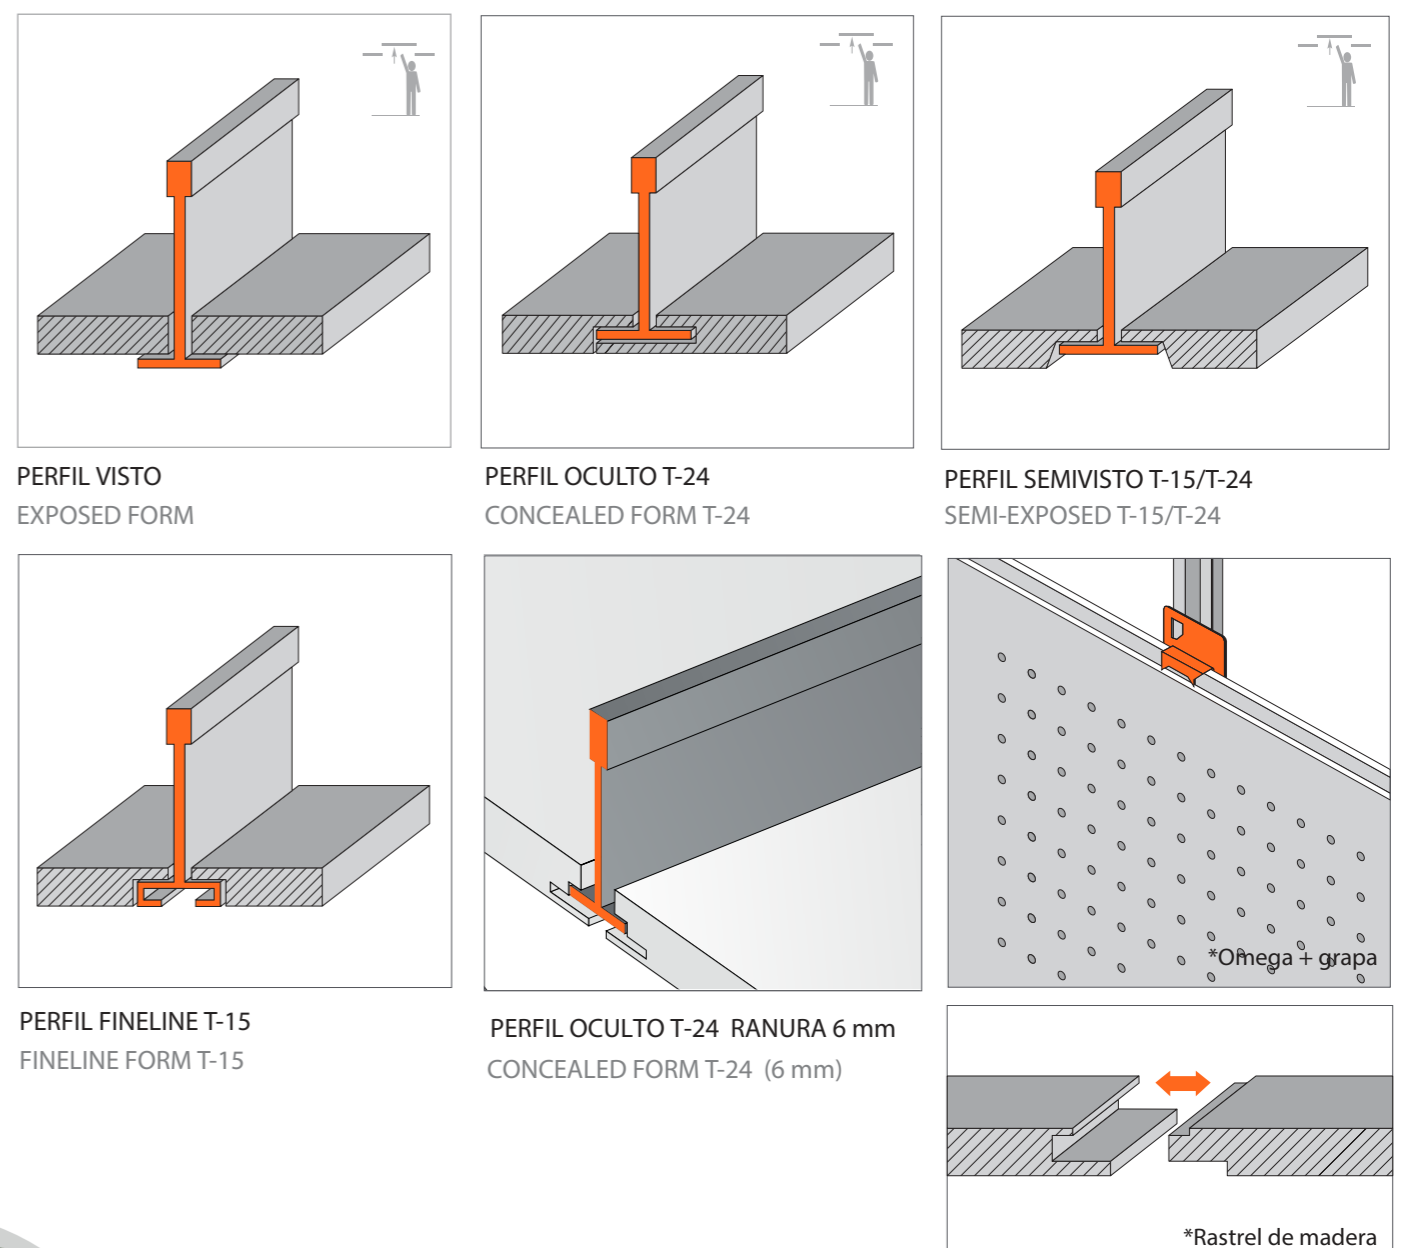

HPL High pressure laminate

Espesor | Thickness 12 mm.
Densidad | Density Variable

Aplacados de laminados de alta densidad con altas prestaciones

Available in high density laminate (HPL) facing.

Sistema de instalación | Installation system

PERFIL MACHIHEMBRADO
MALE-FEMALE JOINT
■ Omega + grapa
■ Rastrel de madera

Medidas | Panel dimensions

TECHOS CEILINGS	MEDIDAS COMERCIALES COMMERCIAL SIZES	MEDIDAS REALES REAL SIZES
PERFIL VISTO EXPOSED FORM	600x600 mm	594x594 mm
PERFIL FINELINE T-15 FINELINE FORM T-15	1200x600 mm 1200x300 mm	1194x594 mm 1194x294 mm
PERFIL SEMIVISTO T-15/T-24 SEMI-EXPOSED T-15/T-24		
PERFIL OCULTO T-24 CONCEALED FORM T-24	600x600 mm 1200x600 mm 1200x300 mm 1200x290 mm	600x600 mm 1200x600 mm 1200x300 mm 1200x290 mm