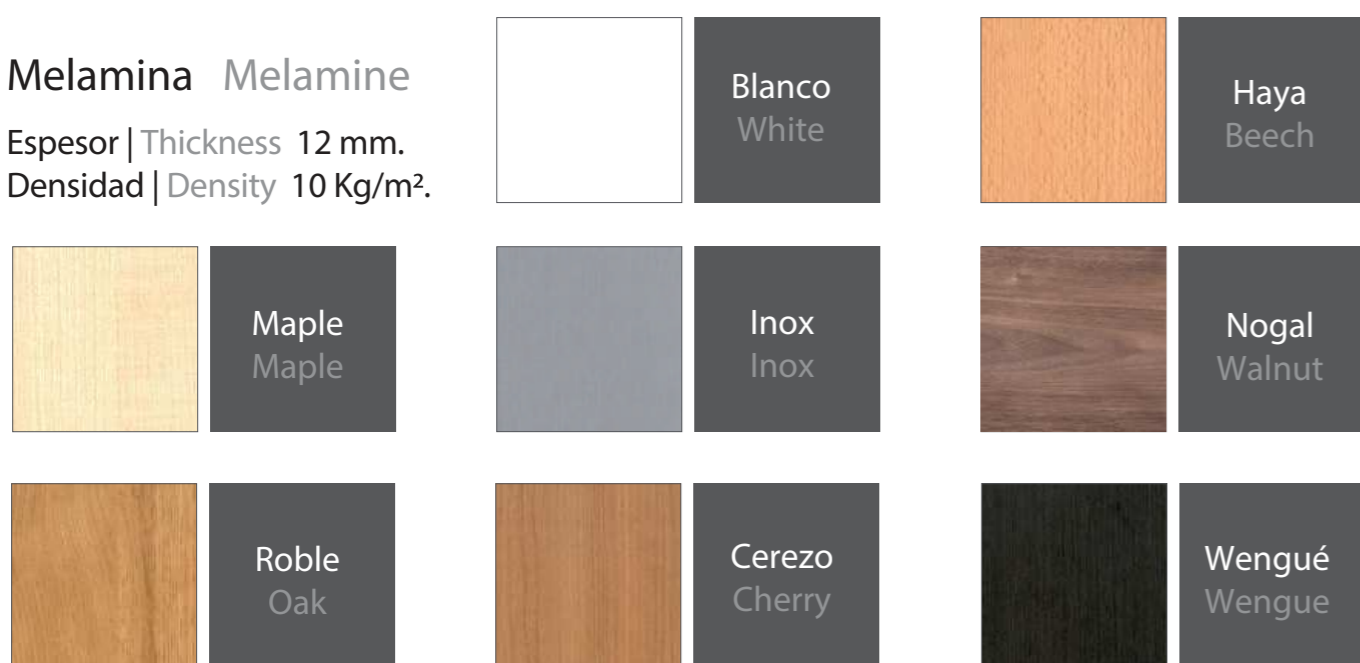

Acabados | Finishes

Melamina Melamine

Espesor | Thickness 12 mm.
Densidad | Density 10 Kg/m².

Madera natural Natural wood veneer

Espesor | Thickness 13 mm.
Densidad | Density 11 Kg/m².

Haya, Roble, Male, Cerezo etc.
Beech, Oak, Maple, Cherry ...

Lacado Lacquered

Espesor | Thickness 12 mm.
Densidad | Density 10 Kg/m².

Disponibles en cualquier referencia de las cartas RAL, Pantone o NCS

Available in any shade from RAL, Pantone or NCS color charts.