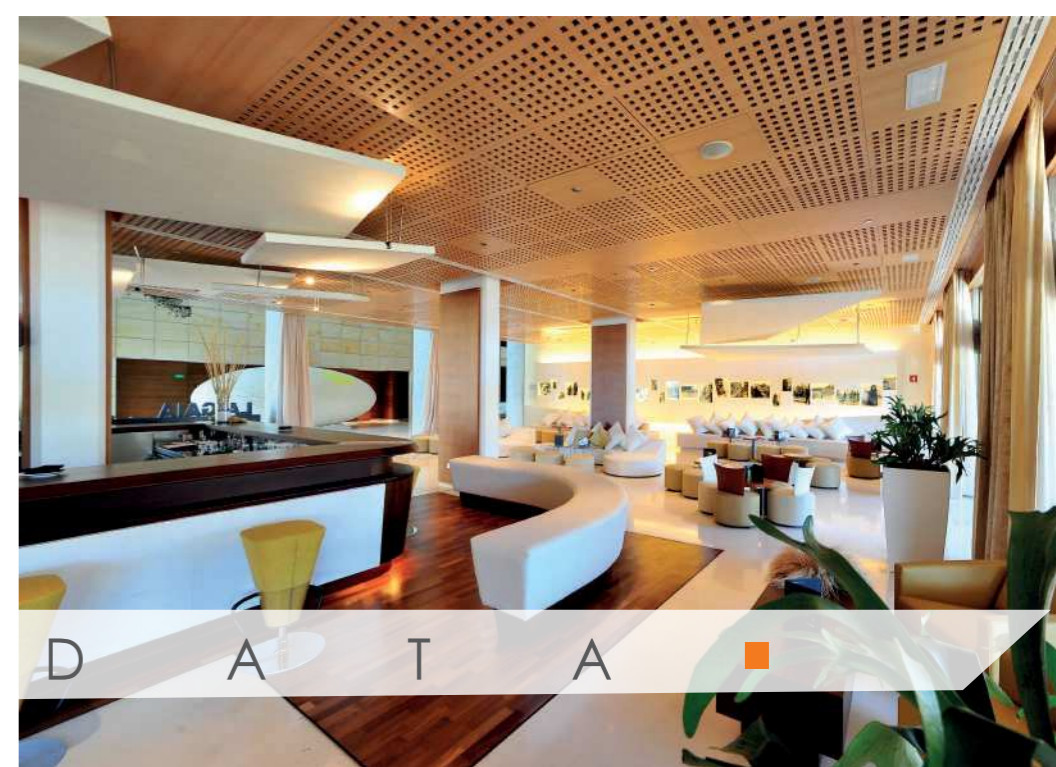

PERFIL MACHIHEMBRADO
MALE-FEMALE JOINT
■ Omega + grapa
■ Rastrel de madera

Medidas | Panel dimensions

TECHOS CEILINGS	MEDIDAS COMERCIALES COMMERCIAL SIZES	MEDIDAS REALES REAL SIZES
PERFIL VISTO EXPOSED FORM	600x600 mm	594x594 mm
PERFIL FINELINE T-15 FINELINE FORM T-15	1200x600 mm 1200x300 mm	1194x594 mm 1194x294 mm
PERFIL SEMIVISTO T-15/T-24 SEMI-EXPOSED T-15/T-24		
PERFIL OCULTO T-24 CONCEALED FORM T-24	600x600 mm 1200x600 mm 1200x300 mm 1200x290 mm	600x600 mm 1200x600 mm 1200x300 mm 1200x290 mm