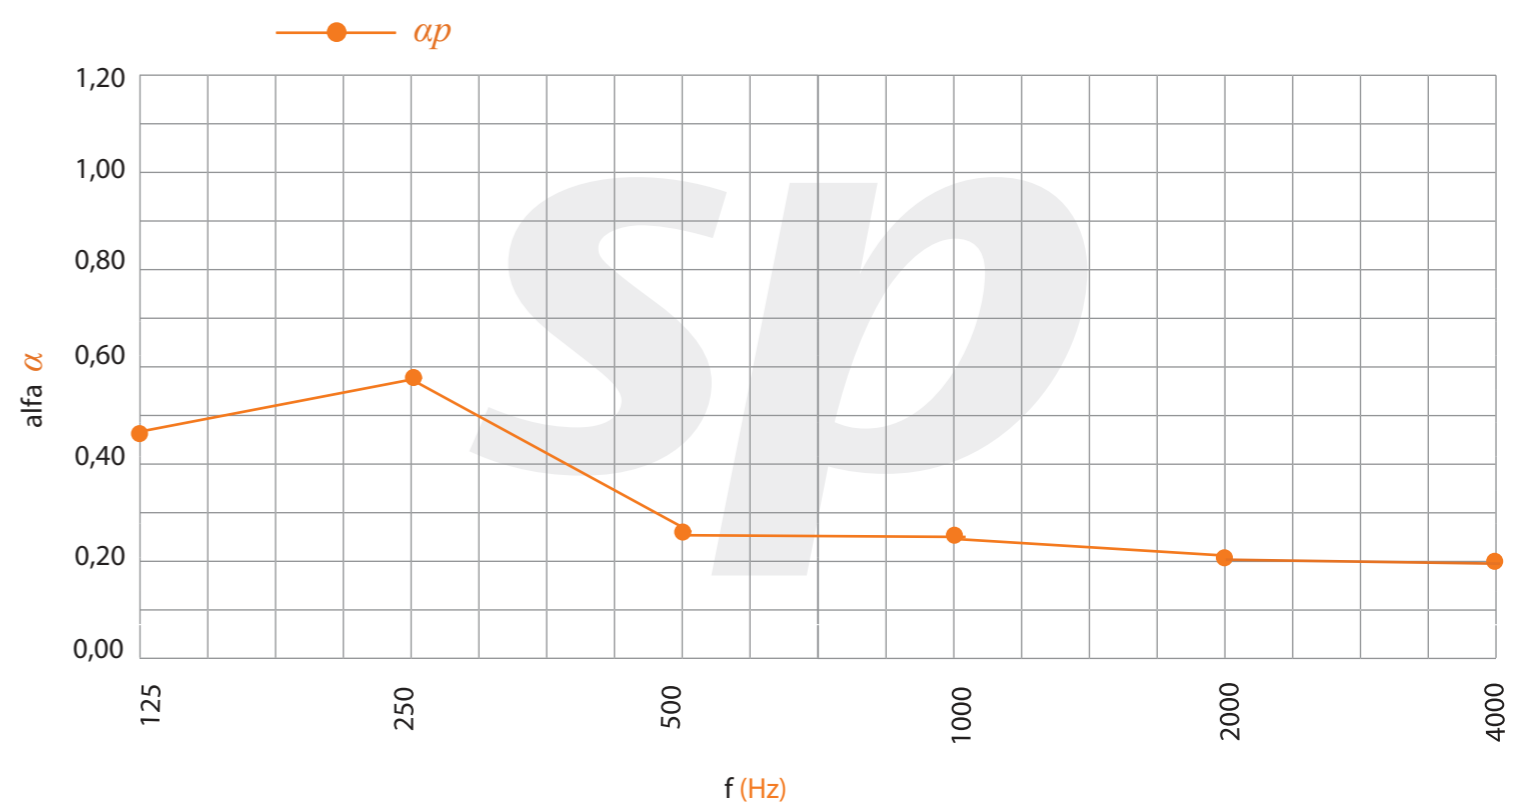

Modelo | Model

Absorción acústica | Acoustic absorption

$\alpha_w = 0,327$ % perf. = 3%

NRC 0,35

*Datos estimados según norma UNE ISO 354, ponderados según norma UNE ISO 11654
*Data estimated as per ISO 354 standard, weighed as per ISO 11654 standard