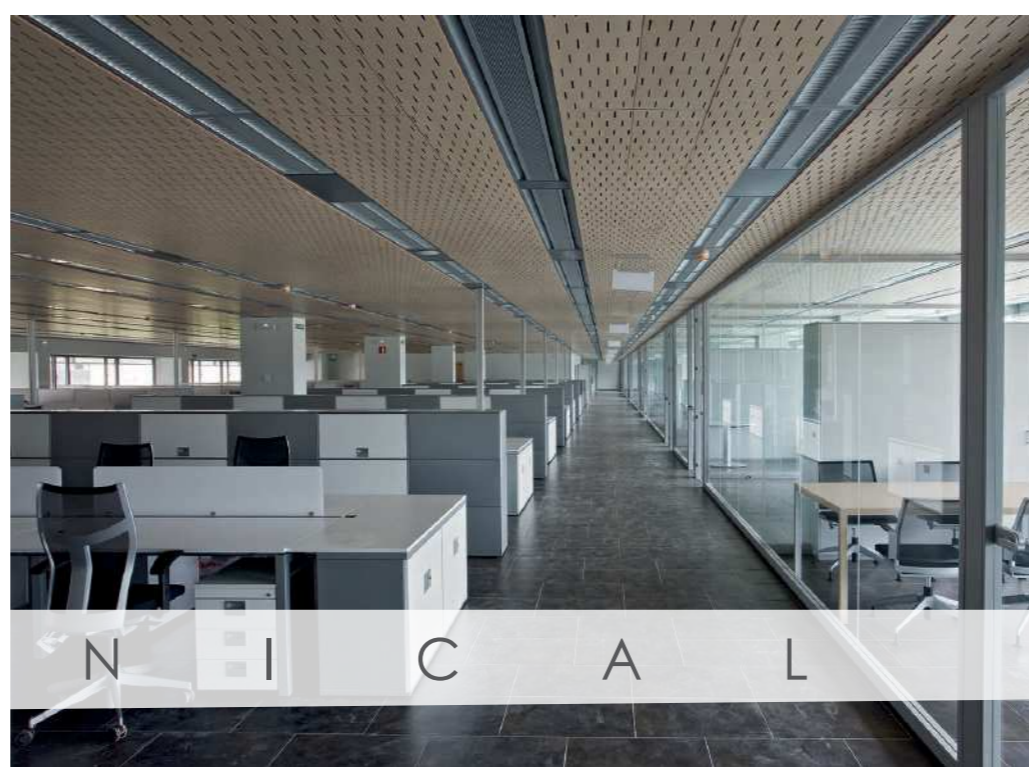

PERFIL MACHIHEMBRADO
MALE-FEMALE JOINT
■ Omega + grapa
■ Rastrel de madera

Medidas | Panel dimensions

TECHOS CEILINGS	MEDIDAS COMERCIALES COMMERCIAL SIZES	MEDIDAS REALES REAL SIZES
PERFIL VISTO EXPOSED FORM	600x600 mm	594x594 mm
PERFIL FINELINE T-15 FINELINE FORM T-15	1200x600 mm 1200x300 mm	1194x594 mm 1194x294 mm
PERFIL SEMIVISTO T-15/T-24 SEMI-EXPOSED T-15/T-24		
PERFIL OCULTO T-24 CONCEALED FORM T-24	600x600 mm 1200x600 mm 1200x300 mm 1200x290 mm	600x600 mm 1200x600 mm 1200x300 mm 1200x290 mm