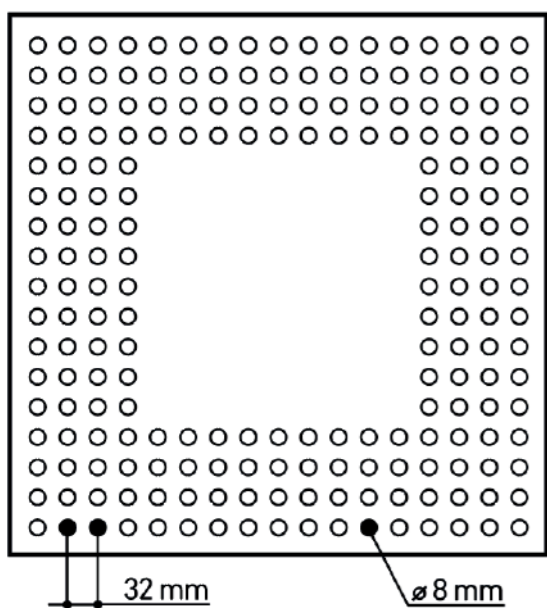

Modelo | Model