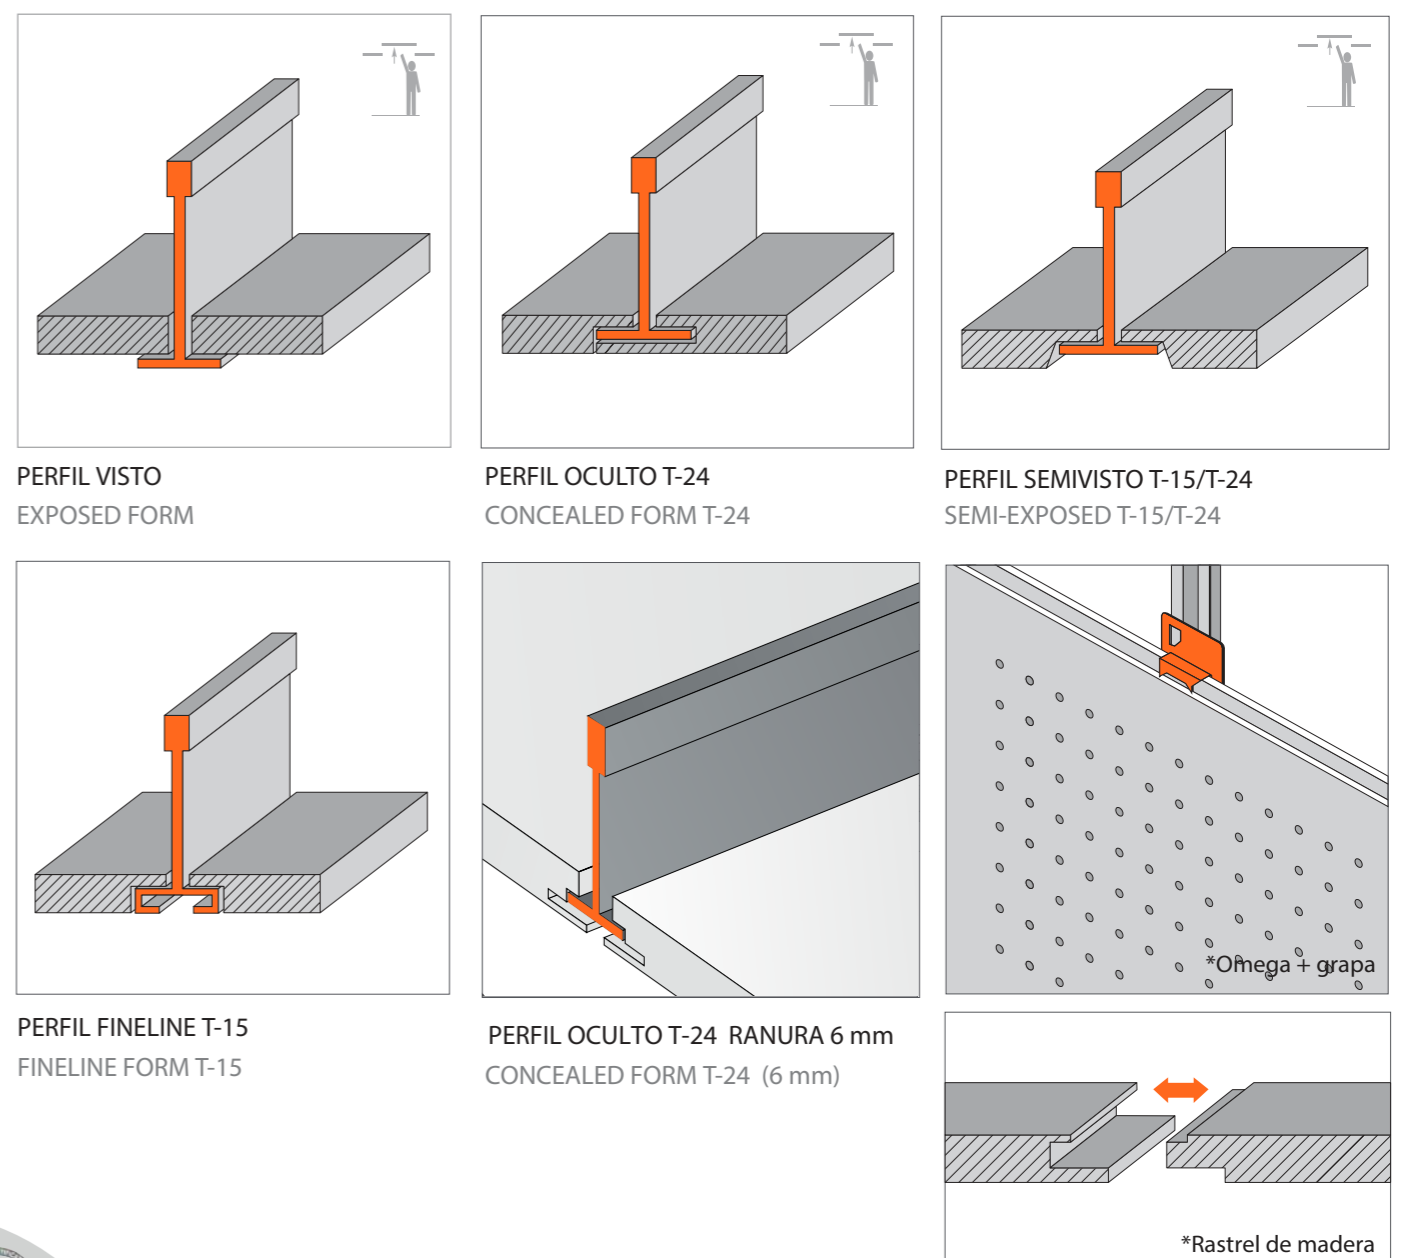

HPL | High pressure laminate

Espesor | Thickness 12 mm.
Densidad | Density Variable

Aplacados de laminados de alta densidad con altas prestaciones

Available in high density laminate (HPL) facing.

Sistema de instalación | Installation system

PERFIL MACHIHEMBRADO
MALE-FEMALE JOINT
■ Omega + grapa
■ Rastrel de madera

Medidas | Panel dimensions

TECHOS CEILINGS	MEDIDAS COMERCIALES COMMERCIAL SIZES	MEDIDAS REALES REAL SIZES
PERFIL VISTO EXPOSED FORM	600x600 mm	594x594 mm
PERFIL FINELINE T-15 FINELINE FORM T-15	1200x600 mm 1200x300 mm	1194x594 mm 1194x294 mm
PERFIL SEMIVISTO T-15/T-24 SEMI-EXPOSED T-15/T-24		
PERFIL OCULTO T-24 CONCEALED FORM T-24	600x600 mm 1200x600 mm 1200x300 mm 1200x290 mm	600x600 mm 1200x600 mm 1200x300 mm 1200x290 mm

PAREDES WALLS	MEDIDAS COMERCIALES COMMERCIAL SIZES	MEDIDAS REALES REAL SIZES
PERFIL MACHIHEMBRADO MALE-FEMALE JOINT	2400x600 mm	2400x582 mm
PERFIL OMEGA + GRAPA OMEGA PROFILE + IRON CRAMP	2400x300 mm 1200x600 mm	2400x282 mm 1200x582 mm