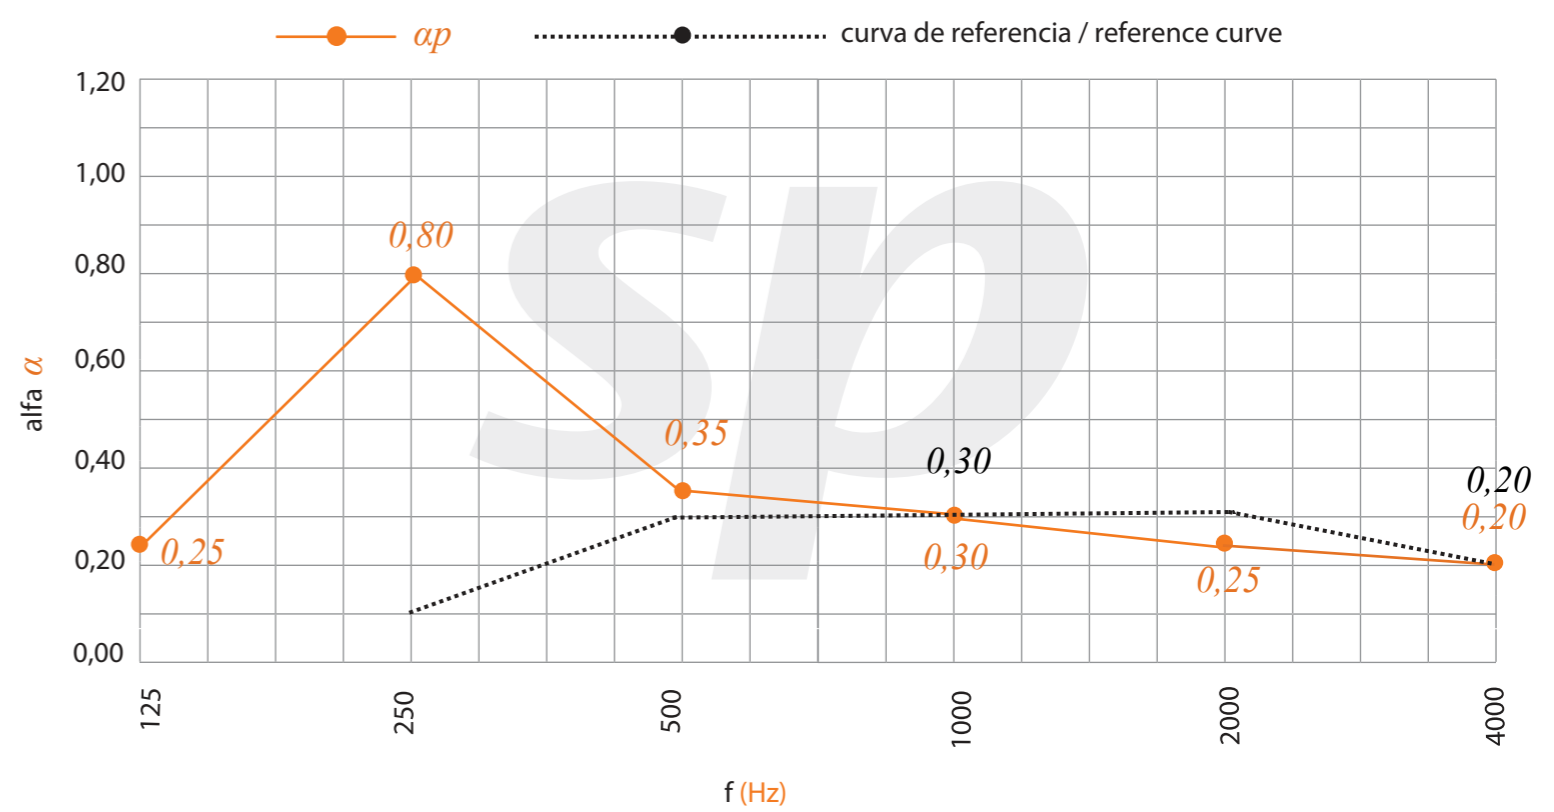

Modelo | Model

Absorción acústica | Acoustic absorption

$\alpha_w = 0,30$ % perf. = 4,60%

NRC 0,40 | SAA 0,42

*Datos estimados según norma UNE ISO 354, ponderados según norma UNE ISO 11654
*Data estimated as per ISO 354 standard, weighed as per ISO 11654 standard

Acabados | Finishes

Melamina | Melamine

Espesor | Thickness 12 mm.
Densidad | Density 10 Kg/m².

Madera natural | Natural wood veneer

Espesor | Thickness 13 mm.
Densidad | Density 11 Kg/m².

Haya, Roble, Maple, Cerezo etc.
Beech, Oak, Maple, Cherry ...

PERFIL MACHIHEMBRADO
MALE-FEMALE JOINT
■ Omega + grapa
■ Rastrel de madera

Medidas | Panel dimensions

TECHOS CEILINGS	MEDIDAS COMERCIALES COMMERCIAL SIZES	MEDIDAS REALES REAL SIZES
PERFIL VISTO EXPOSED FORM	600x600 mm	594x594 mm
PERFIL FINELINE T-15 FINELINE FORM T-15	1200x600 mm 1200x300 mm	1194x594 mm 1194x294 mm
PERFIL SEMIVISTO T-15/T-24 SEMI-EXPOSED T-15/T-24		
PERFIL OCULTO T-24 CONCEALED FORM T-24	600x600 mm 1200x600 mm 1200x300 mm 1200x290 mm	600x600 mm 1200x600 mm 1200x300 mm 1200x290 mm