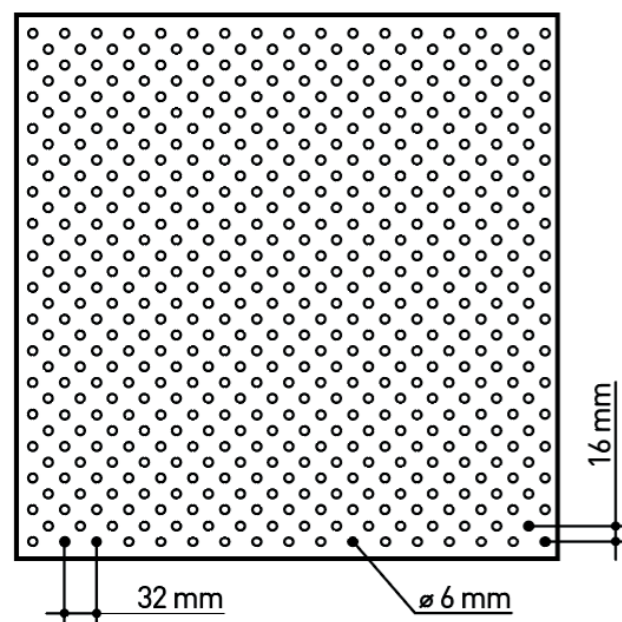

Modelo | Model