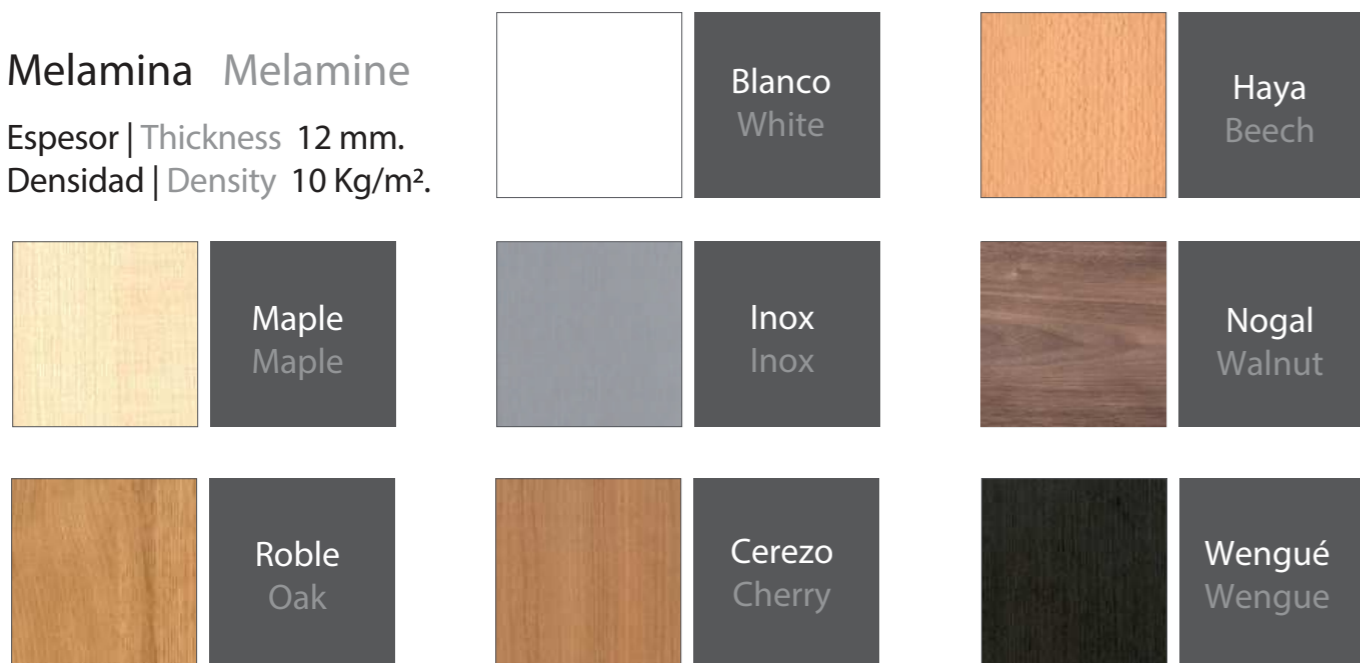

Acabados | Finishes

Melamina | Melamine

Espesor | Thickness 12 mm.
Densidad | Density 10 Kg/m².

Madera natural | Natural wood veneer

Espesor | Thickness 13 mm.
Densidad | Density 11 Kg/m².

Haya, Roble, Maple, Cerezo etc.
Beech, Oak, Maple, Cherry ...

Lacado | Lacquered

Espesor | Thickness 12 mm.
Densidad | Density 10 Kg/m².

Disponibles en cualquier referencia de las cartas RAL, Pantone o NCS

Available in any shade from RAL, Pantone or NCS color charts.