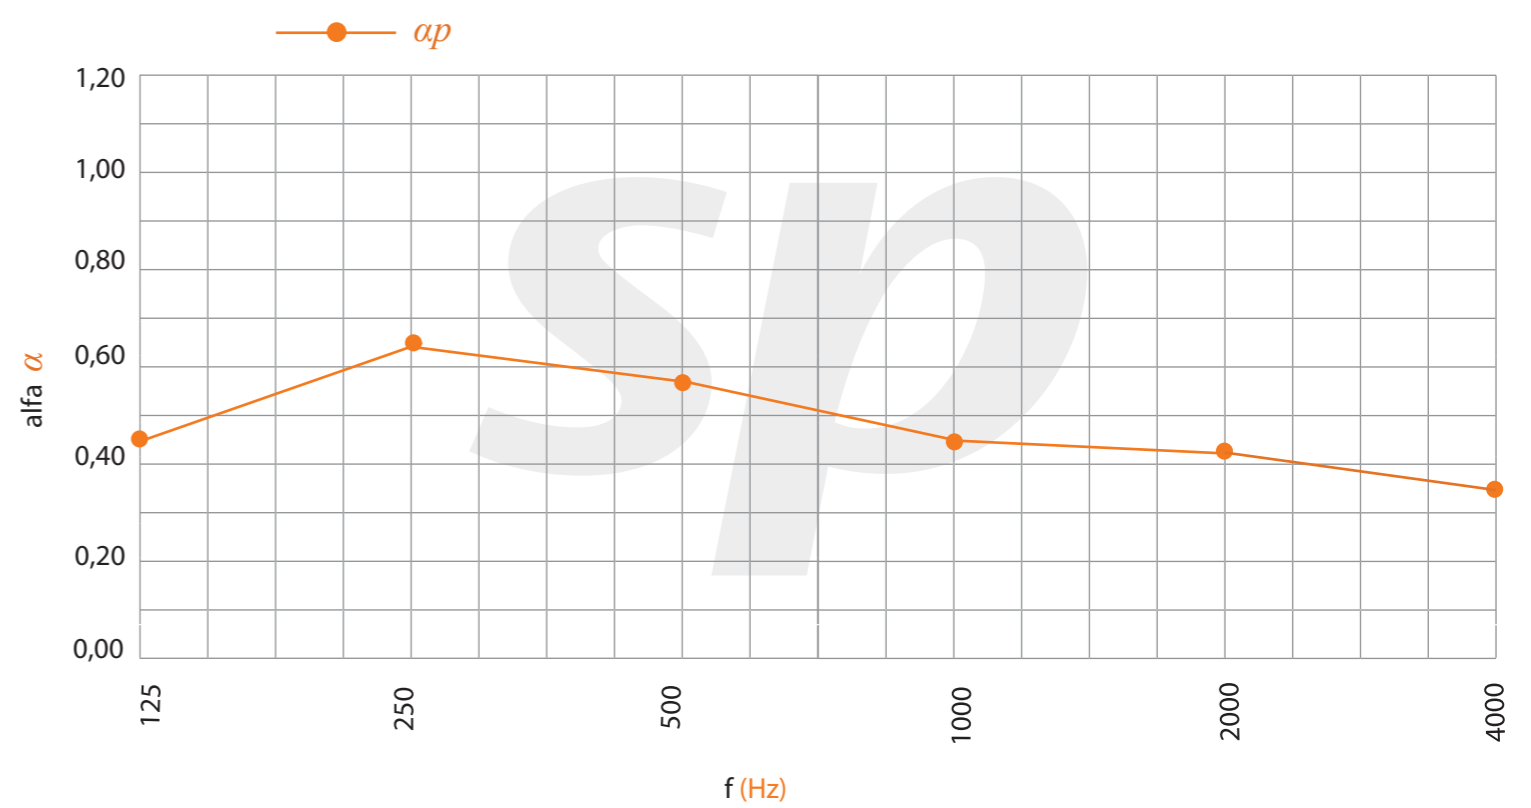

$$\alpha_w = 0,487 \quad \% \text{ perf.} = 11,10\%$$

NRC 0,55

*Datos estimados según norma UNE ISO 354, ponderados según norma UNE ISO 11654
*Data estimated as per ISO 354 standard, weighed as per ISO 11654 standard