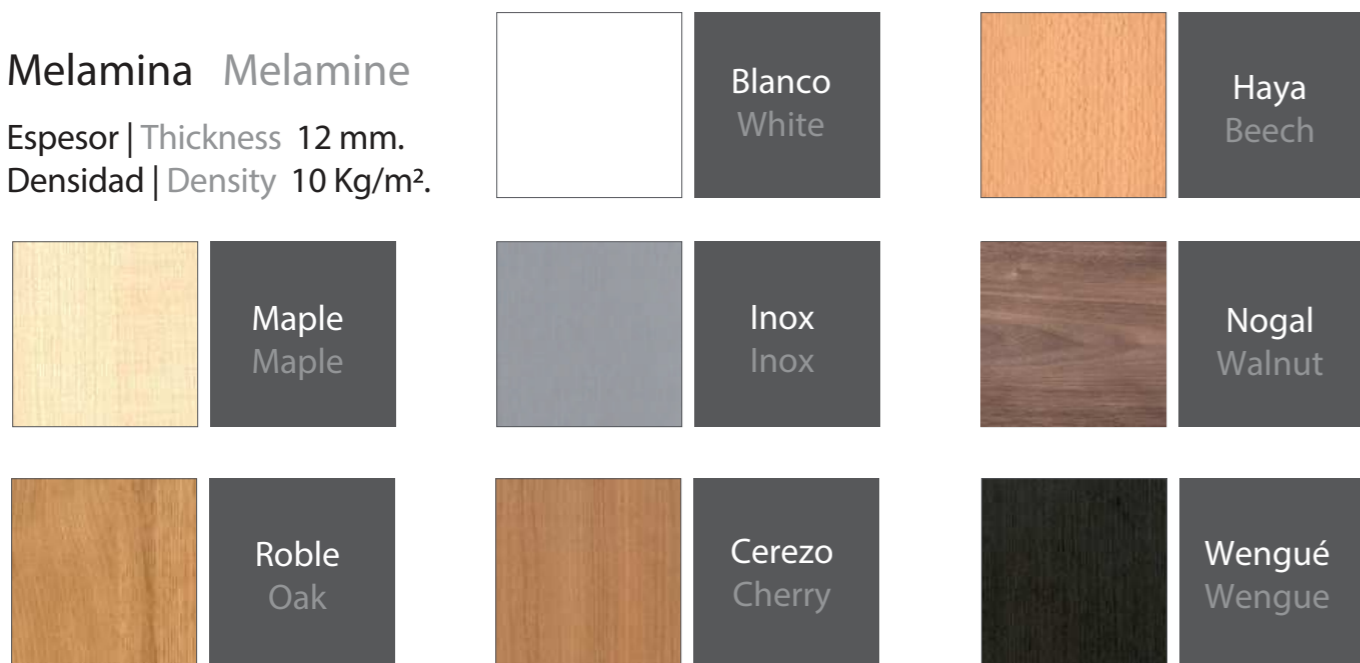

Modelo | Model

Acabados | Finishes

Melamina | Melamine

Espesor | Thickness 12 mm.
Densidad | Density 10 Kg/m².

Madera natural | Natural wood veneer

Espesor | Thickness 13 mm.
Densidad | Density 11 Kg/m².

Haya, Roble, Male, Cerezo etc.
Beech, Oak, Maple, Cherry ...

Lacado | Lacquered

Espesor | Thickness 12 mm.
Densidad | Density 10 Kg/m².

Disponibles en cualquier referencia de las cartas RAL, Pantone o NCS

Available in any shade from RAL, Pantone or NCS color charts.