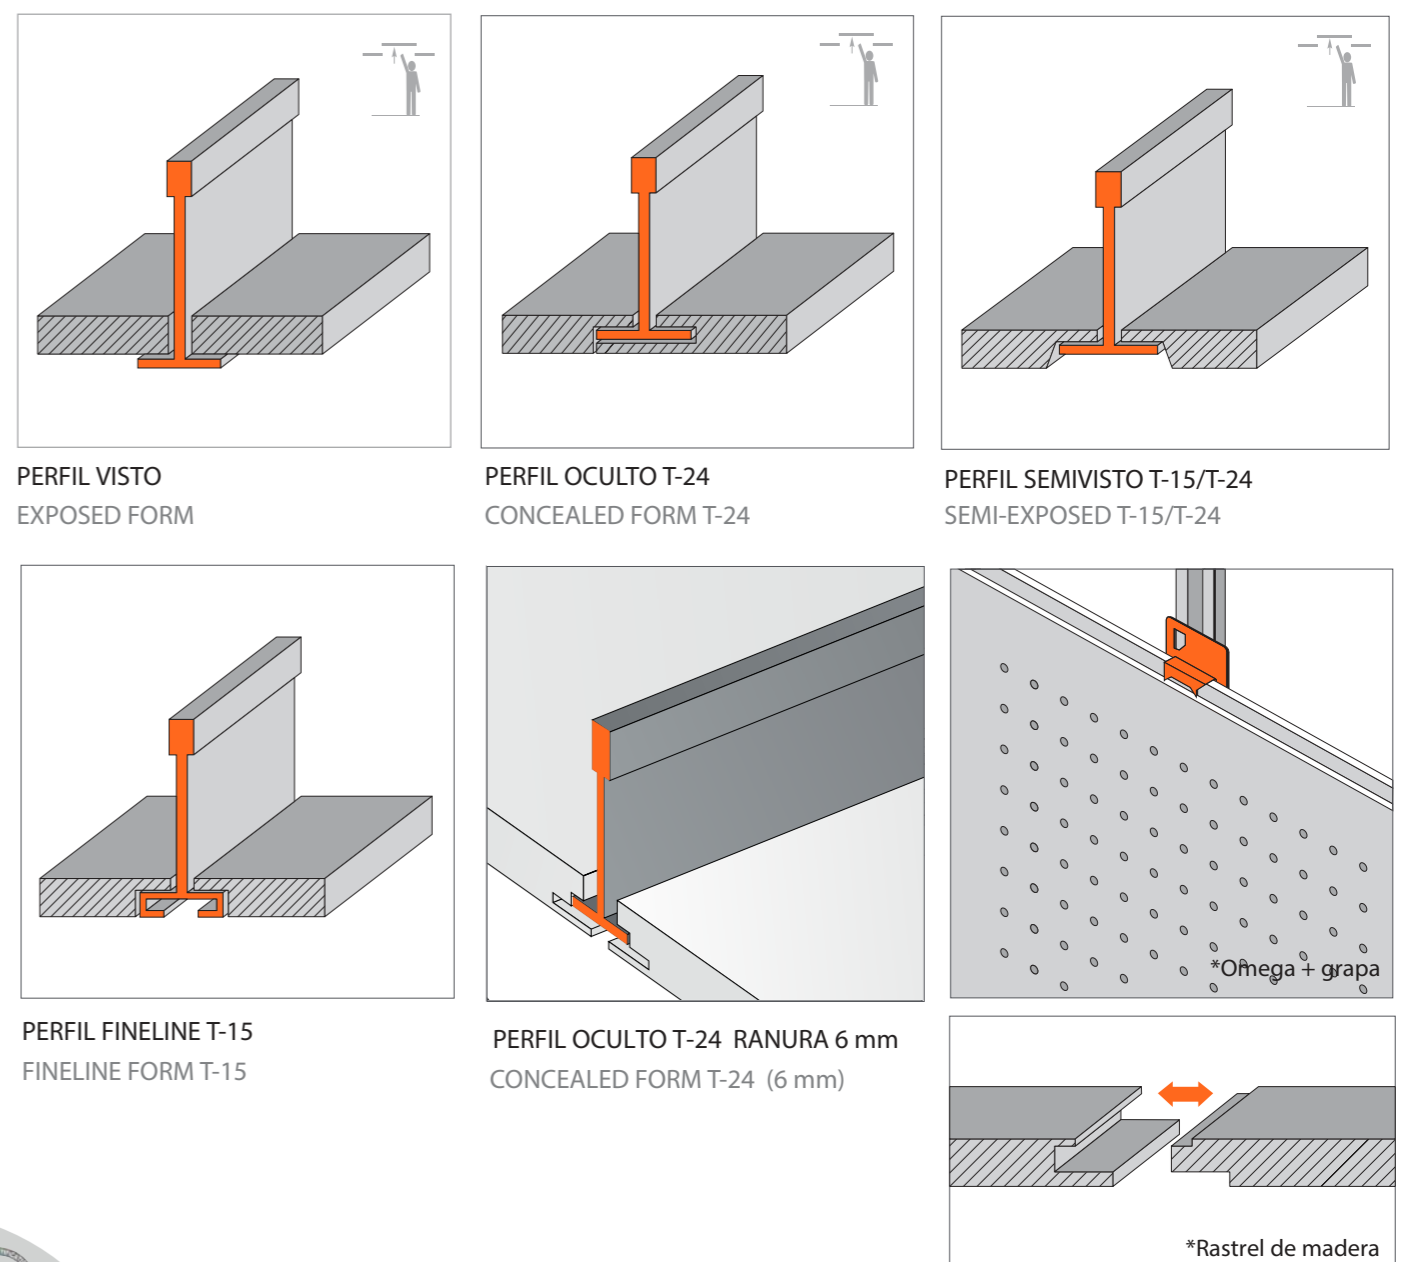

Sistema de instalación | Installation system

PERFIL MACHIHEMBADO
MALE-FEMALE JOINT
■ Omega + grapa
■ Rastrel de madera

Medidas | Panel dimensions

TECHOS CEILINGS	MEDIDAS COMERCIALES COMMERCIAL SIZES	MEDIDAS REALES REAL SIZES
PERFIL VISTO EXPOSED FORM	600x600 mm	594x594 mm
PERFIL FINELINE T-15 FINELINE FORM T-15	1200x600 mm 1200x300 mm	1194x594 mm 1194x294 mm
PERFIL SEMIVISTO T-15/T-24 SEMI-EXPOSED T-15/T-24		
PERFIL OCULTO T-24 CONCEALED FORM T-24	600x600 mm 1200x600 mm 1200x300 mm 1200x290 mm	600x600 mm 1200x600 mm 1200x300 mm 1200x290 mm

PAREDES WALLS	MEDIDAS COMERCIALES COMMERCIAL SIZES	MEDIDAS REALES REAL SIZES
PERFIL MACHIHEMBRADO MALE-FEMALE JOINT	2400x600 mm	2400x582 mm
PERFIL OMEGA + GRAPA OMEGA PROFILE + IRON CRAMP	2400x300 mm 1200x600 mm	2400x282 mm 1200x582 mm