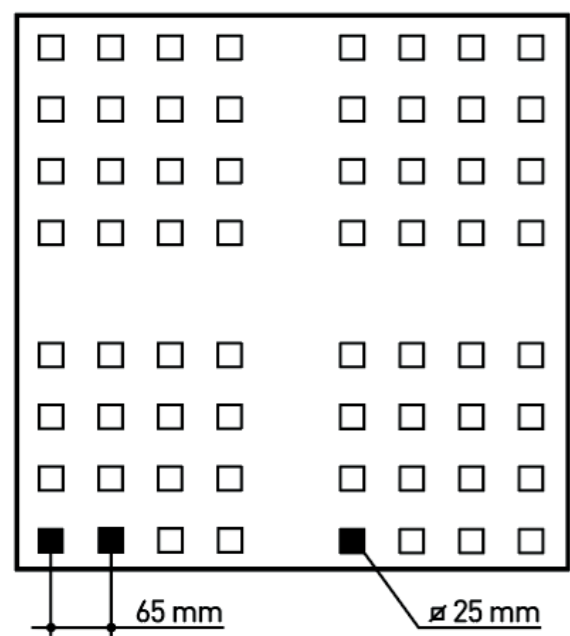

Modelo | Model

Acabados | Finishes

Melamina | Melamine

Espesor | Thickness 12 mm.
Densidad | Density 10 Kg/m².

Madera natural | Natural wood veneer

Espesor | Thickness 13 mm.
Densidad | Density 11 Kg/m².

Haya, Roble, Male, Cerezo etc.
Beech, Oak, Maple, Cherry ...

Lacado | Lacquered

Espesor | Thickness 12 mm.
Densidad | Density 10 Kg/m².

Disponibles en cualquier referencia de las cartas RAL, Pantone o NCS

Available in any shade from RAL, Pantone or NCS color charts.

PAREDES WALLS	MEDIDAS COMERCIALES COMMERCIAL SIZES	MEDIDAS REALES REAL SIZES
PERFIL MACHIHEMBRADO MALE-FEMALE JOINT	2400x600 mm	2400x582 mm
PERFIL OMEGA + GRAPA OMEGA PROFILE + IRON CRAMP	2400x300 mm 1200x600 mm	2400x282 mm 1200x582 mm