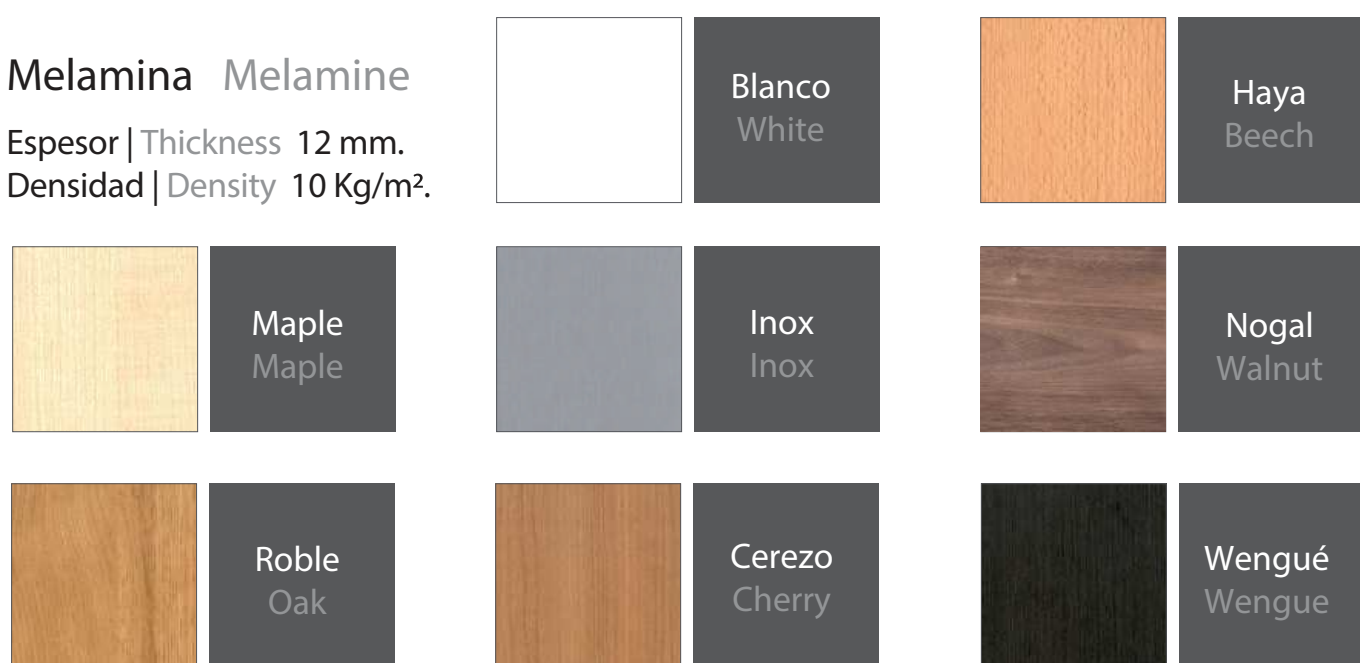

Acabados | Finishes

Melamina Melamine

Espesor | Thickness 12 mm.
Densidad | Density 10 Kg/m².

Madera natural Natural wood veneer

Espesor | Thickness 13 mm.
Densidad | Density 11 Kg/m².

Haya, Roble, Male, Cerezo etc.
Beech, Oak, Maple, Cherry ...

Lacado Lacquered

Espesor | Thickness 12 mm.
Densidad | Density 10 Kg/m².

Disponibles en cualquier referencia de las cartas RAL, Pantone o NCS

Available in any shade from RAL, Pantone or NCS color charts.