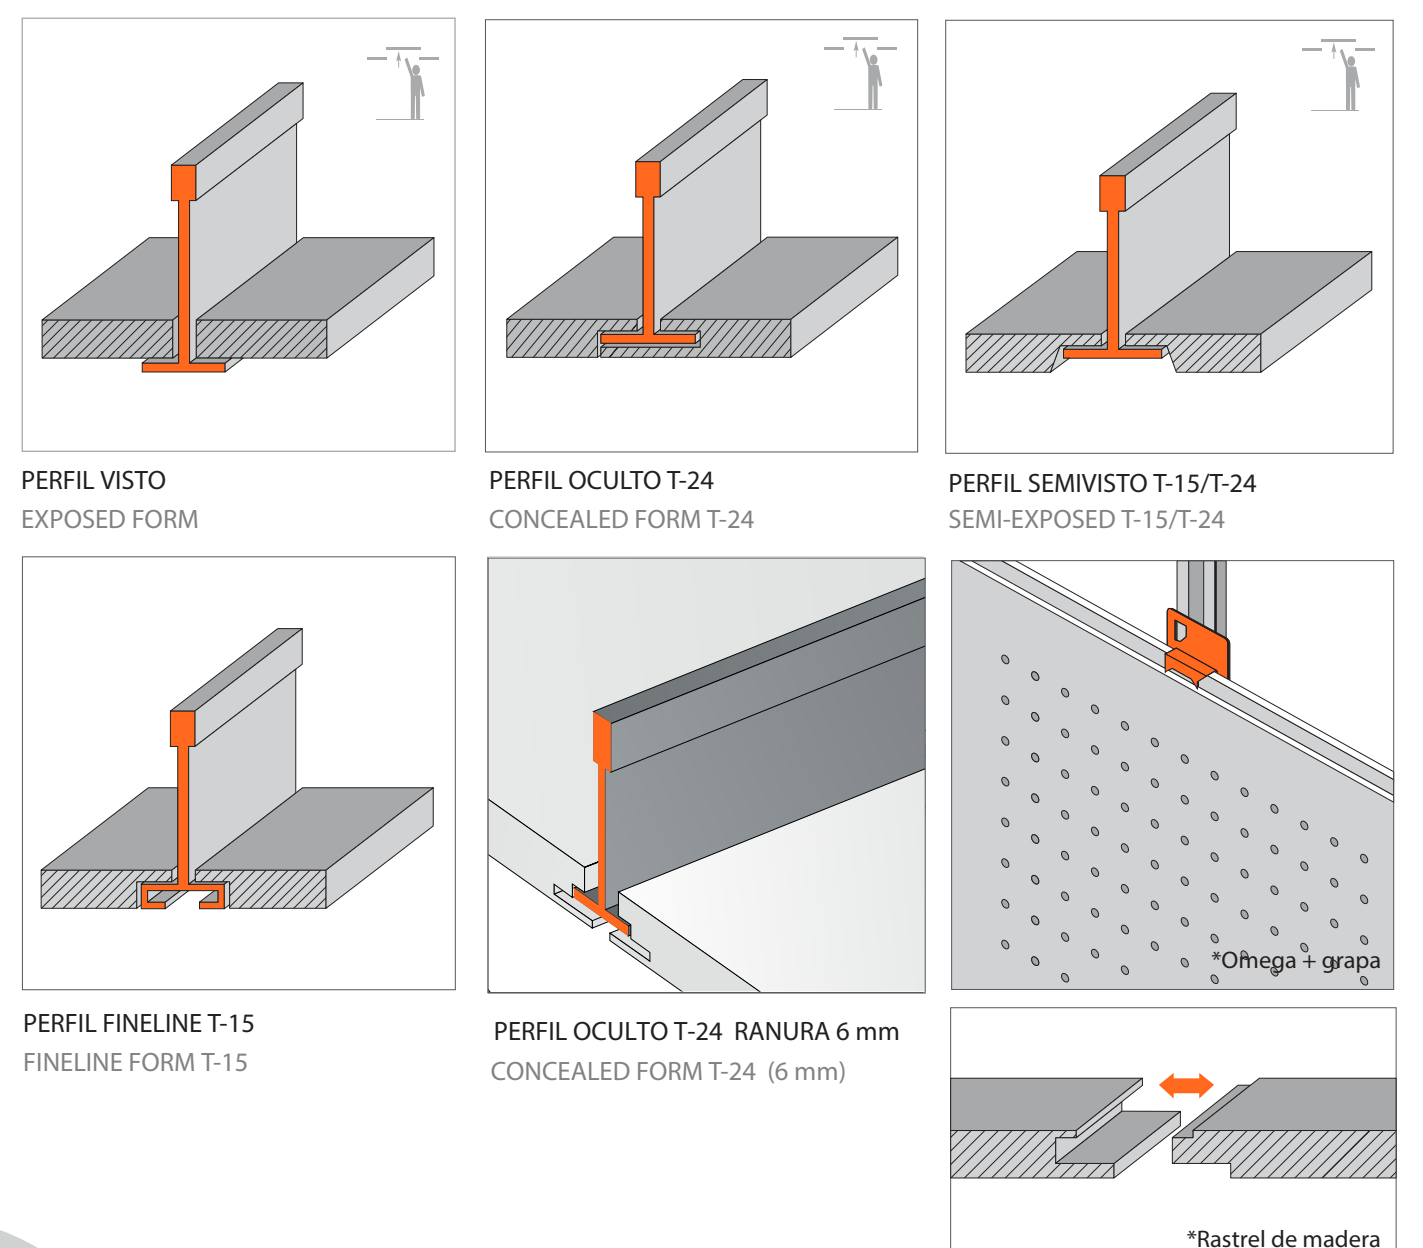

HPL High pressure laminate

Espesor | Thickness 12 mm.
Densidad | Density Variable

Aplacados de laminados de alta densidad con altas prestaciones

Available in high density laminate (HPL) facing.

Sistema de instalación | Installation system

PERFIL MACHIHEMBADO
MALE-FEMALE JOINT
■ Omega + grapa
■ Rastrel de madera

T E C H O S N I C A L D A T A

Medidas | Panel dimensions

TECHOS CEILINGS	MEDIDAS COMERCIALES COMMERCIAL SIZES	MEDIDAS REALES REAL SIZES
PERFIL VISTO EXPOSED FORM	600x600 mm	594x594 mm
PERFIL FINELINE T-15 FINELINE FORM T-15	1200x600 mm 1200x300 mm	1194x594 mm 1194x294 mm
PERFIL SEMIVISTO T-15/T-24 SEMI-EXPOSED T-15/T-24		
PERFIL OCULTO T-24 CONCEALED FORM T-24	600x600 mm 1200x600 mm 1200x300 mm 1200x290 mm	600x600 mm 1200x600 mm 1200x300 mm 1200x290 mm

PAREDES WALLS	MEDIDAS COMERCIALES COMMERCIAL SIZES	MEDIDAS REALES REAL SIZES
PERFIL MACHIHEMBRADO MALE-FEMALE JOINT	2400x600 mm	2400x582 mm
PERFIL OMEGA + GRAPA OMEGA PROFILE + IRON CRAMP	2400x300 mm 1200x600 mm	2400x282 mm 1200x582 mm