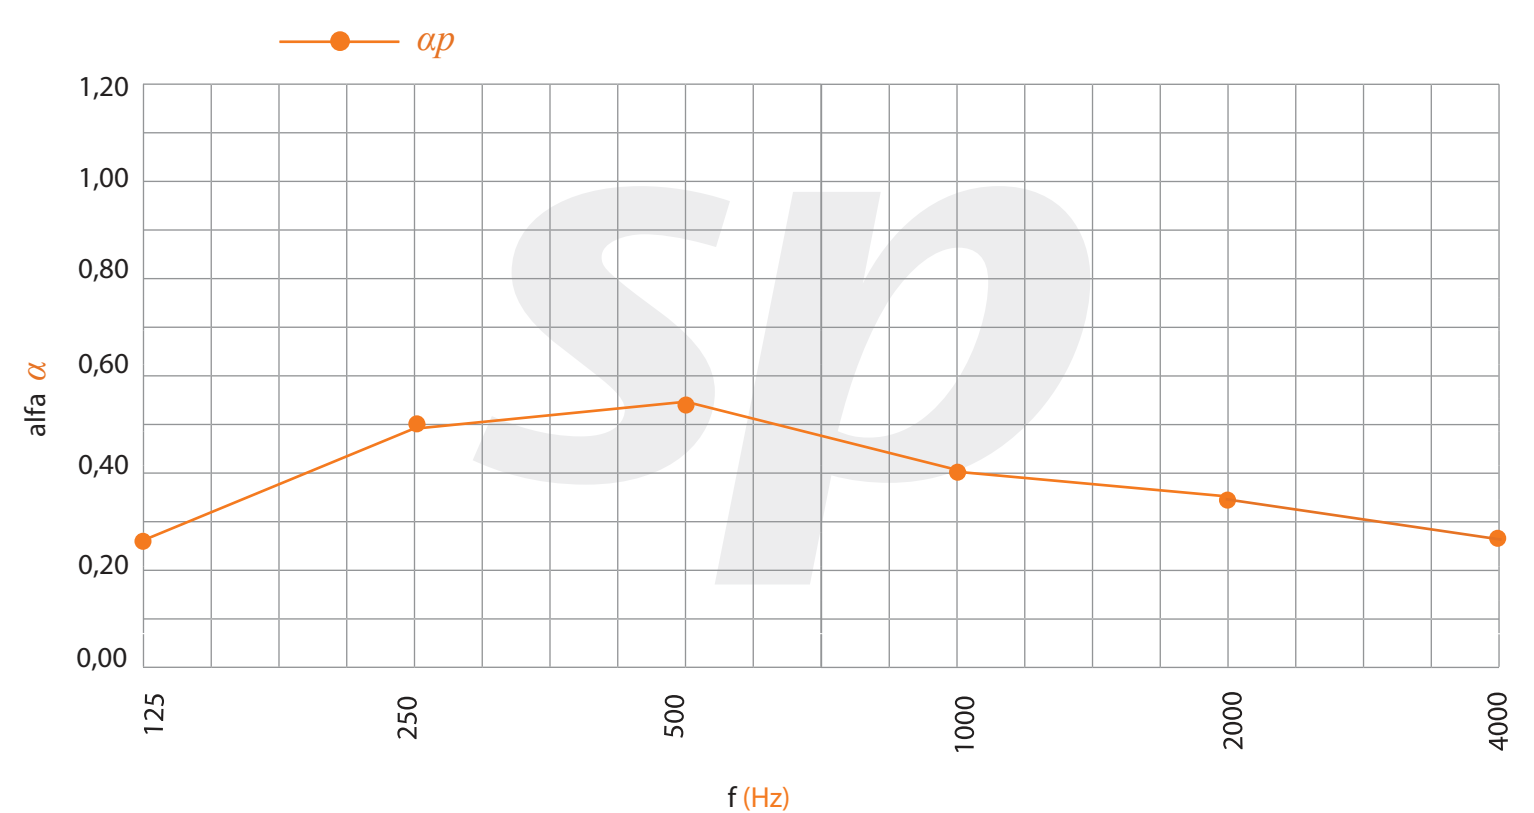

Modelo | Model

Absorción acústica | Acoustic absorption

$\alpha_w = 0,385$ % perf. = 25%

NRC 0,45

*Datos estimados según norma UNE ISO 354, ponderados según norma UNE ISO 11654
*Data estimated as per ISO 354 standard, weighed as per ISO 11654 standard

Acabados | Finishes

Melamina Melamine

Espesor | Thickness 12 mm.
Densidad | Density 10 Kg/m².

Madera natural Natural wood veneer

Espesor | Thickness 13 mm.
Densidad | Density 11 Kg/m².

Haya, Roble, Male, Cerezo etc.
Beech, Oak, Maple, Cherry ...

PERFIL MACHIHEMBADO
MALE-FEMALE JOINT
■ Omega + grapa
■ Rastrel de madera

T E C H O S N I C A L D A T A

Medidas | Panel dimensions

TECHOS CEILINGS	MEDIDAS COMERCIALES COMMERCIAL SIZES	MEDIDAS REALES REAL SIZES
PERFIL VISTO EXPOSED FORM	600x600 mm	594x594 mm
PERFIL FINELINE T-15 FINELINE FORM T-15	1200x600 mm 1200x300 mm	1194x594 mm 1194x294 mm
PERFIL SEMIVISTO T-15/T-24 SEMI-EXPOSED T-15/T-24		
PERFIL OCULTO T-24 CONCEALED FORM T-24	600x600 mm 1200x600 mm 1200x300 mm 1200x290 mm	600x600 mm 1200x600 mm 1200x300 mm 1200x290 mm