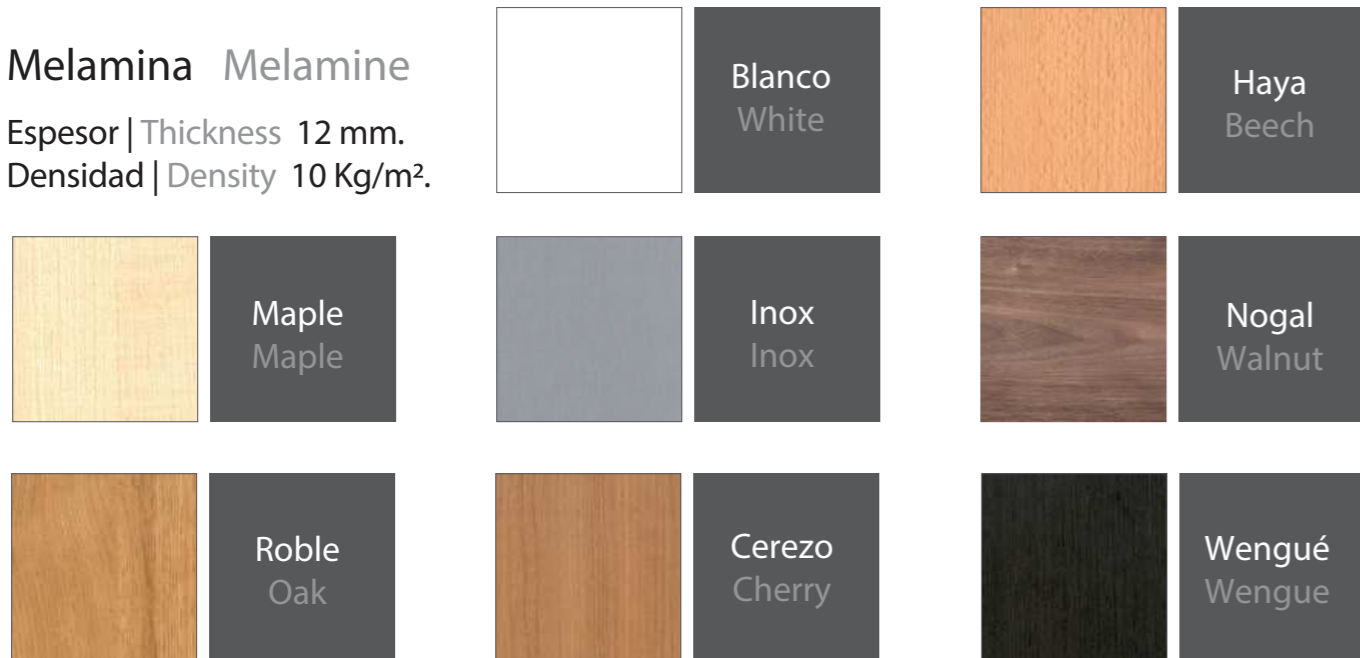

Modelo | Model

Acabados | Finishes

Melamina | Melamine

Espesor | Thickness 12 mm.  
Densidad | Density 10 Kg/m<sup>2</sup>.

Madera natural | Natural wood veneer

Espesor | Thickness 13 mm.  
Densidad | Density 11 Kg/m<sup>2</sup>.

Haya, Roble, Male, Cerezo etc.  
Beech, Oak, Maple, Cherry ...

Lacado | Lacquered

Espesor | Thickness 12 mm.  
Densidad | Density 10 Kg/m<sup>2</sup>.

Disponibles en cualquier referencia de las cartas RAL, Pantone o NCS