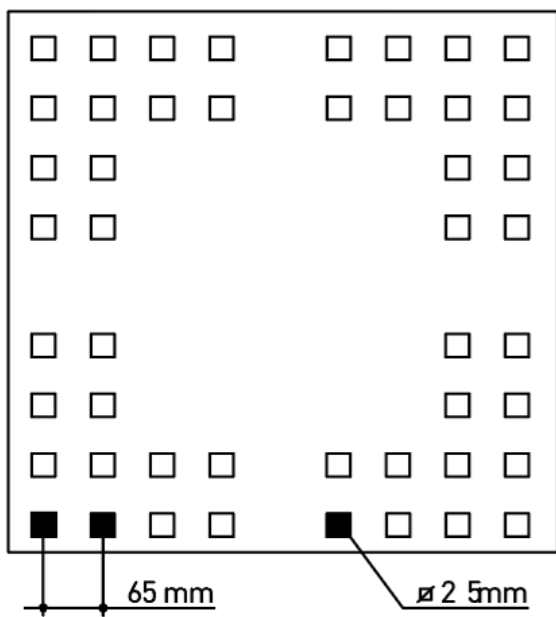

Modelo | Model

Acabados | Finishes

Melamina | Melamine

Espesor | Thickness 12 mm.  
Densidad | Density 10 Kg/m<sup>2</sup>.

Madera natural | Natural wood veneer

Espesor | Thickness 13 mm.  
Densidad | Density 11 Kg/m<sup>2</sup>.

## Medidas | Panel dimensions

TECHOS CEILINGS	MEDIDAS COMERCIALES COMMERCIAL SIZES	MEDIDAS REALES REAL SIZES
PERFIL VISTO EXPOSED FORM	600x600 mm	594x594 mm
PERFIL FINELINE T-15 FINELINE FORM T-15	1200x600 mm 1200x300 mm	1194x594 mm 1194x294 mm
PERFIL SEMIVISTO T-15/T-24 SEMI-EXPOSED T-15/T-24		
PERFIL OCULTO T-24 CONCEALED FORM T-24	600x600 mm 1200x600 mm 1200x300 mm 1200x290 mm	600x600 mm 1200x600 mm 1200x300 mm 1200x290 mm