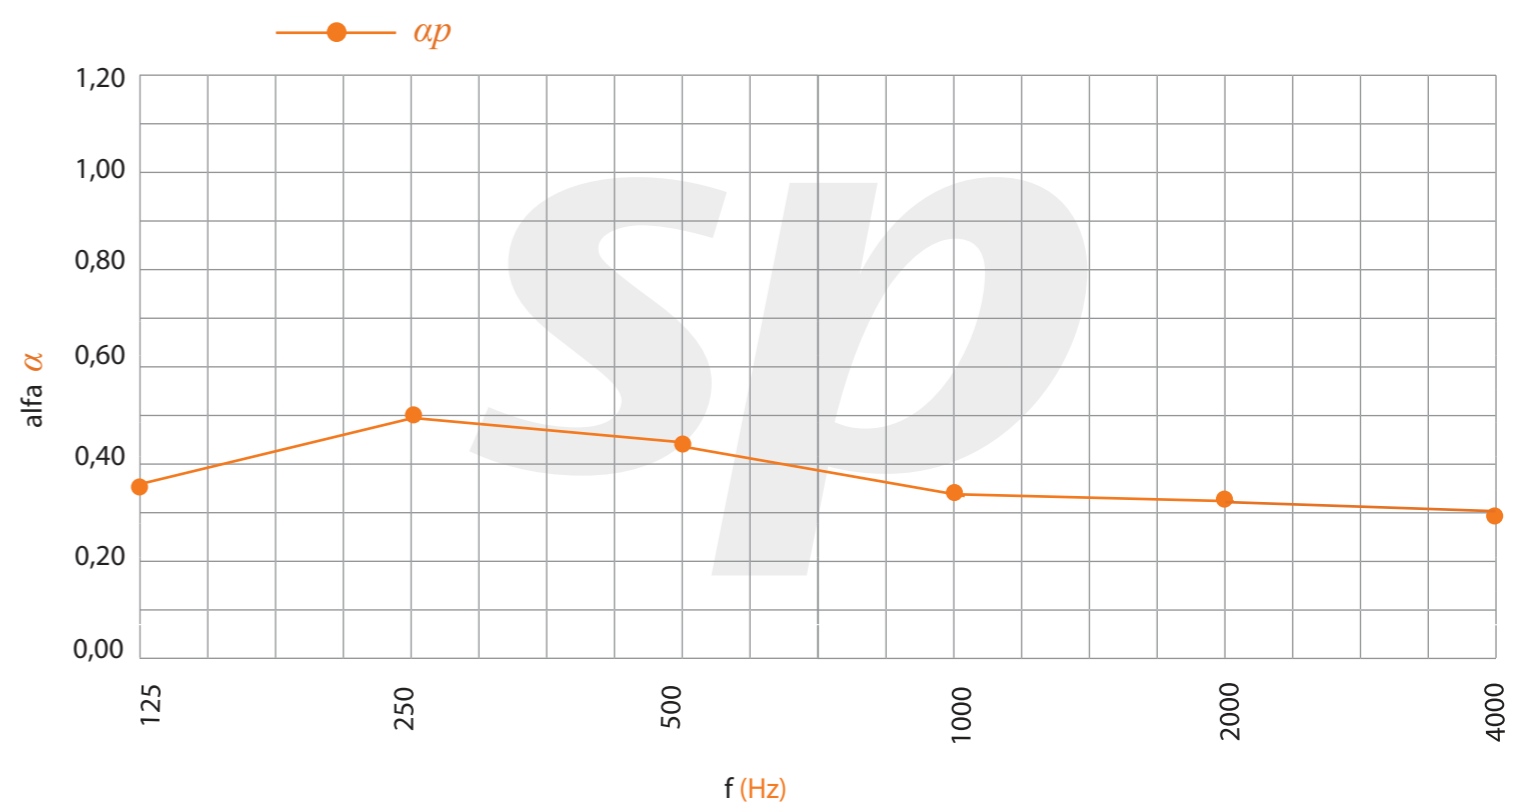

Available in high density laminate (HPL) facing.

Absorción acústica | Acoustic absorption

$$\alpha_w = 0,377 \text{ \% perf.} = 7,70\%$$

NRC 0,45

\*Datos estimados según norma UNE ISO 354, ponderados según norma UNE ISO 11654  
\*Data estimated as per ISO 354 standard, weighed as per ISO 11654 standard