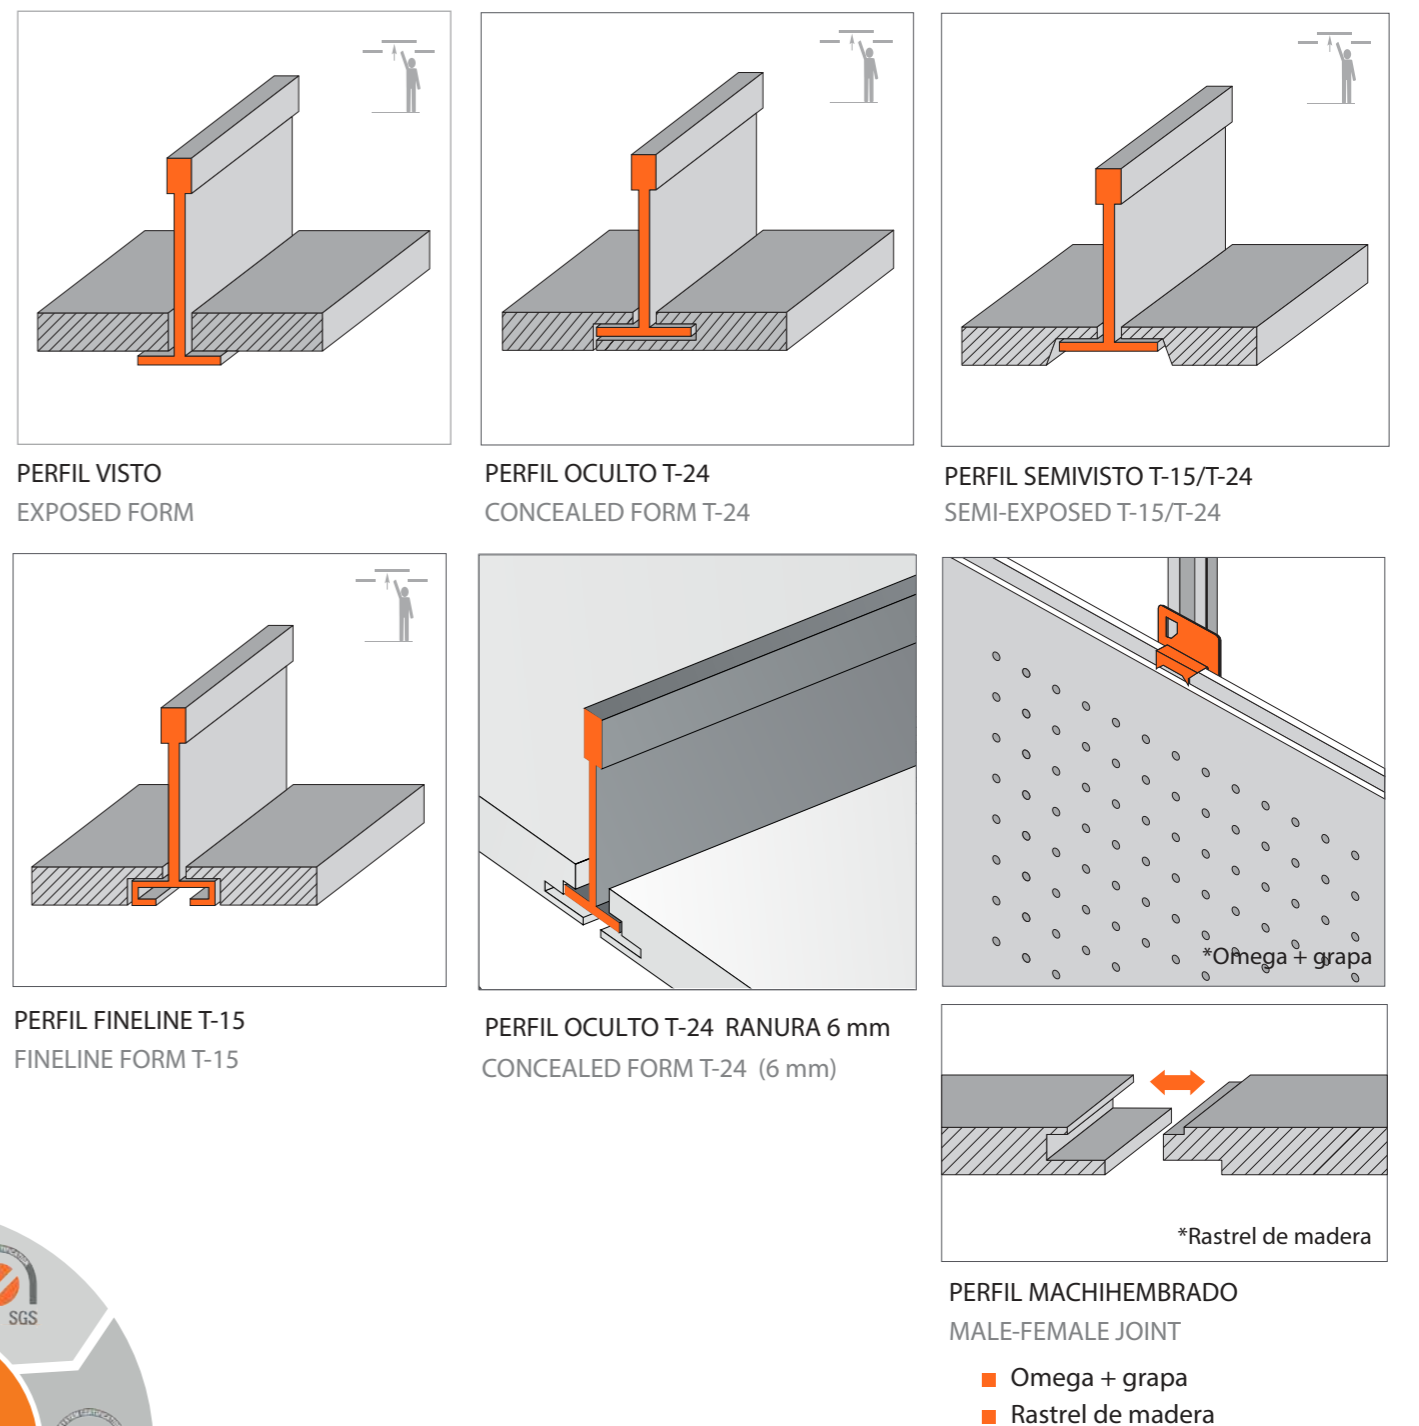

Sistema de instalación | Installation system