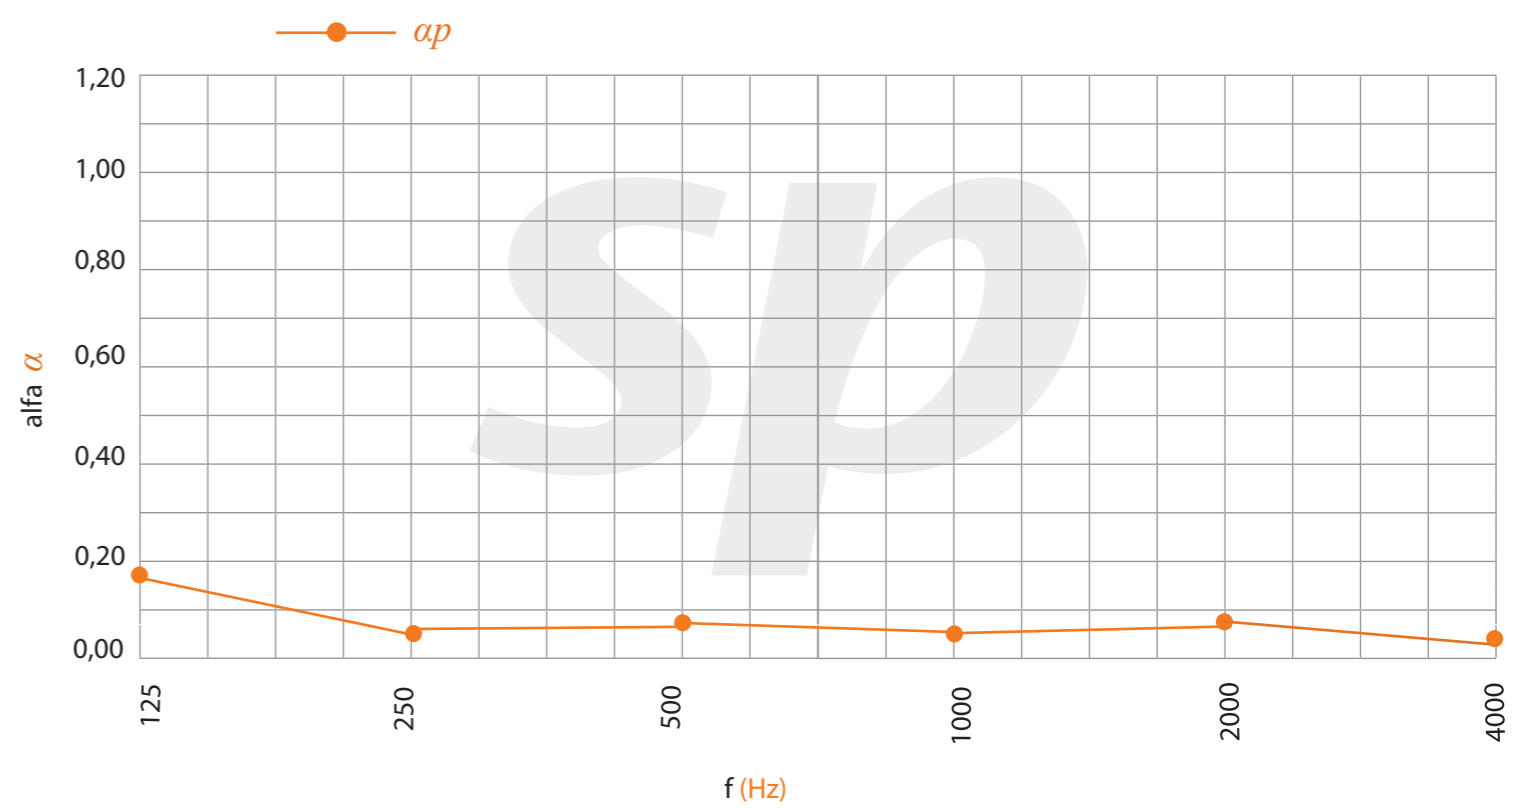

$\alpha_w = 0,070$ % perf. = 0%

NRC 0,05

*Datos estimados según norma UNE ISO 354, ponderados según norma UNE ISO 11654
*Data estimated as per ISO 354 standard, weighed as per ISO 11654 standard

Sistema de instalación | Installation system