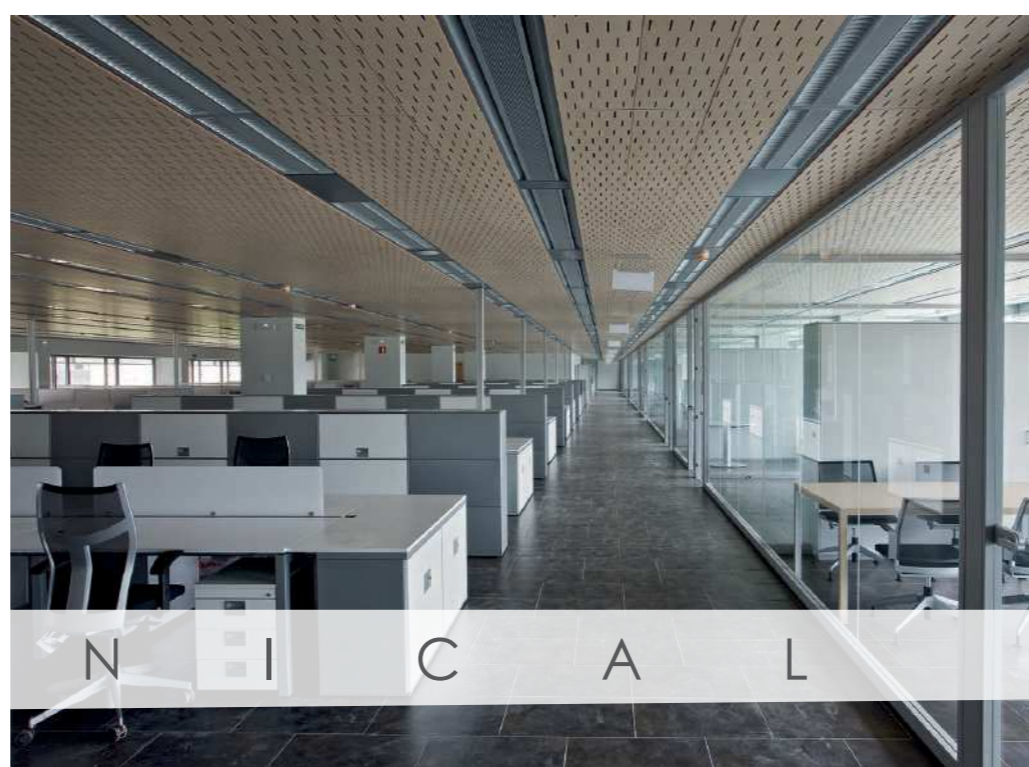

T E C H O S

N I C A L

D A T A

Medidas | Panel dimensions

TECHOS CEILINGS	MEDIDAS COMERCIALES COMMERCIAL SIZES	MEDIDAS REALES REAL SIZES
PERFIL VISTO EXPOSED FORM	600x600 mm	594x594 mm
PERFIL FINELINE T-15 FINELINE FORM T-15	1200x600 mm 1200x300 mm	1194x594 mm 1194x294 mm
PERFIL SEMIVISTO T-15/T-24 SEMI-EXPOSED T-15/T-24		
PERFIL OCULTO T-24 CONCEALED FORM T-24	600x600 mm 1200x600 mm 1200x300 mm 1200x290 mm	600x600 mm 1200x600 mm 1200x300 mm 1200x290 mm