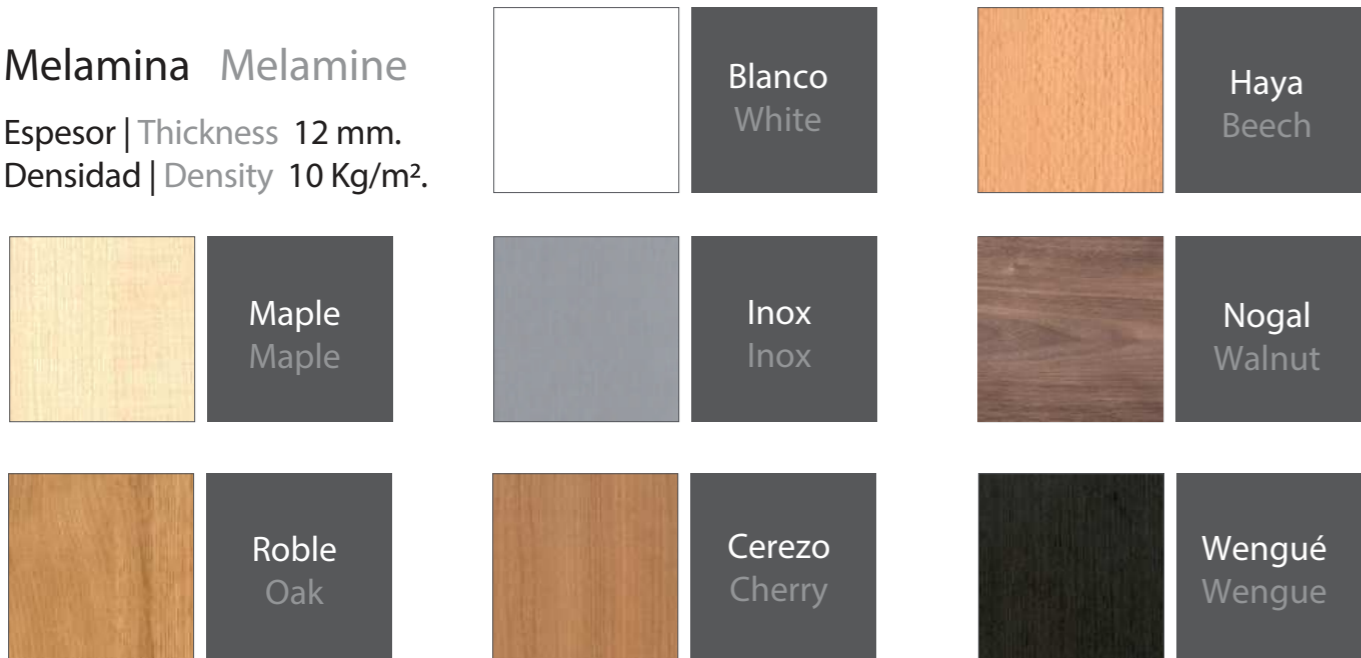

Modelo | Model

Acabados | Finishes

Melamina Melamine

Espesor | Thickness 12 mm.
Densidad | Density 10 Kg/m².

Madera natural Natural wood veneer

Espesor | Thickness 13 mm.
Densidad | Density 11 Kg/m².

Haya, Roble, Male, Cerezo etc.
Beech, Oak, Maple, Cherry ...

Lacado Lacquered

Espesor | Thickness 12 mm.
Densidad | Density 10 Kg/m².

Disponibles en cualquier referencia de las
cartas RAL, Pantone o NCS

Available in any shade from RAL, Pantone or
NCS color charts.