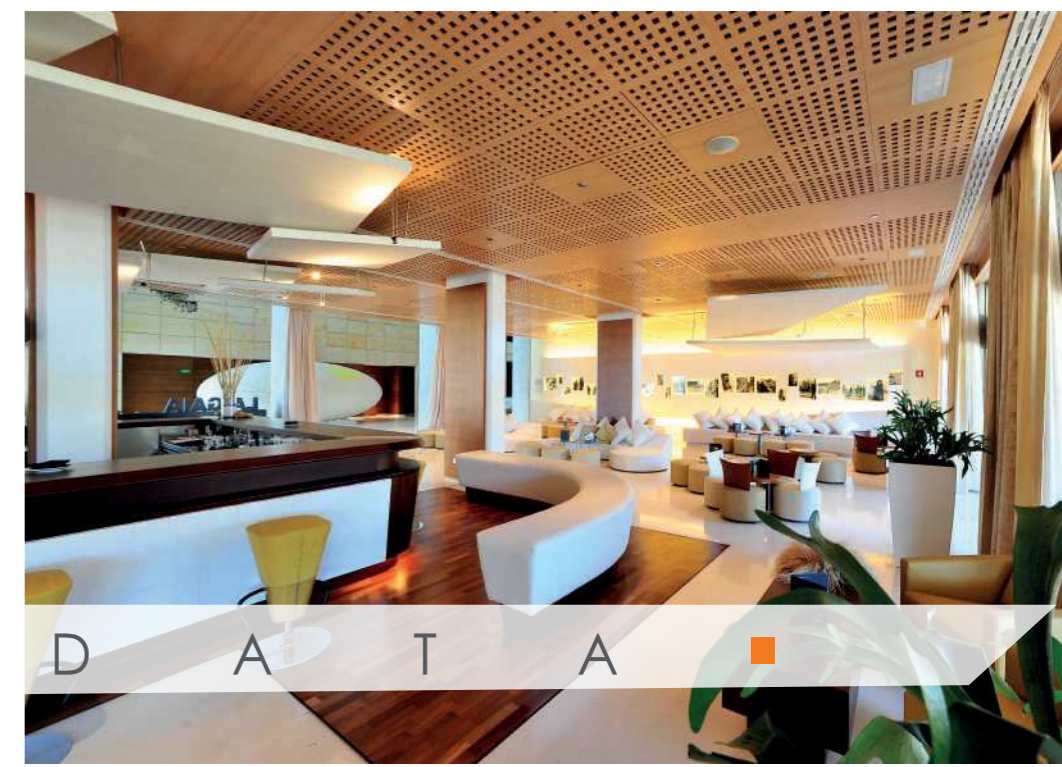

PERFIL MACHIHEMBRADO
MALE-FEMALE JOINT
■ Omega + grapa
■ Rastrel de madera

Medidas | Panel dimensions

TECHOS CEILINGS	MEDIDAS COMERCIALES COMMERCIAL SIZES	MEDIDAS REALES REAL SIZES
PERFIL VISTO EXPOSED FORM	600x600 mm	594x594 mm
PERFIL FINELINE T-15 FINELINE FORM T-15	1200x600 mm 1200x300 mm	1194x594 mm 1194x294 mm
PERFIL SEMIVISTO T-15/T-24 SEMI-EXPOSED T-15/T-24		
PERFIL OCULTO T-24 CONCEALED FORM T-24	600x600 mm 1200x600 mm 1200x300 mm 1200x290 mm	600x600 mm 1200x600 mm 1200x300 mm 1200x290 mm