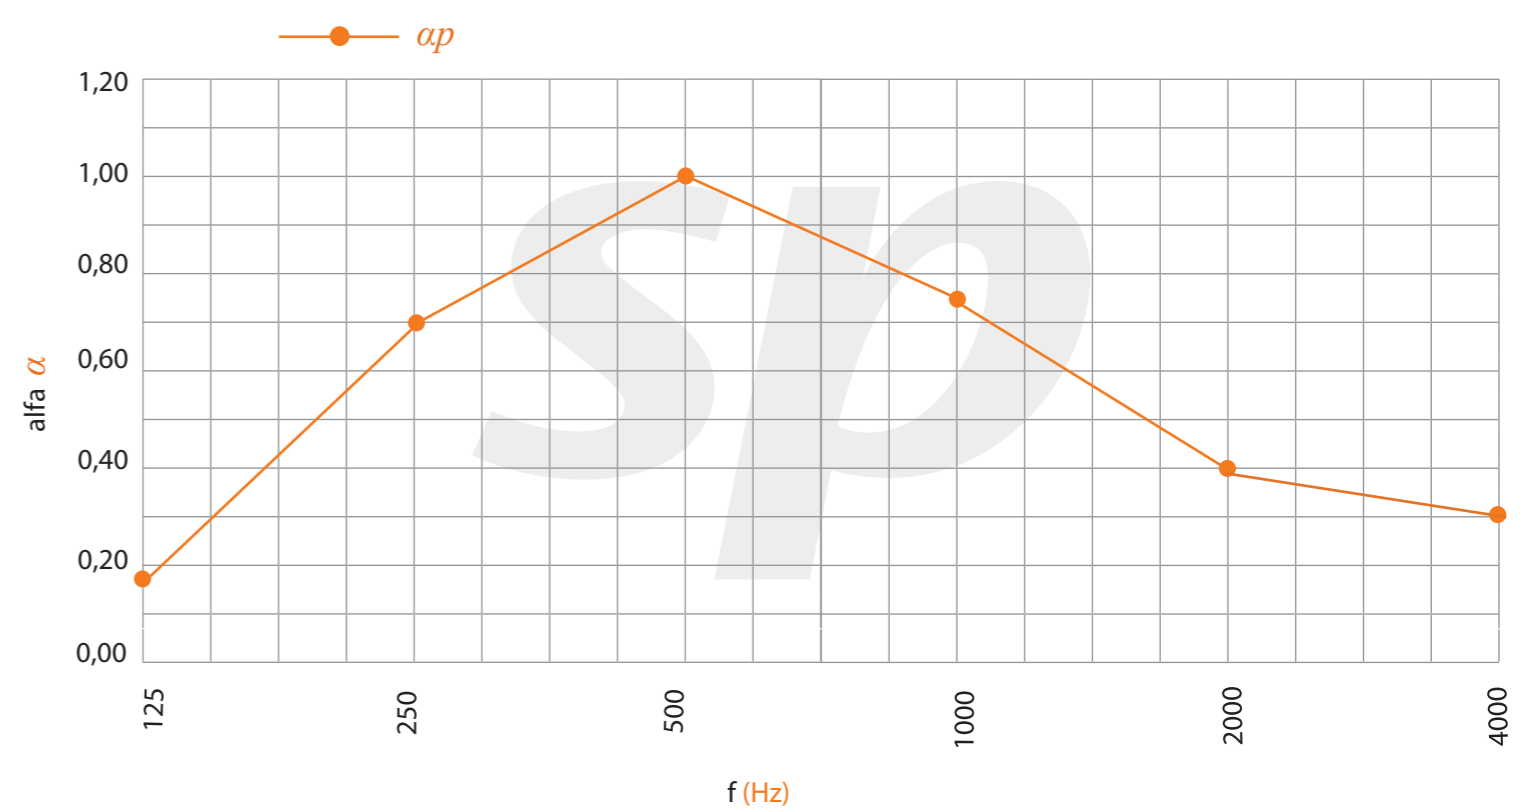

Modelo | Model

Absorción acústica | Acoustic absorption

$\alpha_w = 0,554$ % perf. = 3,84%

NRC 0,75

*Datos estimados según norma UNE ISO 354, ponderados según norma UNE ISO 11654
*Data estimated as per ISO 354 standard, weighed as per ISO 11654 standard

Acabados | Finishes

Melamina Melamine

Espesor | Thickness 16 mm.
Densidad | Density 10 Kg/m².

Madera natural Natural wood veneer

Espesor | Thickness 16 mm.
Densidad | Density 11 Kg/m².

Haya, Roble, Male, Cerezo etc.
Beech, Oak, Maple, Cherry ...