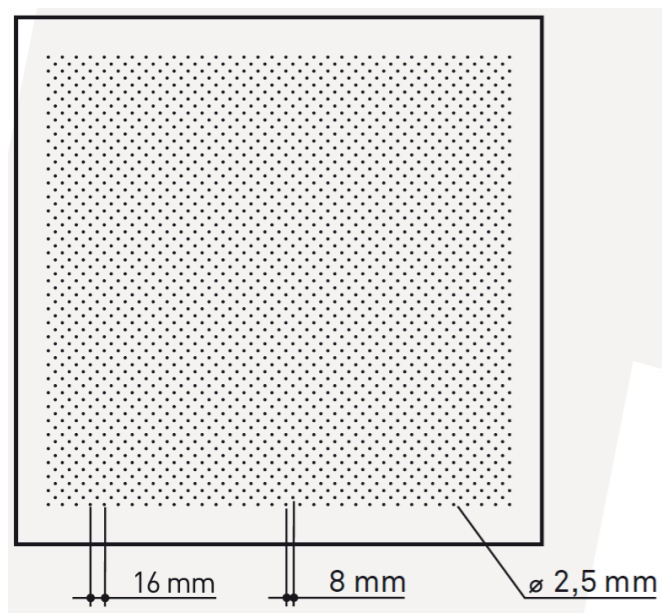

Modelo | Model