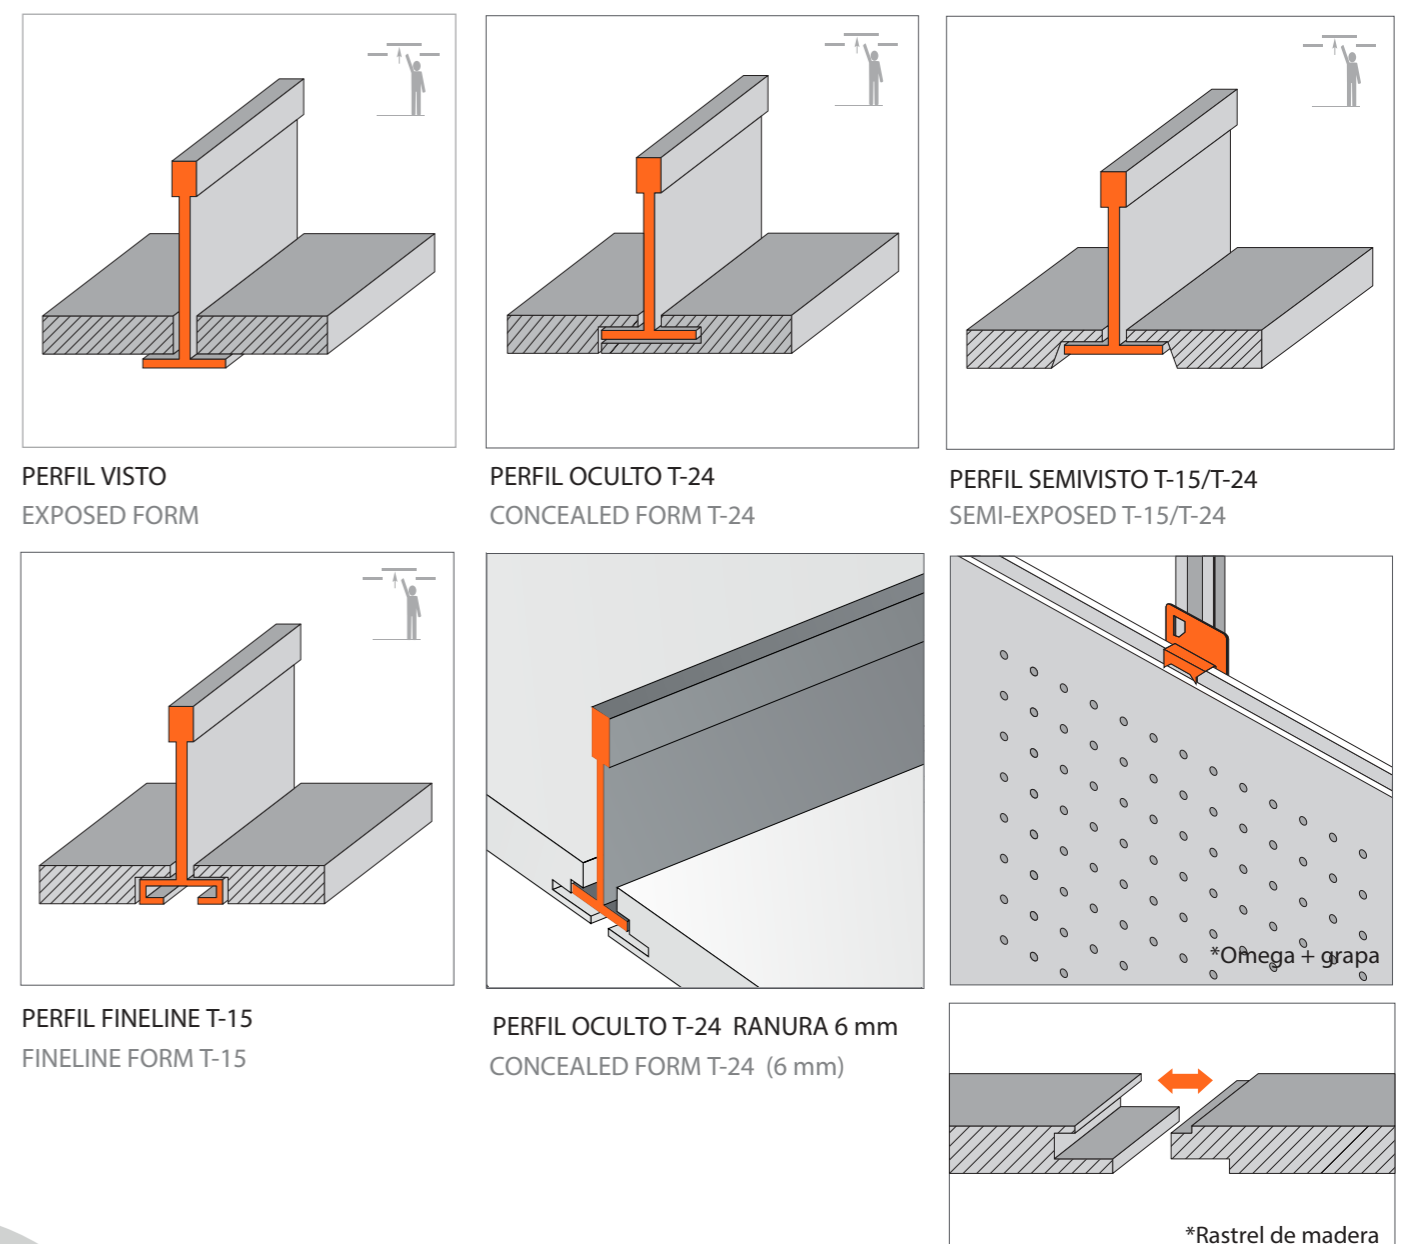

HPL High pressure laminate

Espesor | Thickness 16 mm.
Densidad | Density Variable

Aplacados de laminados de alta densidad con altas prestaciones

Available in high density laminate (HPL) facing.

Sistema de instalación | Installation system

PERFIL MACHIHEMBRADO
MALE-FEMALE JOINT
■ Omega + grapa
■ Rastrel de madera

Medidas | Panel dimensions

TECHOS CEILINGS	MEDIDAS COMERCIALES COMMERCIAL SIZES	MEDIDAS REALES REAL SIZES
PERFIL VISTO EXPOSED FORM	600x600 mm	594x594 mm
PERFIL FINELINE T-15 FINELINE FORM T-15	1200x600 mm 1200x300 mm	1194x594 mm 1194x294 mm
PERFIL SEMIVISTO T-15/T-24 SEMI-EXPOSED T-15/T-24		
PERFIL OCULTO T-24 CONCEALED FORM T-24	600x600 mm 1200x600 mm 1200x300 mm 1200x290 mm	600x600 mm 1200x600 mm 1200x300 mm 1200x290 mm

PAREDES WALLS	MEDIDAS COMERCIALES COMMERCIAL SIZES	MEDIDAS REALES REAL SIZES
PERFIL MACHIHEMBRADO MALE-FEMALE JOINT	2400x600 mm	2400x582 mm
PERFIL OMEGA + GRAPA OMEGA PROFILE + IRON CRAMP	2400x300 mm 1200x600 mm	2400x282 mm 1200x582 mm