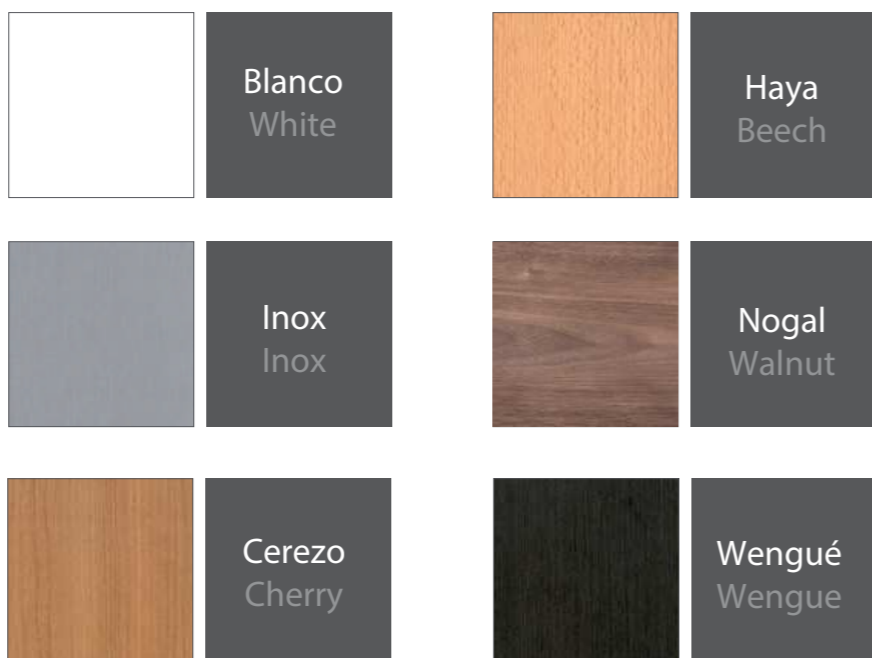

Acabados | Finishes

Melamina Melamine

Espesor | Thickness 16 mm.
Densidad | Density 10 Kg/m².

Madera natural Natural wood veneer

Espesor | Thickness 16 mm.
Densidad | Density 11 Kg/m².

Haya, Roble, Male, Cerezo etc.
Beech, Oak, Maple, Cherry ...

Lacado Lacquered

Espesor | Thickness 16 mm.
Densidad | Density 10 Kg/m².

Disponibles en cualquier referencia de las cartas RAL, Pantone o NCS

Available in any shade from RAL, Pantone or NCS color charts.