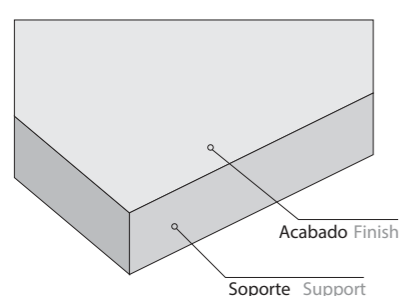

Soportes | Board core options

- MDF ESTÁNDAR STANDARD MDF
- MDF IGNÍFUGO FIRE-RETARDANT MDF
- MDF HIDRÓFUGO MOISTURE-RESISTANT MDF

Complementos | Complements

Altavoz
Loudspeaker

Ventilación
Ventilation

Luminaria cuadrada
Square lighting

Luminaria redonda
Circular lighting