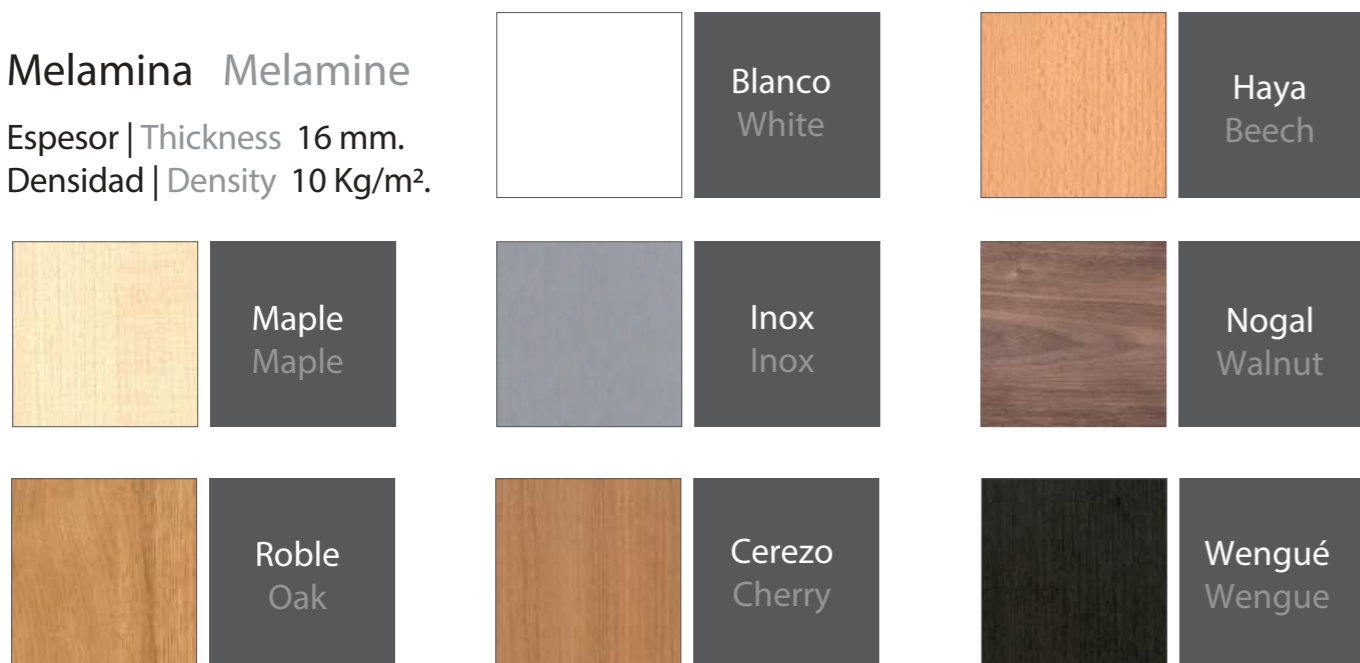

Acabados | Finishes

Melamina Melamine

Espesor | Thickness 16 mm.
Densidad | Density 10 Kg/m².

Madera natural Natural wood veneer

Espesor | Thickness 16 mm.
Densidad | Density 11 Kg/m².

Haya, Roble, Maple, Cerezo etc.
Beech, Oak, Maple, Cherry ...