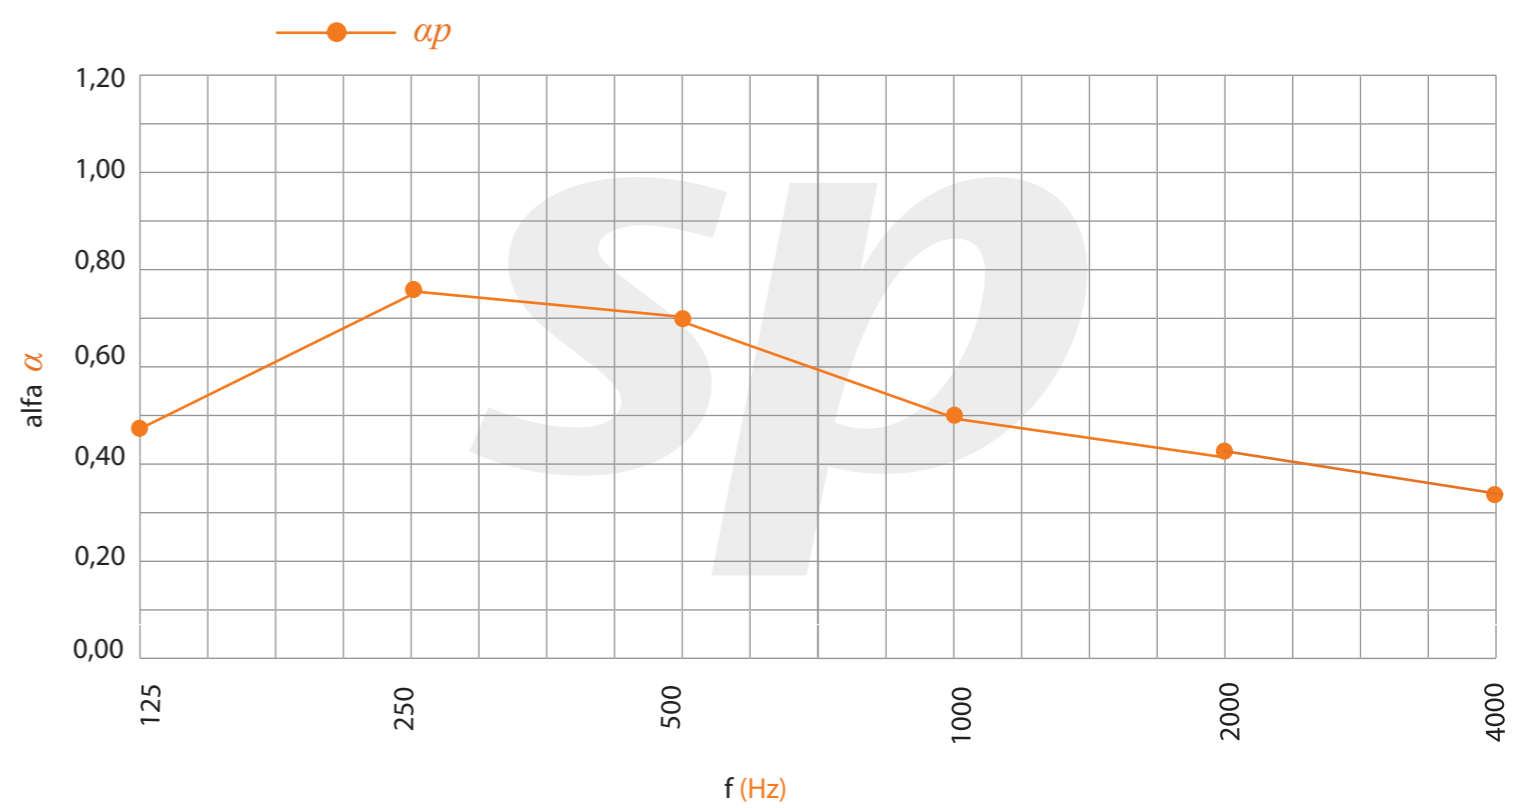

Modelo | Model

Absorción acústica | Acoustic absorption

$\alpha_w = 0,535$ % perf. = 11,80%

NRC 0,60

*Datos estimados según norma UNE ISO 354, ponderados según norma UNE ISO 11654
*Data estimated as per ISO 354 standard, weighed as per ISO 11654 standard