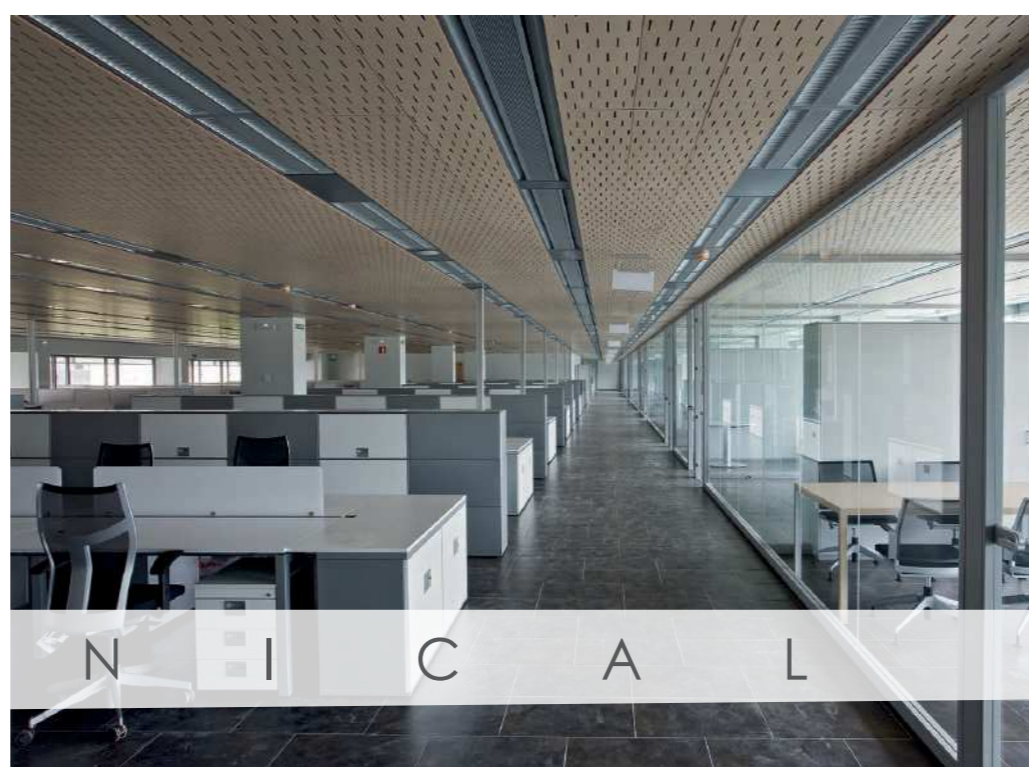

PERFIL MACHIHEMBRADO
MALE-FEMALE JOINT
■ Omega + grapa
■ Rastrel de madera

T E C H O S

N I C A L

D A T A

Medidas | Panel dimensions

TECHOS CEILINGS	MEDIDAS COMERCIALES COMMERCIAL SIZES	MEDIDAS REALES REAL SIZES
PERFIL VISTO EXPOSED FORM	600x600 mm	594x594 mm
PERFIL FINELINE T-15 FINELINE FORM T-15	1200x600 mm 1200x300 mm	1194x594 mm 1194x294 mm
PERFIL SEMIVISTO T-15/T-24 SEMI-EXPOSED T-15/T-24		
PERFIL OCULTO T-24 CONCEALED FORM T-24	600x600 mm 1200x600 mm 1200x300 mm 1200x290 mm	600x600 mm 1200x600 mm 1200x300 mm 1200x290 mm