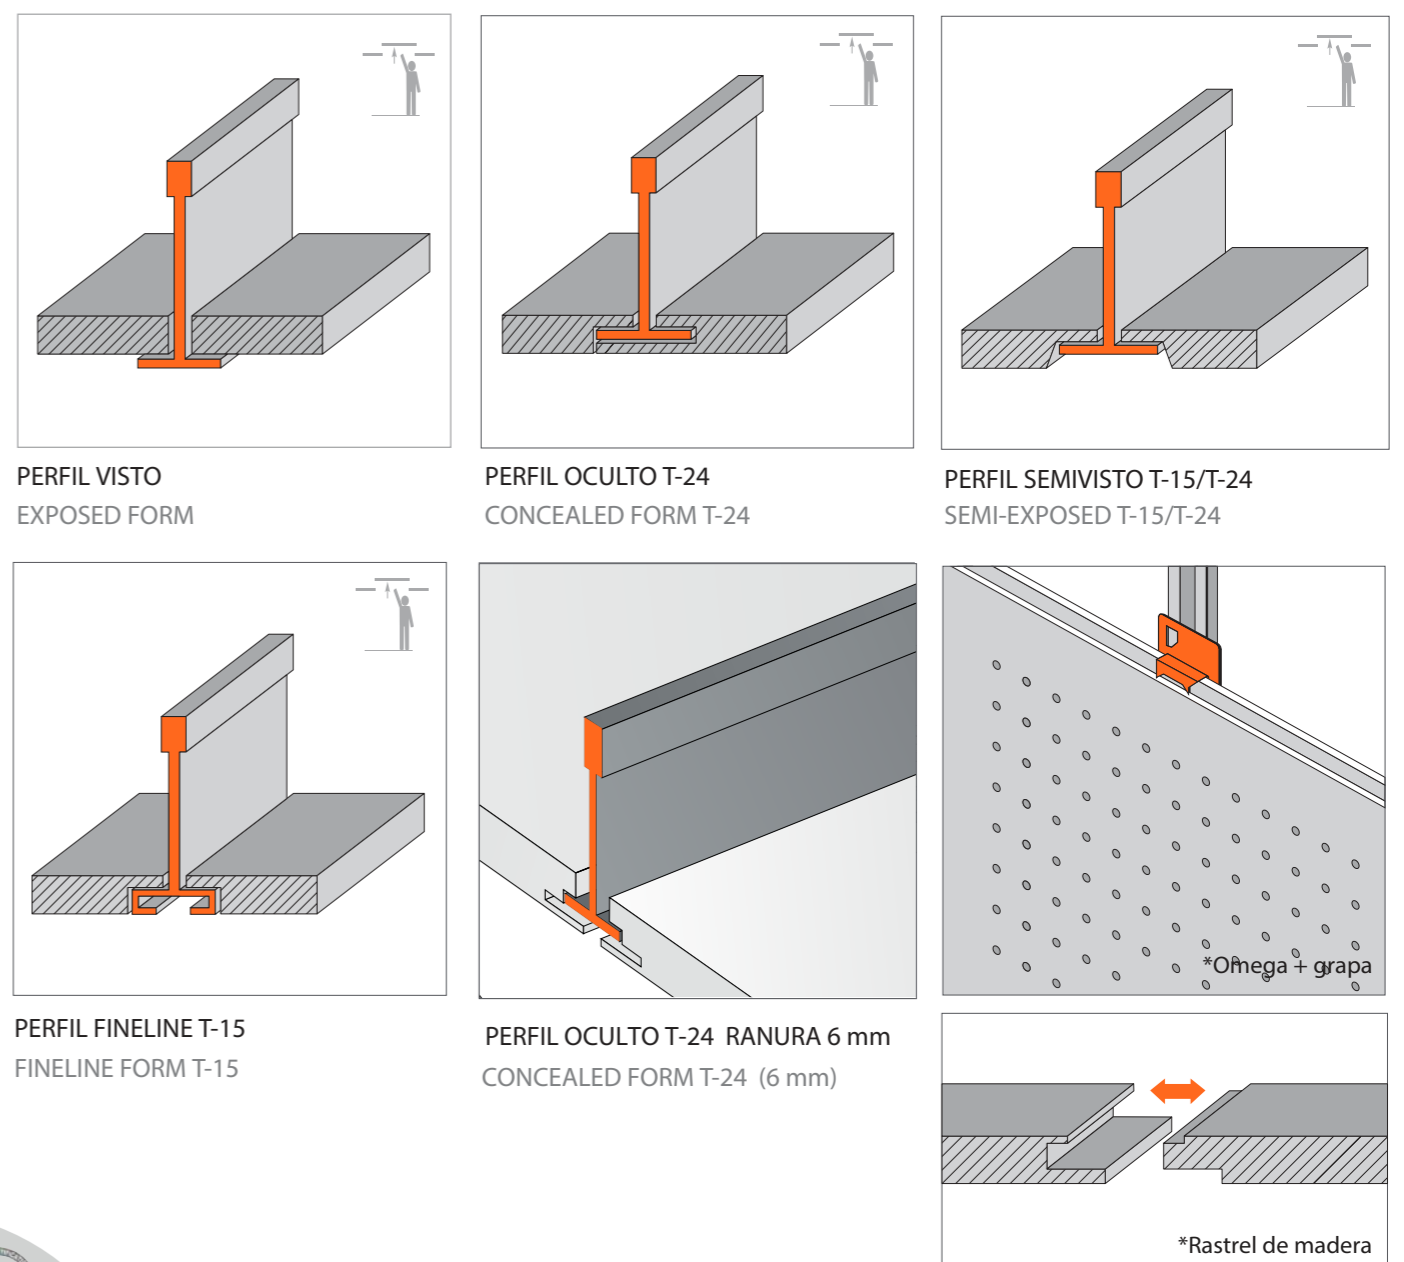

HPL High pressure laminate

Espesor | Thickness 16 mm.
Densidad | Density Variable

Aplacados de laminados de alta densidad con altas prestaciones

Available in high density laminate (HPL) facing.

Sistema de instalación | Installation system

PERFIL MACHIHEMBRADO
MALE-FEMALE JOINT
■ Omega + grapa
■ Rastrel de madera

T E C H O S

N I C A L

D A T A

Medidas | Panel dimensions

TECHOS CEILINGS	MEDIDAS COMERCIALES COMMERCIAL SIZES	MEDIDAS REALES REAL SIZES
PERFIL VISTO EXPOSED FORM	600x600 mm	594x594 mm
PERFIL FINELINE T-15 FINELINE FORM T-15	1200x600 mm 1200x300 mm	1194x594 mm 1194x294 mm
PERFIL SEMIVISTO T-15/T-24 SEMI-EXPOSED T-15/T-24		
PERFIL OCULTO T-24 CONCEALED FORM T-24	600x600 mm 1200x600 mm 1200x300 mm 1200x290 mm	600x600 mm 1200x600 mm 1200x300 mm 1200x290 mm