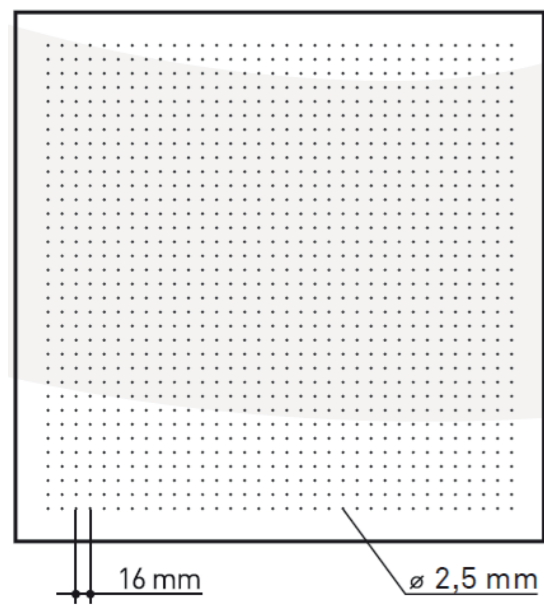

Modelo | Model