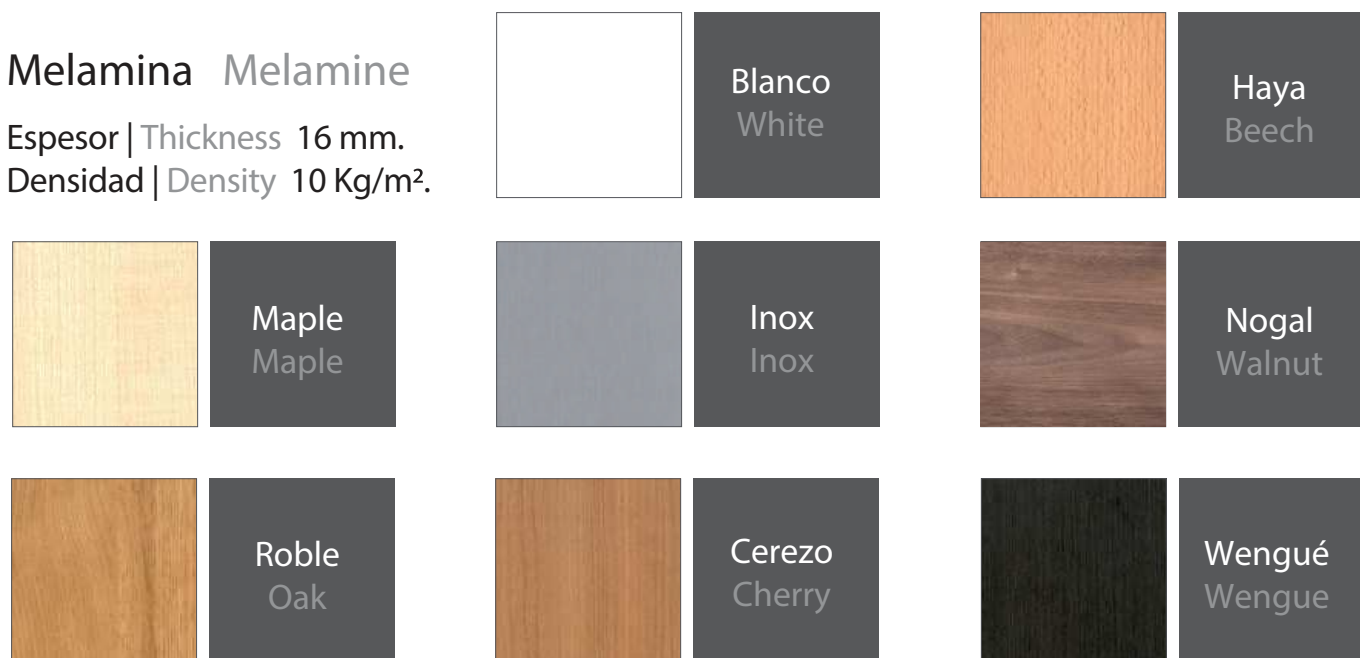

Acabados | Finishes

Melamina | Melamine

Espesor | Thickness 16 mm.  
Densidad | Density 10 Kg/m<sup>2</sup>.

Madera natural | Natural wood veneer

Espesor | Thickness 16 mm.  
Densidad | Density 11 Kg/m<sup>2</sup>.

Haya, Roble, Male, Cerezo etc.  
Beech, Oak, Maple, Cherry ...

Lacado | Lacquered

Espesor | Thickness 16 mm.  
Densidad | Density 10 Kg/m<sup>2</sup>.

Disponibles en cualquier referencia de las cartas RAL, Pantone o NCS