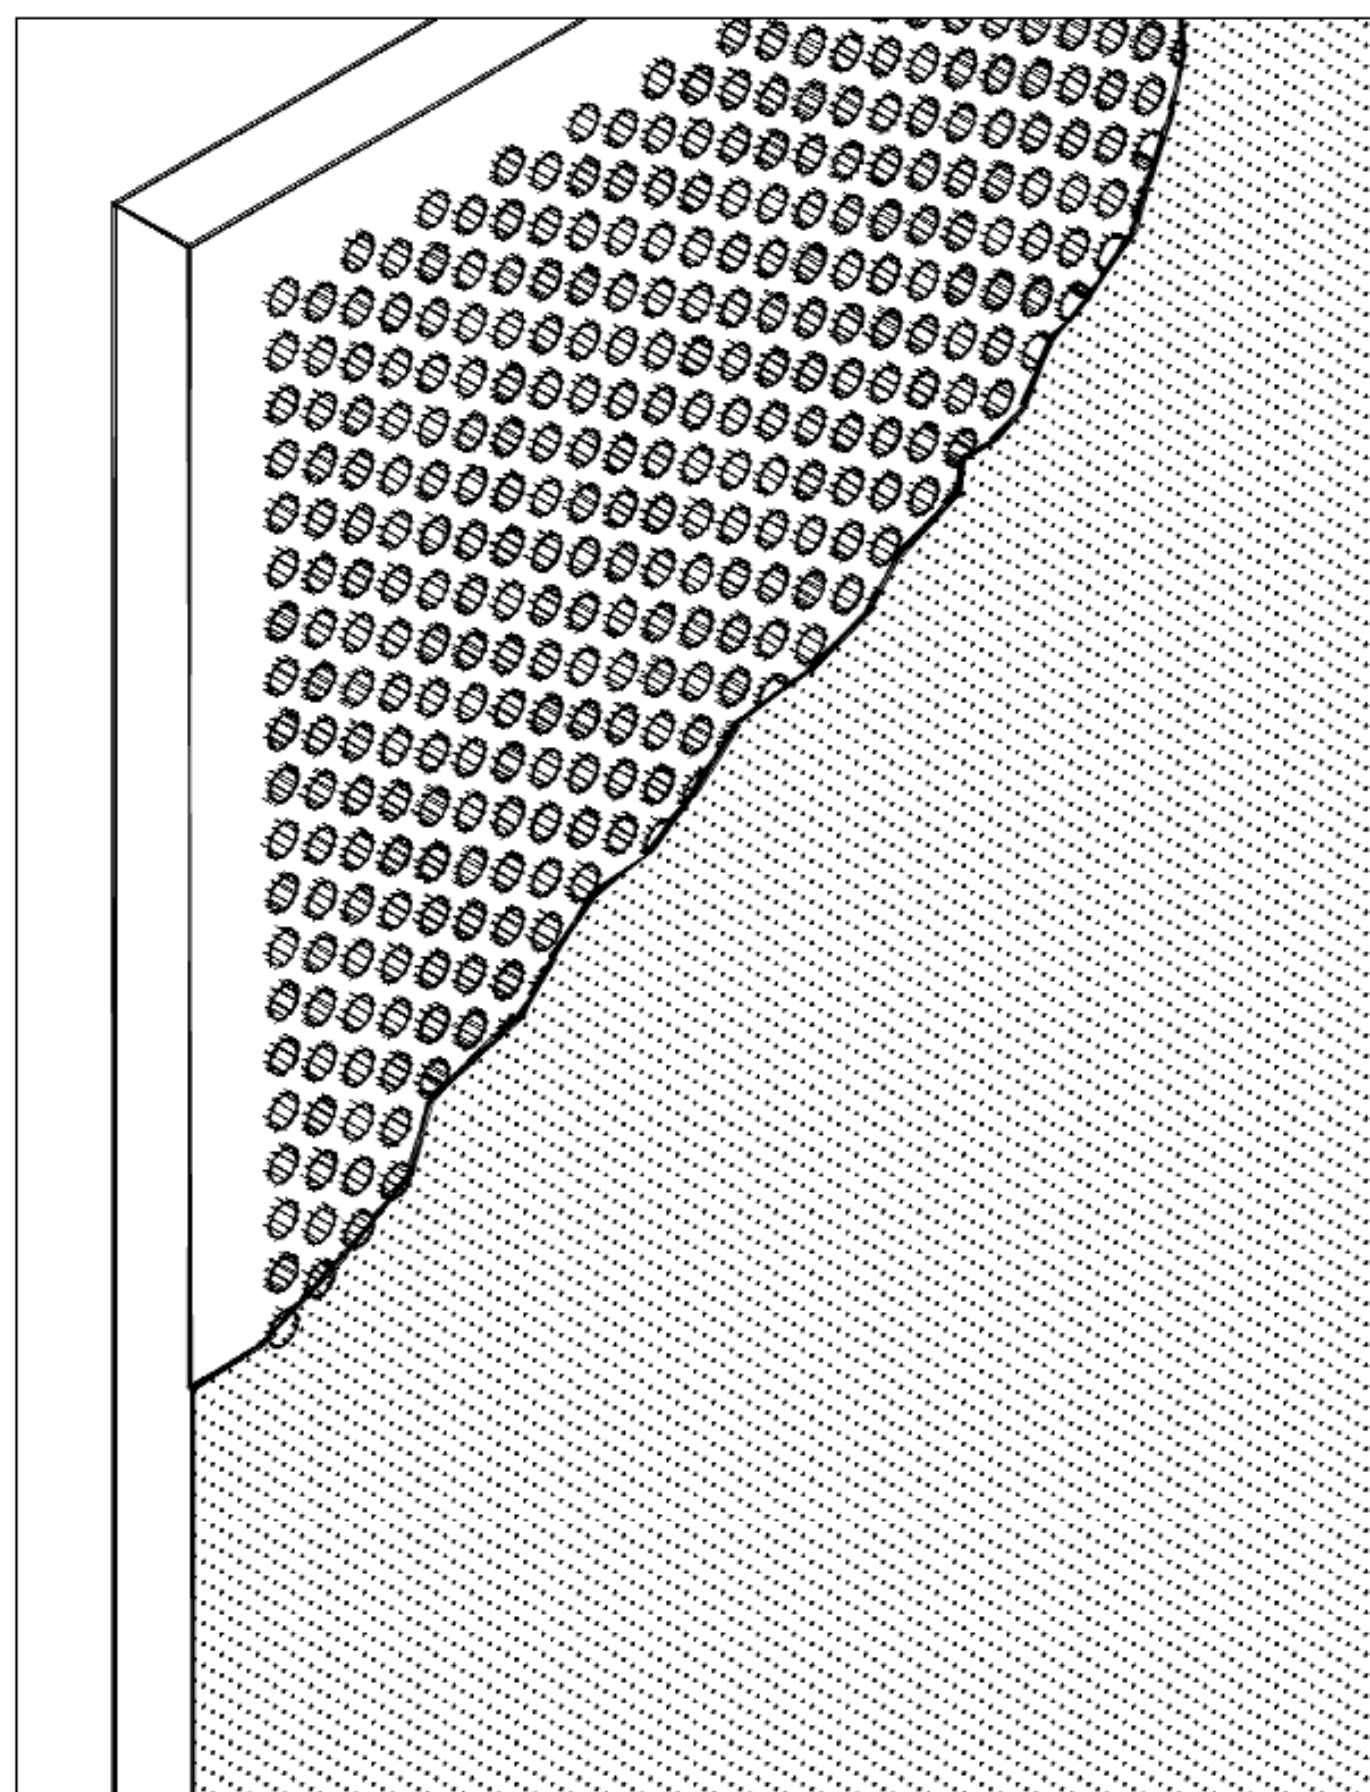

Detalle | Detail