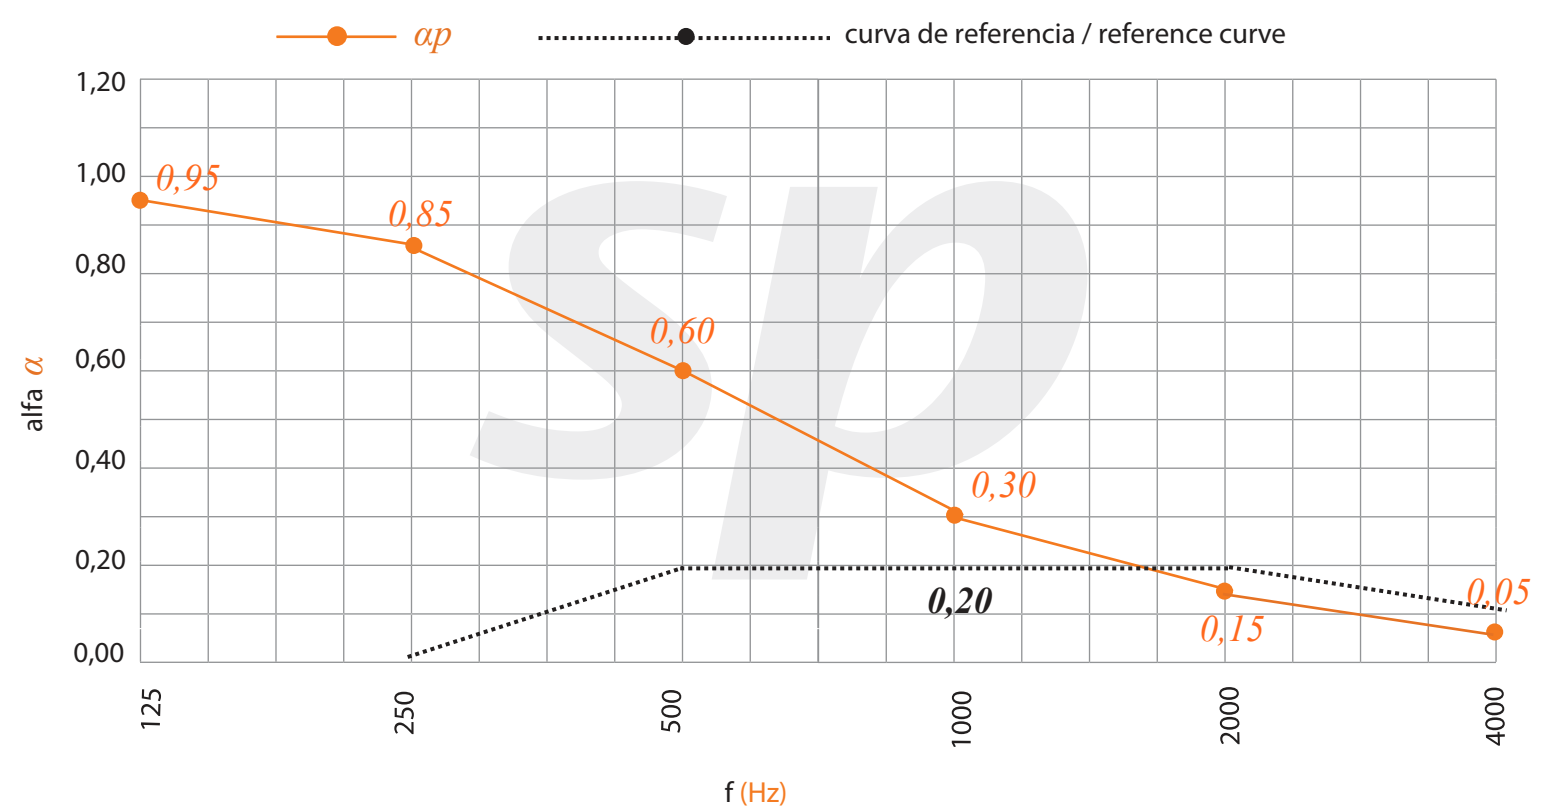

Modelo | Model

Absorción acústica | Acoustic absorption

$\alpha_w = 0,20$  (LM) % perf. = 0,68%

NRC 0,50

\*Datos estimados según norma UNE ISO 354, ponderados según norma UNE ISO 11654  
\*Data estimated as per ISO 354 standard, weighed as per ISO 11654 standard

Acabados | Finishes

Melamina | Melamine

Espesor | Thickness 16 mm.  
Densidad | Density 10 Kg/m<sup>2</sup>.

Madera natural | Natural wood veneer

Espesor | Thickness 16 mm.  
Densidad | Density 11 Kg/m<sup>2</sup>.