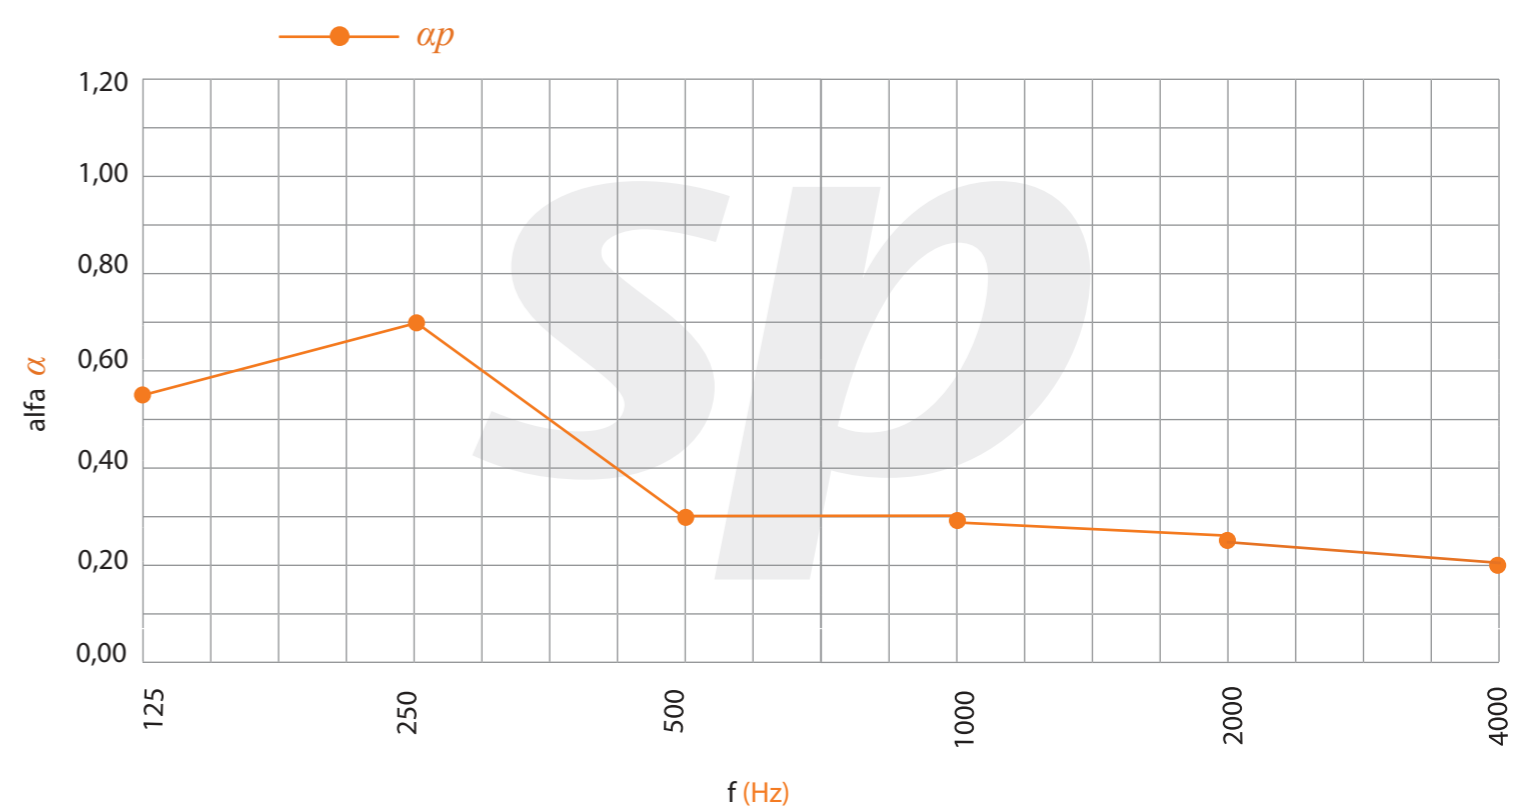

$\alpha_w = 0,383$ % perf. = 4,90%

NRC 0,40

*Datos estimados según norma UNE ISO 354, ponderados según norma UNE ISO 11654
*Data estimated as per ISO 354 standard, weighed as per ISO 11654 standard

Sistema de instalación | Installation system