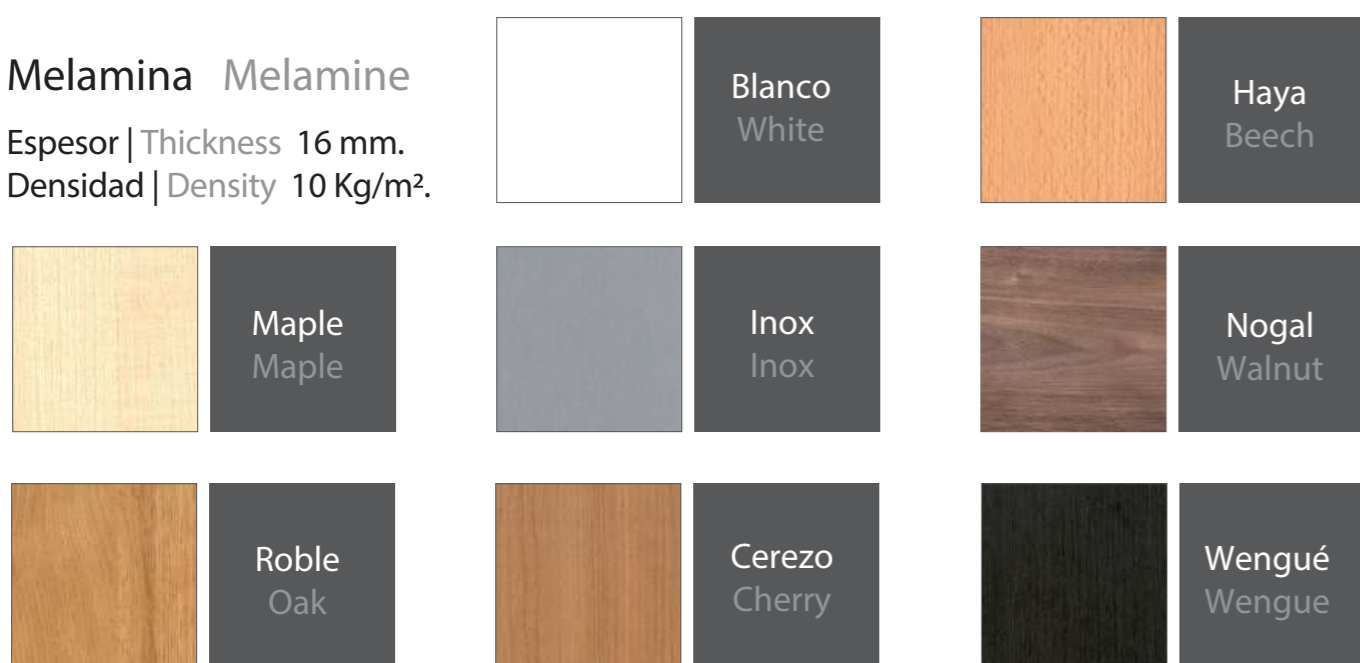

Modelo | Model

Acabados | Finishes

Melamina Melamine

Espesor | Thickness 16 mm.
Densidad | Density 10 Kg/m².

Madera natural Natural wood veneer

Espesor | Thickness 16 mm.
Densidad | Density 11 Kg/m².

Haya, Roble, Male, Cerezo etc.
Beech, Oak, Maple, Cherry ...

Lacado Lacquered

Espesor | Thickness 16 mm.
Densidad | Density 10 Kg/m².

Disponibles en cualquier referencia de las
cartas RAL, Pantone o NCS

Available in any shade from RAL, Pantone or
NCS color charts.