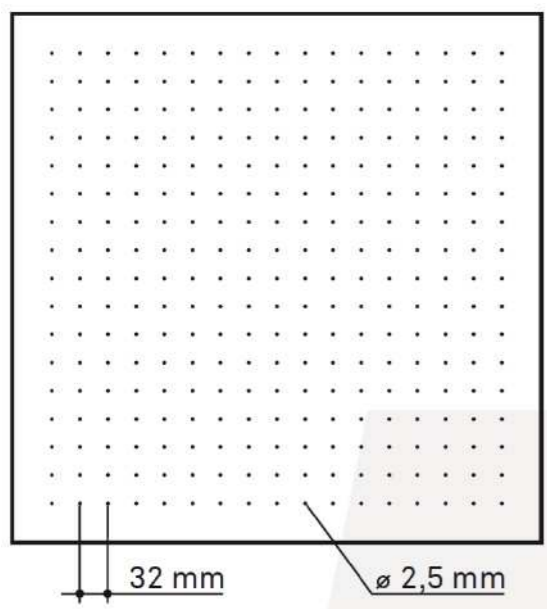

Modelo | Model

Acabados | Finishes

Melamina Melamine

Espesor | Thickness 16 mm.
Densidad | Density 10 Kg/m².

Madera natural Natural wood veneer

Espesor | Thickness 16 mm.
Densidad | Density 11 Kg/m².

Haya, Roble, Male, Cerezo etc.
Beech, Oak, Maple, Cherry ...

Lacado Lacquered

Espesor | Thickness 16 mm.
Densidad | Density 10 Kg/m².

Disponibles en cualquier referencia de las
cartas RAL, Pantone o NCS

Available in any shade from RAL, Pantone or
NCS color charts.

T E C H O S N I C A L D A T A

Medidas | Panel dimensions

TECHOS CEILINGS	MEDIDAS COMERCIALES COMMERCIAL SIZES	MEDIDAS REALES REAL SIZES
PERFIL VISTO EXPOSED FORM	600x600 mm	594x594 mm
PERFIL FINELINE T-15 FINELINE FORM T-15	1200x600 mm 1200x300 mm	1194x594 mm 1194x294 mm
PERFIL SEMIVISTO T-15/T-24 SEMI-EXPOSED T-15/T-24		
PERFIL OCULTO T-24 CONCEALED FORM T-24	600x600 mm 1200x600 mm 1200x300 mm 1200x290 mm	600x600 mm 1200x600 mm 1200x300 mm 1200x290 mm