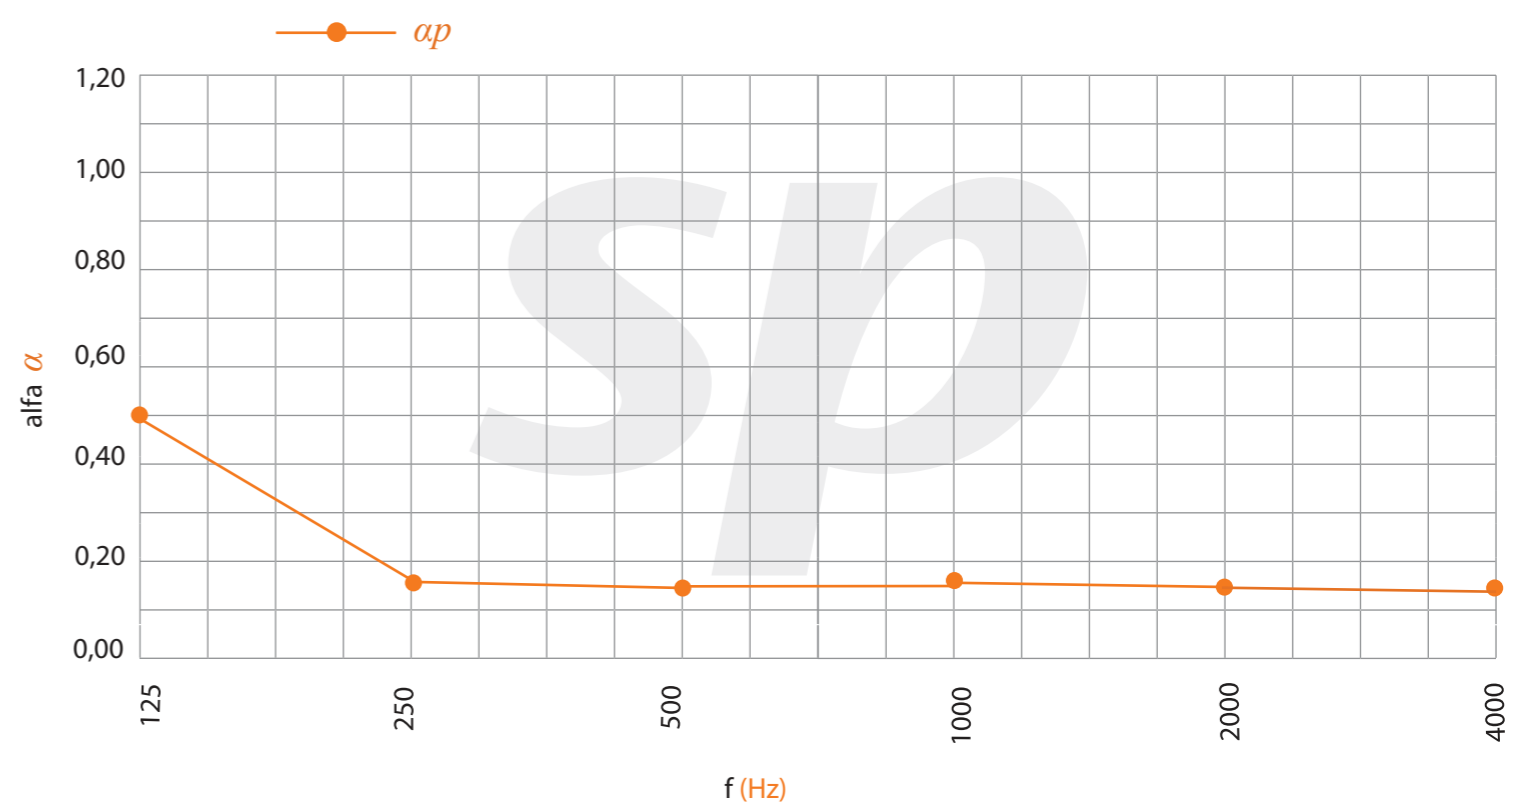

Modelo | Model

Absorción acústica | Acoustic absorption

$\alpha_w = 0,208$ % perf. = 1,20%

NRC 0,15

*Datos estimados según norma UNE ISO 354, ponderados según norma UNE ISO 11654
*Data estimated as per ISO 354 standard, weighed as per ISO 11654 standard