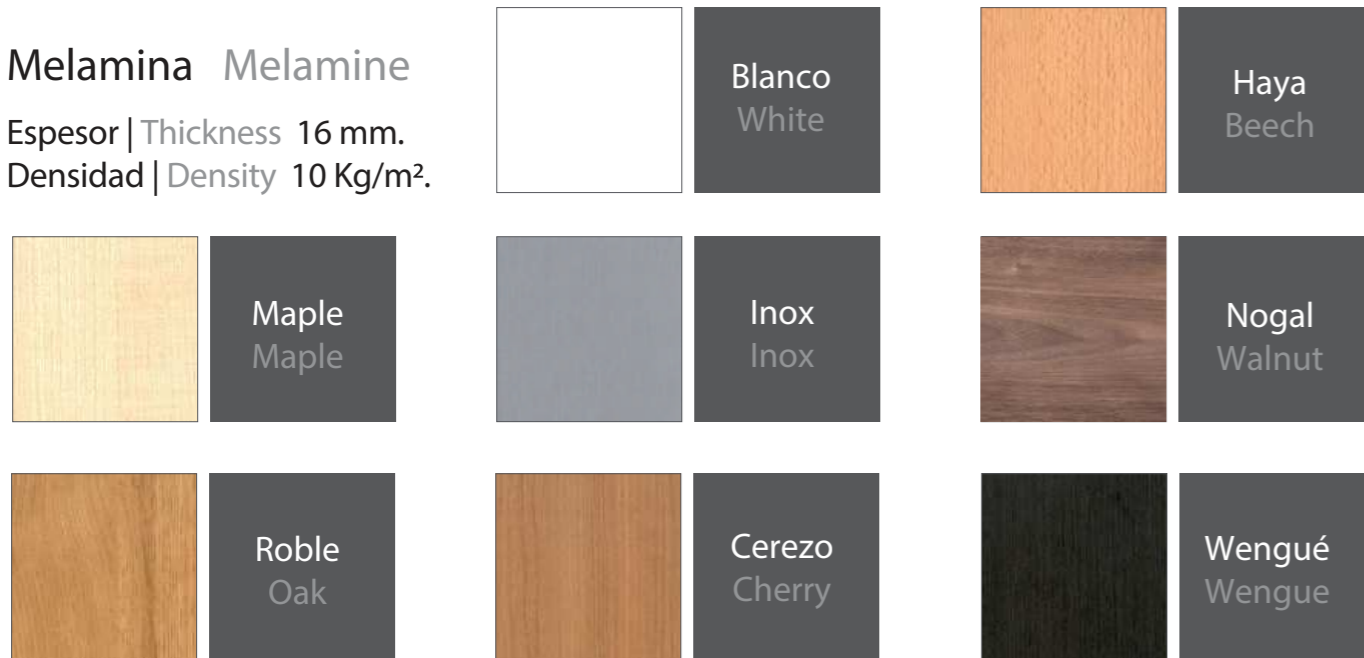

Acabados | Finishes

Melamina Melamine

Espesor | Thickness 16 mm.
Densidad | Density 10 Kg/m².

Madera natural Natural wood veneer

Espesor | Thickness 16 mm.
Densidad | Density 11 Kg/m².

Haya, Roble, Male, Cerezo etc.
Beech, Oak, Maple, Cherry ...