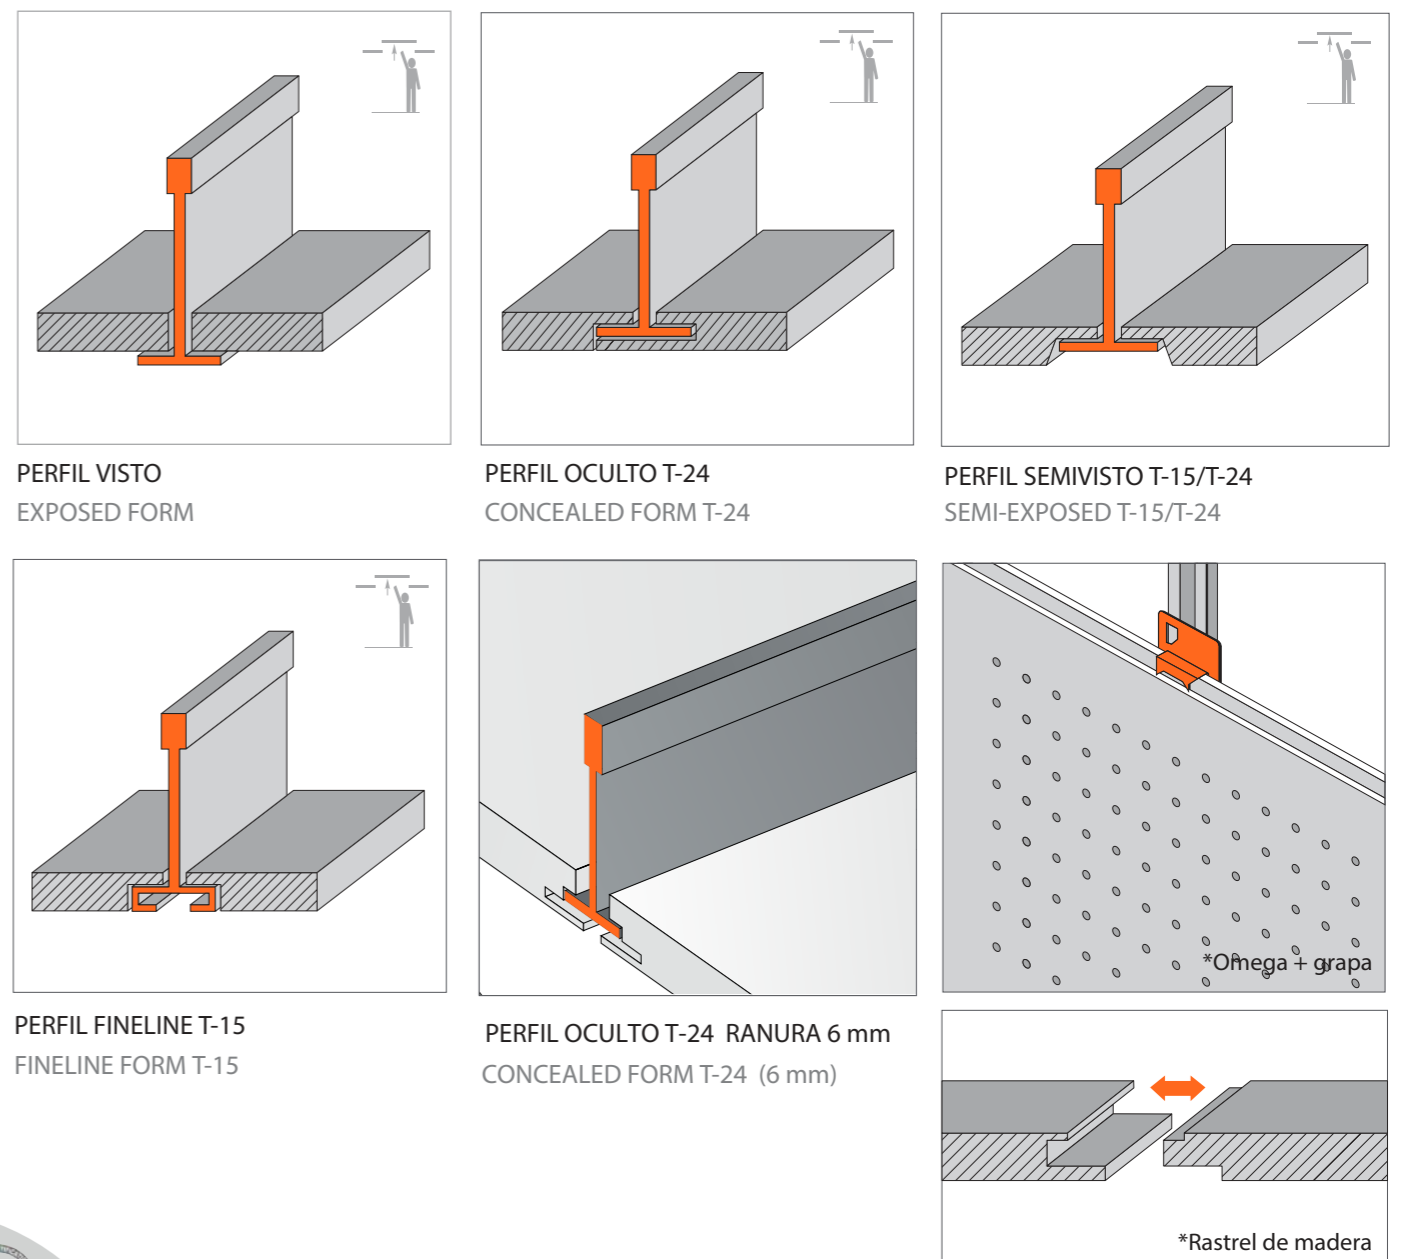

HPL High pressure laminate

Espesor | Thickness 16 mm.
Densidad | Density Variable

Aplacados de laminados de alta densidad
con altas prestaciones

Available in high density laminate (HPL)
facing.

Sistema de instalación | Installation system

PERFIL MACHIHEMBRADO
MALE-FEMALE JOINT

- Omega + grapa
- Rastrel de madera

T E C H O S N I C A L D A T A

Medidas | Panel dimensions

TECHOS CEILINGS	MEDIDAS COMERCIALES COMMERCIAL SIZES	MEDIDAS REALES REAL SIZES
PERFIL VISTO EXPOSED FORM	600x600 mm	594x594 mm
PERFIL FINELINE T-15 FINELINE FORM T-15	1200x600 mm 1200x300 mm	1194x594 mm 1194x294 mm
PERFIL SEMIVISTO T-15/T-24 SEMI-EXPOSED T-15/T-24		
PERFIL OCULTO T-24 CONCEALED FORM T-24	600x600 mm 1200x600 mm 1200x300 mm 1200x290 mm	600x600 mm 1200x600 mm 1200x300 mm 1200x290 mm

PAREDES WALLS	MEDIDAS COMERCIALES COMMERCIAL SIZES	MEDIDAS REALES REAL SIZES
PERFIL MACHIHEMBRADO MALE-FEMALE JOINT		
PERFIL OMEGA + GRAPA OMEGA PROFILE + IRON CRAMP	2400x600 mm 2400x300 mm 1200x600 mm	2400x582 mm 2400x282 mm 1200x582 mm