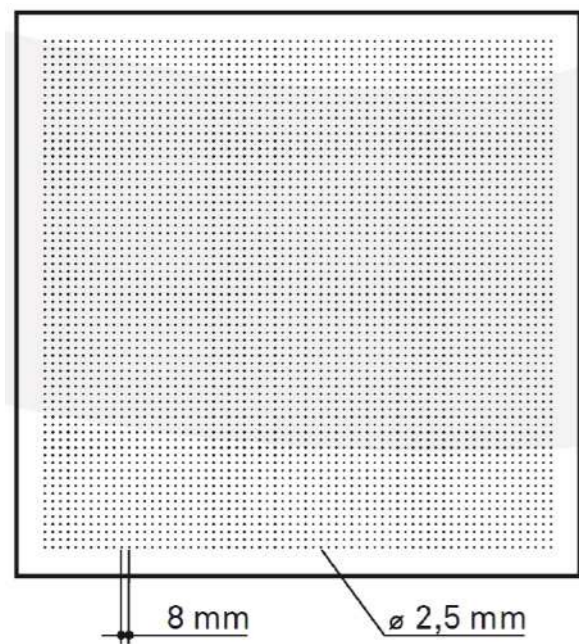

Modelo | Model