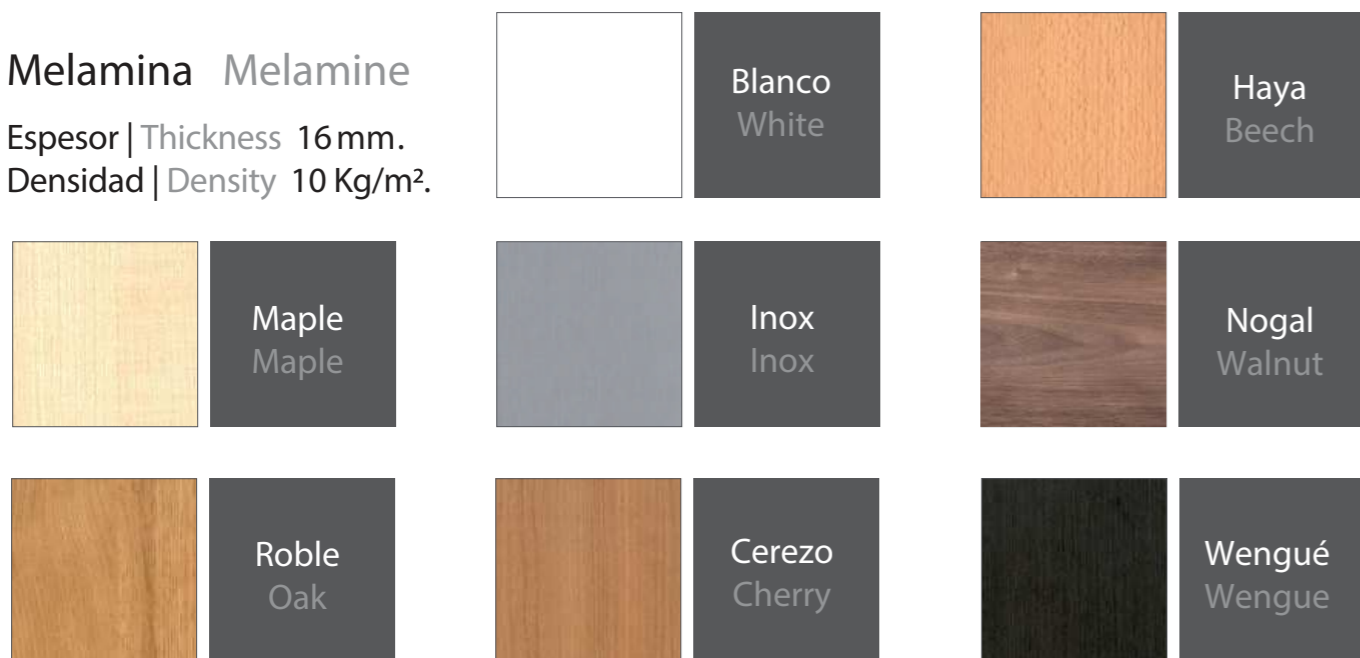

Acabados | Finishes

Melamina Melamine

Espesor | Thickness 16 mm.
Densidad | Density 10 Kg/m².

Madera natural Natural wood veneer

Espesor | Thickness 16 mm.
Densidad | Density 11 Kg/m².

Haya, Roble, Male, Cerezo etc.
Beech, Oak, Maple, Cherry ...