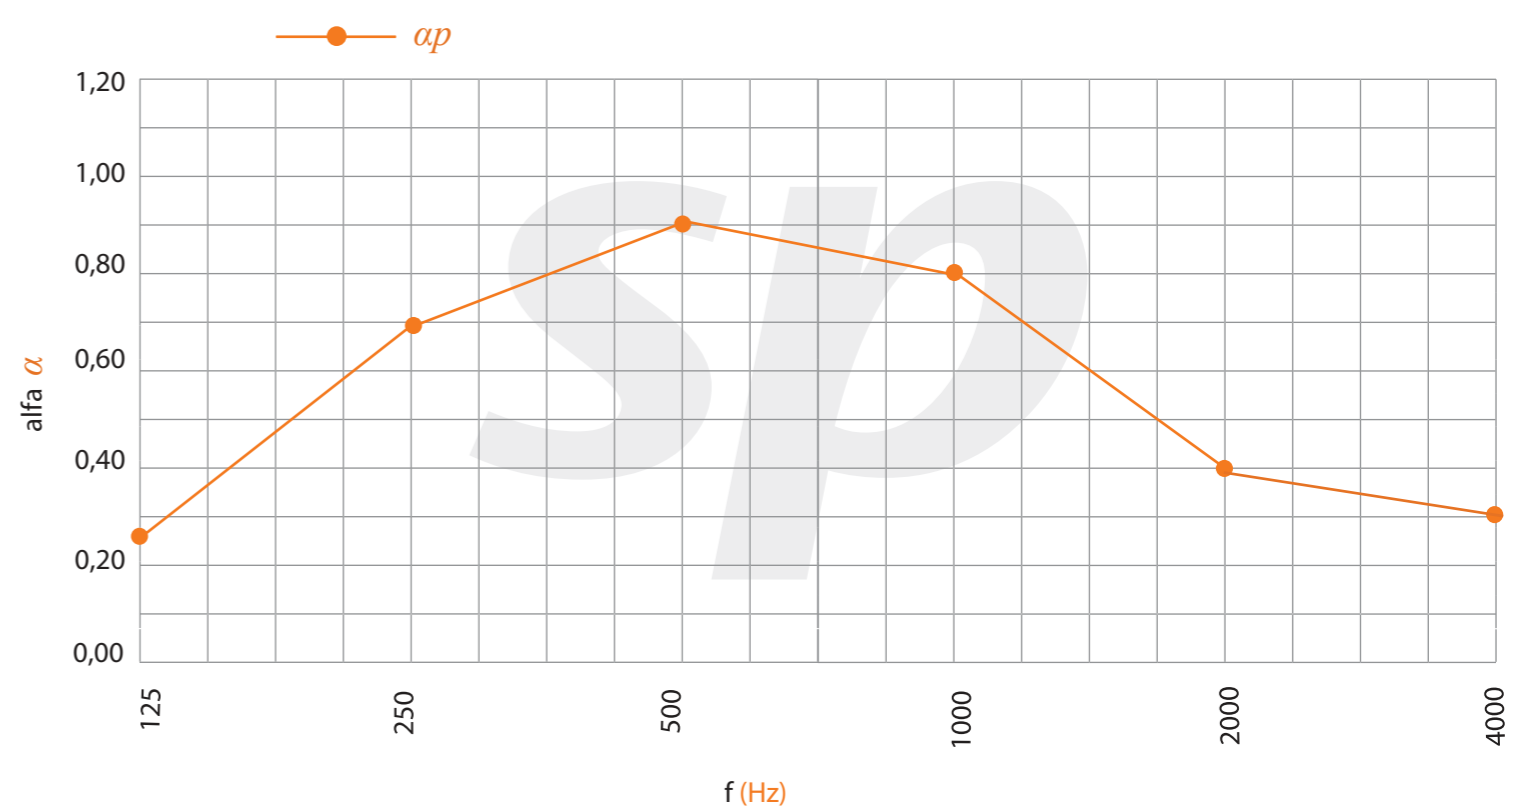

Modelo | Model

Absorción acústica | Acoustic absorption

$\alpha_w = 0,547$ % perf. = 7,67%

NRC 0,70

*Datos estimados según norma UNE ISO 354, ponderados según norma UNE ISO 11654
*Data estimated as per ISO 354 standard, weighed as per ISO 11654 standard