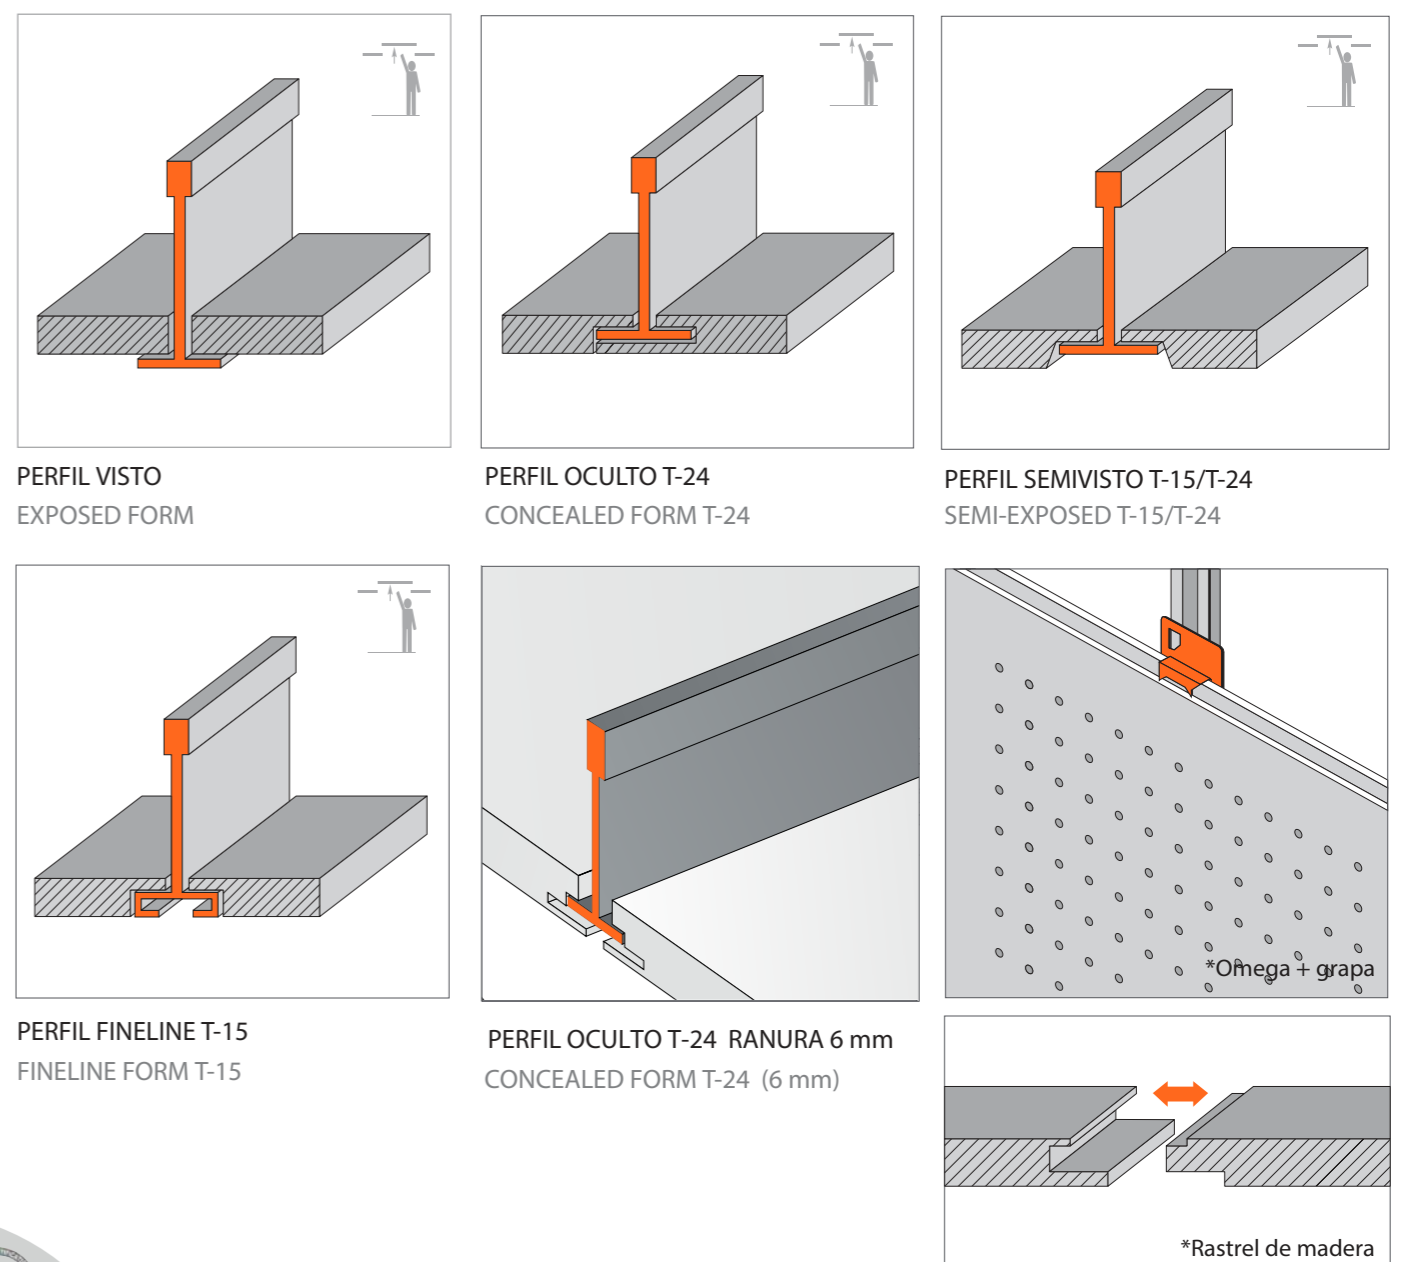

HPL High pressure laminate

Espesor | Thickness 16 mm.
Densidad | Density Variable

Aplacados de laminados de alta densidad con altas prestaciones

Available in high density laminate (HPL) facing.

Sistema de instalación | Installation system