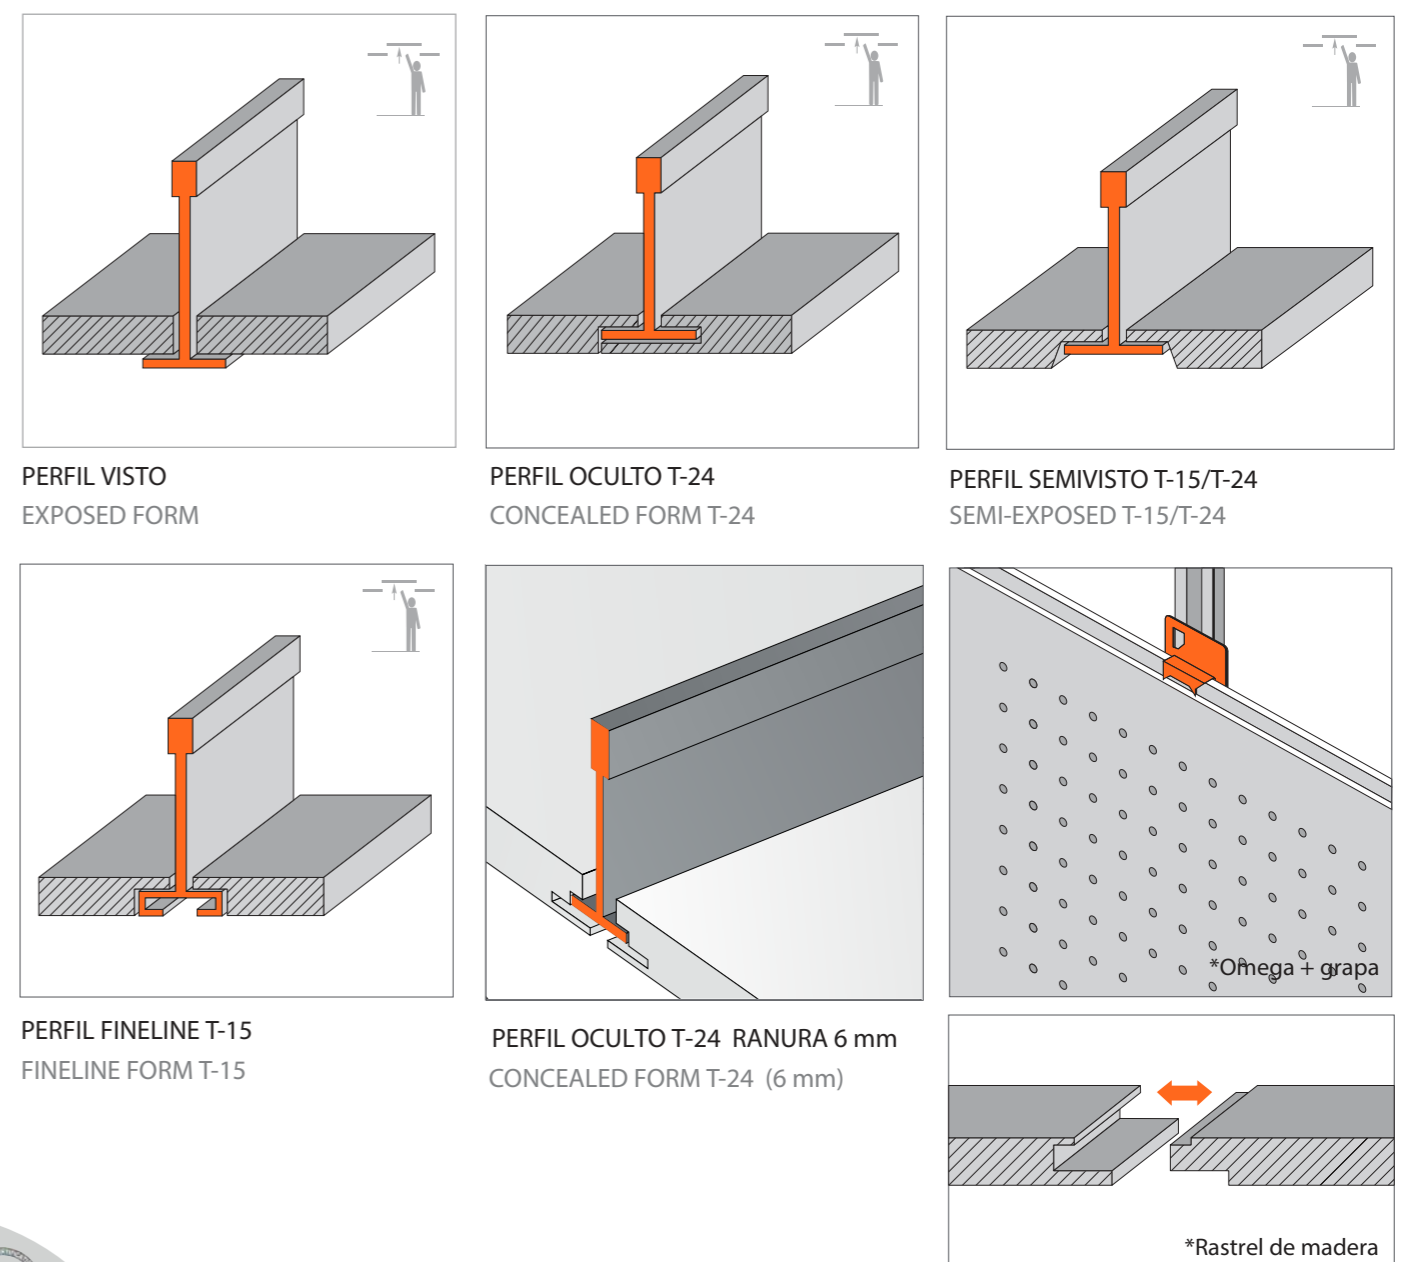

Sistema de instalación | Installation system

PERFIL MACHIHEMBRADO
MALE-FEMALE JOINT
■ Omega + grapa
■ Rastrel de madera

Medidas | Panel dimensions

TECHOS CEILINGS	MEDIDAS COMERCIALES COMMERCIAL SIZES	MEDIDAS REALES REAL SIZES
PERFIL VISTO EXPOSED FORM	600x600 mm	594x594 mm
PERFIL FINELINE T-15 FINELINE FORM T-15	1200x600 mm 1200x300 mm	1194x594 mm 1194x294 mm
PERFIL SEMIVISTO T-15/T-24 SEMI-EXPOSED T-15/T-24		
PERFIL OCULTO T-24 CONCEALED FORM T-24	600x600 mm 1200x600 mm 1200x300 mm 1200x290 mm	600x600 mm 1200x600 mm 1200x300 mm 1200x290 mm

PAREDES WALLS	MEDIDAS COMERCIALES COMMERCIAL SIZES	MEDIDAS REALES REAL SIZES
PERFIL MACHIHEMBRADO MALE-FEMALE JOINT	2400x600 mm	2400x582 mm
PERFIL OMEGA + GRAPA OMEGA PROFILE + IRON CRAMP	2400x300 mm 1200x600 mm	2400x282 mm 1200x582 mm