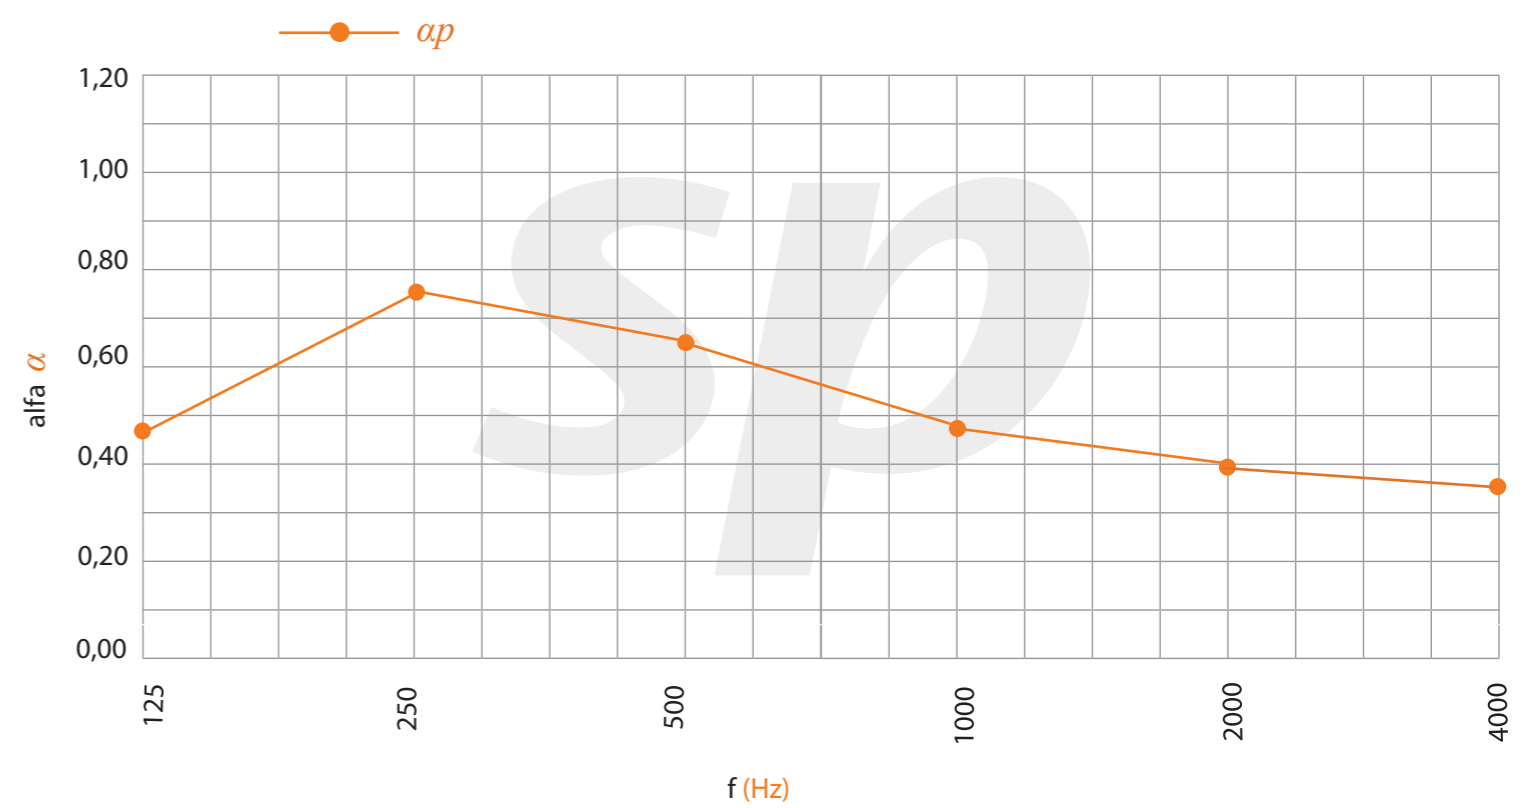

Aplacados de laminados de alta densidad con altas prestaciones

Available in high density laminate (HPL) facing.

Absorción acústica | Acoustic absorption

$\alpha_w = 0,518$ % perf. = 4,60%

NRC 0,60

*Datos estimados según norma UNE ISO 354, ponderados según norma UNE ISO 11654
*Data estimated as per ISO 354 standard, weighed as per ISO 11654 standard