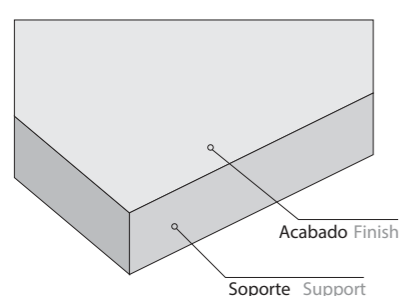

Soportes | Board core options

- MDF ESTÁNDAR STANDARD MDF
- MDF IGNÍFUGO FIRE-RETARDANT MDF
- MDF HIDRÓFUGO MOISTURE-RESISTANT MDF

Complementos | Complements

Altavoz Loudspeaker	Ventilación Ventilation	Luminaria cuadrada Square lighting	Luminaria redonda Circular lighting