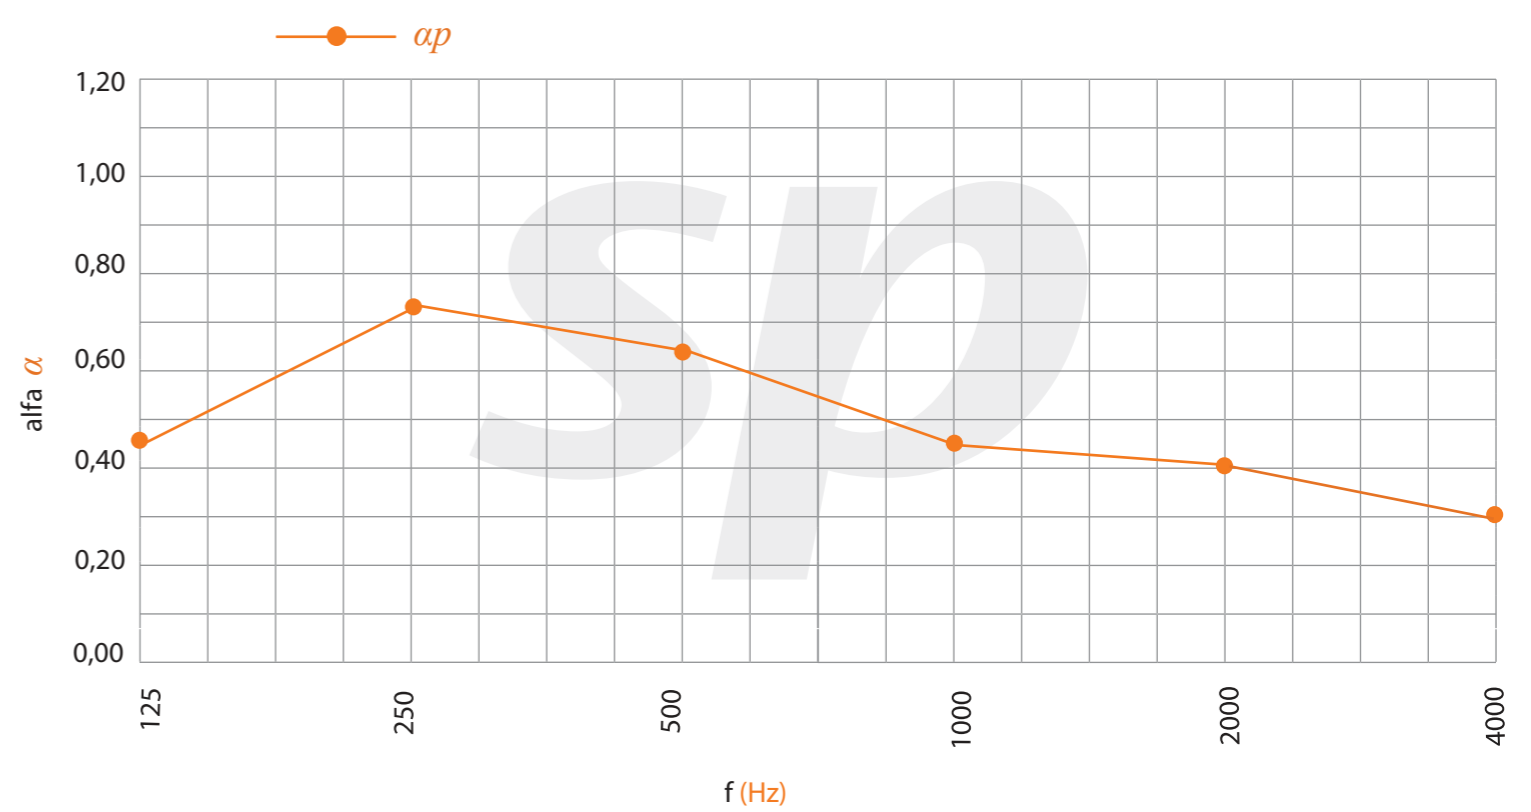

Modelo | Model

Absorción acústica | Acoustic absorption

$\alpha_w = 0,498$ % perf. = 5%

NRC 0,55

*Datos estimados según norma UNE ISO 354, ponderados según norma UNE ISO 11654
*Data estimated as per ISO 354 standard, weighed as per ISO 11654 standard

Acabados | Finishes

Melamina Melamine

Espesor | Thickness 12 mm.
Densidad | Density 10 Kg/m².

Madera natural Natural wood veneer

Espesor | Thickness 13 mm.
Densidad | Density 11 Kg/m².

Haya, Roble, Male, Cerezo etc.
Beech, Oak, Maple, Cherry ...

*Rastrel de madera
*Omega + grapa

Medidas | Panel dimensions

TECHOS CEILINGS	MEDIDAS COMERCIALES COMMERCIAL SIZES	MEDIDAS REALES REAL SIZES
PERFIL VISTO EXPOSED FORM	600x600 mm	594x594 mm
PERFIL FINELINE T-15 FINELINE FORM T-15	1200x600 mm 1200x300 mm	1194x594 mm 1194x294 mm
PERFIL SEMIVISTO T-15/T-24 SEMI-EXPOSED T-15/T-24		
PERFIL OCULTO T-24 CONCEALED FORM T-24	600x600 mm 1200x600 mm 1200x300 mm 1200x290 mm	600x600 mm 1200x600 mm 1200x300 mm 1200x290 mm