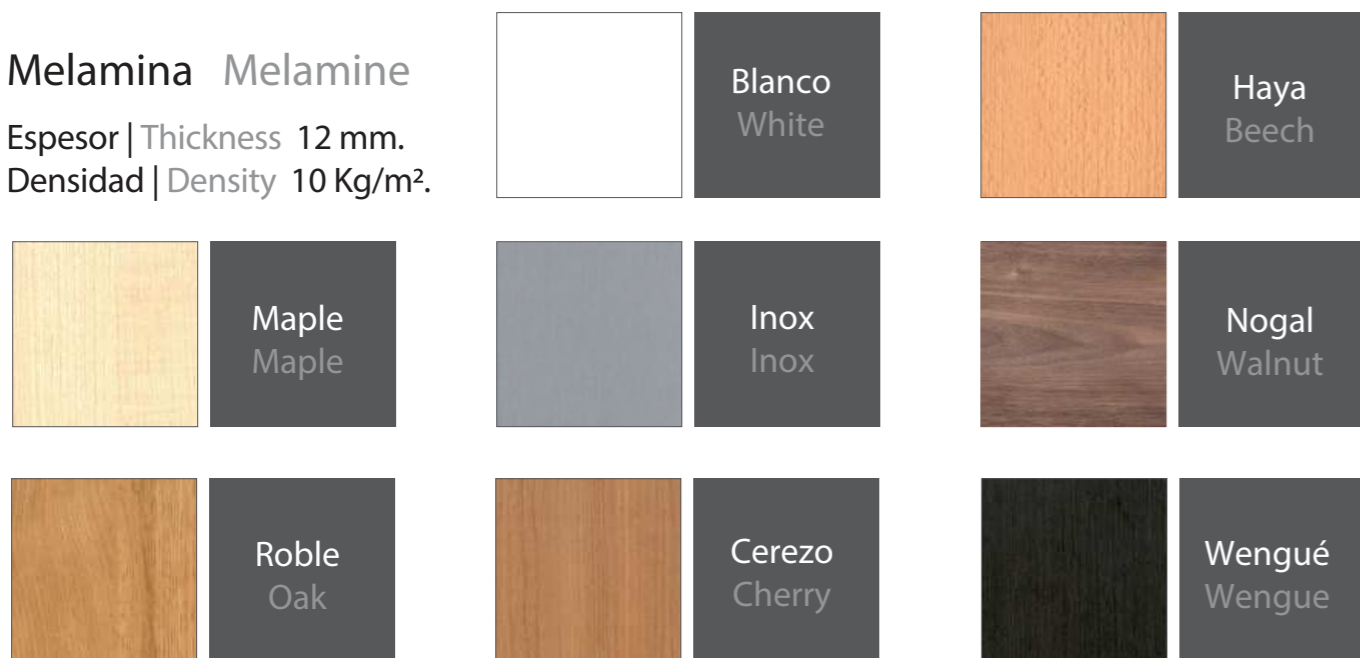

Acabados | Finishes

Melamina Melamine

Espesor | Thickness 12 mm.
Densidad | Density 10 Kg/m².

Madera natural Natural wood veneer

Espesor | Thickness 13 mm.
Densidad | Density 11 Kg/m².

Haya, Roble, Male, Cerezo etc.
Beech, Oak, Maple, Cherry ...

Lacado Lacquered

Espesor | Thickness 12 mm.
Densidad | Density 10 Kg/m².

Disponibles en cualquier referencia de las cartas RAL, Pantone o NCS

Available in any shade from RAL, Pantone or NCS color charts.