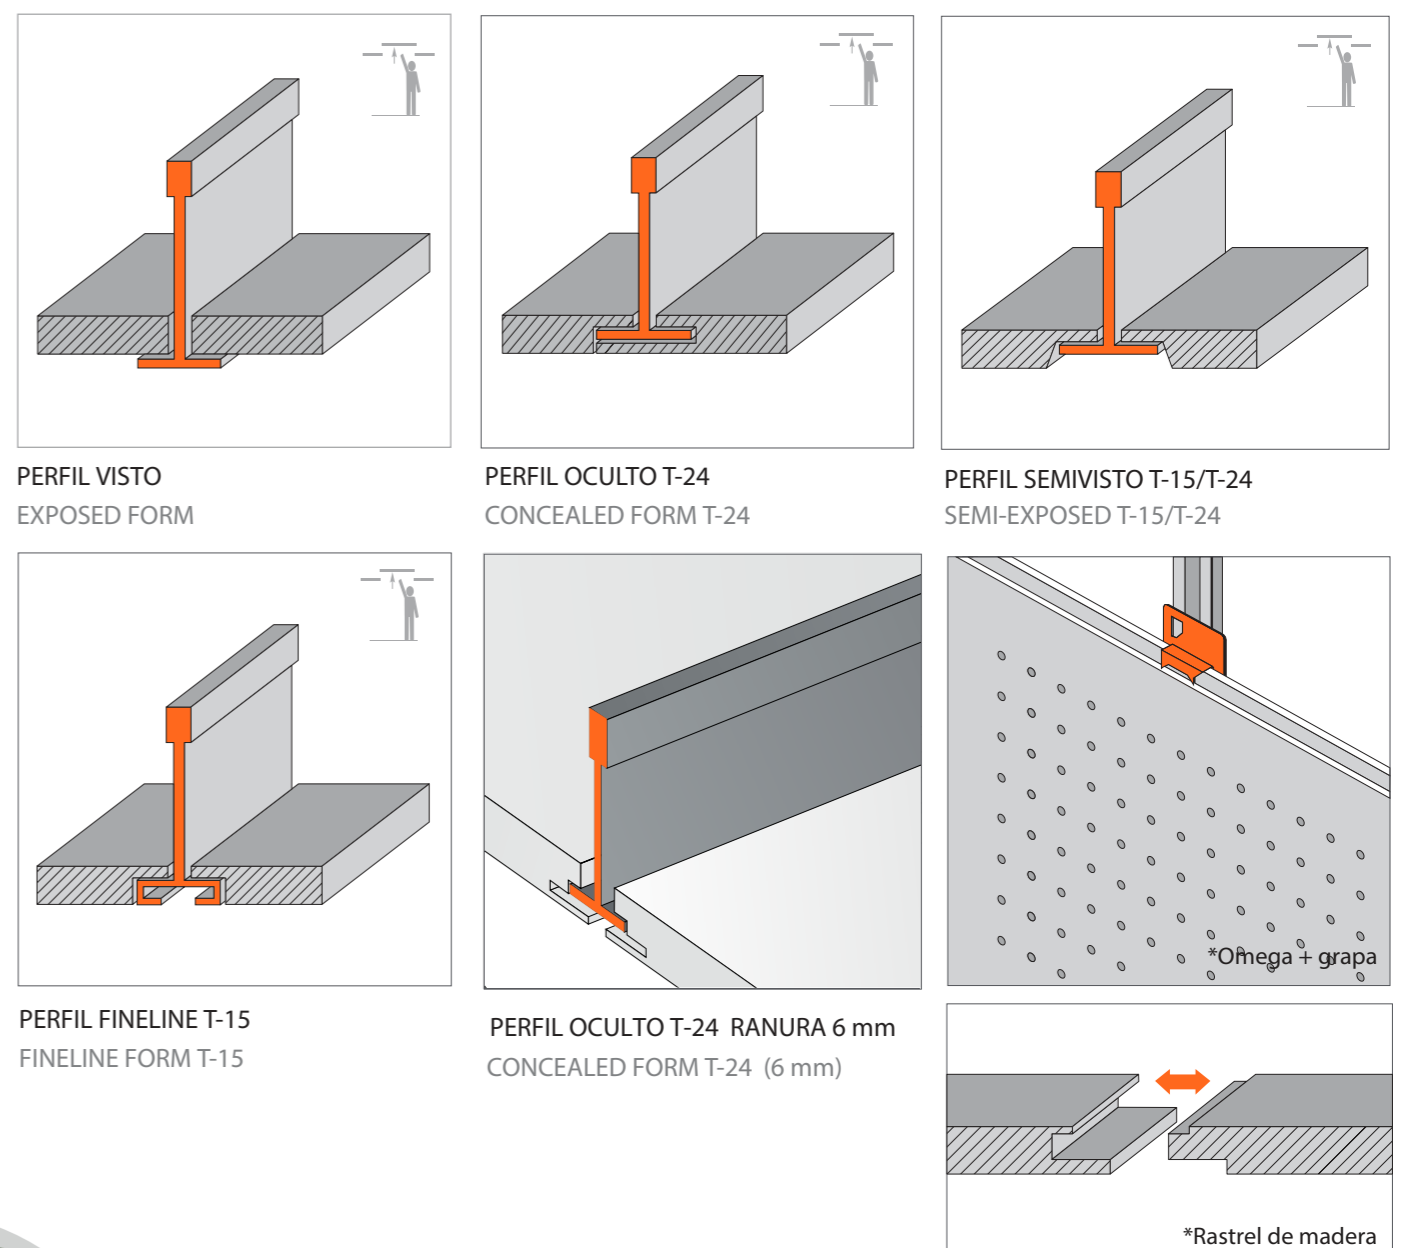

HPL High pressure laminate

Espesor | Thickness 12 mm.
Densidad | Density Variable

Aplacados de laminados de alta densidad con altas prestaciones

Available in high density laminate (HPL) facing.

Sistema de instalación | Installation system

*Rastrel de madera
*Omega + grapa

Medidas | Panel dimensions

TECHOS CEILINGS	MEDIDAS COMERCIALES COMMERCIAL SIZES	MEDIDAS REALES REAL SIZES
PERFIL VISTO EXPOSED FORM	600x600 mm	594x594 mm
PERFIL FINELINE T-15 FINELINE FORM T-15	1200x600 mm 1200x300 mm	1194x594 mm 1194x294 mm
PERFIL SEMIVISTO T-15/T-24 SEMI-EXPOSED T-15/T-24		
PERFIL OCULTO T-24 CONCEALED FORM T-24	600x600 mm 1200x600 mm 1200x300 mm 1200x290 mm	600x600 mm 1200x600 mm 1200x300 mm 1200x290 mm

PAREDES WALLS	MEDIDAS COMERCIALES COMMERCIAL SIZES	MEDIDAS REALES REAL SIZES
PERFIL MACHIHEMBRADO MALE-FEMALE JOINT	2400x600 mm	2400x582 mm
PERFIL OMEGA + GRAPA OMEGA PROFILE + IRON CRAMP	2400x300 mm 1200x600 mm	2400x282 mm 1200x582 mm