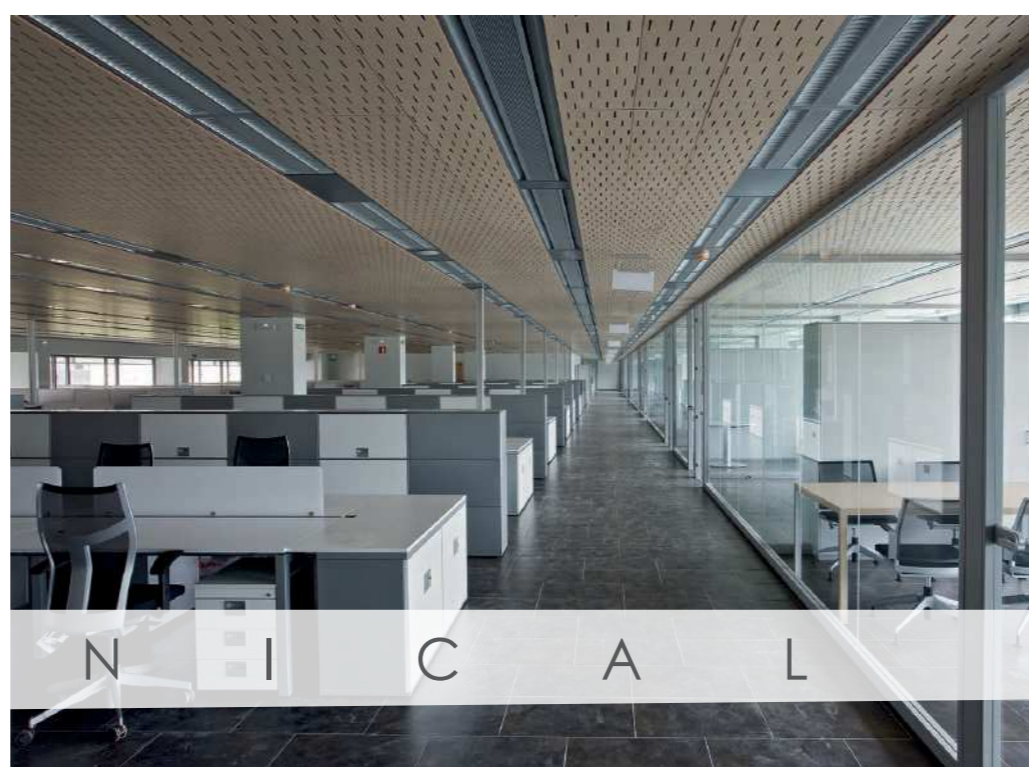

*Rastrel de madera
*Omega + grapa

Medidas | Panel dimensions

TECHOS CEILINGS	MEDIDAS COMERCIALES COMMERCIAL SIZES	MEDIDAS REALES REAL SIZES
PERFIL VISTO EXPOSED FORM	600x600 mm	594x594 mm
PERFIL FINELINE T-15 FINELINE FORM T-15	1200x600 mm 1200x300 mm	1194x594 mm 1194x294 mm
PERFIL SEMIVISTO T-15/T-24 SEMI-EXPOSED T-15/T-24		
PERFIL OCULTO T-24 CONCEALED FORM T-24	600x600 mm 1200x600 mm 1200x300 mm 1200x290 mm	600x600 mm 1200x600 mm 1200x300 mm 1200x290 mm