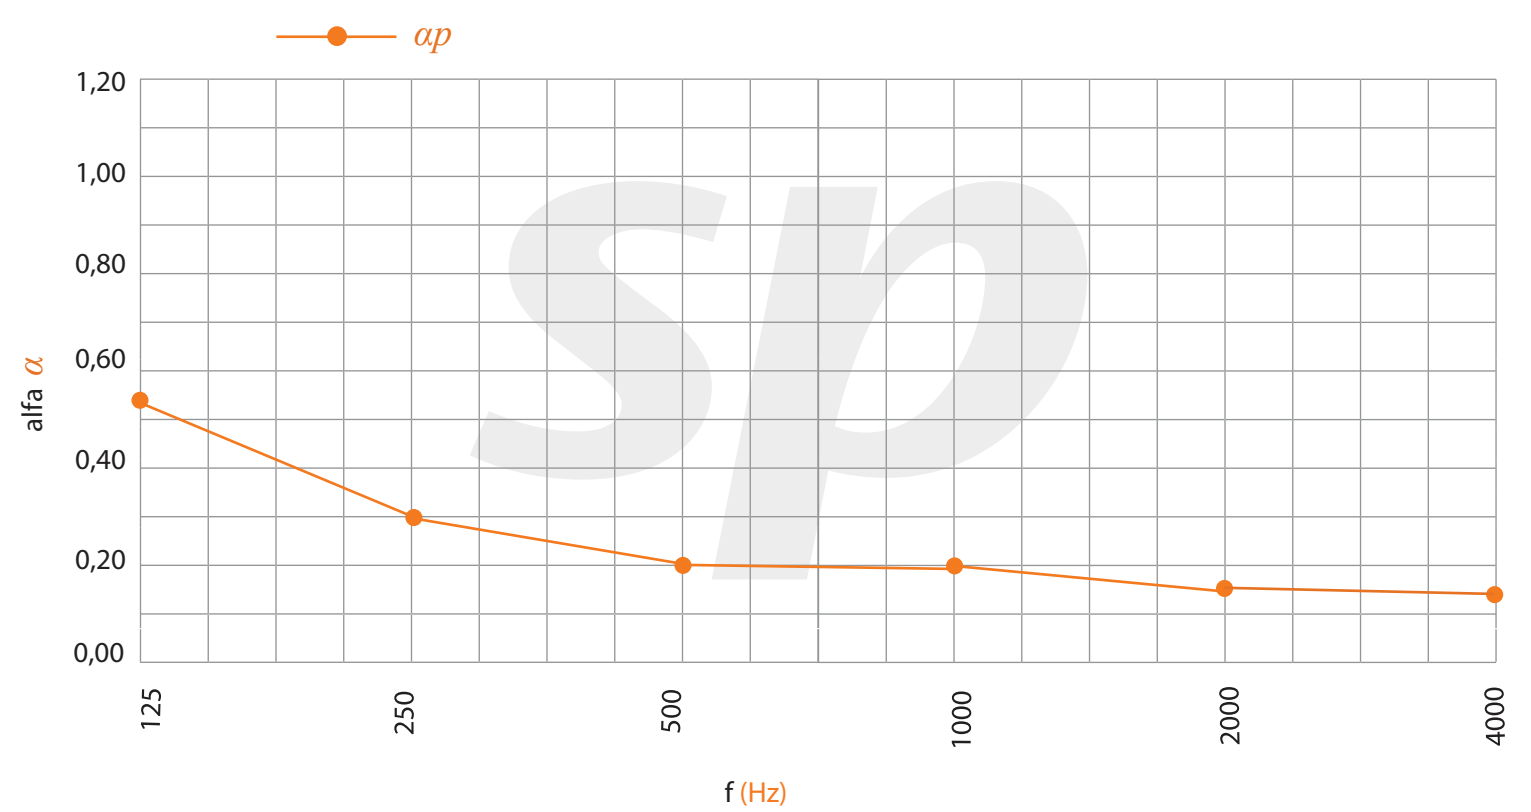

Modelo | Model

Absorción acústica | Acoustic absorption

$\alpha_w = 0,255$  % perf. = 2,30%

NRC 0,25

\*Datos estimados según norma UNE ISO 354, ponderados según norma UNE ISO 11654  
\*Data estimated as per ISO 354 standard, weighed as per ISO 11654 standard

Acabados | Finishes

Melamina Melamine

Espesor | Thickness 12 mm.  
Densidad | Density 10 Kg/m<sup>2</sup>.

Madera natural Natural wood veneer

Espesor | Thickness 13 mm.  
Densidad | Density 11 Kg/m<sup>2</sup>.