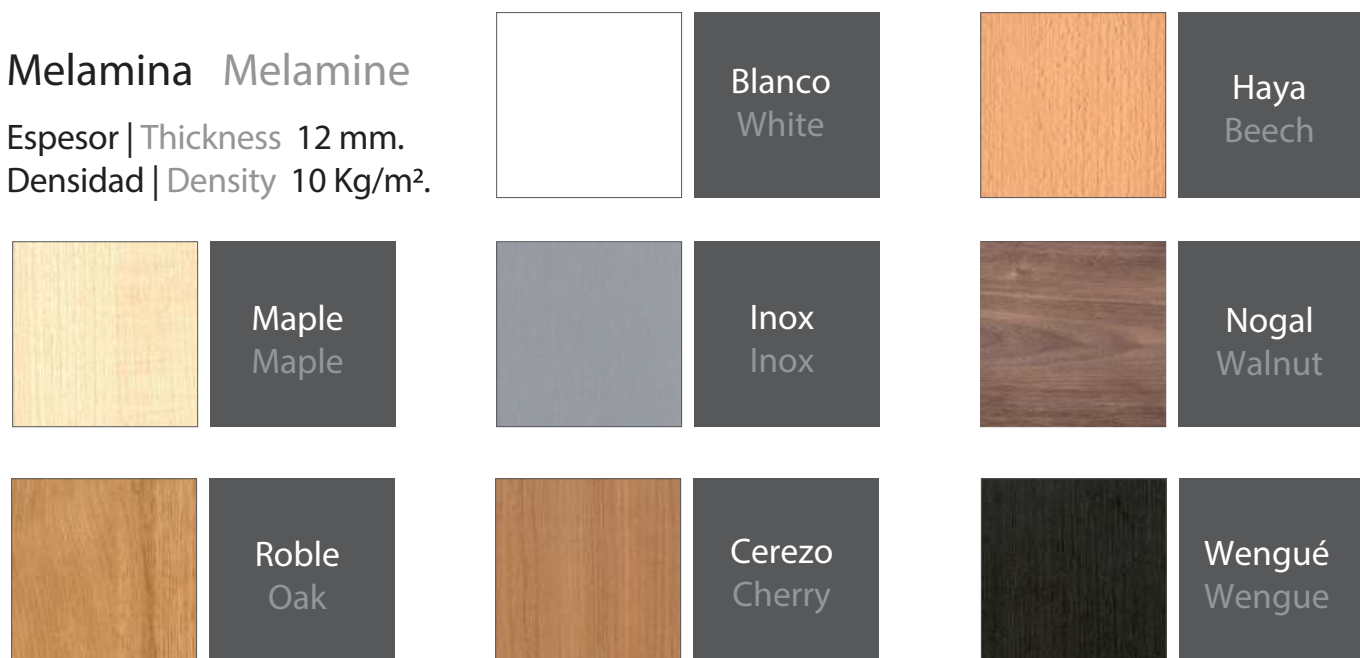

Acabados | Finishes

Melamina Melamine

Espesor | Thickness 12 mm.  
Densidad | Density 10 Kg/m<sup>2</sup>.

Madera natural Natural wood veneer

Espesor | Thickness 13 mm.  
Densidad | Density 11 Kg/m<sup>2</sup>.

Haya, Roble, Male, Cerezo etc.  
Beech, Oak, Maple, Cherry ...

Lacado Lacquered

Espesor | Thickness 12 mm.  
Densidad | Density 10 Kg/m<sup>2</sup>.

Disponibles en cualquier referencia de las cartas RAL, Pantone o NCS