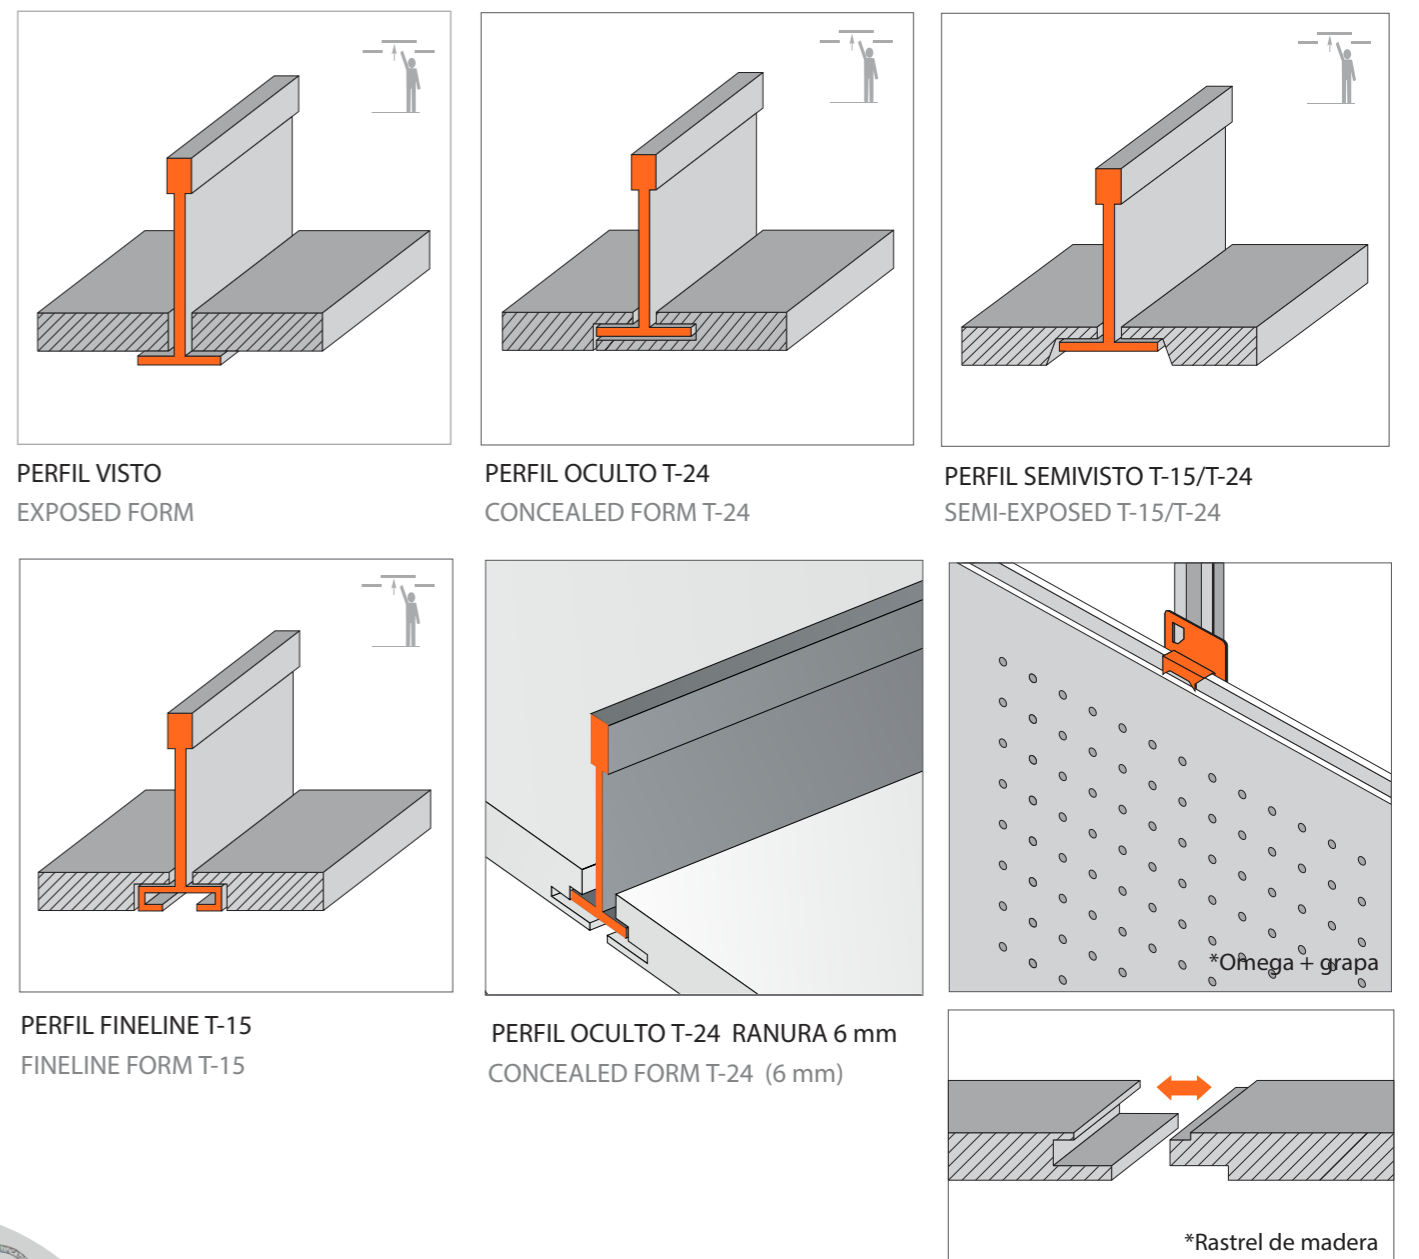

HPL | High pressure laminate

Espesor | Thickness 12 mm.
Densidad | Density Variable

Aplacados de laminados de alta densidad
con altas prestaciones

Available in high density laminate (HPL)
facing.

Absorción acústica | Acoustic absorption

PERFIL MACHIHEMBRADO
MALE-FEMALE JOINT
■ Omega + grapa
■ Rastrel de madera

Medidas | Panel dimensions

TECHOS CEILINGS	MEDIDAS COMERCIALES COMMERCIAL SIZES	MEDIDAS REALES REAL SIZES
PERFIL VISTO EXPOSED FORM	600x600 mm	594x594 mm
PERFIL FINELINE T-15 FINELINE FORM T-15	1200x600 mm 1200x300 mm	1194x594 mm 1194x294 mm
PERFIL SEMIVISTO T-15/T-24 SEMI-EXPOSED T-15/T-24		
PERFIL OCULTO T-24 CONCEALED FORM T-24	600x600 mm 1200x600 mm 1200x300 mm 1200x290 mm	600x600 mm 1200x600 mm 1200x300 mm 1200x290 mm

PAREDES WALLS	MEDIDAS COMERCIALES COMMERCIAL SIZES	MEDIDAS REALES REAL SIZES
PERFIL MACHIHEMBRADO MALE-FEMALE JOINT	2400x600 mm	2400x582 mm
PERFIL OMEGA + GRAPA OMEGA PROFILE + IRON CRAMP	2400x300 mm 1200x600 mm	2400x282 mm 1200x582 mm