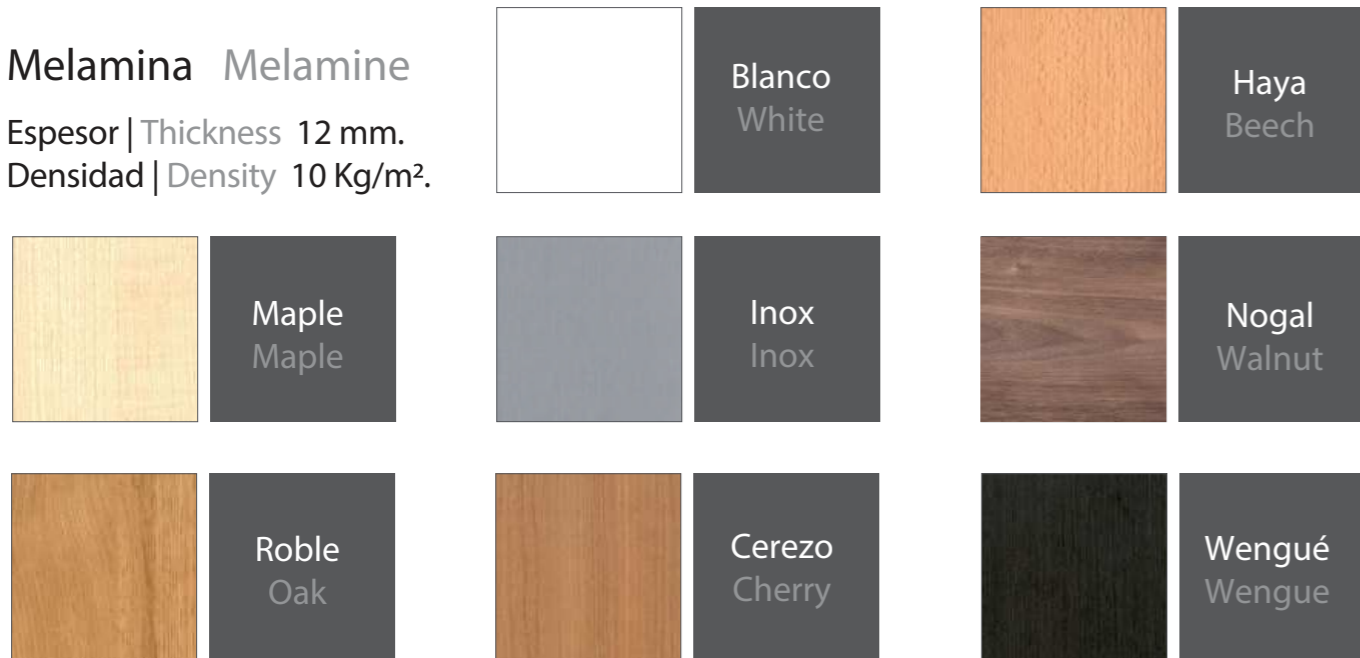

Modelo | Model

Acabados | Finishes

Melamina | Melamine

Espesor | Thickness 12 mm.
Densidad | Density 10 Kg/m².

Madera natural | Natural wood veneer

Espesor | Thickness 13 mm.
Densidad | Density 11 Kg/m².

Haya, Roble, Male, Cerezo etc.
Beech, Oak, Maple, Cherry ...

Lacado | Lacquered

Espesor | Thickness 12 mm.
Densidad | Density 10 Kg/m².

Disponibles en cualquier referencia de las
cartas RAL, Pantone o NCS

Available in any shade from RAL, Pantone or
NCS color charts.