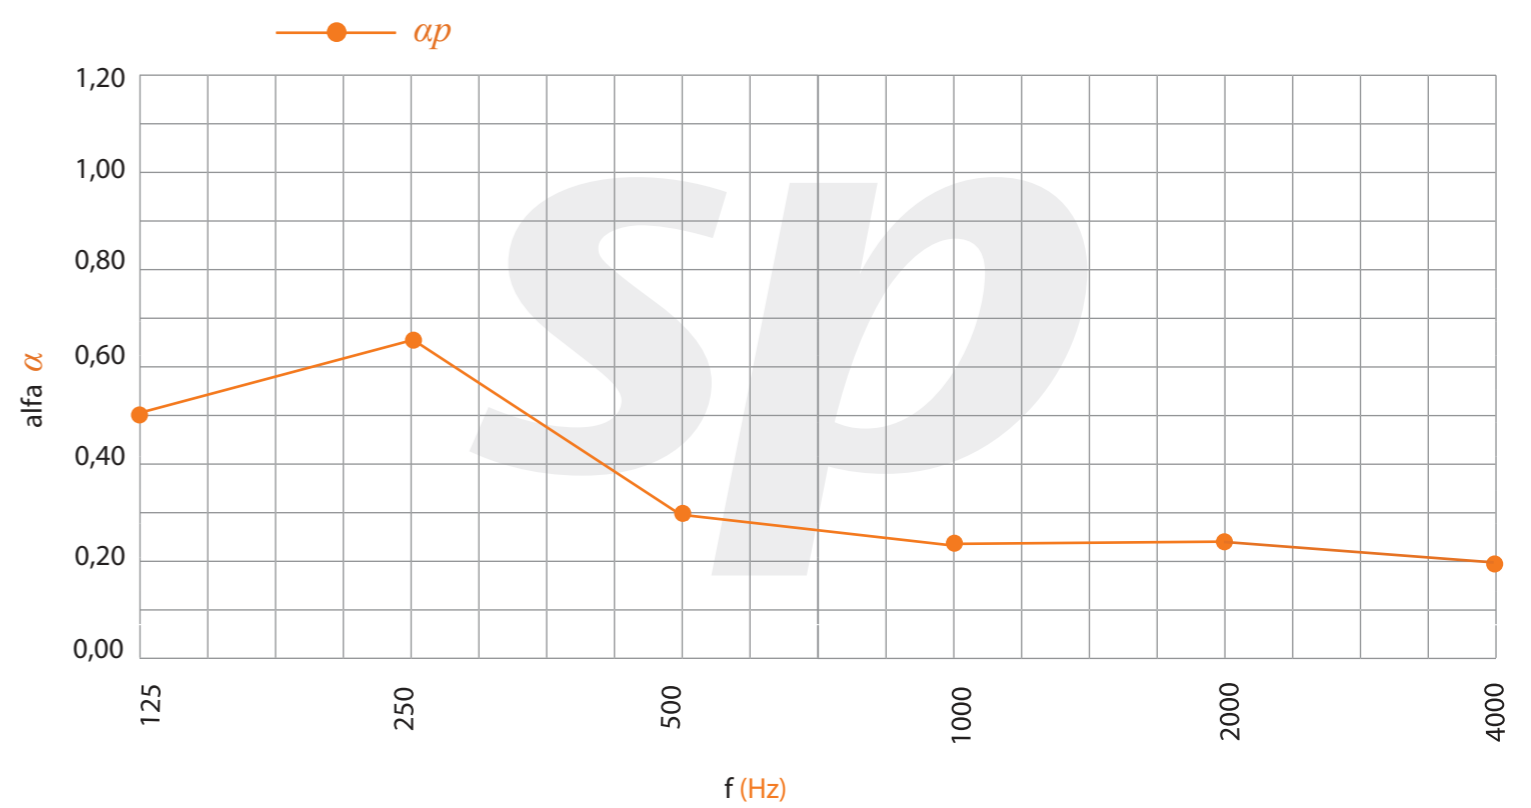

$\alpha_w = 0,358$ % perf. = 3,80%

NRC 0,40

*Datos estimados según norma UNE ISO 354, ponderados según norma UNE ISO 11654
*Data estimated as per ISO 354 standard, weighed as per ISO 11654 standard

Sistema de instalación | Installation system