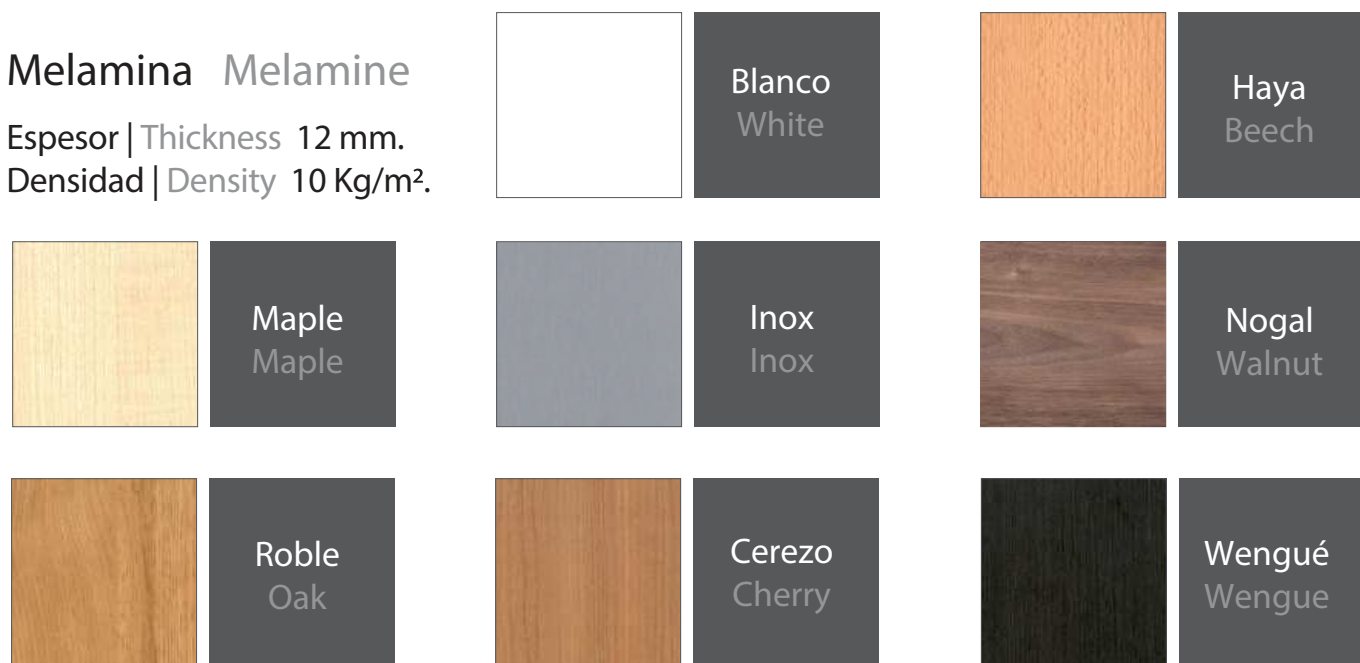

Acabados | Finishes

Melamina Melamine

Espesor | Thickness 12 mm.  
Densidad | Density 10 Kg/m<sup>2</sup>.

Madera natural Natural wood veneer

Espesor | Thickness 13 mm.  
Densidad | Density 11 Kg/m<sup>2</sup>.

Haya, Roble, Male, Cerezo etc.  
Beech, Oak, Maple, Cherry ...

Lacado Lacquered

Espesor | Thickness 12 mm.  
Densidad | Density 10 Kg/m<sup>2</sup>.

Disponibles en cualquier referencia de las cartas RAL, Pantone o NCS