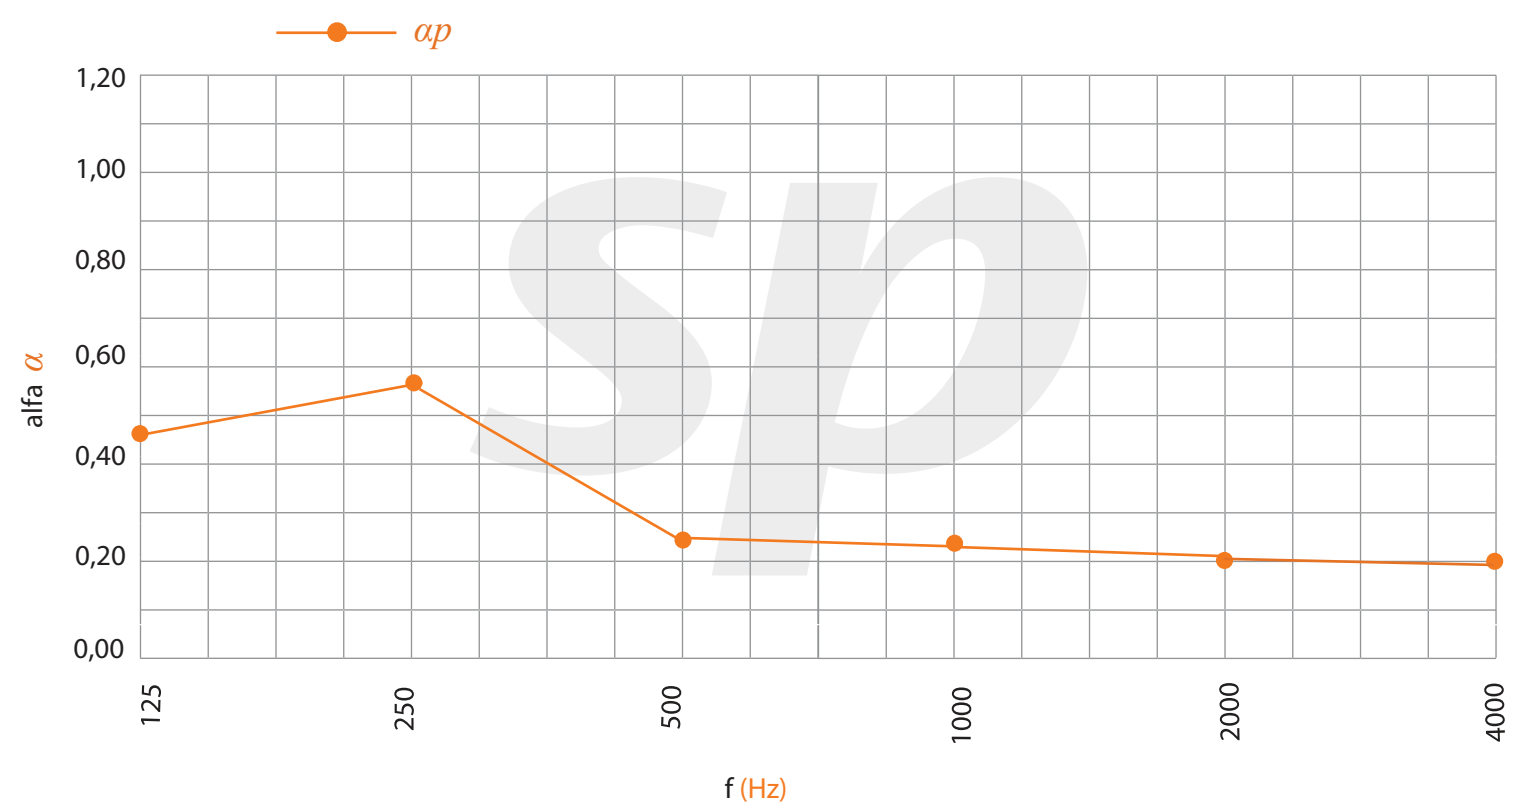

Modelo | Model

Absorción acústica | Acoustic absorption

$\alpha_w = 0,213$  % perf. = 1,50%

NRC 0,20

\*Datos estimados según norma UNE ISO 354, ponderados según norma UNE ISO 11654  
\*Data estimated as per ISO 354 standard, weighed as per ISO 11654 standard