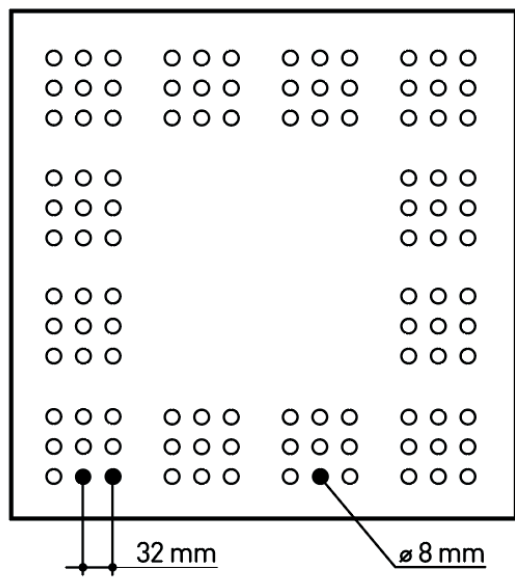

Modelo | Model