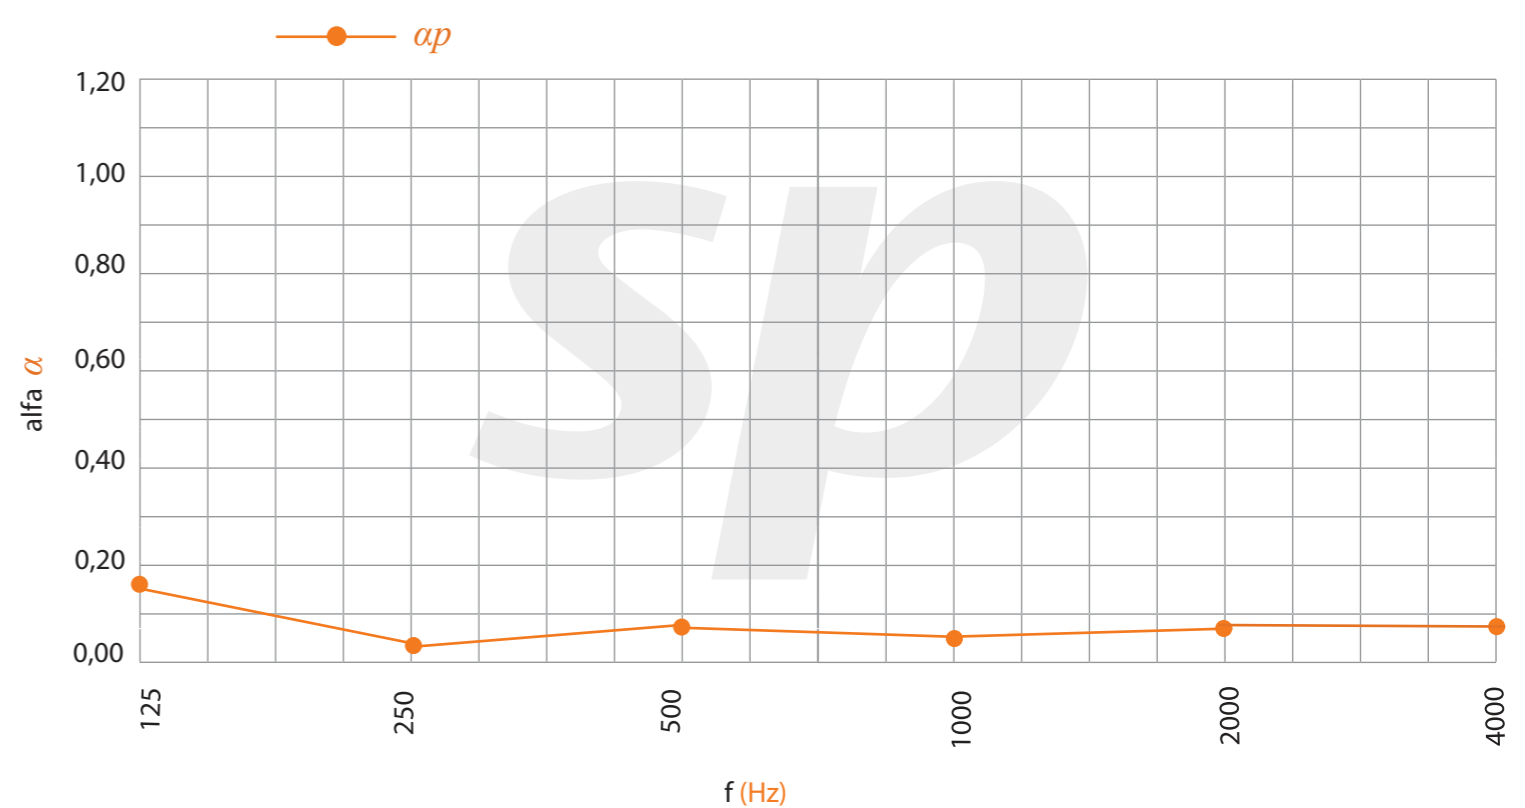

Available in high density laminate (HPL) facing.

Absorción acústica | Acoustic absorption

$\alpha_w = 0,070$  % perf. = 0%

NRC 0,05

\*Datos estimados según norma UNE ISO 354, ponderados según norma UNE ISO 11654  
\*Data estimated as per ISO 354 standard, weighed as per ISO 11654 standard