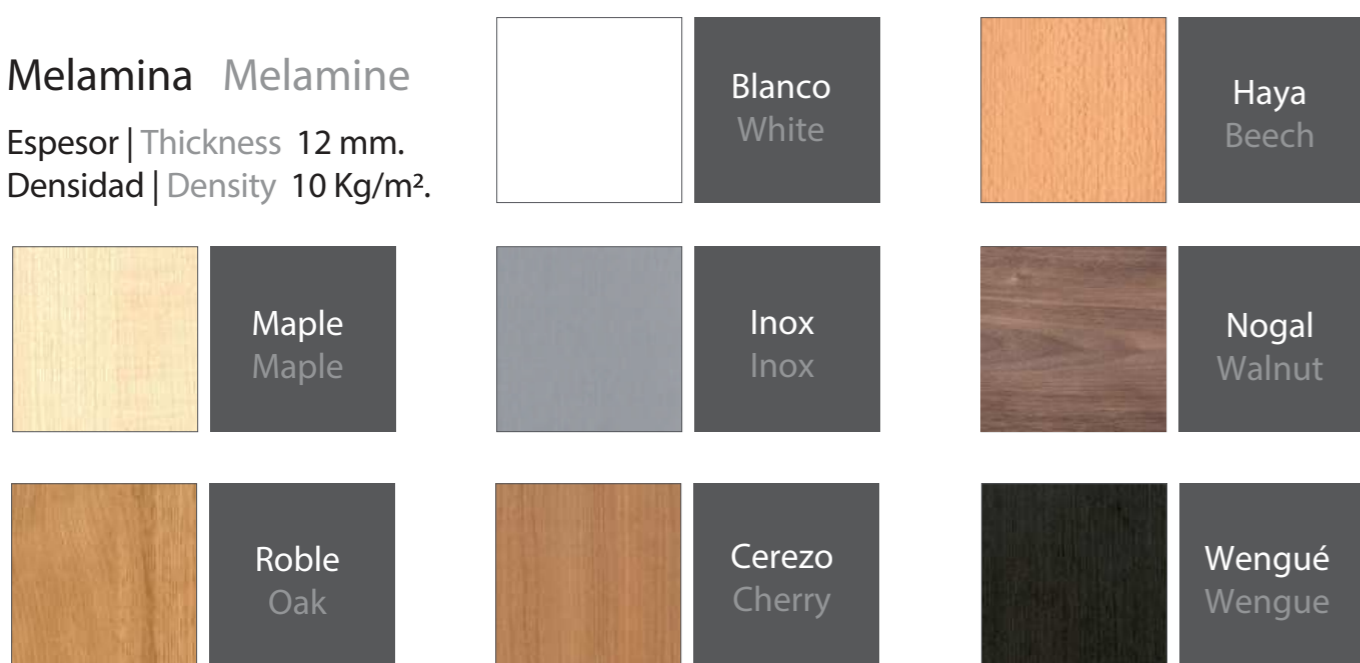

Modelo | Model

Acabados | Finishes

Melamina | Melamine

Espesor | Thickness 12 mm.  
Densidad | Density 10 Kg/m<sup>2</sup>.

Madera natural | Natural wood veneer

Espesor | Thickness 13 mm.  
Densidad | Density 11 Kg/m<sup>2</sup>.

Haya, Roble, Male, Cerezo etc.  
Beech, Oak, Maple, Cherry ...

Lacado | Lacquered

Espesor | Thickness 12 mm.  
Densidad | Density 10 Kg/m<sup>2</sup>.

Disponibles en cualquier referencia de las cartas RAL, Pantone o NCS