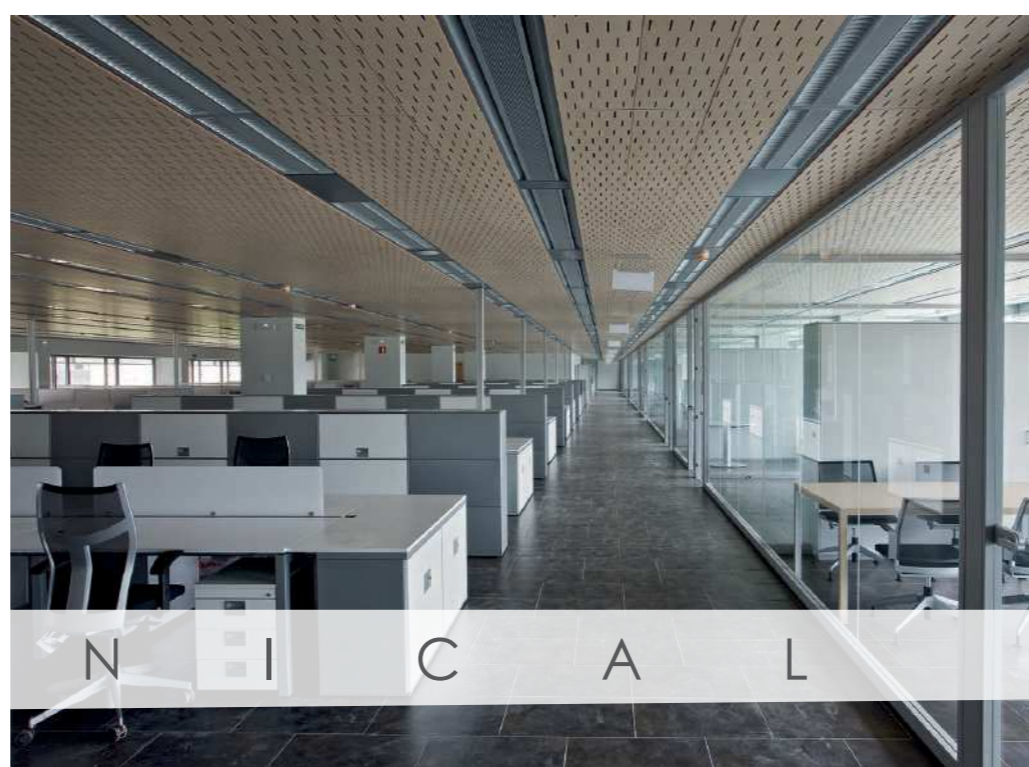

T E C H O S

N I C A L

D A T A

Medidas | Panel dimensions

TECHOS CEILINGS	MEDIDAS COMERCIALES COMMERCIAL SIZES	MEDIDAS REALES REAL SIZES
PERFIL VISTO EXPOSED FORM	600x600 mm	594x594 mm
PERFIL FINELINE T-15 FINELINE FORM T-15	1200x600 mm 1200x300 mm	1194x594 mm 1194x294 mm
PERFIL SEMIVISTO T-15/T-24 SEMI-EXPOSED T-15/T-24		
PERFIL OCULTO T-24 CONCEALED FORM T-24	600x600 mm 1200x600 mm 1200x300 mm 1200x290 mm	576x576 mm 1200x596 mm 1200x288 mm 1200x290 mm

PAREDES WALLS	MEDIDAS COMERCIALES COMMERCIAL SIZES	MEDIDAS REALES REAL SIZES
PERFIL MACHIHEMBADO MALE-FEMALE JOINT	2400x600 mm	2400x582 mm
PERFIL OMEGA + GRAPA OMEGA PROFILE + IRON CRAMP	2400x300 mm 1200x600 mm	2400x282 mm 1200x582 mm

Detalle | Detail

Soportes | Board core options

- MDF ESTÁNDAR STANDARD MDF
- MDF IGNÍFUGO FIRE-RETARDANT MDF
- MDF HIDRÓFUGO MOISTURE-RESISTANT MDF

Complementos | Complements

Altavoz
Loudspeaker

Ventilación
Ventilation

Luminaria cuadrada
Square lighting

Luminaria redonda
Circular lighting