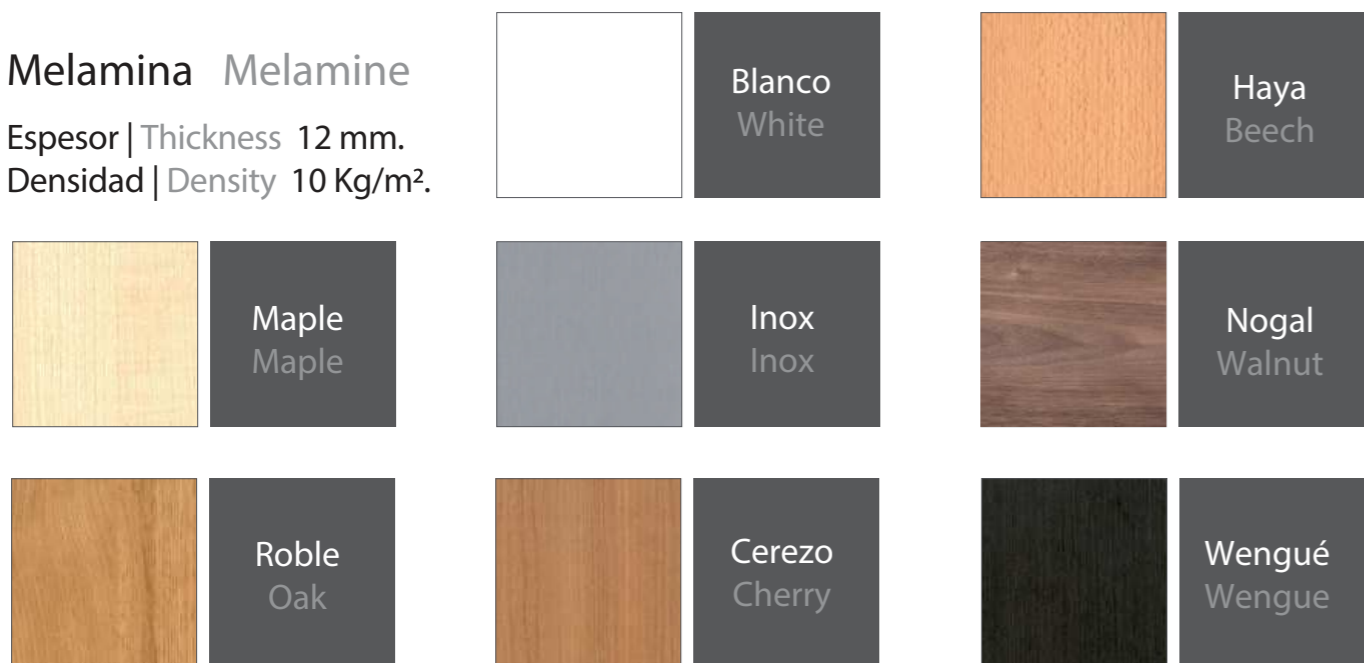

Acabados | Finishes

Melamina Melamine

Espesor | Thickness 12 mm.
Densidad | Density 10 Kg/m².

Madera natural Natural wood veneer

Espesor | Thickness 13 mm.
Densidad | Density 11 Kg/m².

Haya, Roble, Male, Cerezo etc.
Beech, Oak, Maple, Cherry ...

Lacado Lacquered

Espesor | Thickness 12 mm.
Densidad | Density 10 Kg/m².

Disponibles en cualquier referencia de las cartas RAL, Pantone o NCS

Available in any shade from RAL, Pantone or NCS color charts.