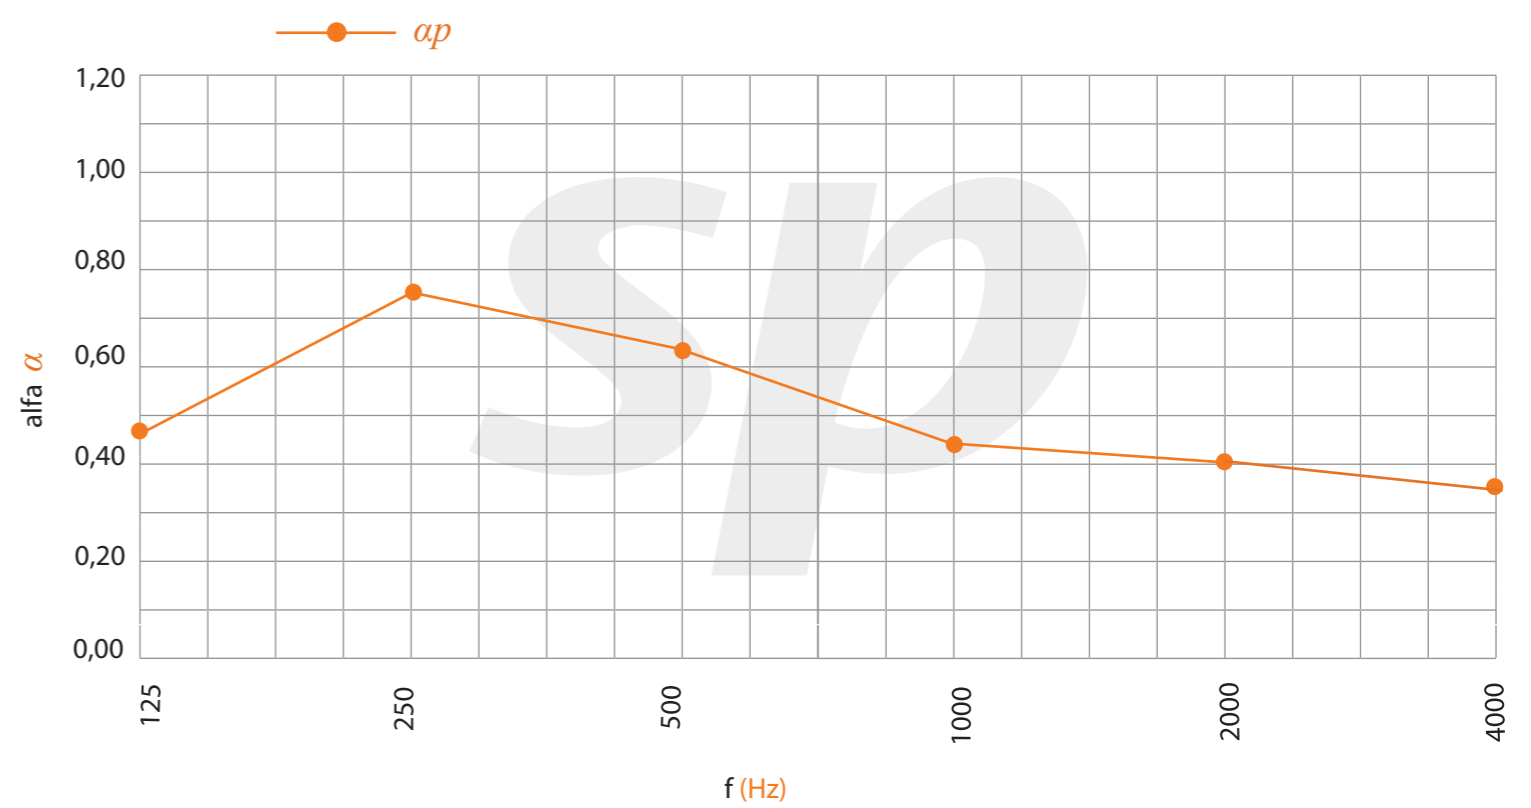

Modelo | Model

Absorción acústica | Acoustic absorption

$\alpha_w = 0,510$ % perf. = 12,80%

NRC 0,60

*Datos estimados según norma UNE ISO 354, ponderados según norma UNE ISO 11654
*Data estimated as per ISO 354 standard, weighed as per ISO 11654 standard