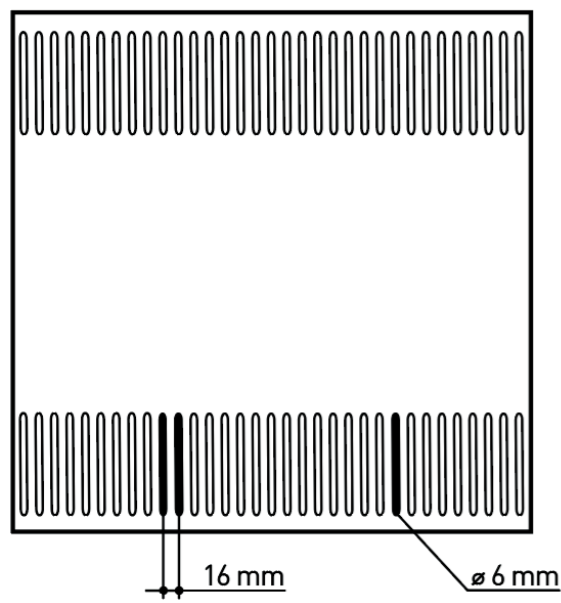

Modelo | Model