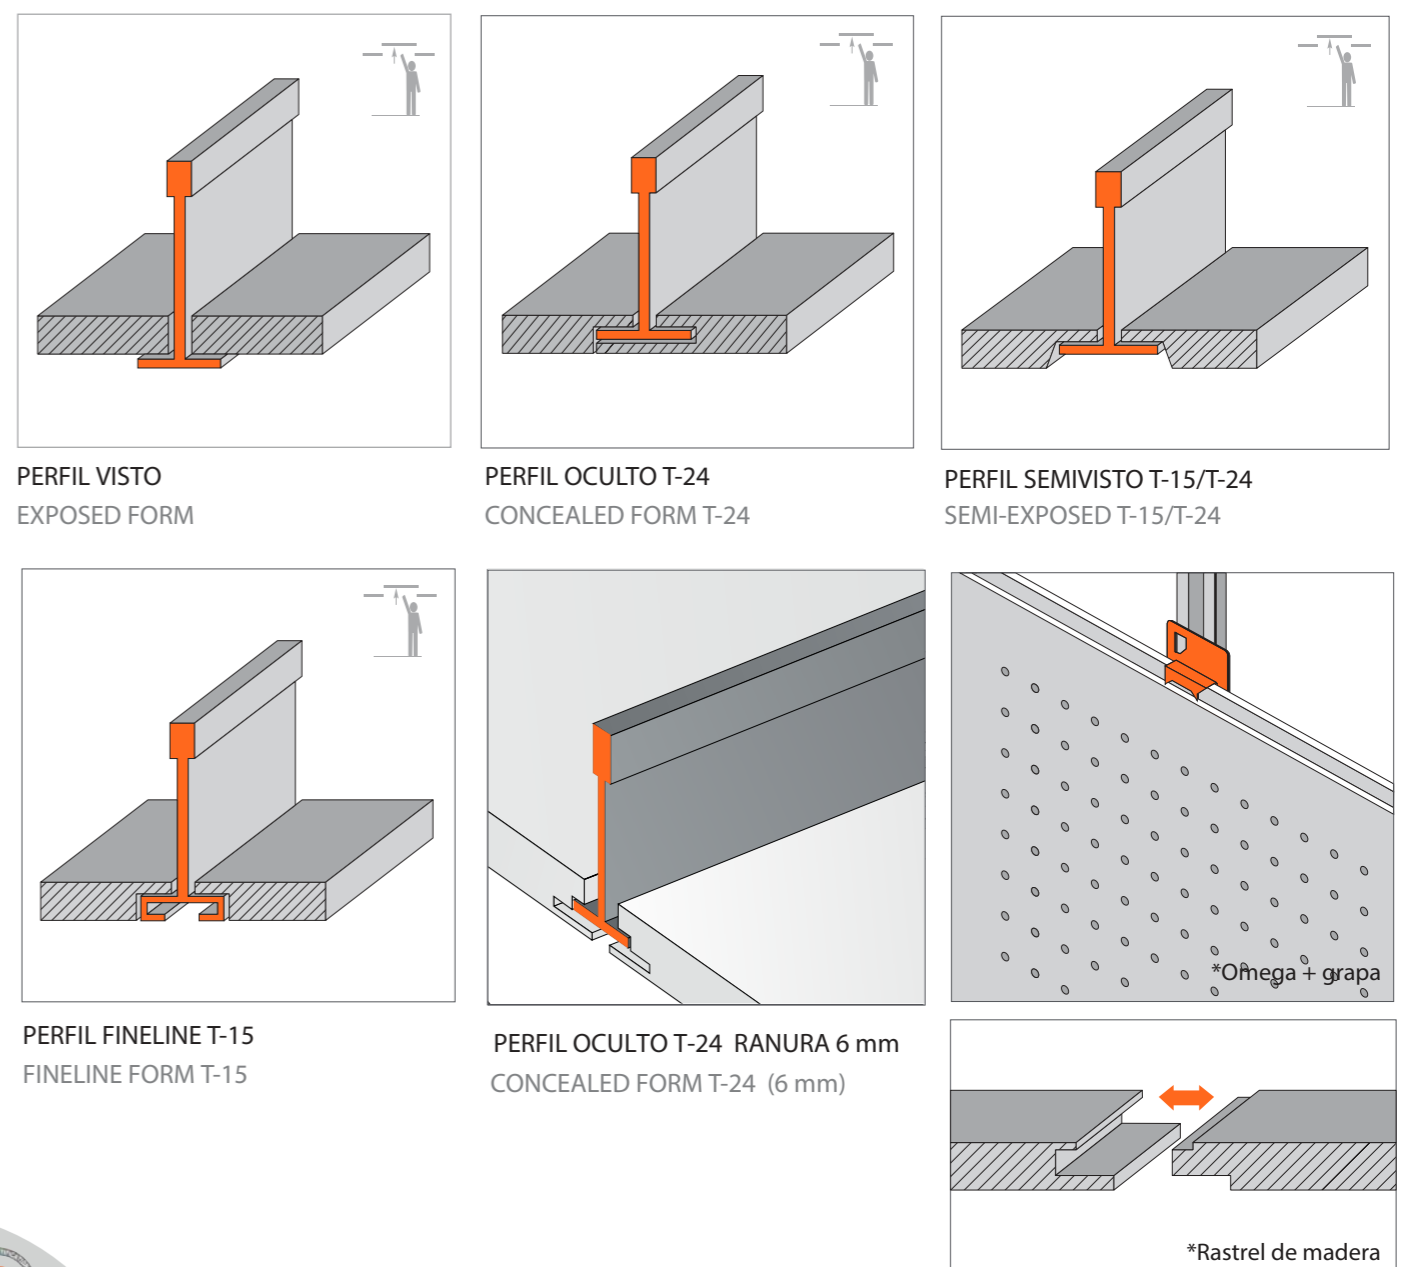

HPL High pressure laminate

Espesor | Thickness 12 mm.
Densidad | Density Variable

Aplacados de laminados de alta densidad con altas prestaciones

Available in high density laminate (HPL) facing.

Sistema de instalación | Installation system

PERFIL MACHIHembrado
MALE-FEMALE JOINT
■ Omega + grapa
■ Rastrel de madera

Medidas | Panel dimensions

TECHOS CEILINGS	MEDIDAS COMERCIALES COMMERCIAL SIZES	MEDIDAS REALES REAL SIZES
PERFIL VISTO EXPOSED FORM	600x600 mm	594x594 mm
PERFIL FINELINE T-15 FINELINE FORM T-15	1200x600 mm 1200x300 mm	1194x594 mm 1194x294 mm
PERFIL SEMIVISTO T-15/T-24 SEMI-EXPOSED T-15/T-24		
PERFIL OCULTO T-24 CONCEALED FORM T-24	600x600 mm 1200x600 mm 1200x300 mm 1200x290 mm	600x600 mm 1200x600 mm 1200x300 mm 1200x290 mm

PAREDES WALLS	MEDIDAS COMERCIALES COMMERCIAL SIZES	MEDIDAS REALES REAL SIZES
PERFIL MACHIHEMBADO MALE-FEMALE JOINT	2400x600 mm	2400x582 mm
PERFIL OMEGA + GRAPA OMEGA PROFILE + IRON CRAMP	2400x300 mm 1200x600 mm	2400x282 mm 1200x582 mm