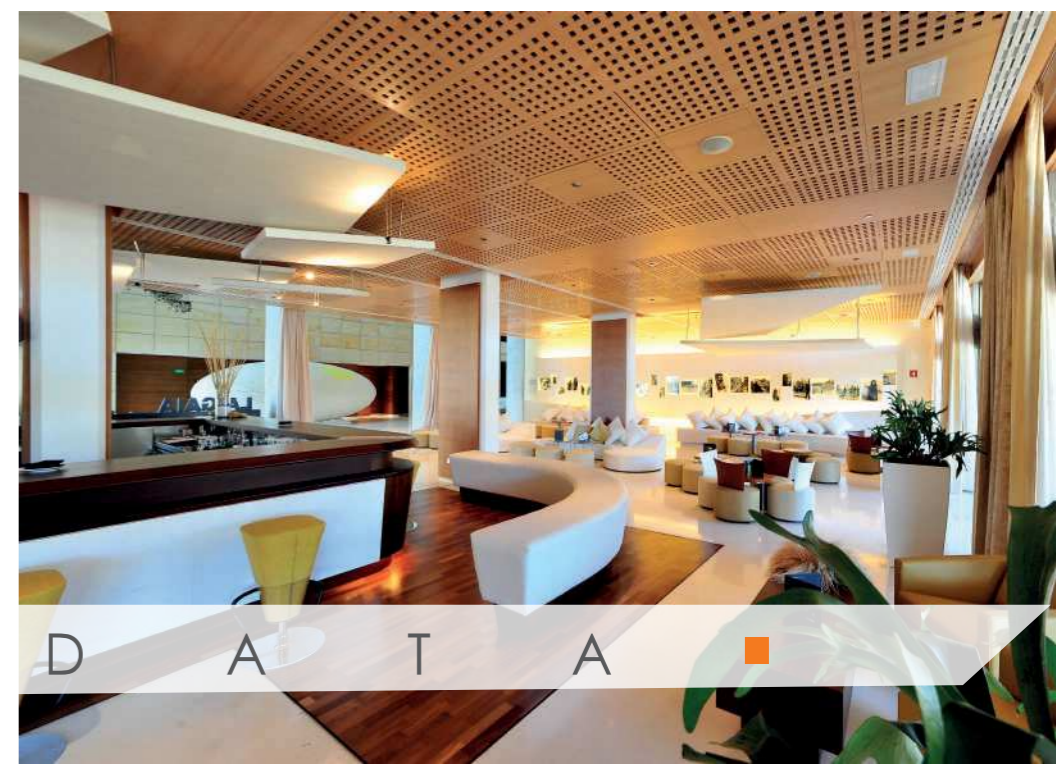

PERFIL MACHIHEMBADO
MALE-FEMALE JOINT
■ Omega + grapa
■ Rastrel de madera

Medidas | Panel dimensions

TECHOS CEILINGS	MEDIDAS COMERCIALES COMMERCIAL SIZES	MEDIDAS REALES REAL SIZES
PERFIL VISTO EXPOSED FORM	600x600 mm	594x594 mm
PERFIL FINELINE T-15 FINELINE FORM T-15	1200x600 mm 1200x300 mm	1194x594 mm 1194x294 mm
PERFIL SEMIVISTO T-15/T-24 SEMI-EXPOSED T-15/T-24		
PERFIL OCULTO T-24 CONCEALED FORM T-24	600x600 mm 1200x600 mm 1200x300 mm 1200x290 mm	600x600 mm 1200x600 mm 1200x300 mm 1200x290 mm