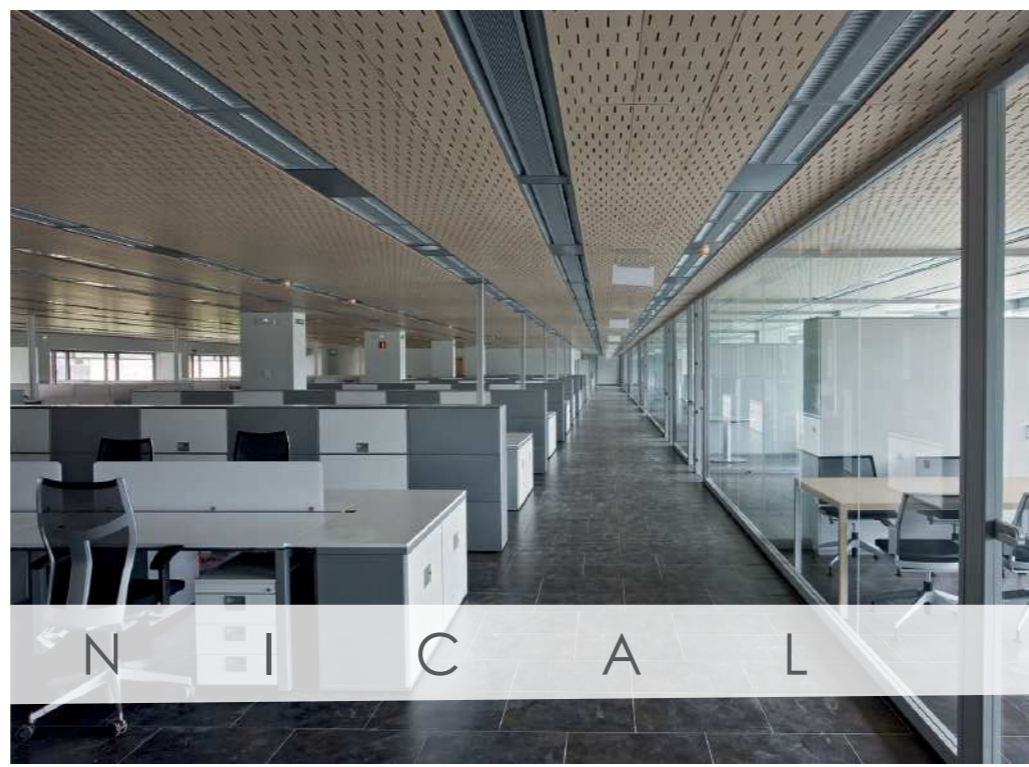

PERFIL MACHIHEMBADO
MALE-FEMALE JOINT
■ Omega + grapa
■ Rastrel de madera

Medidas | Panel dimensions

TECHOS CEILINGS	MEDIDAS COMERCIALES COMMERCIAL SIZES	MEDIDAS REALES REAL SIZES
PERFIL VISTO EXPOSED FORM	600x600 mm	594x594 mm
PERFIL FINELINE T-15 FINELINE FORM T-15	1200x600 mm 1200x300 mm	1194x594 mm 1194x294 mm
PERFIL SEMIVISTO T-15/T-24 SEMI-EXPOSED T-15/T-24		
PERFIL OCULTO T-24 CONCEALED FORM T-24	600x600 mm 1200x600 mm 1200x300 mm 1200x290 mm	600x600 mm 1200x600 mm 1200x300 mm 1200x290 mm