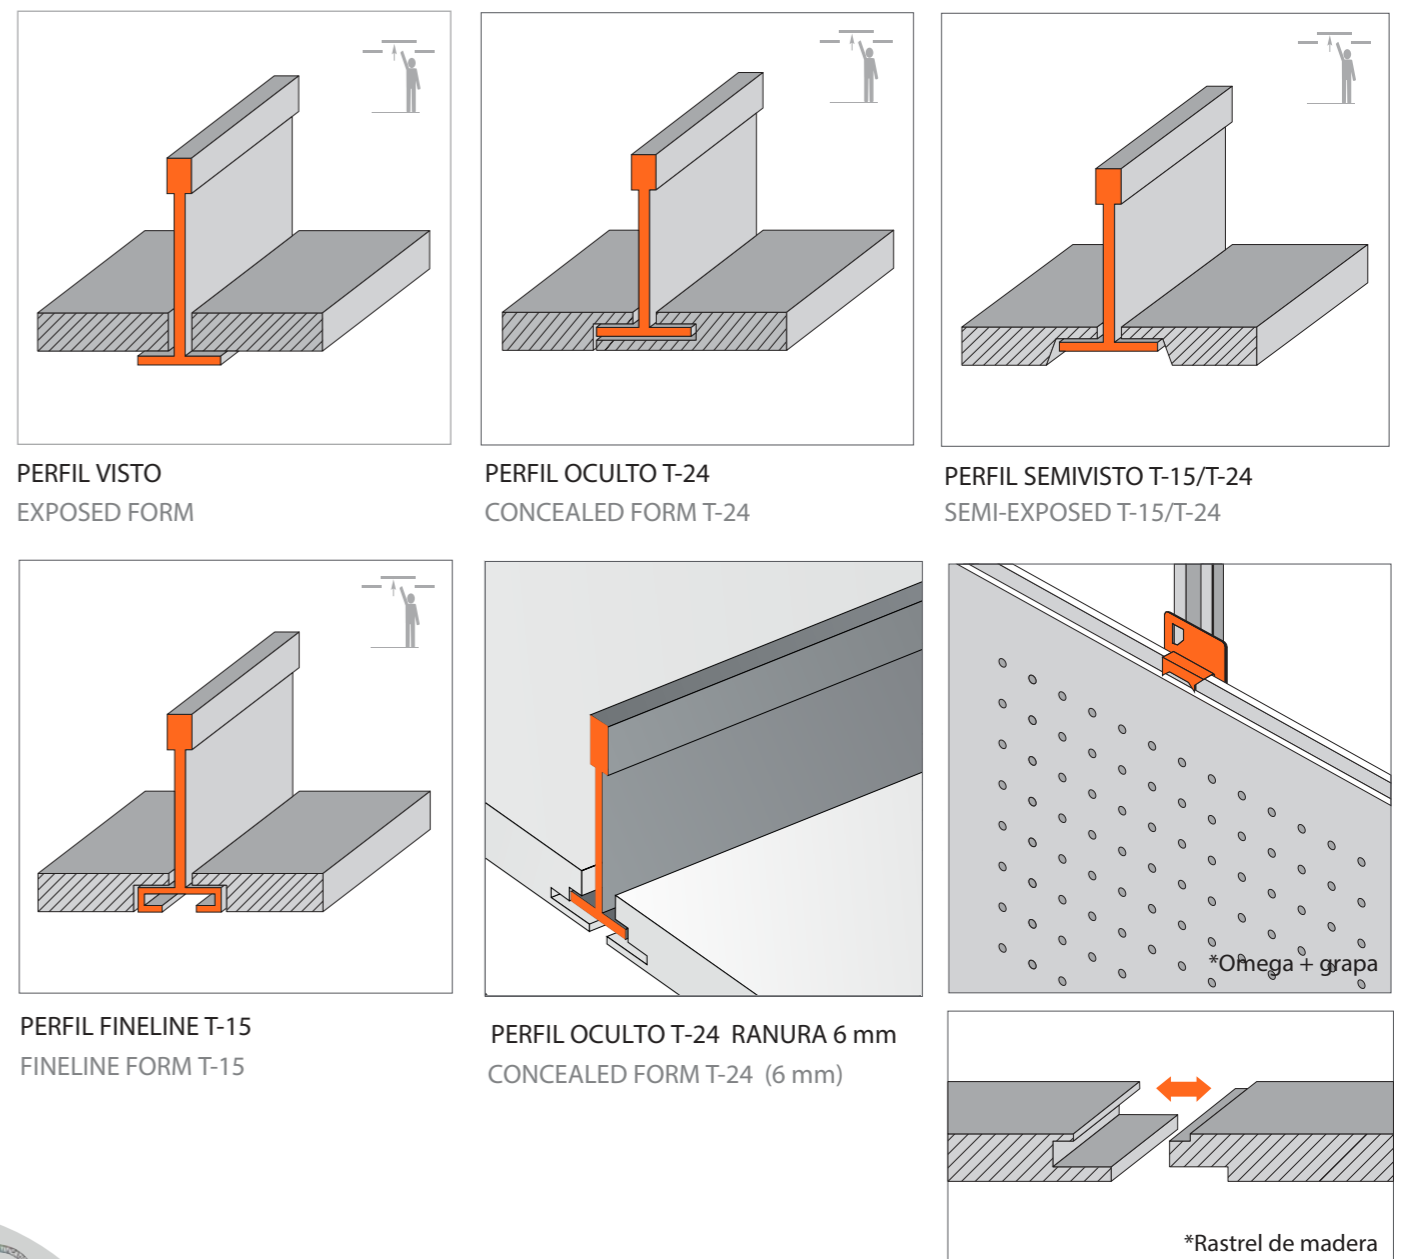

HPL | High pressure laminate

Espesor | Thickness 12 mm.
Densidad | Density Variable

Aplacados de laminados de alta densidad con altas prestaciones

Available in high density laminate (HPL) facing.

Sistema de instalación | Installation system

PERFIL MACHIHEMBADO
MALE-FEMALE JOINT
■ Omega + grapa
■ Rastrel de madera

Medidas | Panel dimensions

TECHOS CEILINGS	MEDIDAS COMERCIALES COMMERCIAL SIZES	MEDIDAS REALES REAL SIZES
PERFIL VISTO EXPOSED FORM	600x600 mm	594x594 mm
PERFIL FINELINE T-15 FINELINE FORM T-15	1200x600 mm 1200x300 mm	1194x594 mm 1194x294 mm
PERFIL SEMIVISTO T-15/T-24 SEMI-EXPOSED T-15/T-24		
PERFIL OCULTO T-24 CONCEALED FORM T-24	600x600 mm 1200x600 mm 1200x300 mm 1200x290 mm	600x600 mm 1200x600 mm 1200x300 mm 1200x290 mm

PAREDES WALLS	MEDIDAS COMERCIALES COMMERCIAL SIZES	MEDIDAS REALES REAL SIZES
PERFIL MACHIHEMBRADO MALE-FEMALE JOINT	2400x600 mm	2400x582 mm
PERFIL OMEGA + GRAPA OMEGA PROFILE + IRON CRAMP	2400x300 mm 1200x600 mm	2400x282 mm 1200x582 mm