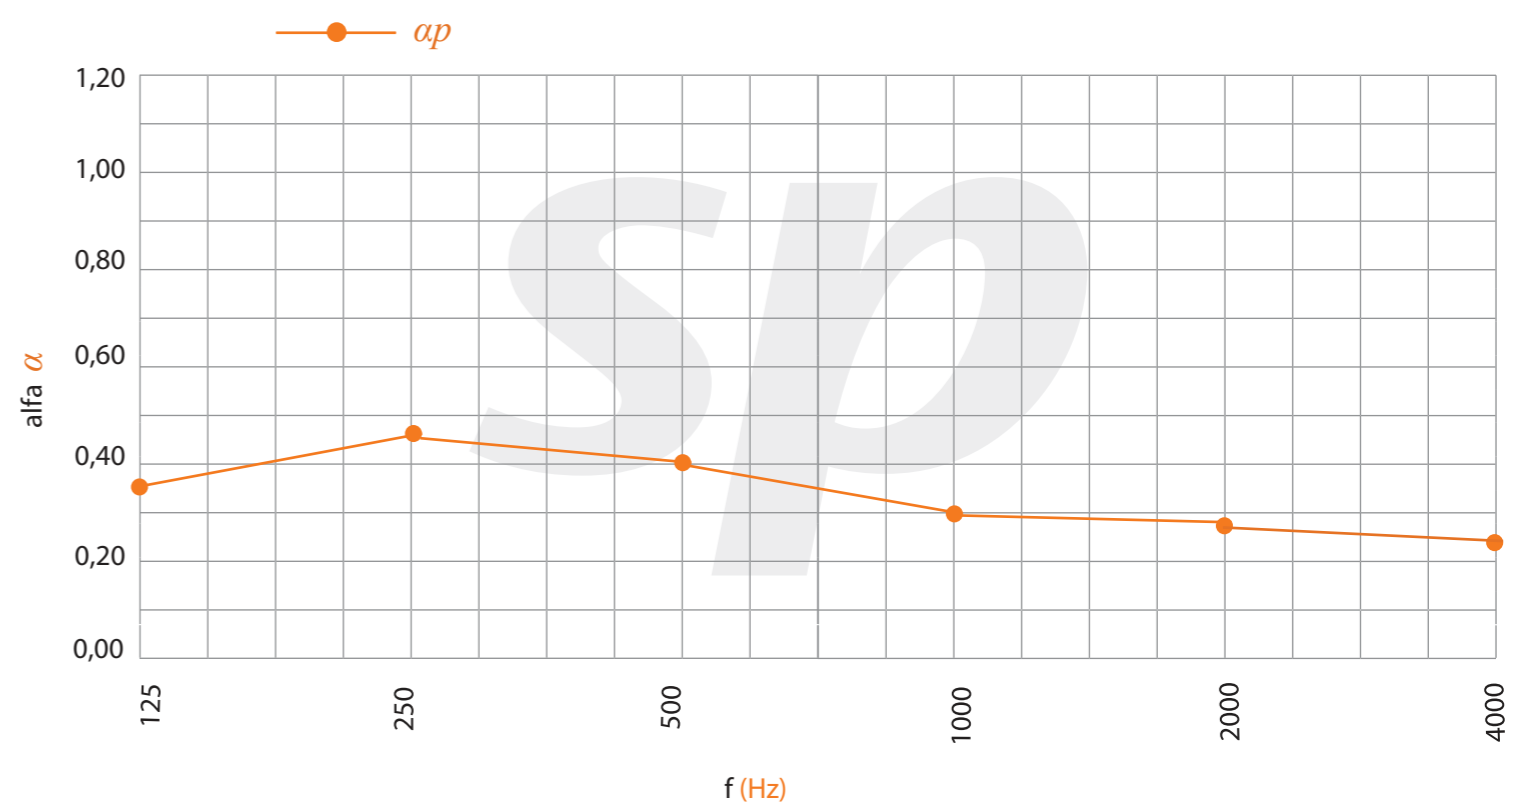

Modelo | Model

Absorción acústica | Acoustic absorption

$\alpha_w = 0,348$ % perf. = 6,50%

NRC 0,40

*Datos estimados según norma UNE ISO 354, ponderados según norma UNE ISO 11654
*Data estimated as per ISO 354 standard, weighed as per ISO 11654 standard