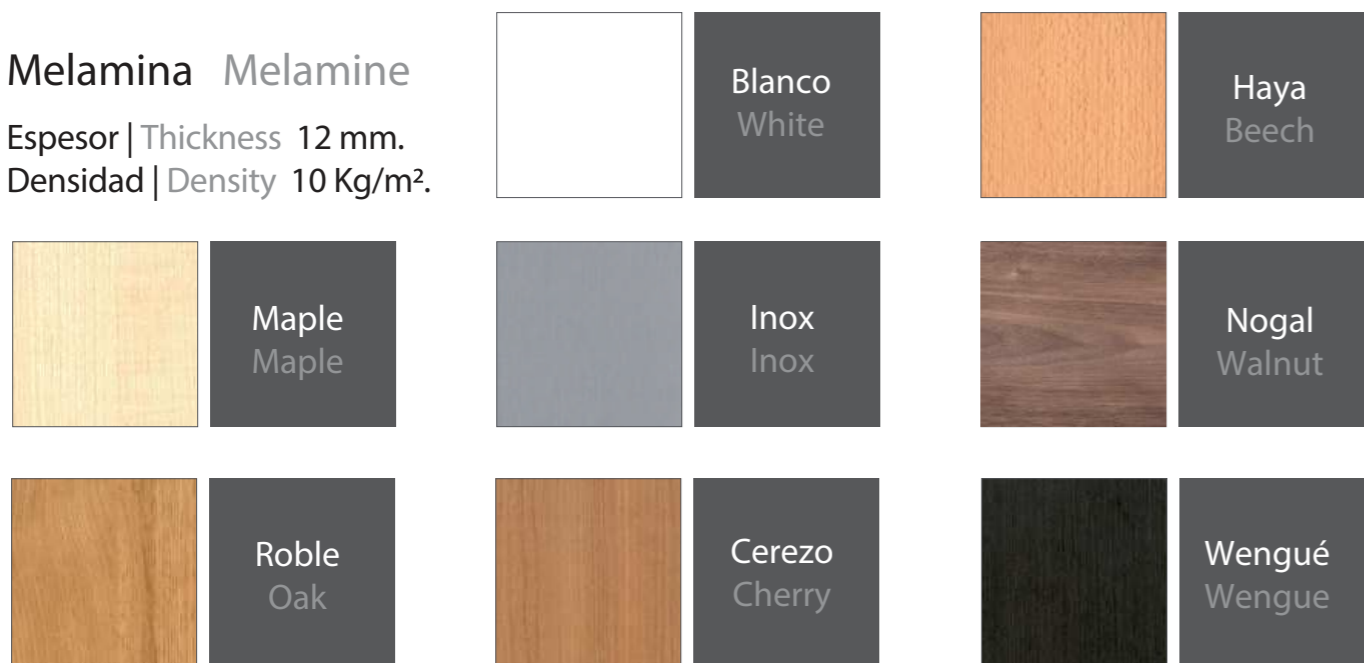

Acabados | Finishes

Melamina | Melamine

Espesor | Thickness 12 mm.
Densidad | Density 10 Kg/m².

Madera natural | Natural wood veneer

Espesor | Thickness 13 mm.
Densidad | Density 11 Kg/m².

Haya, Roble, Male, Cerezo etc.
Beech, Oak, Maple, Cherry ...

Lacado | Lacquered

Espesor | Thickness 12 mm.
Densidad | Density 10 Kg/m².

Disponibles en cualquier referencia de las cartas RAL, Pantone o NCS

Available in any shade from RAL, Pantone or NCS color charts.