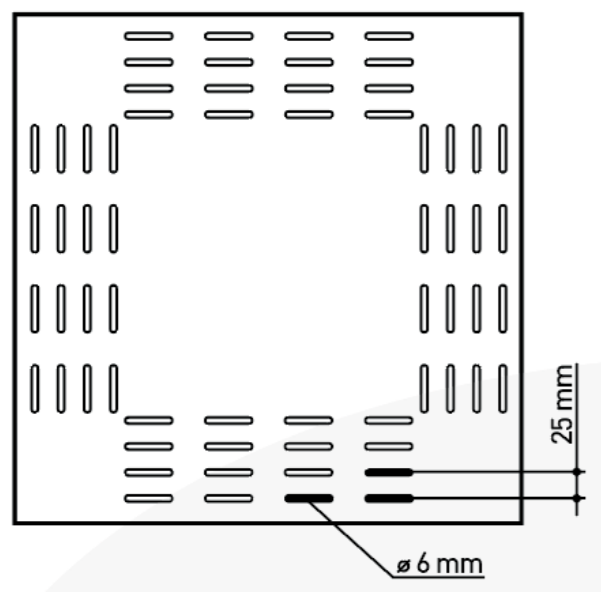

Modelo | Model