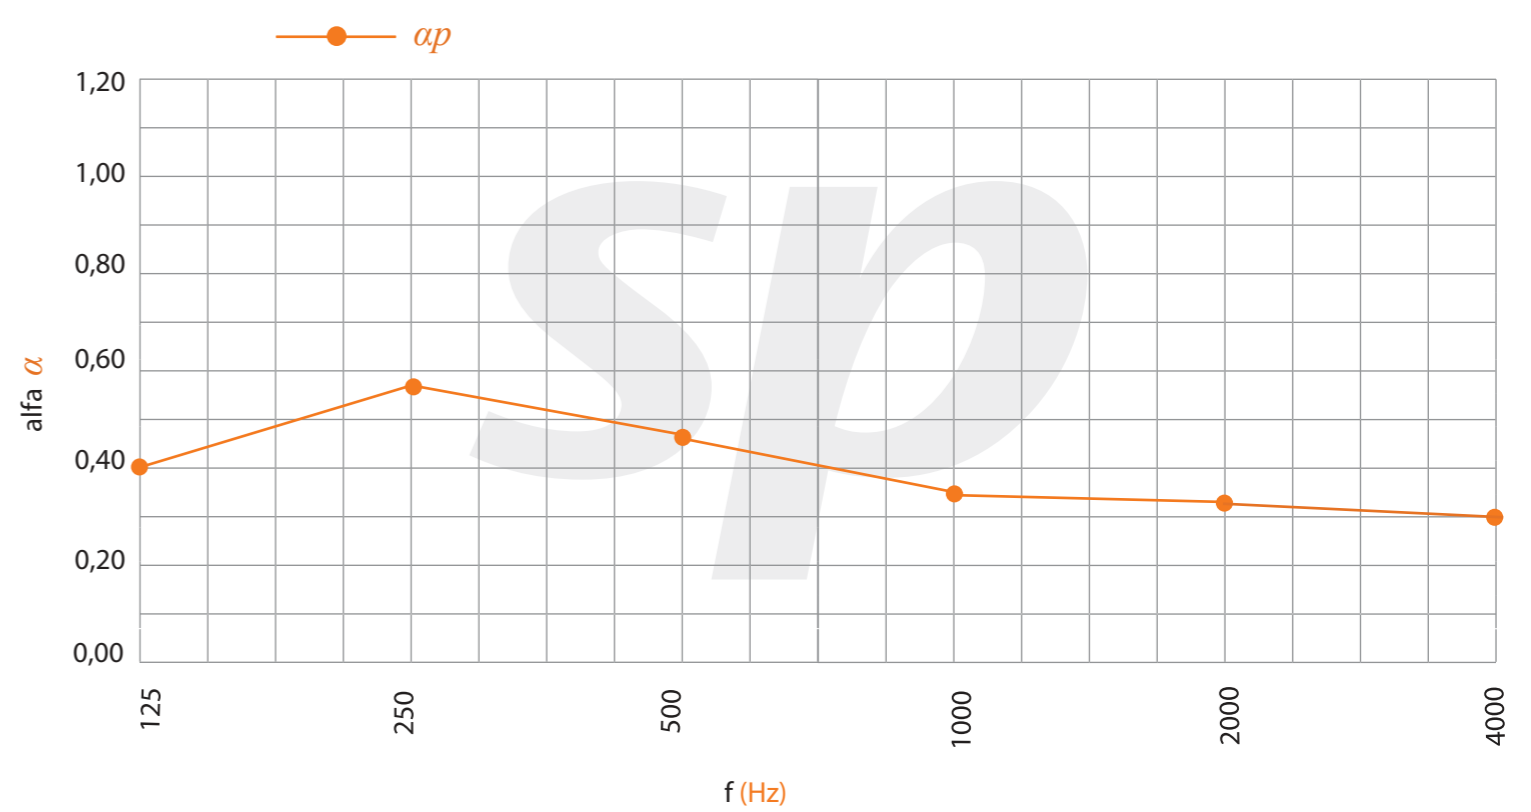

Modelo | Model

Absorción acústica | Acoustic absorption

$\alpha_w = 0,407$ % perf. = 7,80%

NRC 0,45

*Datos estimados según norma UNE ISO 354, ponderados según norma UNE ISO 11654
*Data estimated as per ISO 354 standard, weighed as per ISO 11654 standard

Acabados | Finishes

Melamina Melamine

Espesor | Thickness 12 mm.
Densidad | Density 10 Kg/m².

Madera natural Natural wood veneer

Espesor | Thickness 13 mm.
Densidad | Density 11 Kg/m².

Haya, Roble, Male, Cerezo etc.
Beech, Oak, Maple, Cherry ...

PERFIL MACHIHEMBRADO
MALE-FEMALE JOINT
■ Omega + grapa
■ Rastrel de madera

Medidas | Panel dimensions

TECHOS CEILINGS	MEDIDAS COMERCIALES COMMERCIAL SIZES	MEDIDAS REALES REAL SIZES
PERFIL VISTO EXPOSED FORM	600x600 mm	594x594 mm
PERFIL FINELINE T-15 FINELINE FORM T-15	1200x600 mm 1200x300 mm	1194x594 mm 1194x294 mm
PERFIL SEMIVISTO T-15/T-24 SEMI-EXPOSED T-15/T-24		
PERFIL OCULTO T-24 CONCEALED FORM T-24	600x600 mm 1200x600 mm 1200x300 mm 1200x290 mm	600x600 mm 1200x600 mm 1200x300 mm 1200x290 mm