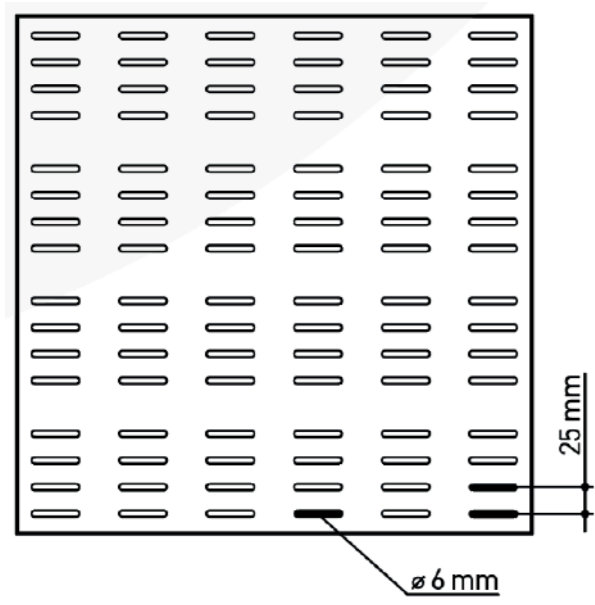

Modelo | Model