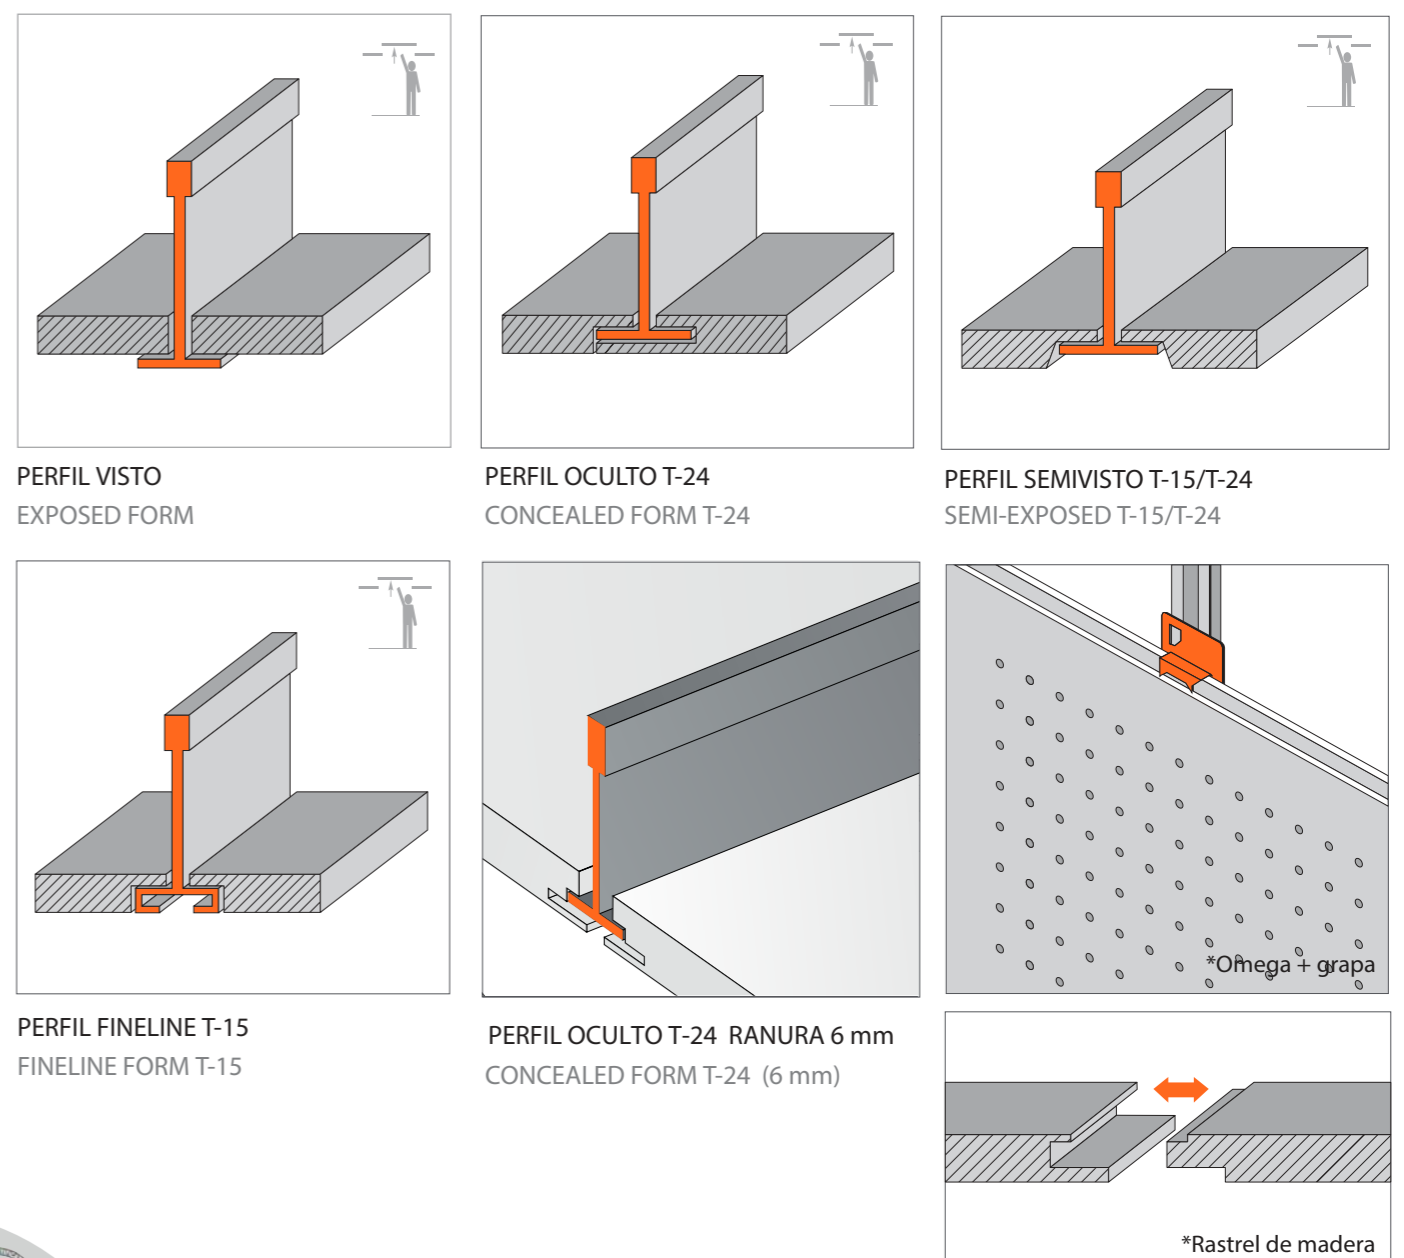

HPL High pressure laminate

Espesor | Thickness 12 mm.
Densidad | Density Variable

Aplacados de laminados de alta densidad con altas prestaciones

Available in high density laminate (HPL) facing.

Sistema de instalación | Installation system

PERFIL MACHIHEMBRADO
MALE-FEMALE JOINT
■ Omega + grapa
■ Rastrel de madera

Medidas | Panel dimensions

TECHOS CEILINGS	MEDIDAS COMERCIALES COMMERCIAL SIZES	MEDIDAS REALES REAL SIZES
PERFIL VISTO EXPOSED FORM	600x600 mm	594x594 mm
PERFIL FINELINE T-15 FINELINE FORM T-15	1200x600 mm 1200x300 mm	1194x594 mm 1194x294 mm
PERFIL SEMIVISTO T-15/T-24 SEMI-EXPOSED T-15/T-24		
PERFIL OCULTO T-24 CONCEALED FORM T-24	600x600 mm 1200x600 mm 1200x300 mm 1200x290 mm	600x600 mm 1200x600 mm 1200x300 mm 1200x290 mm

PAREDES WALLS	MEDIDAS COMERCIALES COMMERCIAL SIZES	MEDIDAS REALES REAL SIZES
PERFIL MACHIHEMBADO MALE-FEMALE JOINT	2400x600 mm	2400x582 mm
PERFIL OMEGA + GRAPA OMEGA PROFILE + IRON CRAMP	2400x300 mm 1200x600 mm	2400x282 mm 1200x582 mm