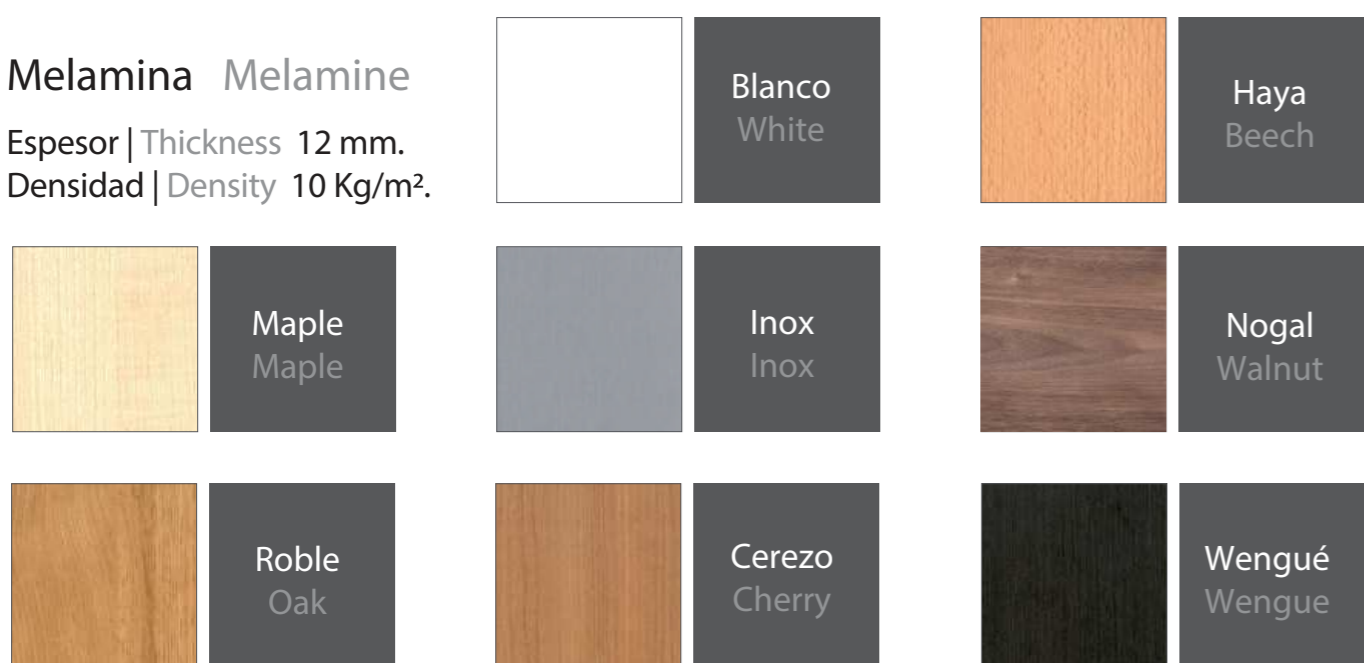

Acabados | Finishes

Melamina Melamine

Espesor | Thickness 12 mm.
Densidad | Density 10 Kg/m².

Madera natural Natural wood veneer

Espesor | Thickness 13 mm.
Densidad | Density 11 Kg/m².

Haya, Roble, Male, Cerezo etc.
Beech, Oak, Maple, Cherry ...

Lacado Lacquered

Espesor | Thickness 12 mm.
Densidad | Density 10 Kg/m².

Disponibles en cualquier referencia de las cartas RAL, Pantone o NCS

Available in any shade from RAL, Pantone or NCS color charts.