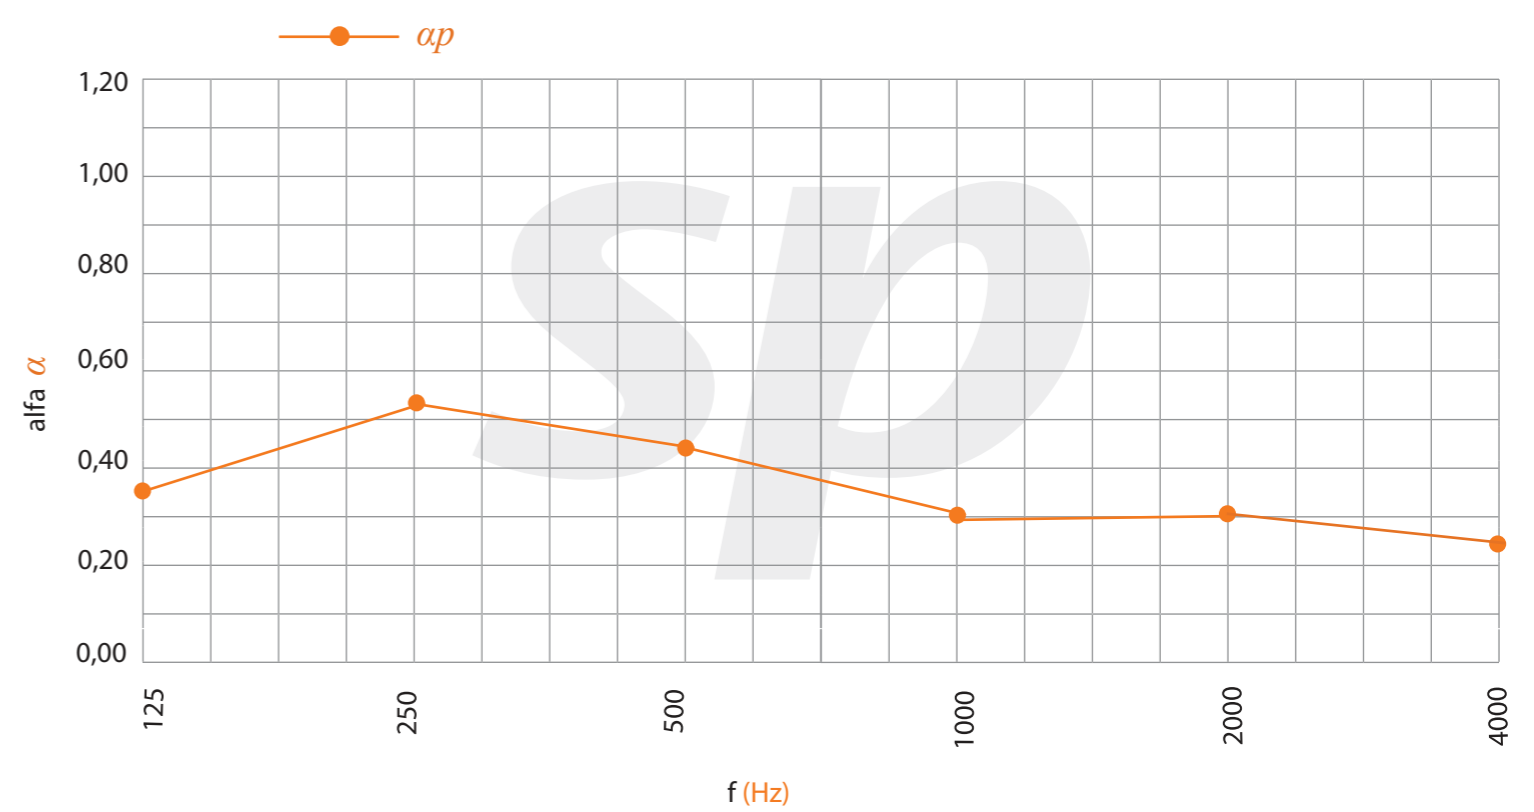

Modelo | Model

Absorción acústica | Acoustic absorption

$\alpha_w = 0,365$  % perf. = 7,60%

NRC 0,40

\*Datos estimados según norma UNE ISO 354, ponderados según norma UNE ISO 11654  
\*Data estimated as per ISO 354 standard, weighed as per ISO 11654 standard

Acabados | Finishes

Melamina | Melamine

Espesor | Thickness 12 mm.  
Densidad | Density 10 Kg/m<sup>2</sup>.

Madera natural | Natural wood veneer

Espesor | Thickness 13 mm.  
Densidad | Density 11 Kg/m<sup>2</sup>.