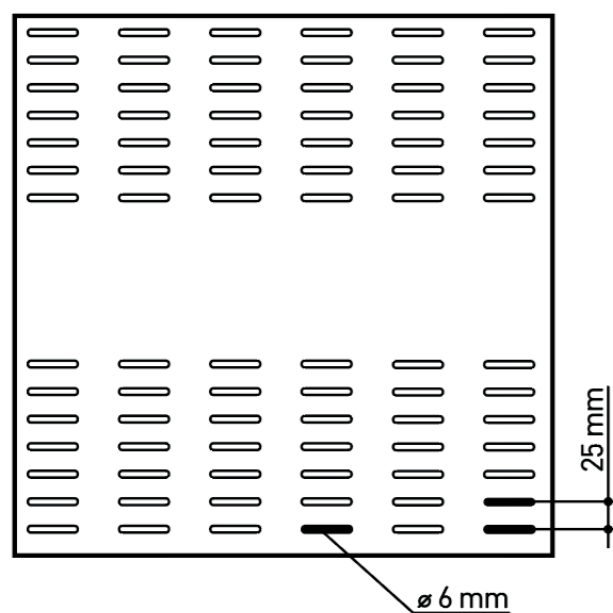

Modelo | Model