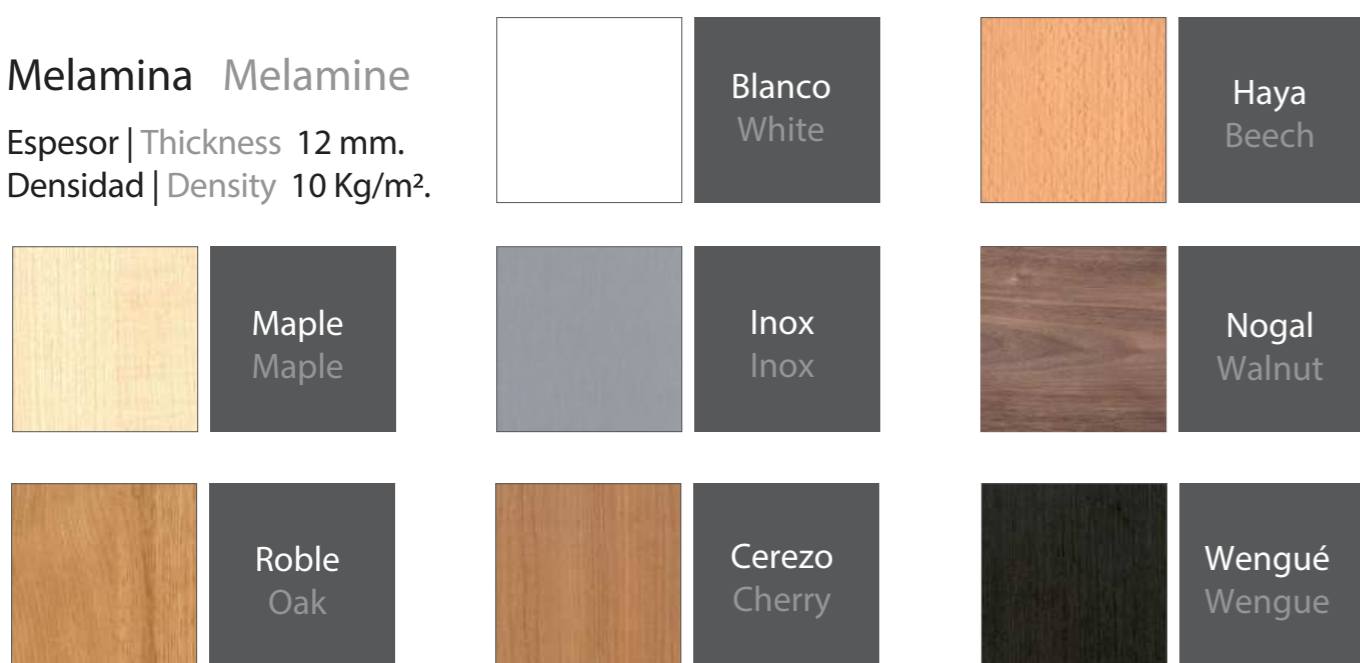

Acabados | Finishes

Melamina | Melamine

Espesor | Thickness 12 mm.  
Densidad | Density 10 Kg/m<sup>2</sup>.

Madera natural | Natural wood veneer

Espesor | Thickness 13 mm.  
Densidad | Density 11 Kg/m<sup>2</sup>.

Haya, Roble, Male, Cerezo etc.  
Beech, Oak, Maple, Cherry ...

Lacado | Lacquered

Espesor | Thickness 12 mm.  
Densidad | Density 10 Kg/m<sup>2</sup>.

Disponibles en cualquier referencia de las cartas RAL, Pantone o NCS

Available in any shade from RAL, Pantone or NCS color charts.

HPL | High pressure laminate

Espesor | Thickness 12 mm.  
Densidad | Density Variable

Aplacados de laminados de alta densidad con altas prestaciones