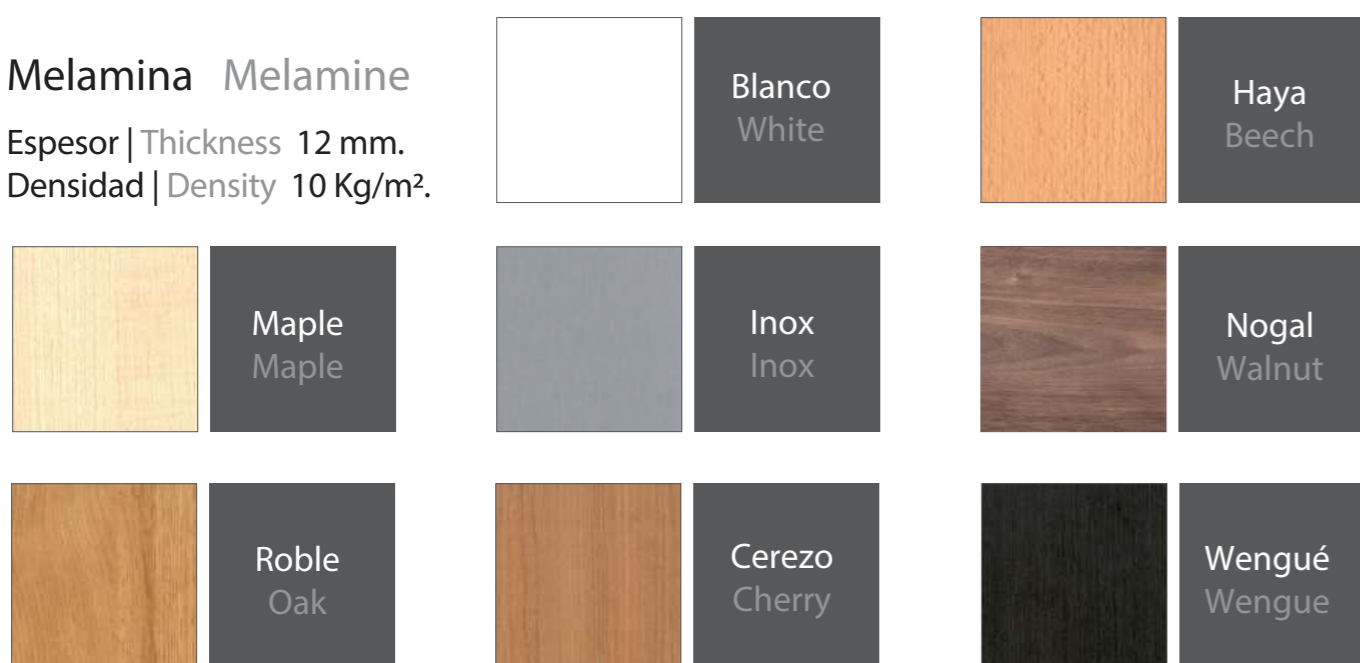

Acabados | Finishes

Melamina Melamine

Espesor | Thickness 12 mm.
Densidad | Density 10 Kg/m².