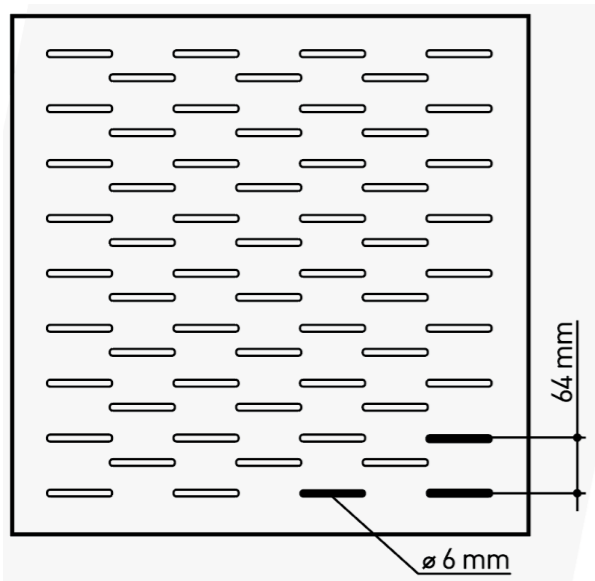

Modelo | Model