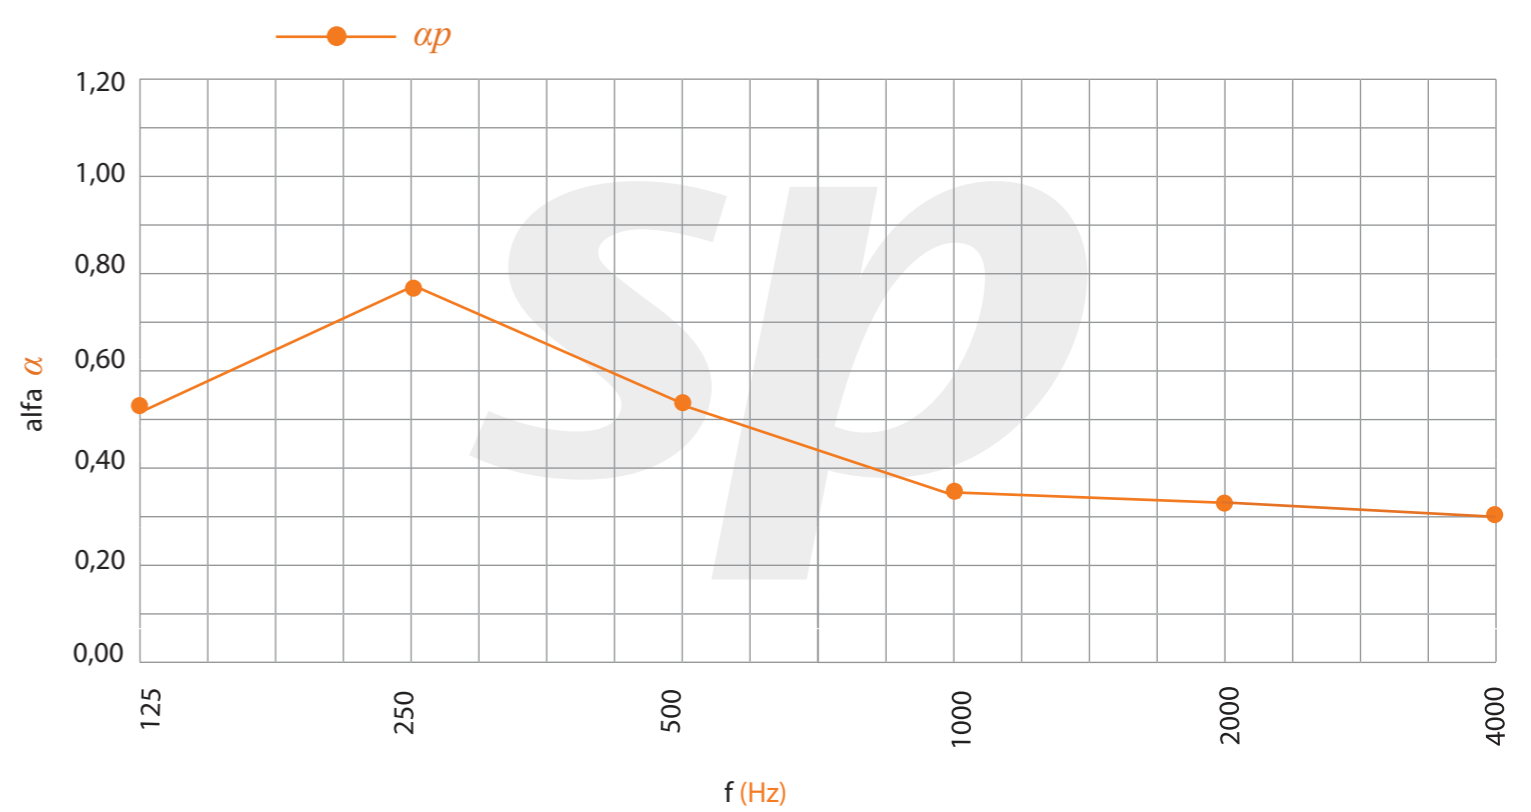

Modelo | Model

Absorción acústica | Acoustic absorption

$\alpha_w = 0,457$  % perf. = 8,40%

NRC 0,50

\*Datos estimados según norma UNE ISO 354, ponderados según norma UNE ISO 11654  
\*Data estimated as per ISO 354 standard, weighed as per ISO 11654 standard

Acabados | Finishes

Melamina Melamine

Espesor | Thickness 12 mm.  
Densidad | Density 10 Kg/m<sup>2</sup>.

Madera natural Natural wood veneer

Espesor | Thickness 13 mm.  
Densidad | Density 11 Kg/m<sup>2</sup>.

### Medidas | Panel dimensions

TECHOS CEILINGS	MEDIDAS COMERCIALES COMMERCIAL SIZES	MEDIDAS REALES REAL SIZES
PERFIL VISTO EXPOSED FORM	600x600 mm	594x594 mm
PERFIL FINELINE T-15 FINELINE FORM T-15	1200x600 mm 1200x300 mm	1194x594 mm 1194x294 mm
PERFIL SEMIVISTO T-15/T-24 SEMI-EXPOSED T-15/T-24		
PERFIL OCULTO T-24 CONCEALED FORM T-24	600x600 mm 1200x600 mm 1200x300 mm 1200x290 mm	600x600 mm 1200x600 mm 1200x300 mm 1200x290 mm