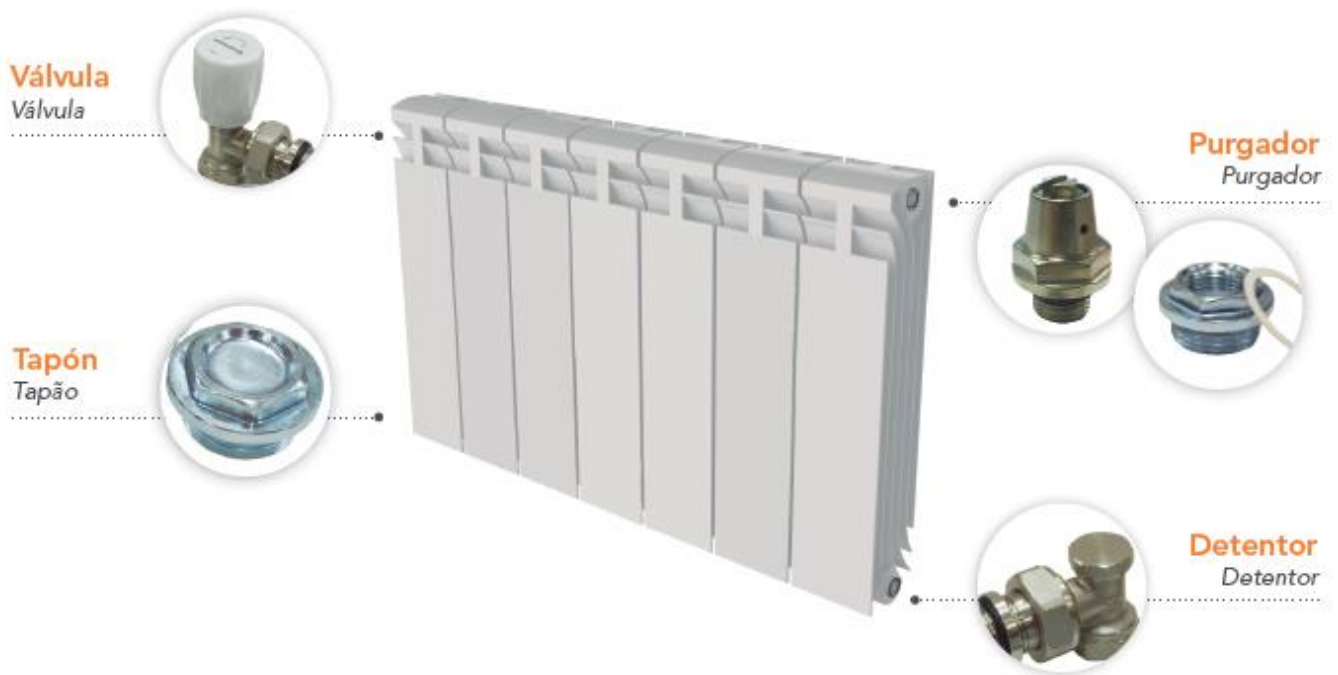

CALEFACCIÓN ACCESORIOS PARA RADIADOR

Los accesorios para radiador junto con las válvulas y los detentores completan todos los componentes necesarios para garantizar el correcto funcionamiento de un sistema de calefacción.

Estos accesorios pueden ser: **purgadores** para eliminar el aire dentro del sistema de calefacción, **taponés**, **reductores** para adaptar al diámetro del purgador, **maguitos** para juntar módulos de radiador, **soportes** para fijar el radiador a la pared y **juntas** para la unión roscada del reductor. Algunos accesorios se agrupan en kits con una selección de los más importantes para un radiador.