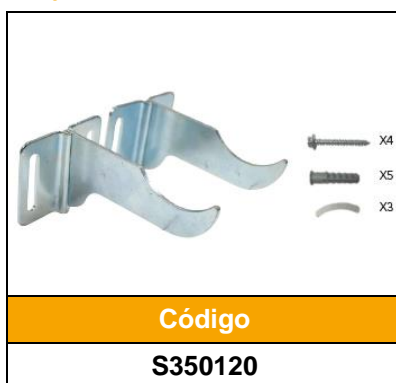

Estos accesorios pueden ser: **purgadores** para eliminar el aire dentro del sistema de calefacción, **taponés**, **reductores** para adaptar al diámetro del purgador, **maguitos** para juntar módulos de radiador, **soportes** para fijar el radiador a la pared y **juntas** para la unión roscada del reductor. Algunos accesorios se agrupan en kits con una selección de los más importantes para un radiador.

CALEFACCIÓN ACCESORIOS PARA RADIADOR

Purgador de boya horizontal

Purgador manual

Purgador automático

Reducción

Reducción

Tapón radiador 1"

Bolsa 10 Juntas radiador

2 Soportes radiador mural

Manguito macho