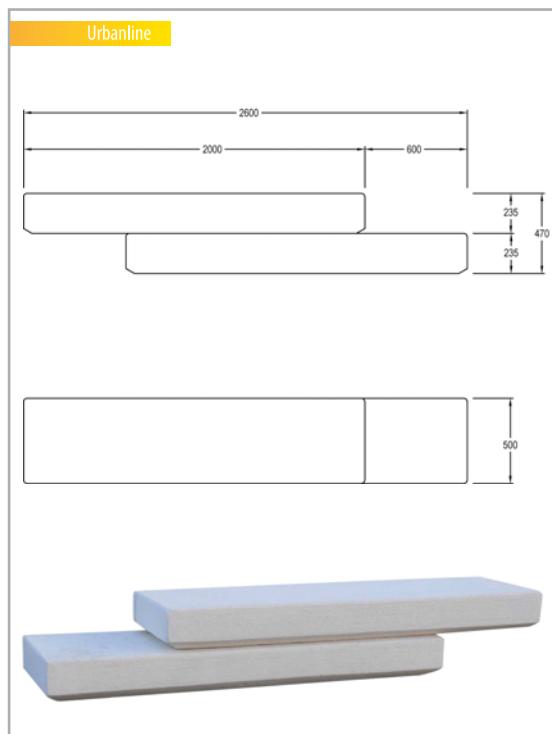

# bancos

ref.	descripción	medidas	peso
BLL005	Bloque en lamas	260 x 50 x 47h	1.500 Kgs.

\* Colores: Gris, blanco, crema, verde y mix.

ref.	descripción	medidas	peso
CBM001	Mesa redonda + 3 bancos	Ø 130 cm.	500 Kgs.

\* Colores: Blanco, crema y mix.

ref.	descripción	medidas	peso
CBM002	Mesa ovalada + 4 bancos	200 x 90 cm.	755 Kgs.

\* Colores: Blanco, crema y mix.