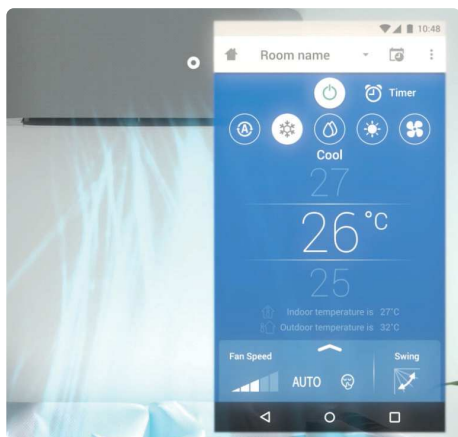

Control por WiFi de serie