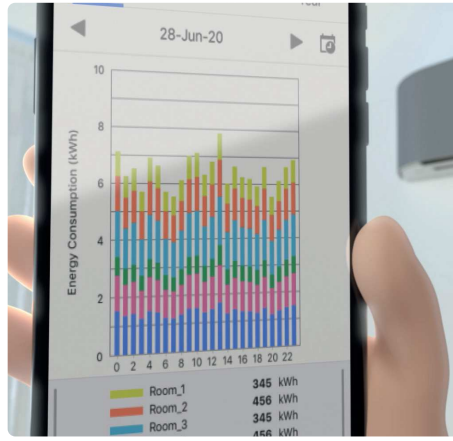

## SEER 8,6

Hasta 8,6 kW de aire frío entregados por cada kW consumido