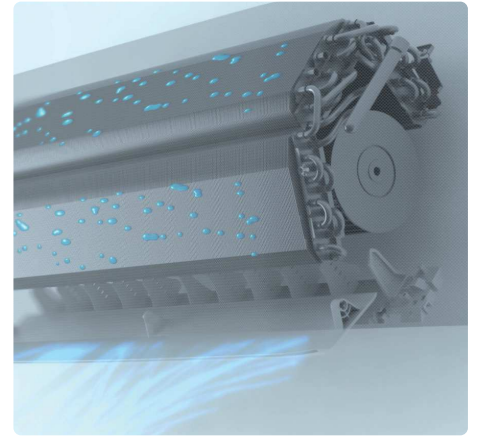

Autolimpieza

Sistema automático

Una máquina que te da **todo** lo que la tecnología de climatización te puede ofrecer

Shorai 7

WHITE: RAS-B07G3KVSG-E
BLACK: RAS-B07G3KVSGB-E
EXTERIOR: RAS-07J2AVSG-EI

Clase Energética A+++ / A+++
2,0 kW de Frío
2,5 kW de Calefacción
SEER / SCOP: 8,50 / 5,10

Shorai 10

WHITE: RAS-B10G3KVSG-E
BLACK: RAS-B10G3KVSGB-E
EXTERIOR: RAS-10J2AVSG-EI

Clase Energética A+++ / A+++
2,5 kW de Frío
3,2 kW de Calefacción
SEER / SCOP: 8,60 / 5,10

Shorai 13

WHITE: RAS-B13G3KVSG-E
BLACK: RAS-B13G3KVSGB-E
EXTERIOR: RAS-13J2AVSG-EI

Clase Energética A+++ / A+++
3,5 kW de Frío
4,2 kW de Calefacción
SEER / SCOP: 8,60 / 5,10

Shorai 16

WHITE:
RAS-B16G3KVSG-E
BLACK:
RAS-B16G3KVSGB-E
EXTERIOR:
RAS-16J2AVSG-EI

Clase Energética
A++ / A++
4,6 kW de Frío
5,5 kW de Calefacción
SEER / SCOP: 7,80 / 4,60

Shorai 18

WHITE:
RAS-B18G3KVSG-E
BLACK:
RAS-B18G3KVSGB-E
EXTERIOR:
RAS-18J2AVSG-EI

Clase Energética
A++ / A++
5,0 kW de Frío
6,0 kW de Calefacción
SEER / SCOP: 7,20 / 4,60

Shorai 22

WHITE:
RAS-B22G3KVSG-E
BLACK:
RAS-B22G3KVSGB-E
EXTERIOR:
RAS-22J2AVSG-EI

Clase Energética
A++ / A++
6,0 kW de Frío
7,0 kW en Calefacción
SEER / SCOP: 7,30 / 4,60

Shorai 24

WHITE:
RAS-B24G3KVSG-E
BLACK:
RAS-B24G3KVSGB-E
EXTERIOR:
RAS-24J2AVSG-EI

Clase Energética
A++ / A+
7,0 kW de Frío
8,0 kW de Calefacción
SEER / SCOP: 6,30 / 4,10