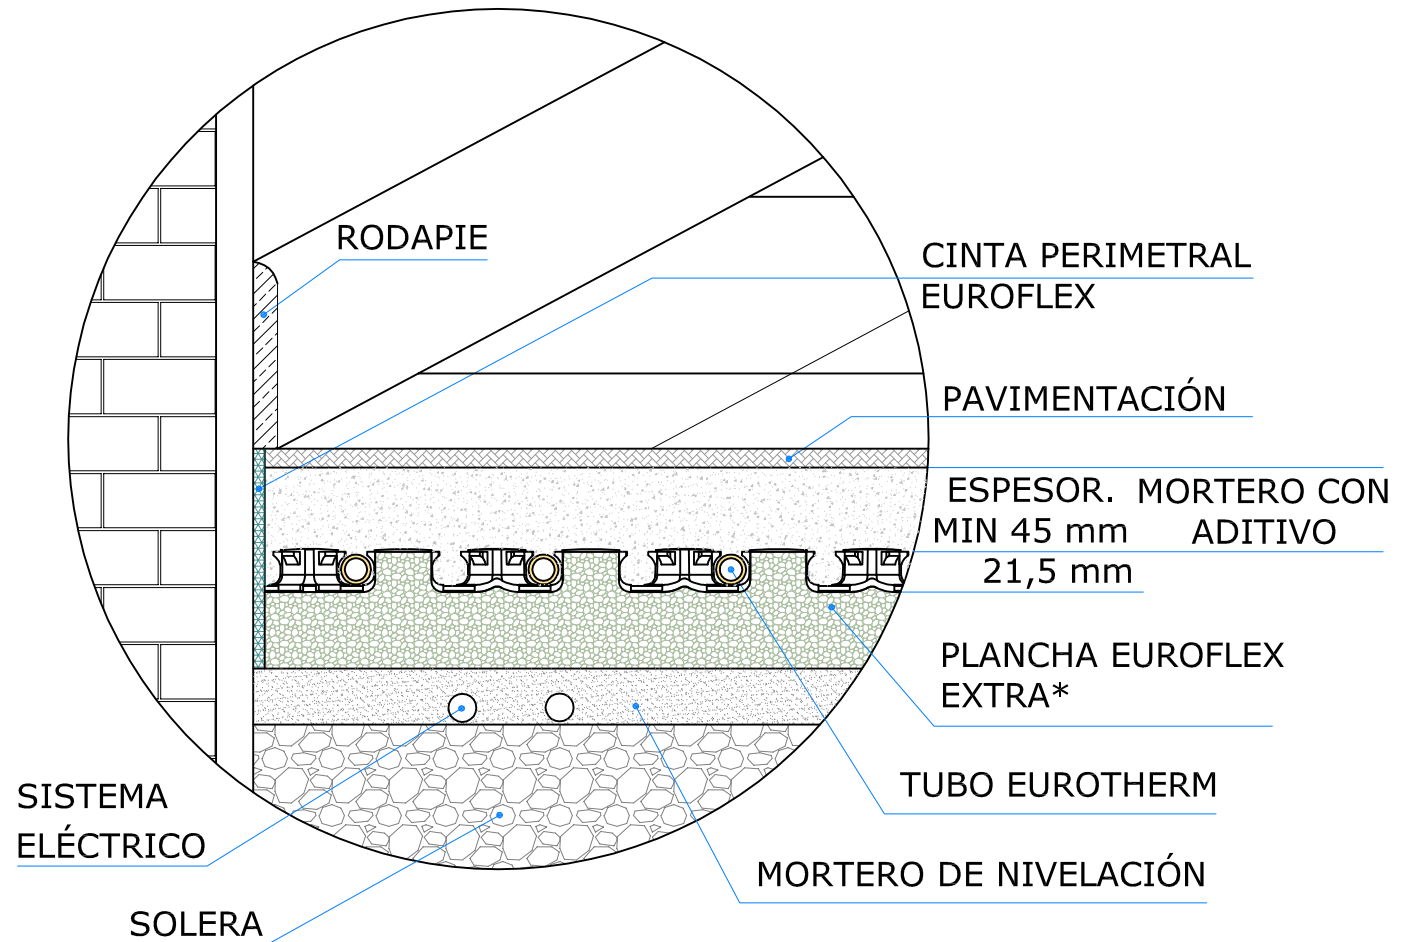

SECCIÓN SISTEMA EUROFLEX EXTRA

* espesores Euroflex Extra:

- 10/32 mm
- 22/44 mm
- 35/56 mm