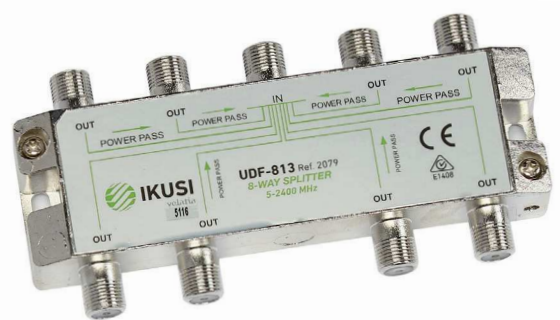

IKUSI
velatia

smartexperience

Distribuidores de interior serie UDF

Elementos de distribución idóneos para instalaciones ICT

Distribuidores con paso de corriente entre todas las salidas y la entrada

| MODELO | | | UDF-205 | UDF-307 | UDF-408 | UDF-612 | UDF-813 |
|----------------------------|---------------|----|---------|---------|---------|---------|---------|
| REF. | | | 2075 | 2076 | 2077 | 2078 | 2079 |
| Número de salidas | | | 2 | 3 | 4 | 6 | 8 |
| Atenuación de distribución | 5-862 MHz | dB | ≤ 3,6 | ≤ 6,8 | ≤ 8,1 | ≤ 11,8 | ≤ 11,9 |
| | 950-1550 MHz | | ≤ 4,1 | ≤ 8,5 | ≤ 9,1 | ≤ 13,5 | ≤ 14,1 |
| | 1551-2150 MHz | | ≤ 4,5 | ≤ 9,7 | ≤ 10,4 | ≤ 15,1 | ≤ 15,8 |
| | 2151-2400 MHz | | ≤ 6 | ≤ 10,1 | ≤ 11 | ≤ 15,1 | ≤ 17 |
| Desacoplo entre salidas | 5-300 MHz | dB | ≥ 35 | ≥ 25 | ≥ 24 | ≥ 28 | ≥ 26 |
| | 301-862 MHz | | ≥ 34 | ≥ 25 | ≥ 22 | ≥ 25 | ≥ 28 |
| | 950-2400 MHz | | ≥ 20 | ≥ 21 | ≥ 22 | ≥ 25 | ≥ 28 |