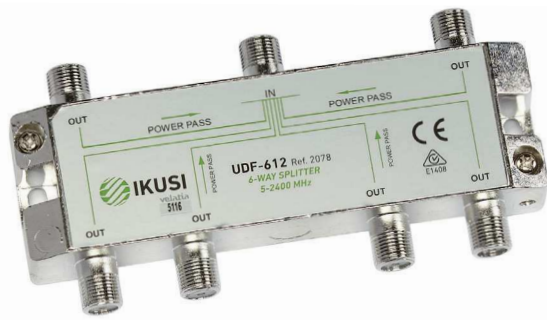

IKUSI
velatia

smartexperience

Distribuidores de interior serie UDF

Elementos de distribución idóneos para instalaciones ICT

Distribuidores con paso de corriente entre todas las salidas y la entrada

| MODELO | | | UDF-205 | UDF-307 | UDF-408 | UDF-612 | UDF-813 |
|----------------------------|---------------|----|---------|---------|---------|---------|---------|
| REF. | | | 2075 | 2076 | 2077 | 2078 | 2079 |
| Número de salidas | | | 2 | 3 | 4 | 6 | 8 |
| Atenuación de distribución | 5-862 MHz | dB | ≤ 3,6 | ≤ 6,8 | ≤ 8,1 | ≤ 11,8 | ≤ 11,9 |
| | 950-1550 MHz | | ≤ 4,1 | ≤ 8,5 | ≤ 9,1 | ≤ 13,5 | ≤ 14,1 |
| | 1551-2150 MHz | | ≤ 4,5 | ≤ 9,7 | ≤ 10,4 | ≤ 15,1 | ≤ 15,8 |
| | 2151-2400 MHz | | ≤ 6 | ≤ 10,1 | ≤ 11 | ≤ 15,1 | ≤ 17 |
| Desacoplo entre salidas | 5-300 MHz | dB | ≥ 35 | ≥ 25 | ≥ 24 | ≥ 28 | ≥ 26 |
| | 301-862 MHz | | ≥ 34 | ≥ 25 | ≥ 22 | ≥ 25 | ≥ 28 |
| | 950-2400 MHz | | ≥ 20 | ≥ 21 | ≥ 22 | ≥ 25 | ≥ 28 |