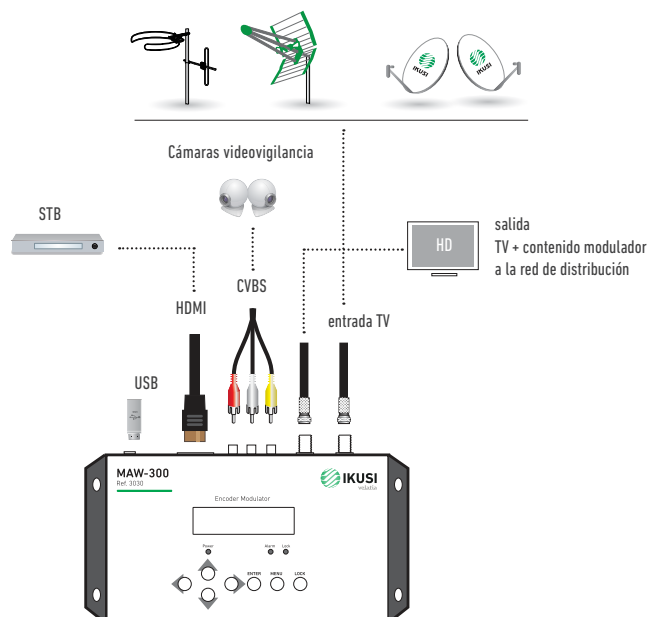

Características principales

- Modulador doméstico que permite introducir señales audio y vídeo en distribuciones de TV.
- La fuente de entrada puede ser: Reproductor Blu-ray, Receptor satélite, Cámara circuito cerrado de vigilancia, DVD, etc.
- Audio/Vídeo → DVB-T
- Un canal de vídeo y audio digital en formato HDMI, conector HDMI.
- Un canal de audio y vídeo analógico CVBS, conectores RCA.
- Codificación MPEG4/H.264 en HD.
- Instalación en cascada.
- Posibilidad de cambiar el LCN.
- Configuración local con pantalla LCD.

Aplicaciones típicas

- Comunidades o residencial Información en el "Canal de la comunidad".
- Restaurantes (Información del menú del día).
- Hoteles (Información sobre los eventos).
- Hospitales (Información guías de salud).
- Espacios públicos (Noticias, información al usuario).
- Centros comerciales (Noticias, promoción de negocios, ofertas, etc.).
- Barcos (información del diario de a bordo, actividades, horarios).

... para Áreas Públicas
publicidad, información al
usuario, noticias ...

... para Centros comerciales
nuevas colecciones, ofertas ...

... para Comunidades de vecinos
un canal de información en su TV

... para Restaurantes
información de menús, ofertas
especiales ...

... para Hoteles
salas de reuniones, exposiciones,
mensajes ...

Ejemplo de instalación

Encoder MAW-300

Pº Miramón, 170
20014 San Sebastián - SPAIN
Tel.: +34 943 44 88 00 - Fax: +34 943 44 88 20
television@ikusi.com - www.ikusi.tv