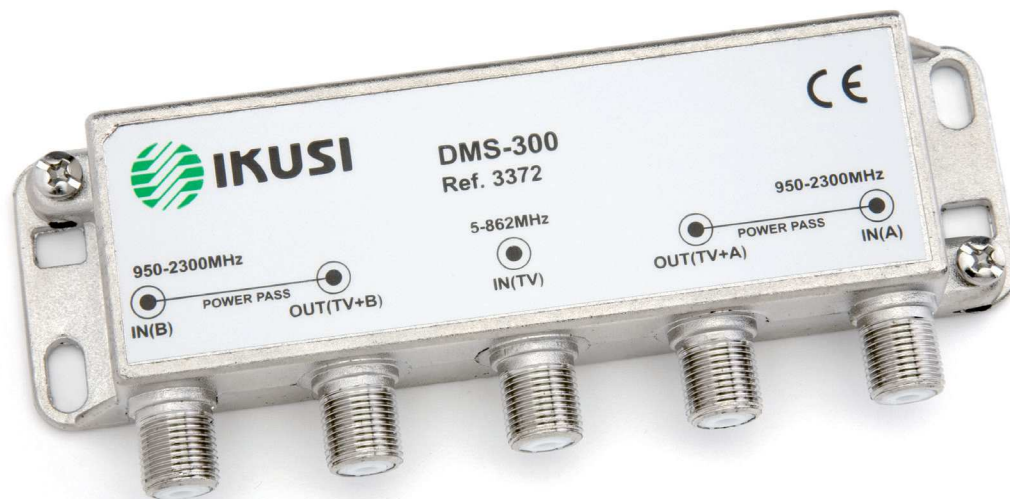

## Combinador TV-FI

Combina 2 entradas satélite y 1 entrada terrestre en 2 salidas de TV-FI1 y TV+FI2

MODELO	DMS-300	
REF.	3372	
Entradas RF	3 TV ; FI-1 ; FI-2	
Salidas RF	2 TV + FI-1    TV + FI-2	
Atenuación inserción	dB	TV: $\leq 4$ , FI-1/FI-2: $\leq 2$
Desacoplo entre entradas	dB	$\geq 25$
Paso de corriente entradas FI		Sí
Dimensiones	mm	122 x 45 x 20