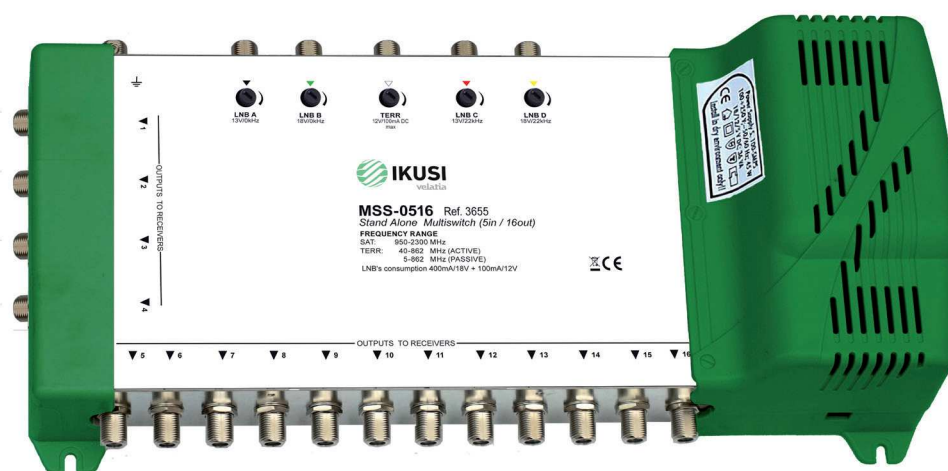

IKUSI
velatia

smartexperience

Multiswitches autónomos 5 entradas (4 sat+1 terr)

Una solución para distribuir las señales de 1 a 4 satélites hasta 32 usuarios.

Soportan comandos DiSEqC 2.0

Multientradas de satélite
+ 1 entrada terrestre

Distribuciones hasta 32 usuarios

Multiswitches MSS

- Distribución hasta 32 usuarios.
- Todos los modelos con la fuente de alimentación integrada excepto MSS-0532 con fuente externa.
- Producto europeo.
- Montaje interior y fijación mural.