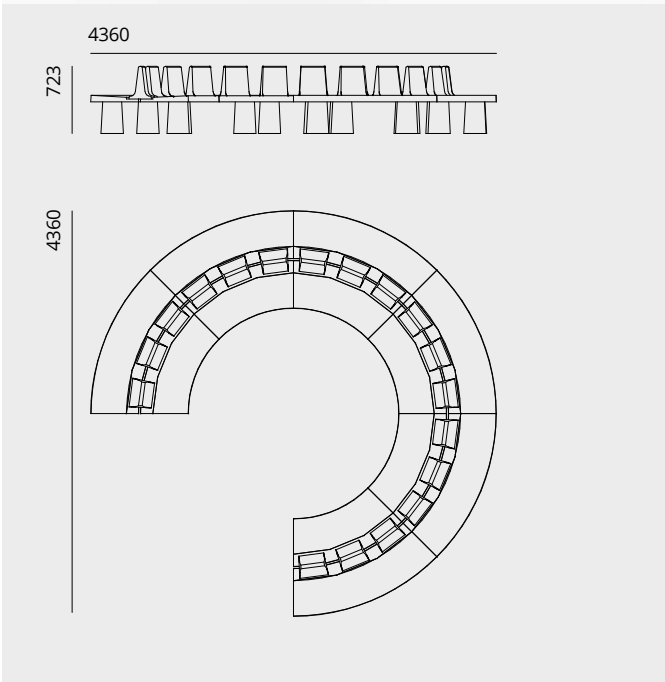

BILKETA

MATERIAL

STONEO

SOPORTE

ACERO S235JR - Tratamiento imprimación y pintado

INSTALACIÓN

Se recomienda su anclaje a la solera, losa de hormigón, o madera, para evitar robo.

DIMENSIONES

ALTURA (mm)	818
ANCHURA (mm)	670
LONGITUD (mm)	2130
PESO (kg)	414