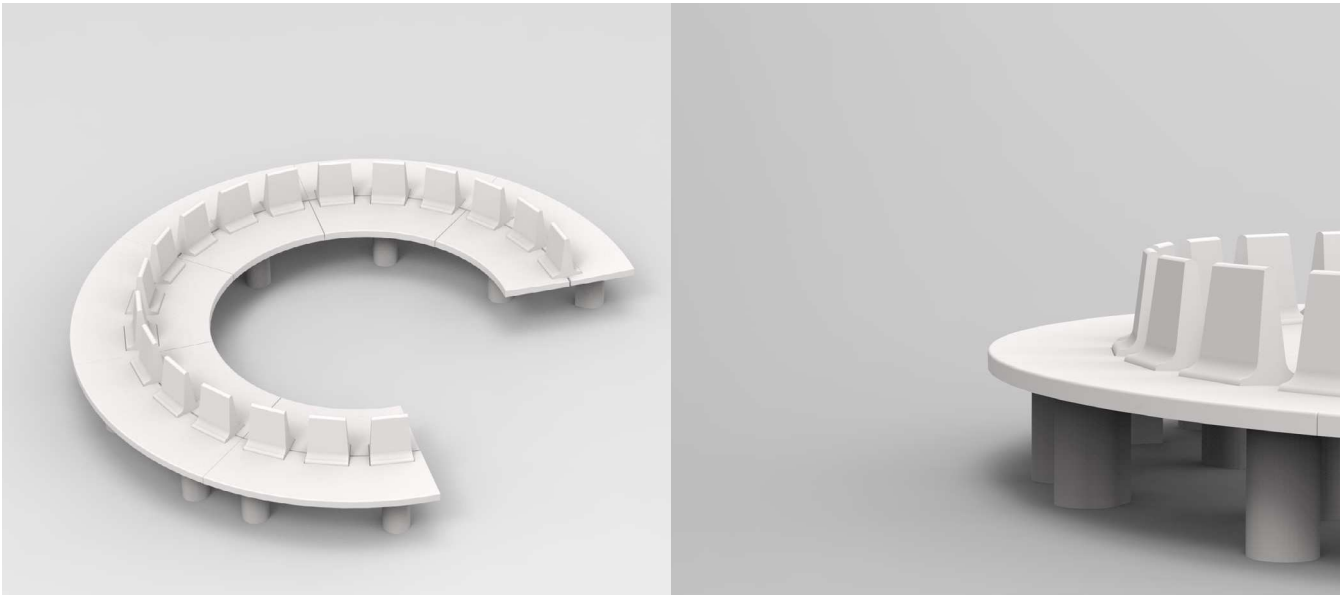

BILKETA

ORIGINAL Y DE GRANDES DIMENSIONES. PENSADO PARA REUNIRSE Y COMUNICARSE.

Un banco que fomenta puntos de encuentro y comunicación.

Los seres humanos somos animales sociales y Bilketa nos ayuda a reunirnos y a compartir momentos. Es un banco circular de grandes dimensiones, pensado para zonas amplias donde se reúnen paseantes. Cuenta con respaldos individuales y se puede utilizar por ambos lados, con lo que proporciona capacidad para 36 personas.

COLOR
Hemos desarrollado un tratamiento superficial, donde la paleta de color está abierta a la inspiración.

*Consultar

BILKETA

MATERIAL

STONEO

SOPORTE

ACERO S235JR - Tratamiento imprimación y pintado

INSTALACIÓN

Se recomienda su anclaje a la solera, losa de hormigón, o madera, para evitar robo.

DIMENSIONES

ALTURA (mm)	818
ANCHURA (mm)	670
LONGITUD (mm)	2130
PESO (kg)	414