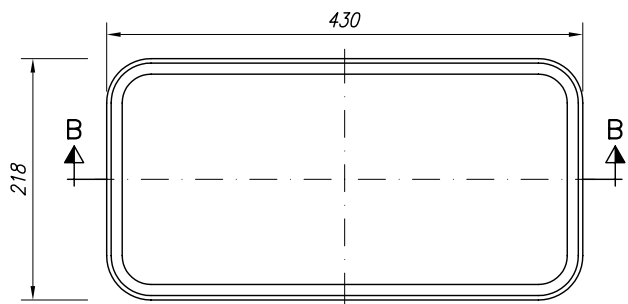

VISTA POR "A"

SECCION A-A

PLANTA

SECCION B-B

REALCE. PLANTA

DETALLE SUMIDERO-REALCE-REJILLA

TEJA EXTRAIBLE

CARACTERISTICAS:

- MATERIAL: POLIPROPILENO
- FACIL LIMPIEZA DEBIDO A LA TEJA EXTRAIBLE
- FACIL COLOCACION
- REALCE DE 110 mm DE ALTURA
- SALIDAS PARA TUBOS DE Ø160/ Ø200