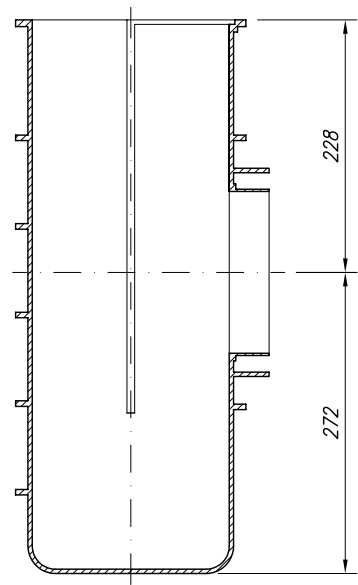

VISTA POR "A"

SECCION A-A

PLANTA

SECCION B-B

REALCE. PLANTA

DETALLE SUMIDERO-REALCE-REJILLA

TEJA EXTRAIBLE

CARACTERISTICAS:

- MATERIAL: POLIPROPILENO
- FACIL LIMPIEZA DEBIDO A LA TEJA EXTRAIBLE
- FACIL COLOCACION
- REALCE DE 110 mm DE ALTURA
- SALIDAS PARA TUBOS DE Ø160/ Ø200