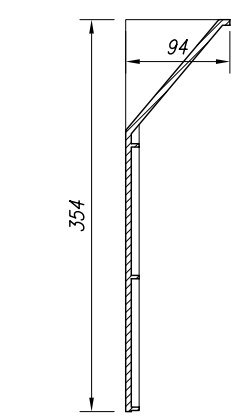

VISTA POR "A"

SECCION A-A

PLANTA

SECCION B-B

REALCE. PLANTA

DETALLE SUMIDERO-REALCE-REJILLA

TEJA EXTRAIBLE

CARACTERISTICAS:

- MATERIAL: POLIPROPILENO
- FACIL LIMPIEZA DEBIDO A LA TEJA EXTRAIBLE
- FACIL COLOCACION
- REALCE DE 110 mm DE ALTURA
- SALIDAS PARA TUBOS DE Ø160/ Ø200