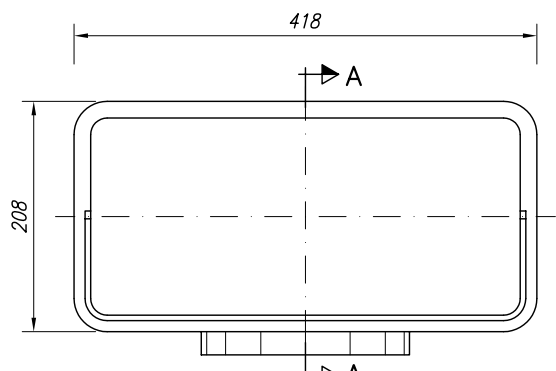

VISTA POR "A"

SECCION A-A

PLANTA

SECCION B-B

REALCE. PLANTA

DETALLE SUMIDERO-REALCE-REJILLA

TEJA EXTRAIBLE

CARACTERISTICAS:

- MATERIAL: POLIPROPILENO
- FACIL LIMPIEZA DEBIDO A LA TEJA EXTRAIBLE
- FACIL COLOCACION
- REALCE DE 110 mm DE ALTURA
- SALIDAS PARA TUBOS DE Ø160/ Ø200