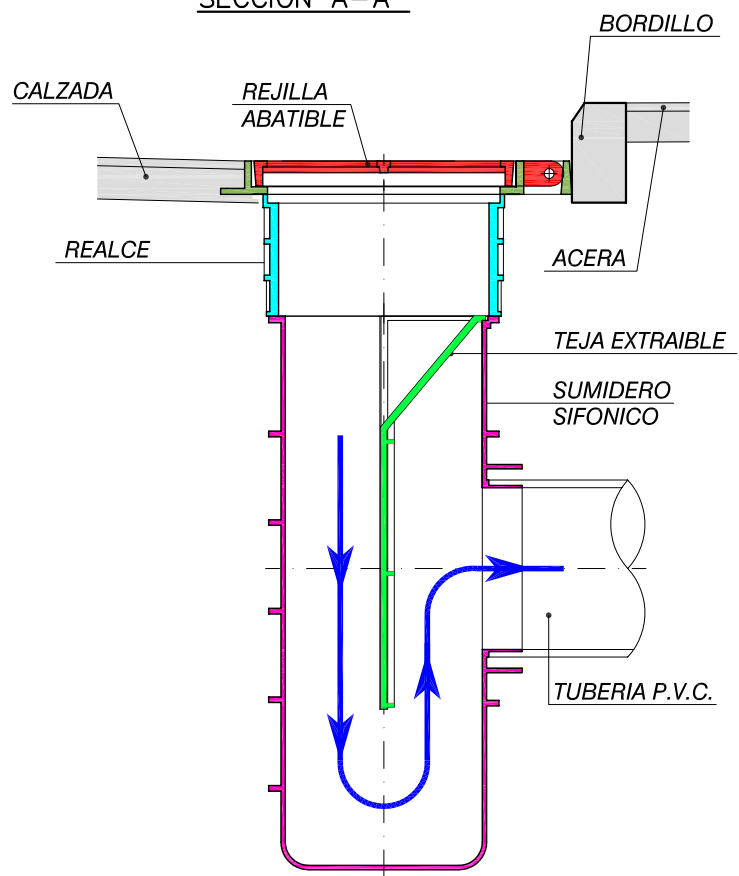

VISTA POR "A"

SECCION A-A

PLANTA

SECCION B-B

REALCE. PLANTA

DETALLE SUMIDERO-REALCE-REJILLA

TEJA EXTRAIBLE

CARACTERISTICAS:

- MATERIAL: POLIPROPILENO
- FACIL LIMPIEZA DEBIDO A LA TEJA EXTRAIBLE
- FACIL COLOCACION
- REALCE DE 110 mm DE ALTURA
- SALIDAS PARA TUBOS DE Ø160/ Ø200