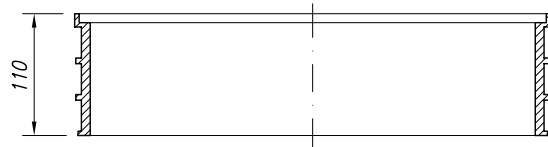

VISTA POR "A"

SECCION A-A

PLANTA

SECCION B-B

REALCE. PLANTA

DETALLE SUMIDERO-REALCE-REJILLA

TEJA EXTRAIBLE

CARACTERISTICAS:

- MATERIAL: POLIPROPILENO
- FACIL LIMPIEZA DEBIDO A LA TEJA EXTRAIBLE
- FACIL COLOCACION
- REALCE DE 110 mm DE ALTURA
- SALIDAS PARA TUBOS DE Ø160/ Ø200