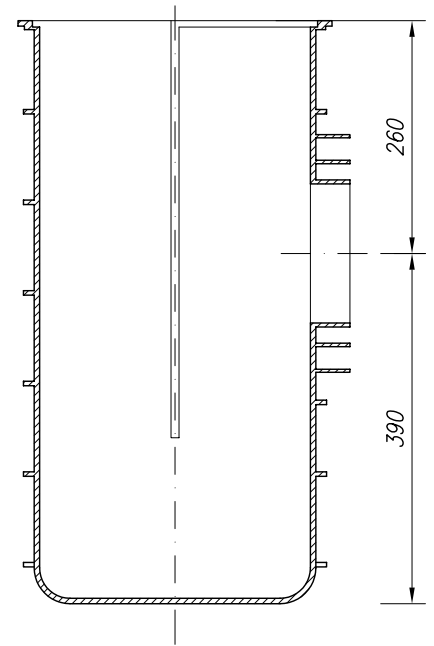

ALZADO VISTA POR "A"

SECCION A-A

PLANTA SUPERIOR

DETALLE POZO CON REJILLA

TEJA EXTRAIBLE

**CARACTERISTICAS:**

- MATERIAL: POLIPROPILENO
- FACIL LIMPIEZA DEBIDO A LA TEJA EXTRAIBLE
- FACIL COLOCACION
- SALIDAS PARA TUBOS DE Ø160/ Ø200/ Ø250 Y Ø315