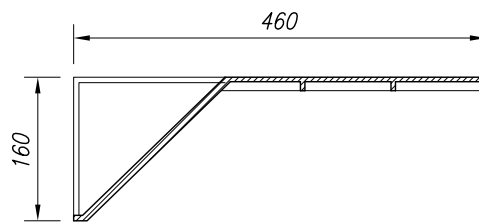

ALZADO VISTA POR "A"

SECCION A-A

PLANTA SUPERIOR

DETALLE POZO CON REJILLA

TEJA EXTRAIBLE

**CARACTERISTICAS:**

- MATERIAL: POLIPROPILENO
- FACIL LIMPIEZA DEBIDO A LA TEJA EXTRAIBLE
- FACIL COLOCACION
- SALIDAS PARA TUBOS DE Ø160/ Ø200/ Ø250 Y Ø315