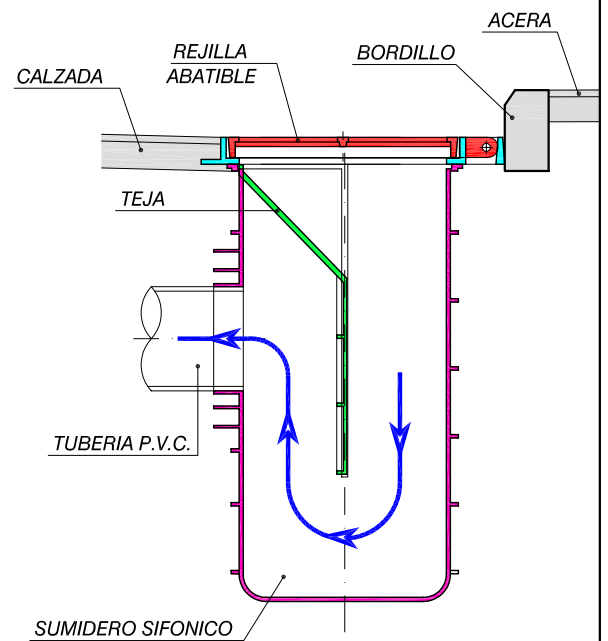

ALZADO VISTA POR "A"

SECCION A-A

PLANTA SUPERIOR

DETALLE POZO CON REJILLA

TEJA EXTRAIBLE

**CARACTERISTICAS:**

- MATERIAL: POLIPROPILENO
- FACIL LIMPIEZA DEBIDO A LA TEJA EXTRAIBLE
- FACIL COLOCACION
- SALIDAS PARA TUBOS DE Ø160/ Ø200/ Ø250 Y Ø315