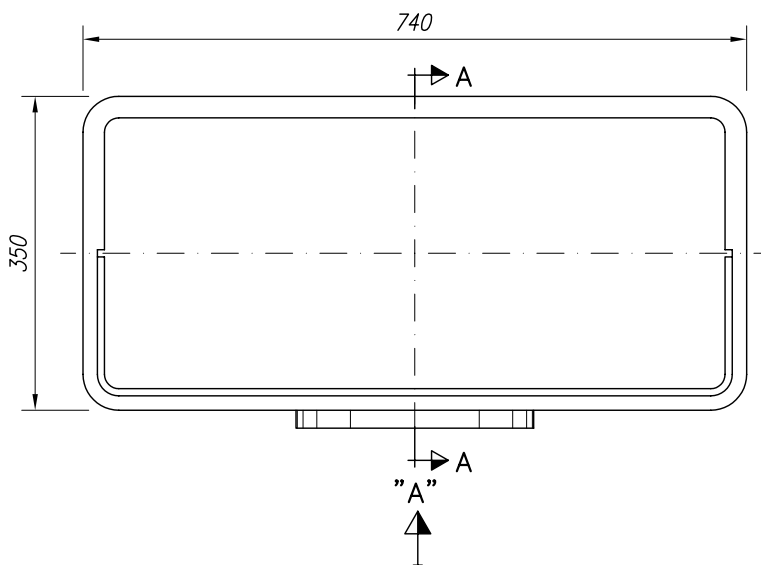

ALZADO VISTA POR "A"

SECCION A-A

PLANTA SUPERIOR

DETALLE POZO CON REJILLA

TEJA EXTRAIBLE

**CARACTERISTICAS:**

- MATERIAL: POLIPROPILENO
- FACIL LIMPIEZA DEBIDO A LA TEJA EXTRAIBLE
- FACIL COLOCACION
- SALIDAS PARA TUBOS DE Ø160/ Ø200/ Ø250 Y Ø315