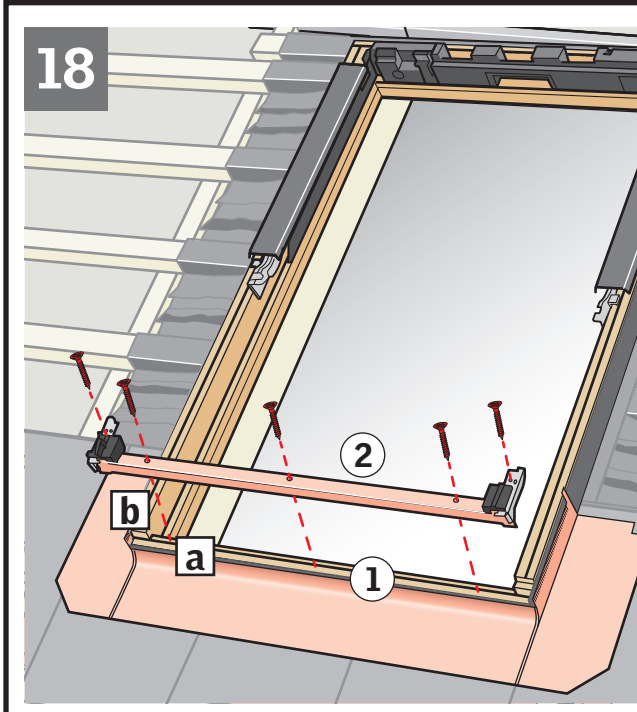

## EDL

Page 16

Page 15

Page 16

Page 16

Page 14

<b>AR:</b> VELUX Argentina S.A. 348 4 639944	<b>HU:</b> VELUX Magyarország Kft. (06/1) 436-0601
<b>AT:</b> VELUX Österreich GmbH 02245/32 3 50	<b>IE:</b> VELUX Company Ltd. 01 848 8775
<b>AU:</b> VELUX Australia Pty. Ltd. 1300 859 856	<b>IT:</b> VELUX Italia s.p.a. 045/6173666
<b>BA:</b> VELUX Bosna i Hercegovina d.o.o. 033/626 493, 626 494	<b>JP:</b> VELUX-Japan Ltd. 0570-00-8145
<b>BE:</b> VELUX Belgium (010) 42.09.09	<b>LT:</b> VELUX Lietuva, UAB (85) 270 91 01
<b>BG:</b> VELUX Bulgaria EOOD 02/955 99 30	<b>LV:</b> VELUX Latvia SIA 67 27 77 33
<b>BY:</b> FE VELUX Roof Windows (017) 217 7385	<b>NL:</b> VELUX Nederland B.V. 030 - 6 629 629
<b>CA:</b> VELUX Canada Inc. 1 800 88-VELUX (888-3589)	<b>NO:</b> VELUX Norge AS 22 51 06 00
<b>CH:</b> VELUX Schweiz AG 0848 945 549	<b>NZ:</b> VELUX New Zealand Ltd. 0800 650 445
<b>CL:</b> VELUX Chile Limitada 2 953 6789	<b>PL:</b> VELUX Polska Sp. z o.o. (022) 33 77 000 / 33 77 070
<b>CN:</b> VELUX (CHINA) CO. LTD. 0316-607 27 27	<b>PT:</b> VELUX Portugal, Lda 21 880 00 60
<b>CZ:</b> VELUX Česká republika, s.r.o. 531 015 511	<b>RO:</b> VELUX România S.R.L. 0-8008-83589
<b>DE:</b> VELUX Deutschland GmbH 0800/3 27 27 27 Kostenlos aus dem deutschen Festnetz	<b>RS:</b> VELUX Srbija d.o.o. 011 20 57 500
<b>DK:</b> VELUX Danmark A/S 45 16 45 16	<b>RU:</b> ZAO VELUX (495) 737 75 20
<b>EE:</b> VELUX Eesti OÜ 621 7790	<b>SE:</b> VELUX Svenska AB 042/20 83 80
<b>ES:</b> VELUX Spain, S.A. 91 509 71 00	<b>SI:</b> VELUX Slovenija d.o.o. 01 724 68 68
<b>FI:</b> VELUX Suomi Oy 0207 290 800	<b>SK:</b> VELUX Slovensko, s.r.o. (02) 33 000 555
<b>FR:</b> VELUX France 0821 02 15 15 0,119€ TTC/min	<b>TR:</b> VELUX Çatı Pencereleri Ticaret Limited Şirketi 0 216 302 54 10
<b>GB:</b> VELUX Company Ltd. 01592 778 225	<b>UA:</b> VELUX Ukraina TOV (044) 2916070
<b>HR:</b> VELUX Hrvatska d.o.o. 01/5555 444	<b>US:</b> VELUX America Inc. 1-800-88-VELUX