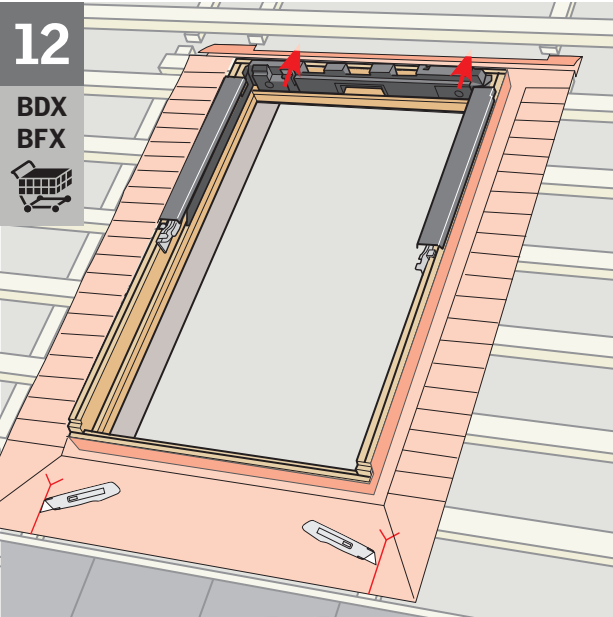

## EDL

Page 16

Page 15

Page 16

Page 16

Page 14

<b>AR:</b> VELUX Argentina S.A. 348 4 639944	<b>HU:</b> VELUX Magyarország Kft. (06/1) 436-0601
<b>AT:</b> VELUX Österreich GmbH 02245/32 3 50	<b>IE:</b> VELUX Company Ltd. 01 848 8775
<b>AU:</b> VELUX Australia Pty. Ltd. 1300 859 856	<b>IT:</b> VELUX Italia s.p.a. 045/6173666
<b>BA:</b> VELUX Bosna i Hercegovina d.o.o. 033/626 493, 626 494	<b>JP:</b> VELUX-Japan Ltd. 0570-00-8145
<b>BE:</b> VELUX Belgium (010) 42.09.09	<b>LT:</b> VELUX Lietuva, UAB (85) 270 91 01
<b>BG:</b> VELUX Bulgaria EOOD 02/955 99 30	<b>LV:</b> VELUX Latvia SIA 67 27 77 33
<b>BY:</b> FE VELUX Roof Windows (017) 217 7385	<b>NL:</b> VELUX Nederland B.V. 030 - 6 629 629
<b>CA:</b> VELUX Canada Inc. 1 800 88-VELUX (888-3589)	<b>NO:</b> VELUX Norge AS 22 51 06 00
<b>CH:</b> VELUX Schweiz AG 0848 945 549	<b>NZ:</b> VELUX New Zealand Ltd. 0800 650 445
<b>CL:</b> VELUX Chile Limitada 2 953 6789	<b>PL:</b> VELUX Polska Sp. z o.o. (022) 33 77 000 / 33 77 070
<b>CN:</b> VELUX (CHINA) CO. LTD. 0316-607 27 27	<b>PT:</b> VELUX Portugal, Lda 21 880 00 60
<b>CZ:</b> VELUX Česká republika, s.r.o. 531 015 511	<b>RO:</b> VELUX România S.R.L. 0-8008-83589
<b>DE:</b> VELUX Deutschland GmbH 0800/3 27 27 27 Kostenlos aus dem deutschen Festnetz	<b>RS:</b> VELUX Srbija d.o.o. 011 20 57 500
<b>DK:</b> VELUX Danmark A/S 45 16 45 16	<b>RU:</b> ZAO VELUX (495) 737 75 20
<b>EE:</b> VELUX Eesti OÜ 621 7790	<b>SE:</b> VELUX Svenska AB 042/20 83 80
<b>ES:</b> VELUX Spain, S.A. 91 509 71 00	<b>SI:</b> VELUX Slovenija d.o.o. 01 724 68 68
<b>FI:</b> VELUX Suomi Oy 0207 290 800	<b>SK:</b> VELUX Slovensko, s.r.o. (02) 33 000 555
<b>FR:</b> VELUX France 0821 02 15 15 0,119€ TTC/min	<b>TR:</b> VELUX Çatı Pencereleri Ticaret Limited Şirketi 0 216 302 54 10
<b>GB:</b> VELUX Company Ltd. 01592 778 225	<b>UA:</b> VELUX Ukraina TOV (044) 2916070
<b>HR:</b> VELUX Hrvatska d.o.o. 01/5555 444	<b>US:</b> VELUX America Inc. 1-800-88-VELUX