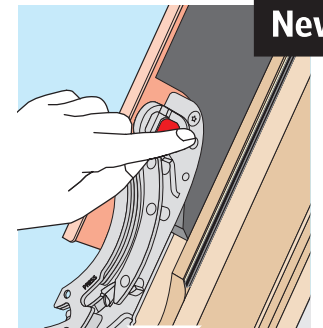

## EDL

Page 16

Page 15

Page 16

Page 16

Page 14

<b>AR:</b> VELUX Argentina S.A. 348 4 639944	<b>HU:</b> VELUX Magyarország Kft. (06/1) 436-0601
<b>AT:</b> VELUX Österreich GmbH 02245/32 3 50	<b>IE:</b> VELUX Company Ltd. 01 848 8775
<b>AU:</b> VELUX Australia Pty. Ltd. 1300 859 856	<b>IT:</b> VELUX Italia s.p.a. 045/6173666
<b>BA:</b> VELUX Bosna i Hercegovina d.o.o. 033/626 493, 626 494	<b>JP:</b> VELUX-Japan Ltd. 0570-00-8145
<b>BE:</b> VELUX Belgium (010) 42.09.09	<b>LT:</b> VELUX Lietuva, UAB (85) 270 91 01
<b>BG:</b> VELUX Bulgaria EOOD 02/955 99 30	<b>LV:</b> VELUX Latvia SIA 67 27 77 33
<b>BY:</b> FE VELUX Roof Windows (017) 217 7385	<b>NL:</b> VELUX Nederland B.V. 030 - 6 629 629
<b>CA:</b> VELUX Canada Inc. 1 800 88-VELUX (888-3589)	<b>NO:</b> VELUX Norge AS 22 51 06 00
<b>CH:</b> VELUX Schweiz AG 0848 945 549	<b>NZ:</b> VELUX New Zealand Ltd. 0800 650 445
<b>CL:</b> VELUX Chile Limitada 2 953 6789	<b>PL:</b> VELUX Polska Sp. z o.o. (022) 33 77 000 / 33 77 070
<b>CN:</b> VELUX (CHINA) CO. LTD. 0316-607 27 27	<b>PT:</b> VELUX Portugal, Lda 21 880 00 60
<b>CZ:</b> VELUX Česká republika, s.r.o. 531 015 511	<b>RO:</b> VELUX România S.R.L. 0-8008-83589
<b>DE:</b> VELUX Deutschland GmbH 0800/3 27 27 27 Kostenlos aus dem deutschen Festnetz	<b>RS:</b> VELUX Srbija d.o.o. 011 20 57 500
<b>DK:</b> VELUX Danmark A/S 45 16 45 16	<b>RU:</b> ZAO VELUX (495) 737 75 20
<b>EE:</b> VELUX Eesti OÜ 621 7790	<b>SE:</b> VELUX Svenska AB 042/20 83 80
<b>ES:</b> VELUX Spain, S.A. 91 509 71 00	<b>SI:</b> VELUX Slovenija d.o.o. 01 724 68 68
<b>FI:</b> VELUX Suomi Oy 0207 290 800	<b>SK:</b> VELUX Slovensko, s.r.o. (02) 33 000 555
<b>FR:</b> VELUX France 0821 02 15 15 0,119€ TTC/min	<b>TR:</b> VELUX Çatı Pencereleri Ticaret Limited Şirketi 0 216 302 54 10
<b>GB:</b> VELUX Company Ltd. 01592 778 225	<b>UA:</b> VELUX Ukraina TOV (044) 2916070
<b>HR:</b> VELUX Hrvatska d.o.o. 01/5555 444	<b>US:</b> VELUX America Inc. 1-800-88-VELUX