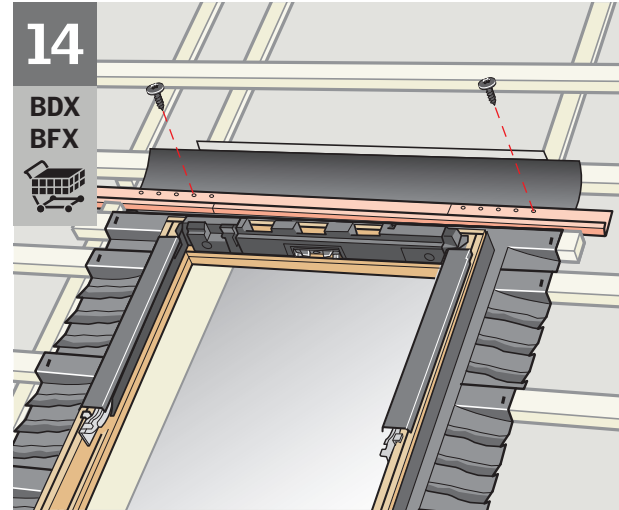

## EDL

Page 16

Page 15

Page 16

Page 16

Page 14

<b>AR:</b> VELUX Argentina S.A. 348 4 639944	<b>HU:</b> VELUX Magyarország Kft. (06/1) 436-0601
<b>AT:</b> VELUX Österreich GmbH 02245/32 3 50	<b>IE:</b> VELUX Company Ltd. 01 848 8775
<b>AU:</b> VELUX Australia Pty. Ltd. 1300 859 856	<b>IT:</b> VELUX Italia s.p.a. 045/6173666
<b>BA:</b> VELUX Bosna i Hercegovina d.o.o. 033/626 493, 626 494	<b>JP:</b> VELUX-Japan Ltd. 0570-00-8145
<b>BE:</b> VELUX Belgium (010) 42.09.09	<b>LT:</b> VELUX Lietuva, UAB (85) 270 91 01
<b>BG:</b> VELUX Bulgaria EOOD 02/955 99 30	<b>LV:</b> VELUX Latvia SIA 67 27 77 33
<b>BY:</b> FE VELUX Roof Windows (017) 217 7385	<b>NL:</b> VELUX Nederland B.V. 030 - 6 629 629
<b>CA:</b> VELUX Canada Inc. 1 800 88-VELUX (888-3589)	<b>NO:</b> VELUX Norge AS 22 51 06 00
<b>CH:</b> VELUX Schweiz AG 0848 945 549	<b>NZ:</b> VELUX New Zealand Ltd. 0800 650 445
<b>CL:</b> VELUX Chile Limitada 2 953 6789	<b>PL:</b> VELUX Polska Sp. z o.o. (022) 33 77 000 / 33 77 070
<b>CN:</b> VELUX (CHINA) CO. LTD. 0316-607 27 27	<b>PT:</b> VELUX Portugal, Lda 21 880 00 60
<b>CZ:</b> VELUX Česká republika, s.r.o. 531 015 511	<b>RO:</b> VELUX România S.R.L. 0-8008-83589
<b>DE:</b> VELUX Deutschland GmbH 0800/3 27 27 27 Kostenlos aus dem deutschen Festnetz	<b>RS:</b> VELUX Srbija d.o.o. 011 20 57 500
<b>DK:</b> VELUX Danmark A/S 45 16 45 16	<b>RU:</b> ZAO VELUX (495) 737 75 20
<b>EE:</b> VELUX Eesti OÜ 621 7790	<b>SE:</b> VELUX Svenska AB 042/20 83 80
<b>ES:</b> VELUX Spain, S.A. 91 509 71 00	<b>SI:</b> VELUX Slovenija d.o.o. 01 724 68 68
<b>FI:</b> VELUX Suomi Oy 0207 290 800	<b>SK:</b> VELUX Slovensko, s.r.o. (02) 33 000 555
<b>FR:</b> VELUX France 0821 02 15 15 0,119€ TTC/min	<b>TR:</b> VELUX Çatı Pencereleri Ticaret Limited Şirketi 0 216 302 54 10
<b>GB:</b> VELUX Company Ltd. 01592 778 225	<b>UA:</b> VELUX Ukraina TOV (044) 2916070
<b>HR:</b> VELUX Hrvatska d.o.o. 01/5555 444	<b>US:</b> VELUX America Inc. 1-800-88-VELUX