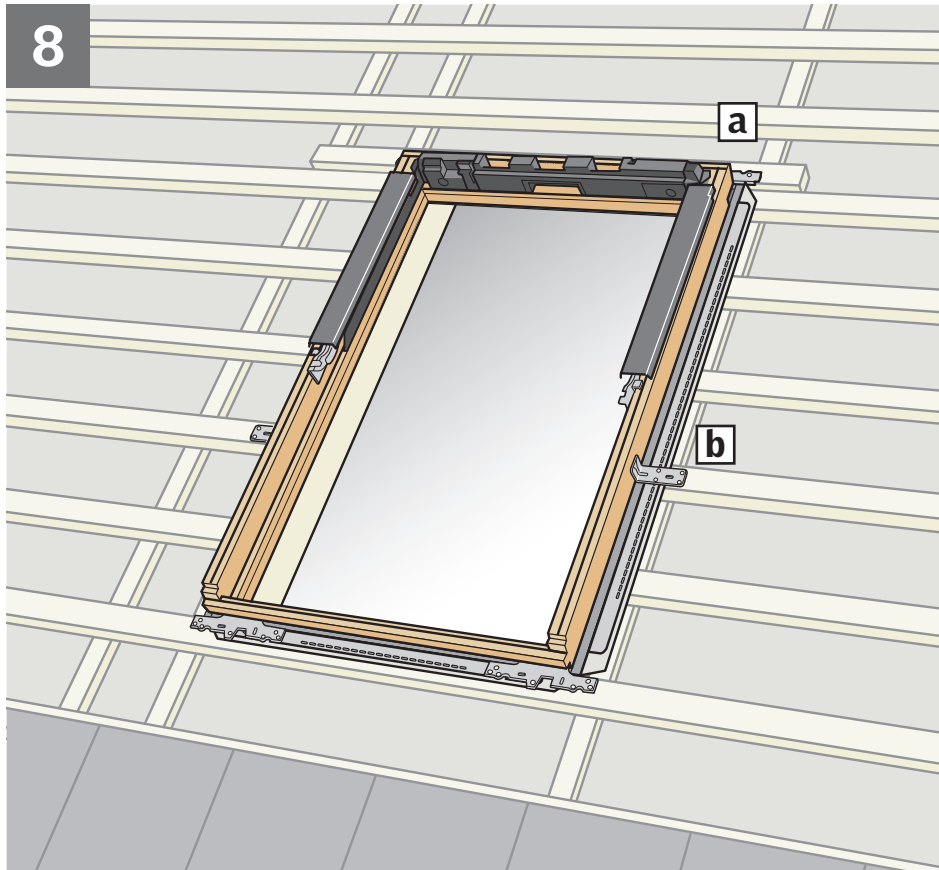

## EDL

Page 16

Page 15

Page 16

Page 16

Page 14

<b>AR:</b> VELUX Argentina S.A. 348 4 639944	<b>HU:</b> VELUX Magyarország Kft. (06/1) 436-0601
<b>AT:</b> VELUX Österreich GmbH 02245/32 3 50	<b>IE:</b> VELUX Company Ltd. 01 848 8775
<b>AU:</b> VELUX Australia Pty. Ltd. 1300 859 856	<b>IT:</b> VELUX Italia s.p.a. 045/6173666
<b>BA:</b> VELUX Bosna i Hercegovina d.o.o. 033/626 493, 626 494	<b>JP:</b> VELUX-Japan Ltd. 0570-00-8145
<b>BE:</b> VELUX Belgium (010) 42.09.09	<b>LT:</b> VELUX Lietuva, UAB (85) 270 91 01
<b>BG:</b> VELUX Bulgaria EOOD 02/955 99 30	<b>LV:</b> VELUX Latvia SIA 67 27 77 33
<b>BY:</b> FE VELUX Roof Windows (017) 217 7385	<b>NL:</b> VELUX Nederland B.V. 030 - 6 629 629
<b>CA:</b> VELUX Canada Inc. 1 800 88-VELUX (888-3589)	<b>NO:</b> VELUX Norge AS 22 51 06 00
<b>CH:</b> VELUX Schweiz AG 0848 945 549	<b>NZ:</b> VELUX New Zealand Ltd. 0800 650 445
<b>CL:</b> VELUX Chile Limitada 2 953 6789	<b>PL:</b> VELUX Polska Sp. z o.o. (022) 33 77 000 / 33 77 070
<b>CN:</b> VELUX (CHINA) CO. LTD. 0316-607 27 27	<b>PT:</b> VELUX Portugal, Lda 21 880 00 60
<b>CZ:</b> VELUX Česká republika, s.r.o. 531 015 511	<b>RO:</b> VELUX România S.R.L. 0-8008-83589
<b>DE:</b> VELUX Deutschland GmbH 0800/3 27 27 27 Kostenlos aus dem deutschen Festnetz	<b>RS:</b> VELUX Srbija d.o.o. 011 20 57 500
<b>DK:</b> VELUX Danmark A/S 45 16 45 16	<b>RU:</b> ZAO VELUX (495) 737 75 20
<b>EE:</b> VELUX Eesti OÜ 621 7790	<b>SE:</b> VELUX Svenska AB 042/20 83 80
<b>ES:</b> VELUX Spain, S.A. 91 509 71 00	<b>SI:</b> VELUX Slovenija d.o.o. 01 724 68 68
<b>FI:</b> VELUX Suomi Oy 0207 290 800	<b>SK:</b> VELUX Slovensko, s.r.o. (02) 33 000 555
<b>FR:</b> VELUX France 0821 02 15 15 0,119€ TTC/min	<b>TR:</b> VELUX Çatı Pencereleri Ticaret Limited Şirketi 0 216 302 54 10
<b>GB:</b> VELUX Company Ltd. 01592 778 225	<b>UA:</b> VELUX Ukraina TOV (044) 2916070
<b>HR:</b> VELUX Hrvatska d.o.o. 01/5555 444	<b>US:</b> VELUX America Inc. 1-800-88-VELUX