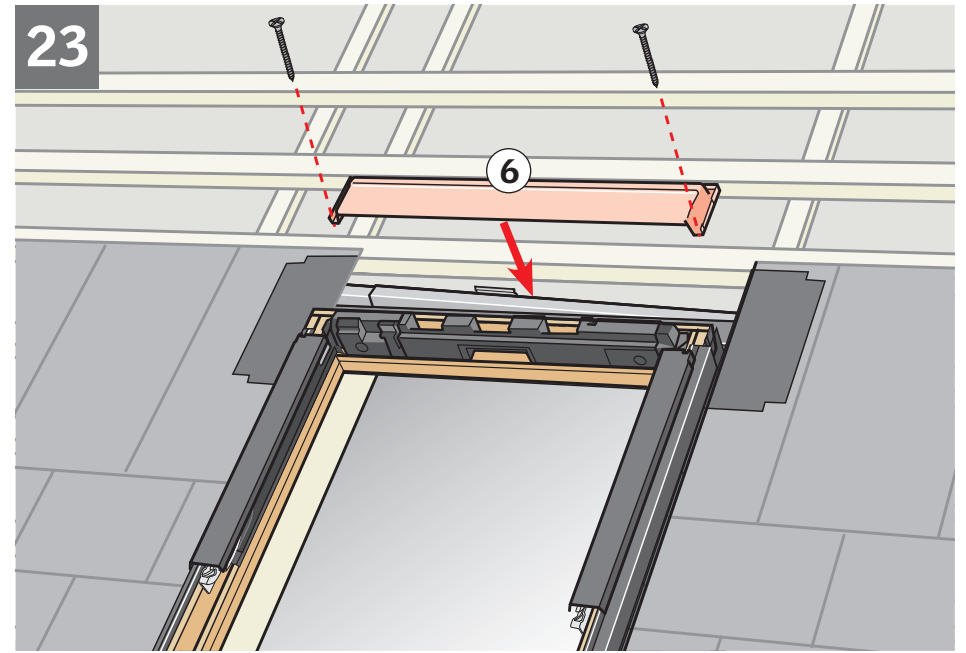

## EDL

Page 16

Page 15

Page 16

Page 16

Page 14

<b>AR:</b> VELUX Argentina S.A. 348 4 639944	<b>HU:</b> VELUX Magyarország Kft. (06/1) 436-0601
<b>AT:</b> VELUX Österreich GmbH 02245/32 3 50	<b>IE:</b> VELUX Company Ltd. 01 848 8775
<b>AU:</b> VELUX Australia Pty. Ltd. 1300 859 856	<b>IT:</b> VELUX Italia s.p.a. 045/6173666
<b>BA:</b> VELUX Bosna i Hercegovina d.o.o. 033/626 493, 626 494	<b>JP:</b> VELUX-Japan Ltd. 0570-00-8145
<b>BE:</b> VELUX Belgium (010) 42.09.09	<b>LT:</b> VELUX Lietuva, UAB (85) 270 91 01
<b>BG:</b> VELUX Bulgaria EOOD 02/955 99 30	<b>LV:</b> VELUX Latvia SIA 67 27 77 33
<b>BY:</b> FE VELUX Roof Windows (017) 217 7385	<b>NL:</b> VELUX Nederland B.V. 030 - 6 629 629
<b>CA:</b> VELUX Canada Inc. 1 800 88-VELUX (888-3589)	<b>NO:</b> VELUX Norge AS 22 51 06 00
<b>CH:</b> VELUX Schweiz AG 0848 945 549	<b>NZ:</b> VELUX New Zealand Ltd. 0800 650 445
<b>CL:</b> VELUX Chile Limitada 2 953 6789	<b>PL:</b> VELUX Polska Sp. z o.o. (022) 33 77 000 / 33 77 070
<b>CN:</b> VELUX (CHINA) CO. LTD. 0316-607 27 27	<b>PT:</b> VELUX Portugal, Lda 21 880 00 60
<b>CZ:</b> VELUX Česká republika, s.r.o. 531 015 511	<b>RO:</b> VELUX România S.R.L. 0-8008-83589
<b>DE:</b> VELUX Deutschland GmbH 0800/3 27 27 27 Kostenlos aus dem deutschen Festnetz	<b>RS:</b> VELUX Srbija d.o.o. 011 20 57 500
<b>DK:</b> VELUX Danmark A/S 45 16 45 16	<b>RU:</b> ZAO VELUX (495) 737 75 20
<b>EE:</b> VELUX Eesti OÜ 621 7790	<b>SE:</b> VELUX Svenska AB 042/20 83 80
<b>ES:</b> VELUX Spain, S.A. 91 509 71 00	<b>SI:</b> VELUX Slovenija d.o.o. 01 724 68 68
<b>FI:</b> VELUX Suomi Oy 0207 290 800	<b>SK:</b> VELUX Slovensko, s.r.o. (02) 33 000 555
<b>FR:</b> VELUX France 0821 02 15 15 0,119€ TTC/min	<b>TR:</b> VELUX Çatı Pencereleri Ticaret Limited Şirketi 0 216 302 54 10
<b>GB:</b> VELUX Company Ltd. 01592 778 225	<b>UA:</b> VELUX Ukraina TOV (044) 2916070
<b>HR:</b> VELUX Hrvatska d.o.o. 01/5555 444	<b>US:</b> VELUX America Inc. 1-800-88-VELUX