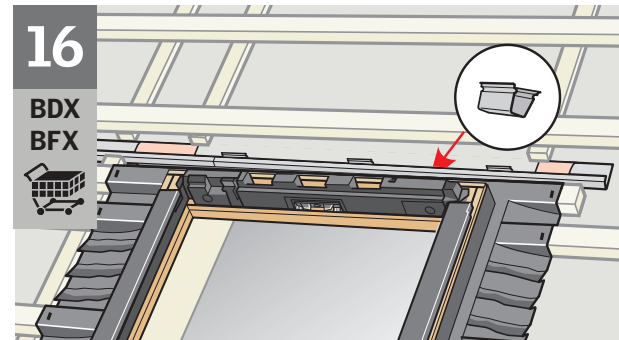

## EDL

Page 16

Page 15

Page 16

Page 16

Page 14

<b>AR:</b> VELUX Argentina S.A. 348 4 639944	<b>HU:</b> VELUX Magyarország Kft. (06/1) 436-0601
<b>AT:</b> VELUX Österreich GmbH 02245/32 3 50	<b>IE:</b> VELUX Company Ltd. 01 848 8775
<b>AU:</b> VELUX Australia Pty. Ltd. 1300 859 856	<b>IT:</b> VELUX Italia s.p.a. 045/6173666
<b>BA:</b> VELUX Bosna i Hercegovina d.o.o. 033/626 493, 626 494	<b>JP:</b> VELUX-Japan Ltd. 0570-00-8145
<b>BE:</b> VELUX Belgium (010) 42.09.09	<b>LT:</b> VELUX Lietuva, UAB (85) 270 91 01
<b>BG:</b> VELUX Bulgaria EOOD 02/955 99 30	<b>LV:</b> VELUX Latvia SIA 67 27 77 33
<b>BY:</b> FE VELUX Roof Windows (017) 217 7385	<b>NL:</b> VELUX Nederland B.V. 030 - 6 629 629
<b>CA:</b> VELUX Canada Inc. 1 800 88-VELUX (888-3589)	<b>NO:</b> VELUX Norge AS 22 51 06 00
<b>CH:</b> VELUX Schweiz AG 0848 945 549	<b>NZ:</b> VELUX New Zealand Ltd. 0800 650 445
<b>CL:</b> VELUX Chile Limitada 2 953 6789	<b>PL:</b> VELUX Polska Sp. z o.o. (022) 33 77 000 / 33 77 070
<b>CN:</b> VELUX (CHINA) CO. LTD. 0316-607 27 27	<b>PT:</b> VELUX Portugal, Lda 21 880 00 60
<b>CZ:</b> VELUX Česká republika, s.r.o. 531 015 511	<b>RO:</b> VELUX România S.R.L. 0-8008-83589
<b>DE:</b> VELUX Deutschland GmbH 0800/3 27 27 27 Kostenlos aus dem deutschen Festnetz	<b>RS:</b> VELUX Srbija d.o.o. 011 20 57 500
<b>DK:</b> VELUX Danmark A/S 45 16 45 16	<b>RU:</b> ZAO VELUX (495) 737 75 20
<b>EE:</b> VELUX Eesti OÜ 621 7790	<b>SE:</b> VELUX Svenska AB 042/20 83 80
<b>ES:</b> VELUX Spain, S.A. 91 509 71 00	<b>SI:</b> VELUX Slovenija d.o.o. 01 724 68 68
<b>FI:</b> VELUX Suomi Oy 0207 290 800	<b>SK:</b> VELUX Slovensko, s.r.o. (02) 33 000 555
<b>FR:</b> VELUX France 0821 02 15 15 0,119€ TTC/min	<b>TR:</b> VELUX Çatı Pencereleri Ticaret Limited Şirketi 0 216 302 54 10
<b>GB:</b> VELUX Company Ltd. 01592 778 225	<b>UA:</b> VELUX Ukraina TOV (044) 2916070
<b>HR:</b> VELUX Hrvatska d.o.o. 01/5555 444	<b>US:</b> VELUX America Inc. 1-800-88-VELUX