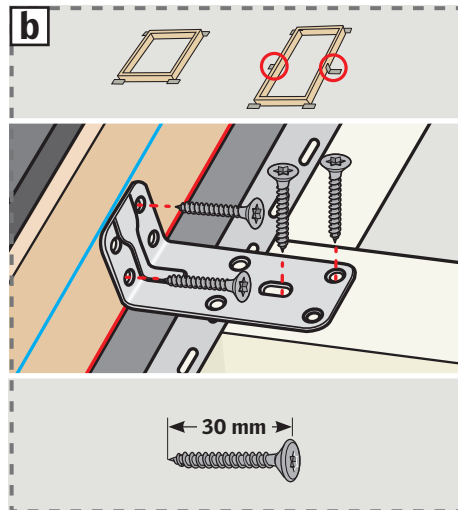

## EDL

Page 16

Page 15

Page 16

Page 16

Page 14

<b>AR:</b> VELUX Argentina S.A. 348 4 639944	<b>HU:</b> VELUX Magyarország Kft. (06/1) 436-0601
<b>AT:</b> VELUX Österreich GmbH 02245/32 3 50	<b>IE:</b> VELUX Company Ltd. 01 848 8775
<b>AU:</b> VELUX Australia Pty. Ltd. 1300 859 856	<b>IT:</b> VELUX Italia s.p.a. 045/6173666
<b>BA:</b> VELUX Bosna i Hercegovina d.o.o. 033/626 493, 626 494	<b>JP:</b> VELUX-Japan Ltd. 0570-00-8145
<b>BE:</b> VELUX Belgium (010) 42.09.09	<b>LT:</b> VELUX Lietuva, UAB (85) 270 91 01
<b>BG:</b> VELUX Bulgaria EOOD 02/955 99 30	<b>LV:</b> VELUX Latvia SIA 67 27 77 33
<b>BY:</b> FE VELUX Roof Windows (017) 217 7385	<b>NL:</b> VELUX Nederland B.V. 030 - 6 629 629
<b>CA:</b> VELUX Canada Inc. 1 800 88-VELUX (888-3589)	<b>NO:</b> VELUX Norge AS 22 51 06 00
<b>CH:</b> VELUX Schweiz AG 0848 945 549	<b>NZ:</b> VELUX New Zealand Ltd. 0800 650 445
<b>CL:</b> VELUX Chile Limitada 2 953 6789	<b>PL:</b> VELUX Polska Sp. z o.o. (022) 33 77 000 / 33 77 070
<b>CN:</b> VELUX (CHINA) CO. LTD. 0316-607 27 27	<b>PT:</b> VELUX Portugal, Lda 21 880 00 60
<b>CZ:</b> VELUX Česká republika, s.r.o. 531 015 511	<b>RO:</b> VELUX România S.R.L. 0-8008-83589
<b>DE:</b> VELUX Deutschland GmbH 0800/3 27 27 27 Kostenlos aus dem deutschen Festnetz	<b>RS:</b> VELUX Srbija d.o.o. 011 20 57 500
<b>DK:</b> VELUX Danmark A/S 45 16 45 16	<b>RU:</b> ZAO VELUX (495) 737 75 20
<b>EE:</b> VELUX Eesti OÜ 621 7790	<b>SE:</b> VELUX Svenska AB 042/20 83 80
<b>ES:</b> VELUX Spain, S.A. 91 509 71 00	<b>SI:</b> VELUX Slovenija d.o.o. 01 724 68 68
<b>FI:</b> VELUX Suomi Oy 0207 290 800	<b>SK:</b> VELUX Slovensko, s.r.o. (02) 33 000 555
<b>FR:</b> VELUX France 0821 02 15 15 0,119€ TTC/min	<b>TR:</b> VELUX Çatı Pencereleri Ticaret Limited Şirketi 0 216 302 54 10
<b>GB:</b> VELUX Company Ltd. 01592 778 225	<b>UA:</b> VELUX Ukraina TOV (044) 2916070
<b>HR:</b> VELUX Hrvatska d.o.o. 01/5555 444	<b>US:</b> VELUX America Inc. 1-800-88-VELUX