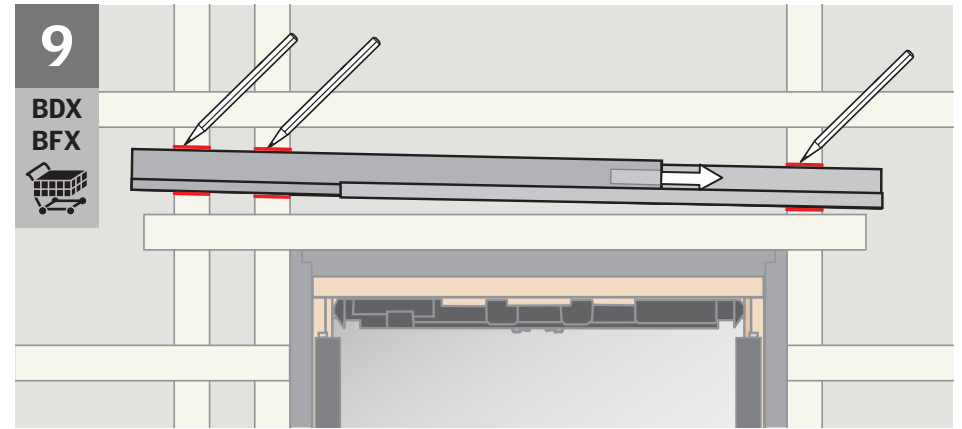

## EDL

Page 16

Page 15

Page 16

Page 16

Page 14

<b>AR:</b> VELUX Argentina S.A. 348 4 639944	<b>HU:</b> VELUX Magyarország Kft. (06/1) 436-0601
<b>AT:</b> VELUX Österreich GmbH 02245/32 3 50	<b>IE:</b> VELUX Company Ltd. 01 848 8775
<b>AU:</b> VELUX Australia Pty. Ltd. 1300 859 856	<b>IT:</b> VELUX Italia s.p.a. 045/6173666
<b>BA:</b> VELUX Bosna i Hercegovina d.o.o. 033/626 493, 626 494	<b>JP:</b> VELUX-Japan Ltd. 0570-00-8145
<b>BE:</b> VELUX Belgium (010) 42.09.09	<b>LT:</b> VELUX Lietuva, UAB (85) 270 91 01
<b>BG:</b> VELUX Bulgaria EOOD 02/955 99 30	<b>LV:</b> VELUX Latvia SIA 67 27 77 33
<b>BY:</b> FE VELUX Roof Windows (017) 217 7385	<b>NL:</b> VELUX Nederland B.V. 030 - 6 629 629
<b>CA:</b> VELUX Canada Inc. 1 800 88-VELUX (888-3589)	<b>NO:</b> VELUX Norge AS 22 51 06 00
<b>CH:</b> VELUX Schweiz AG 0848 945 549	<b>NZ:</b> VELUX New Zealand Ltd. 0800 650 445
<b>CL:</b> VELUX Chile Limitada 2 953 6789	<b>PL:</b> VELUX Polska Sp. z o.o. (022) 33 77 000 / 33 77 070
<b>CN:</b> VELUX (CHINA) CO. LTD. 0316-607 27 27	<b>PT:</b> VELUX Portugal, Lda 21 880 00 60
<b>CZ:</b> VELUX Česká republika, s.r.o. 531 015 511	<b>RO:</b> VELUX România S.R.L. 0-8008-83589
<b>DE:</b> VELUX Deutschland GmbH 0800/3 27 27 27 Kostenlos aus dem deutschen Festnetz	<b>RS:</b> VELUX Srbija d.o.o. 011 20 57 500
<b>DK:</b> VELUX Danmark A/S 45 16 45 16	<b>RU:</b> ZAO VELUX (495) 737 75 20
<b>EE:</b> VELUX Eesti OÜ 621 7790	<b>SE:</b> VELUX Svenska AB 042/20 83 80
<b>ES:</b> VELUX Spain, S.A. 91 509 71 00	<b>SI:</b> VELUX Slovenija d.o.o. 01 724 68 68
<b>FI:</b> VELUX Suomi Oy 0207 290 800	<b>SK:</b> VELUX Slovensko, s.r.o. (02) 33 000 555
<b>FR:</b> VELUX France 0821 02 15 15 0,119€ TTC/min	<b>TR:</b> VELUX Çatı Pencereleri Ticaret Limited Şirketi 0 216 302 54 10
<b>GB:</b> VELUX Company Ltd. 01592 778 225	<b>UA:</b> VELUX Ukraina TOV (044) 2916070
<b>HR:</b> VELUX Hrvatska d.o.o. 01/5555 444	<b>US:</b> VELUX America Inc. 1-800-88-VELUX