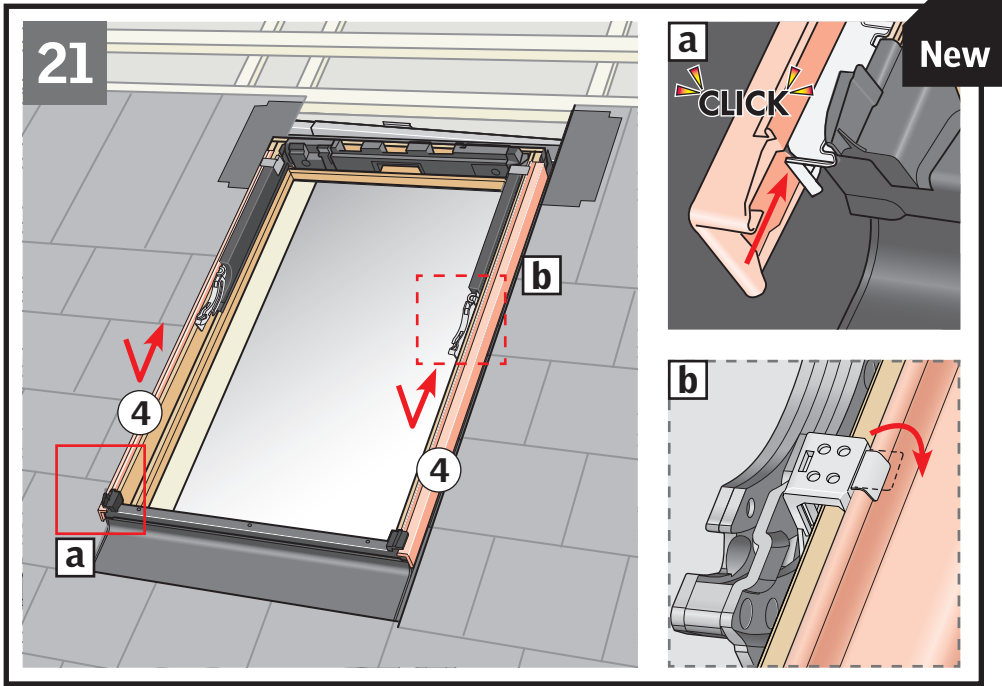

## EDL

Page 16

Page 15

Page 16

Page 16

Page 14

<b>AR:</b> VELUX Argentina S.A. 348 4 639944	<b>HU:</b> VELUX Magyarország Kft. (06/1) 436-0601
<b>AT:</b> VELUX Österreich GmbH 02245/32 3 50	<b>IE:</b> VELUX Company Ltd. 01 848 8775
<b>AU:</b> VELUX Australia Pty. Ltd. 1300 859 856	<b>IT:</b> VELUX Italia s.p.a. 045/6173666
<b>BA:</b> VELUX Bosna i Hercegovina d.o.o. 033/626 493, 626 494	<b>JP:</b> VELUX-Japan Ltd. 0570-00-8145
<b>BE:</b> VELUX Belgium (010) 42.09.09	<b>LT:</b> VELUX Lietuva, UAB (85) 270 91 01
<b>BG:</b> VELUX Bulgaria EOOD 02/955 99 30	<b>LV:</b> VELUX Latvia SIA 67 27 77 33
<b>BY:</b> FE VELUX Roof Windows (017) 217 7385	<b>NL:</b> VELUX Nederland B.V. 030 - 6 629 629
<b>CA:</b> VELUX Canada Inc. 1 800 88-VELUX (888-3589)	<b>NO:</b> VELUX Norge AS 22 51 06 00
<b>CH:</b> VELUX Schweiz AG 0848 945 549	<b>NZ:</b> VELUX New Zealand Ltd. 0800 650 445
<b>CL:</b> VELUX Chile Limitada 2 953 6789	<b>PL:</b> VELUX Polska Sp. z o.o. (022) 33 77 000 / 33 77 070
<b>CN:</b> VELUX (CHINA) CO. LTD. 0316-607 27 27	<b>PT:</b> VELUX Portugal, Lda 21 880 00 60
<b>CZ:</b> VELUX Česká republika, s.r.o. 531 015 511	<b>RO:</b> VELUX România S.R.L. 0-8008-83589
<b>DE:</b> VELUX Deutschland GmbH 0800/3 27 27 27 Kostenlos aus dem deutschen Festnetz	<b>RS:</b> VELUX Srbija d.o.o. 011 20 57 500
<b>DK:</b> VELUX Danmark A/S 45 16 45 16	<b>RU:</b> ZAO VELUX (495) 737 75 20
<b>EE:</b> VELUX Eesti OÜ 621 7790	<b>SE:</b> VELUX Svenska AB 042/20 83 80
<b>ES:</b> VELUX Spain, S.A. 91 509 71 00	<b>SI:</b> VELUX Slovenija d.o.o. 01 724 68 68
<b>FI:</b> VELUX Suomi Oy 0207 290 800	<b>SK:</b> VELUX Slovensko, s.r.o. (02) 33 000 555
<b>FR:</b> VELUX France 0821 02 15 15 0,119€ TTC/min	<b>TR:</b> VELUX Çatı Pencereleri Ticaret Limited Şirketi 0 216 302 54 10
<b>GB:</b> VELUX Company Ltd. 01592 778 225	<b>UA:</b> VELUX Ukraina TOV (044) 2916070
<b>HR:</b> VELUX Hrvatska d.o.o. 01/5555 444	<b>US:</b> VELUX America Inc. 1-800-88-VELUX