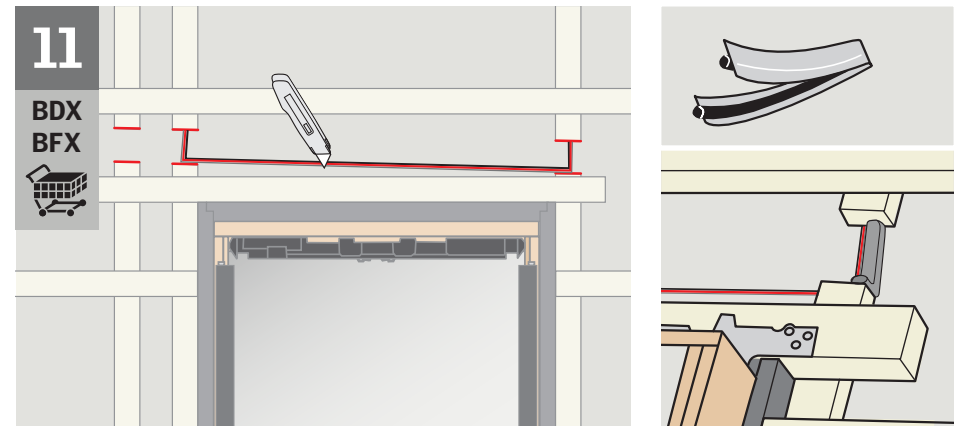

## EDL

Page 16

Page 15

Page 16

Page 16

Page 14

<b>AR:</b> VELUX Argentina S.A. 348 4 639944	<b>HU:</b> VELUX Magyarország Kft. (06/1) 436-0601
<b>AT:</b> VELUX Österreich GmbH 02245/32 3 50	<b>IE:</b> VELUX Company Ltd. 01 848 8775
<b>AU:</b> VELUX Australia Pty. Ltd. 1300 859 856	<b>IT:</b> VELUX Italia s.p.a. 045/6173666
<b>BA:</b> VELUX Bosna i Hercegovina d.o.o. 033/626 493, 626 494	<b>JP:</b> VELUX-Japan Ltd. 0570-00-8145
<b>BE:</b> VELUX Belgium (010) 42.09.09	<b>LT:</b> VELUX Lietuva, UAB (85) 270 91 01
<b>BG:</b> VELUX Bulgaria EOOD 02/955 99 30	<b>LV:</b> VELUX Latvia SIA 67 27 77 33
<b>BY:</b> FE VELUX Roof Windows (017) 217 7385	<b>NL:</b> VELUX Nederland B.V. 030 - 6 629 629
<b>CA:</b> VELUX Canada Inc. 1 800 88-VELUX (888-3589)	<b>NO:</b> VELUX Norge AS 22 51 06 00
<b>CH:</b> VELUX Schweiz AG 0848 945 549	<b>NZ:</b> VELUX New Zealand Ltd. 0800 650 445
<b>CL:</b> VELUX Chile Limitada 2 953 6789	<b>PL:</b> VELUX Polska Sp. z o.o. (022) 33 77 000 / 33 77 070
<b>CN:</b> VELUX (CHINA) CO. LTD. 0316-607 27 27	<b>PT:</b> VELUX Portugal, Lda 21 880 00 60
<b>CZ:</b> VELUX Česká republika, s.r.o. 531 015 511	<b>RO:</b> VELUX România S.R.L. 0-8008-83589
<b>DE:</b> VELUX Deutschland GmbH 0800/3 27 27 27 Kostenlos aus dem deutschen Festnetz	<b>RS:</b> VELUX Srbija d.o.o. 011 20 57 500
<b>DK:</b> VELUX Danmark A/S 45 16 45 16	<b>RU:</b> ZAO VELUX (495) 737 75 20
<b>EE:</b> VELUX Eesti OÜ 621 7790	<b>SE:</b> VELUX Svenska AB 042/20 83 80
<b>ES:</b> VELUX Spain, S.A. 91 509 71 00	<b>SI:</b> VELUX Slovenija d.o.o. 01 724 68 68
<b>FI:</b> VELUX Suomi Oy 0207 290 800	<b>SK:</b> VELUX Slovensko, s.r.o. (02) 33 000 555
<b>FR:</b> VELUX France 0821 02 15 15 0,119€ TTC/min	<b>TR:</b> VELUX Çatı Pencereleri Ticaret Limited Şirketi 0 216 302 54 10
<b>GB:</b> VELUX Company Ltd. 01592 778 225	<b>UA:</b> VELUX Ukraina TOV (044) 2916070
<b>HR:</b> VELUX Hrvatska d.o.o. 01/5555 444	<b>US:</b> VELUX America Inc. 1-800-88-VELUX