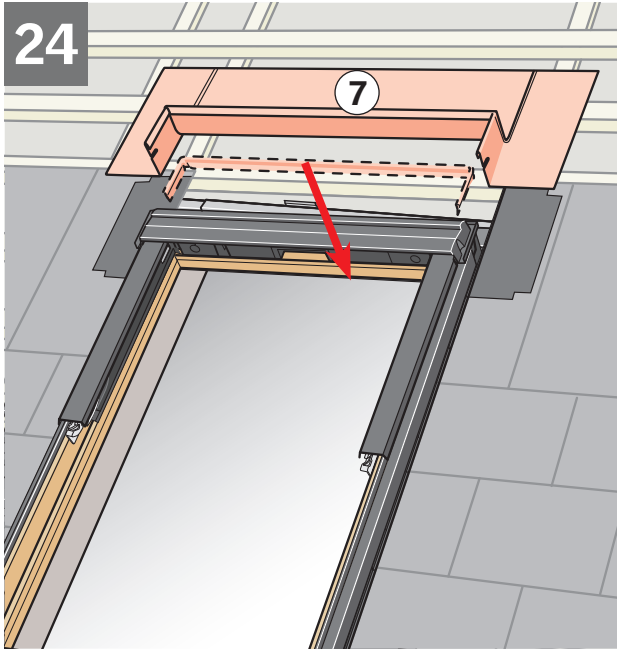

## EDL

Page 16

Page 15

Page 16

Page 16

Page 14

<b>AR:</b> VELUX Argentina S.A. 348 4 639944	<b>HU:</b> VELUX Magyarország Kft. (06/1) 436-0601
<b>AT:</b> VELUX Österreich GmbH 02245/32 3 50	<b>IE:</b> VELUX Company Ltd. 01 848 8775
<b>AU:</b> VELUX Australia Pty. Ltd. 1300 859 856	<b>IT:</b> VELUX Italia s.p.a. 045/6173666
<b>BA:</b> VELUX Bosna i Hercegovina d.o.o. 033/626 493, 626 494	<b>JP:</b> VELUX-Japan Ltd. 0570-00-8145
<b>BE:</b> VELUX Belgium (010) 42.09.09	<b>LT:</b> VELUX Lietuva, UAB (85) 270 91 01
<b>BG:</b> VELUX Bulgaria EOOD 02/955 99 30	<b>LV:</b> VELUX Latvia SIA 67 27 77 33
<b>BY:</b> FE VELUX Roof Windows (017) 217 7385	<b>NL:</b> VELUX Nederland B.V. 030 - 6 629 629
<b>CA:</b> VELUX Canada Inc. 1 800 88-VELUX (888-3589)	<b>NO:</b> VELUX Norge AS 22 51 06 00
<b>CH:</b> VELUX Schweiz AG 0848 945 549	<b>NZ:</b> VELUX New Zealand Ltd. 0800 650 445
<b>CL:</b> VELUX Chile Limitada 2 953 6789	<b>PL:</b> VELUX Polska Sp. z o.o. (022) 33 77 000 / 33 77 070
<b>CN:</b> VELUX (CHINA) CO. LTD. 0316-607 27 27	<b>PT:</b> VELUX Portugal, Lda 21 880 00 60
<b>CZ:</b> VELUX Česká republika, s.r.o. 531 015 511	<b>RO:</b> VELUX România S.R.L. 0-8008-83589
<b>DE:</b> VELUX Deutschland GmbH 0800/3 27 27 27 Kostenlos aus dem deutschen Festnetz	<b>RS:</b> VELUX Srbija d.o.o. 011 20 57 500
<b>DK:</b> VELUX Danmark A/S 45 16 45 16	<b>RU:</b> ZAO VELUX (495) 737 75 20
<b>EE:</b> VELUX Eesti OÜ 621 7790	<b>SE:</b> VELUX Svenska AB 042/20 83 80
<b>ES:</b> VELUX Spain, S.A. 91 509 71 00	<b>SI:</b> VELUX Slovenija d.o.o. 01 724 68 68
<b>FI:</b> VELUX Suomi Oy 0207 290 800	<b>SK:</b> VELUX Slovensko, s.r.o. (02) 33 000 555
<b>FR:</b> VELUX France 0821 02 15 15 0,119€ TTC/min	<b>TR:</b> VELUX Çatı Pencereleri Ticaret Limited Şirketi 0 216 302 54 10
<b>GB:</b> VELUX Company Ltd. 01592 778 225	<b>UA:</b> VELUX Ukraina TOV (044) 2916070
<b>HR:</b> VELUX Hrvatska d.o.o. 01/5555 444	<b>US:</b> VELUX America Inc. 1-800-88-VELUX