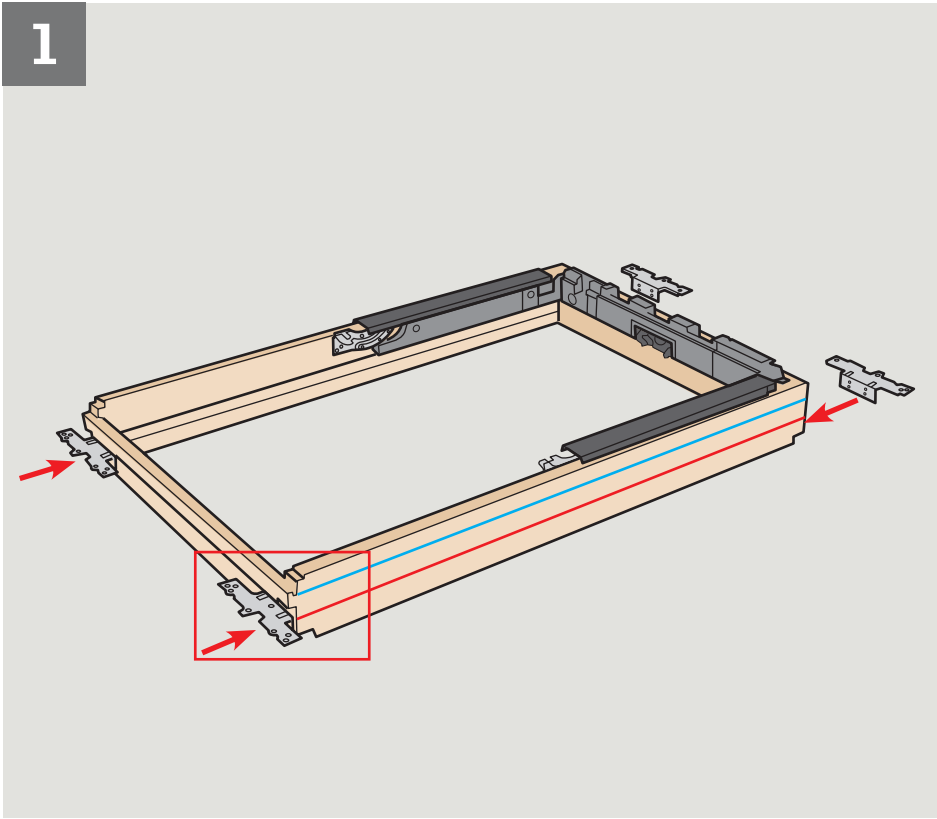

## EDL

Page 16

Page 15

Page 16

Page 16

Page 14

<b>AR:</b> VELUX Argentina S.A. 348 4 639944	<b>HU:</b> VELUX Magyarország Kft. (06/1) 436-0601
<b>AT:</b> VELUX Österreich GmbH 02245/32 3 50	<b>IE:</b> VELUX Company Ltd. 01 848 8775
<b>AU:</b> VELUX Australia Pty. Ltd. 1300 859 856	<b>IT:</b> VELUX Italia s.p.a. 045/6173666
<b>BA:</b> VELUX Bosna i Hercegovina d.o.o. 033/626 493, 626 494	<b>JP:</b> VELUX-Japan Ltd. 0570-00-8145
<b>BE:</b> VELUX Belgium (010) 42.09.09	<b>LT:</b> VELUX Lietuva, UAB (85) 270 91 01
<b>BG:</b> VELUX Bulgaria EOOD 02/955 99 30	<b>LV:</b> VELUX Latvia SIA 67 27 77 33
<b>BY:</b> FE VELUX Roof Windows (017) 217 7385	<b>NL:</b> VELUX Nederland B.V. 030 - 6 629 629
<b>CA:</b> VELUX Canada Inc. 1 800 88-VELUX (888-3589)	<b>NO:</b> VELUX Norge AS 22 51 06 00
<b>CH:</b> VELUX Schweiz AG 0848 945 549	<b>NZ:</b> VELUX New Zealand Ltd. 0800 650 445
<b>CL:</b> VELUX Chile Limitada 2 953 6789	<b>PL:</b> VELUX Polska Sp. z o.o. (022) 33 77 000 / 33 77 070
<b>CN:</b> VELUX (CHINA) CO. LTD. 0316-607 27 27	<b>PT:</b> VELUX Portugal, Lda 21 880 00 60
<b>CZ:</b> VELUX Česká republika, s.r.o. 531 015 511	<b>RO:</b> VELUX România S.R.L. 0-8008-83589
<b>DE:</b> VELUX Deutschland GmbH 0800/3 27 27 27 Kostenlos aus dem deutschen Festnetz	<b>RS:</b> VELUX Srbija d.o.o. 011 20 57 500
<b>DK:</b> VELUX Danmark A/S 45 16 45 16	<b>RU:</b> ZAO VELUX (495) 737 75 20
<b>EE:</b> VELUX Eesti OÜ 621 7790	<b>SE:</b> VELUX Svenska AB 042/20 83 80
<b>ES:</b> VELUX Spain, S.A. 91 509 71 00	<b>SI:</b> VELUX Slovenija d.o.o. 01 724 68 68
<b>FI:</b> VELUX Suomi Oy 0207 290 800	<b>SK:</b> VELUX Slovensko, s.r.o. (02) 33 000 555
<b>FR:</b> VELUX France 0821 02 15 15 0,119€ TTC/min	<b>TR:</b> VELUX Çatı Pencereleri Ticaret Limited Şirketi 0 216 302 54 10
<b>GB:</b> VELUX Company Ltd. 01592 778 225	<b>UA:</b> VELUX Ukraina TOV (044) 2916070
<b>HR:</b> VELUX Hrvatska d.o.o. 01/5555 444	<b>US:</b> VELUX America Inc. 1-800-88-VELUX