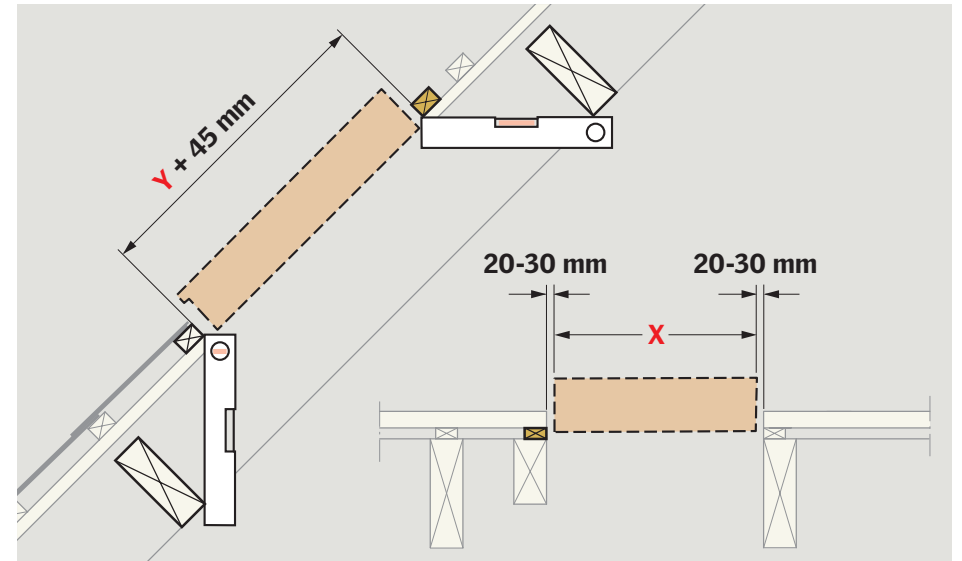

## EDL

Page 16

Page 15

Page 16

Page 16

Page 14

<b>AR:</b> VELUX Argentina S.A. 348 4 639944	<b>HU:</b> VELUX Magyarország Kft. (06/1) 436-0601
<b>AT:</b> VELUX Österreich GmbH 02245/32 3 50	<b>IE:</b> VELUX Company Ltd. 01 848 8775
<b>AU:</b> VELUX Australia Pty. Ltd. 1300 859 856	<b>IT:</b> VELUX Italia s.p.a. 045/6173666
<b>BA:</b> VELUX Bosna i Hercegovina d.o.o. 033/626 493, 626 494	<b>JP:</b> VELUX-Japan Ltd. 0570-00-8145
<b>BE:</b> VELUX Belgium (010) 42.09.09	<b>LT:</b> VELUX Lietuva, UAB (85) 270 91 01
<b>BG:</b> VELUX Bulgaria EOOD 02/955 99 30	<b>LV:</b> VELUX Latvia SIA 67 27 77 33
<b>BY:</b> FE VELUX Roof Windows (017) 217 7385	<b>NL:</b> VELUX Nederland B.V. 030 - 6 629 629
<b>CA:</b> VELUX Canada Inc. 1 800 88-VELUX (888-3589)	<b>NO:</b> VELUX Norge AS 22 51 06 00
<b>CH:</b> VELUX Schweiz AG 0848 945 549	<b>NZ:</b> VELUX New Zealand Ltd. 0800 650 445
<b>CL:</b> VELUX Chile Limitada 2 953 6789	<b>PL:</b> VELUX Polska Sp. z o.o. (022) 33 77 000 / 33 77 070
<b>CN:</b> VELUX (CHINA) CO. LTD. 0316-607 27 27	<b>PT:</b> VELUX Portugal, Lda 21 880 00 60
<b>CZ:</b> VELUX Česká republika, s.r.o. 531 015 511	<b>RO:</b> VELUX România S.R.L. 0-8008-83589
<b>DE:</b> VELUX Deutschland GmbH 0800/3 27 27 27 Kostenlos aus dem deutschen Festnetz	<b>RS:</b> VELUX Srbija d.o.o. 011 20 57 500
<b>DK:</b> VELUX Danmark A/S 45 16 45 16	<b>RU:</b> ZAO VELUX (495) 737 75 20
<b>EE:</b> VELUX Eesti OÜ 621 7790	<b>SE:</b> VELUX Svenska AB 042/20 83 80
<b>ES:</b> VELUX Spain, S.A. 91 509 71 00	<b>SI:</b> VELUX Slovenija d.o.o. 01 724 68 68
<b>FI:</b> VELUX Suomi Oy 0207 290 800	<b>SK:</b> VELUX Slovensko, s.r.o. (02) 33 000 555
<b>FR:</b> VELUX France 0821 02 15 15 0,119€ TTC/min	<b>TR:</b> VELUX Çatı Pencereleri Ticaret Limited Şirketi 0 216 302 54 10
<b>GB:</b> VELUX Company Ltd. 01592 778 225	<b>UA:</b> VELUX Ukraina TOV (044) 2916070
<b>HR:</b> VELUX Hrvatska d.o.o. 01/5555 444	<b>US:</b> VELUX America Inc. 1-800-88-VELUX