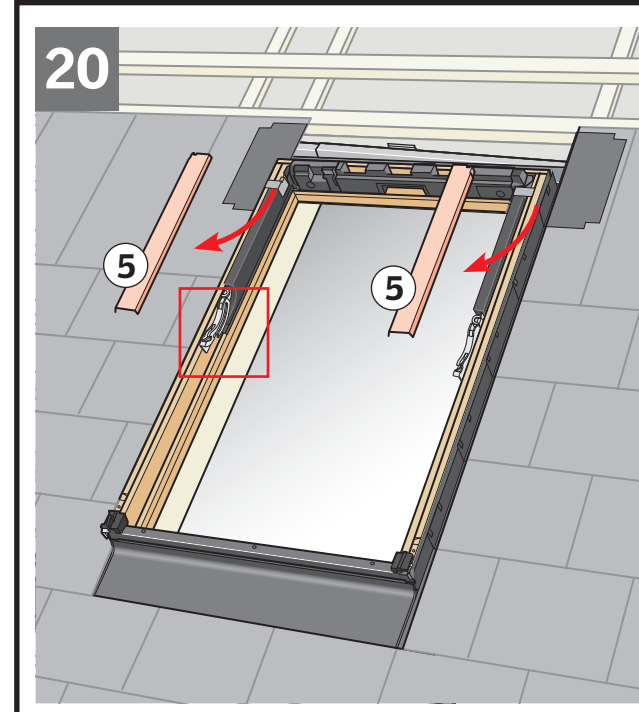

## EDL

Page 16

Page 15

Page 16

Page 16

Page 14

<b>AR:</b> VELUX Argentina S.A. 348 4 639944	<b>HU:</b> VELUX Magyarország Kft. (06/1) 436-0601
<b>AT:</b> VELUX Österreich GmbH 02245/32 3 50	<b>IE:</b> VELUX Company Ltd. 01 848 8775
<b>AU:</b> VELUX Australia Pty. Ltd. 1300 859 856	<b>IT:</b> VELUX Italia s.p.a. 045/6173666
<b>BA:</b> VELUX Bosna i Hercegovina d.o.o. 033/626 493, 626 494	<b>JP:</b> VELUX-Japan Ltd. 0570-00-8145
<b>BE:</b> VELUX Belgium (010) 42.09.09	<b>LT:</b> VELUX Lietuva, UAB (85) 270 91 01
<b>BG:</b> VELUX Bulgaria EOOD 02/955 99 30	<b>LV:</b> VELUX Latvia SIA 67 27 77 33
<b>BY:</b> FE VELUX Roof Windows (017) 217 7385	<b>NL:</b> VELUX Nederland B.V. 030 - 6 629 629
<b>CA:</b> VELUX Canada Inc. 1 800 88-VELUX (888-3589)	<b>NO:</b> VELUX Norge AS 22 51 06 00
<b>CH:</b> VELUX Schweiz AG 0848 945 549	<b>NZ:</b> VELUX New Zealand Ltd. 0800 650 445
<b>CL:</b> VELUX Chile Limitada 2 953 6789	<b>PL:</b> VELUX Polska Sp. z o.o. (022) 33 77 000 / 33 77 070
<b>CN:</b> VELUX (CHINA) CO. LTD. 0316-607 27 27	<b>PT:</b> VELUX Portugal, Lda 21 880 00 60
<b>CZ:</b> VELUX Česká republika, s.r.o. 531 015 511	<b>RO:</b> VELUX România S.R.L. 0-8008-83589
<b>DE:</b> VELUX Deutschland GmbH 0800/3 27 27 27 Kostenlos aus dem deutschen Festnetz	<b>RS:</b> VELUX Srbija d.o.o. 011 20 57 500
<b>DK:</b> VELUX Danmark A/S 45 16 45 16	<b>RU:</b> ZAO VELUX (495) 737 75 20
<b>EE:</b> VELUX Eesti OÜ 621 7790	<b>SE:</b> VELUX Svenska AB 042/20 83 80
<b>ES:</b> VELUX Spain, S.A. 91 509 71 00	<b>SI:</b> VELUX Slovenija d.o.o. 01 724 68 68
<b>FI:</b> VELUX Suomi Oy 0207 290 800	<b>SK:</b> VELUX Slovensko, s.r.o. (02) 33 000 555
<b>FR:</b> VELUX France 0821 02 15 15 0,119€ TTC/min	<b>TR:</b> VELUX Çatı Pencereleri Ticaret Limited Şirketi 0 216 302 54 10
<b>GB:</b> VELUX Company Ltd. 01592 778 225	<b>UA:</b> VELUX Ukraina TOV (044) 2916070
<b>HR:</b> VELUX Hrvatska d.o.o. 01/5555 444	<b>US:</b> VELUX America Inc. 1-800-88-VELUX