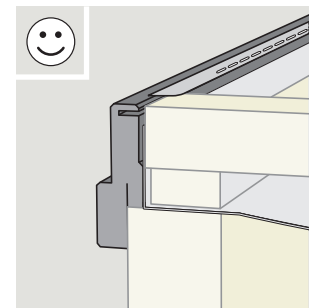

## EDL

Page 16

Page 15

Page 16

Page 16

Page 14

<b>AR:</b> VELUX Argentina S.A. 348 4 639944	<b>HU:</b> VELUX Magyarország Kft. (06/1) 436-0601
<b>AT:</b> VELUX Österreich GmbH 02245/32 3 50	<b>IE:</b> VELUX Company Ltd. 01 848 8775
<b>AU:</b> VELUX Australia Pty. Ltd. 1300 859 856	<b>IT:</b> VELUX Italia s.p.a. 045/6173666
<b>BA:</b> VELUX Bosna i Hercegovina d.o.o. 033/626 493, 626 494	<b>JP:</b> VELUX-Japan Ltd. 0570-00-8145
<b>BE:</b> VELUX Belgium (010) 42.09.09	<b>LT:</b> VELUX Lietuva, UAB (85) 270 91 01
<b>BG:</b> VELUX Bulgaria EOOD 02/955 99 30	<b>LV:</b> VELUX Latvia SIA 67 27 77 33
<b>BY:</b> FE VELUX Roof Windows (017) 217 7385	<b>NL:</b> VELUX Nederland B.V. 030 - 6 629 629
<b>CA:</b> VELUX Canada Inc. 1 800 88-VELUX (888-3589)	<b>NO:</b> VELUX Norge AS 22 51 06 00
<b>CH:</b> VELUX Schweiz AG 0848 945 549	<b>NZ:</b> VELUX New Zealand Ltd. 0800 650 445
<b>CL:</b> VELUX Chile Limitada 2 953 6789	<b>PL:</b> VELUX Polska Sp. z o.o. (022) 33 77 000 / 33 77 070
<b>CN:</b> VELUX (CHINA) CO. LTD. 0316-607 27 27	<b>PT:</b> VELUX Portugal, Lda 21 880 00 60
<b>CZ:</b> VELUX Česká republika, s.r.o. 531 015 511	<b>RO:</b> VELUX România S.R.L. 0-8008-83589
<b>DE:</b> VELUX Deutschland GmbH 0800/3 27 27 27 Kostenlos aus dem deutschen Festnetz	<b>RS:</b> VELUX Srbija d.o.o. 011 20 57 500
<b>DK:</b> VELUX Danmark A/S 45 16 45 16	<b>RU:</b> ZAO VELUX (495) 737 75 20
<b>EE:</b> VELUX Eesti OÜ 621 7790	<b>SE:</b> VELUX Svenska AB 042/20 83 80
<b>ES:</b> VELUX Spain, S.A. 91 509 71 00	<b>SI:</b> VELUX Slovenija d.o.o. 01 724 68 68
<b>FI:</b> VELUX Suomi Oy 0207 290 800	<b>SK:</b> VELUX Slovensko, s.r.o. (02) 33 000 555
<b>FR:</b> VELUX France 0821 02 15 15 0,119€ TTC/min	<b>TR:</b> VELUX Çatı Pencereleri Ticaret Limited Şirketi 0 216 302 54 10
<b>GB:</b> VELUX Company Ltd. 01592 778 225	<b>UA:</b> VELUX Ukraina TOV (044) 2916070
<b>HR:</b> VELUX Hrvatska d.o.o. 01/5555 444	<b>US:</b> VELUX America Inc. 1-800-88-VELUX