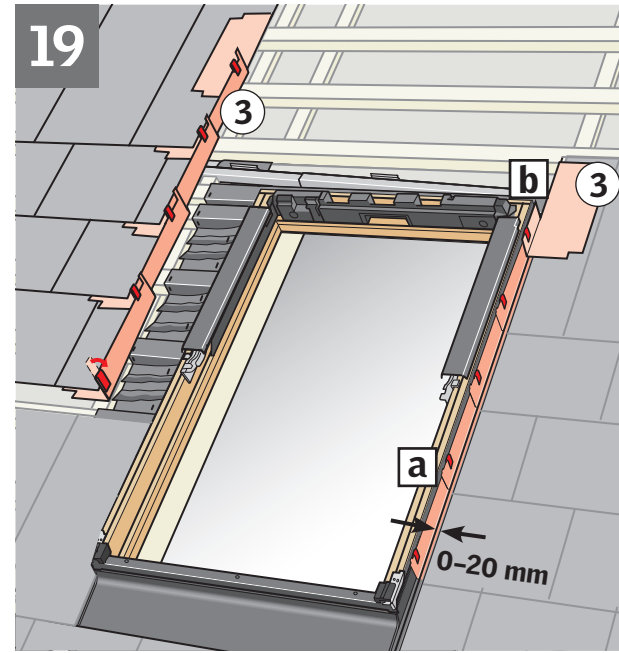

## EDL

Page 16

Page 15

Page 16

Page 16

Page 14

<b>AR:</b> VELUX Argentina S.A. 348 4 639944	<b>HU:</b> VELUX Magyarország Kft. (06/1) 436-0601
<b>AT:</b> VELUX Österreich GmbH 02245/32 3 50	<b>IE:</b> VELUX Company Ltd. 01 848 8775
<b>AU:</b> VELUX Australia Pty. Ltd. 1300 859 856	<b>IT:</b> VELUX Italia s.p.a. 045/6173666
<b>BA:</b> VELUX Bosna i Hercegovina d.o.o. 033/626 493, 626 494	<b>JP:</b> VELUX-Japan Ltd. 0570-00-8145
<b>BE:</b> VELUX Belgium (010) 42.09.09	<b>LT:</b> VELUX Lietuva, UAB (85) 270 91 01
<b>BG:</b> VELUX Bulgaria EOOD 02/955 99 30	<b>LV:</b> VELUX Latvia SIA 67 27 77 33
<b>BY:</b> FE VELUX Roof Windows (017) 217 7385	<b>NL:</b> VELUX Nederland B.V. 030 - 6 629 629
<b>CA:</b> VELUX Canada Inc. 1 800 88-VELUX (888-3589)	<b>NO:</b> VELUX Norge AS 22 51 06 00
<b>CH:</b> VELUX Schweiz AG 0848 945 549	<b>NZ:</b> VELUX New Zealand Ltd. 0800 650 445
<b>CL:</b> VELUX Chile Limitada 2 953 6789	<b>PL:</b> VELUX Polska Sp. z o.o. (022) 33 77 000 / 33 77 070
<b>CN:</b> VELUX (CHINA) CO. LTD. 0316-607 27 27	<b>PT:</b> VELUX Portugal, Lda 21 880 00 60
<b>CZ:</b> VELUX Česká republika, s.r.o. 531 015 511	<b>RO:</b> VELUX România S.R.L. 0-8008-83589
<b>DE:</b> VELUX Deutschland GmbH 0800/3 27 27 27 Kostenlos aus dem deutschen Festnetz	<b>RS:</b> VELUX Srbija d.o.o. 011 20 57 500
<b>DK:</b> VELUX Danmark A/S 45 16 45 16	<b>RU:</b> ZAO VELUX (495) 737 75 20
<b>EE:</b> VELUX Eesti OÜ 621 7790	<b>SE:</b> VELUX Svenska AB 042/20 83 80
<b>ES:</b> VELUX Spain, S.A. 91 509 71 00	<b>SI:</b> VELUX Slovenija d.o.o. 01 724 68 68
<b>FI:</b> VELUX Suomi Oy 0207 290 800	<b>SK:</b> VELUX Slovensko, s.r.o. (02) 33 000 555
<b>FR:</b> VELUX France 0821 02 15 15 0,119€ TTC/min	<b>TR:</b> VELUX Çatı Pencereleri Ticaret Limited Şirketi 0 216 302 54 10
<b>GB:</b> VELUX Company Ltd. 01592 778 225	<b>UA:</b> VELUX Ukraina TOV (044) 2916070
<b>HR:</b> VELUX Hrvatska d.o.o. 01/5555 444	<b>US:</b> VELUX America Inc. 1-800-88-VELUX