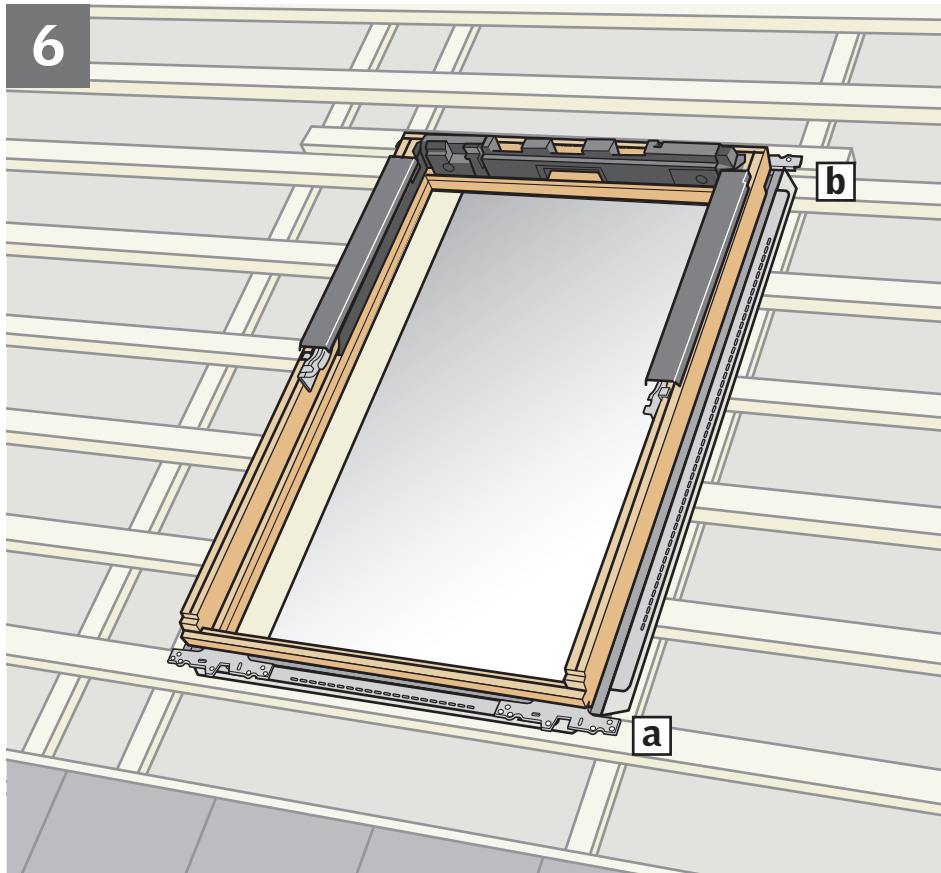

## EDL

Page 16

Page 15

Page 16

Page 16

Page 14

<b>AR:</b> VELUX Argentina S.A. 348 4 639944	<b>HU:</b> VELUX Magyarország Kft. (06/1) 436-0601
<b>AT:</b> VELUX Österreich GmbH 02245/32 3 50	<b>IE:</b> VELUX Company Ltd. 01 848 8775
<b>AU:</b> VELUX Australia Pty. Ltd. 1300 859 856	<b>IT:</b> VELUX Italia s.p.a. 045/6173666
<b>BA:</b> VELUX Bosna i Hercegovina d.o.o. 033/626 493, 626 494	<b>JP:</b> VELUX-Japan Ltd. 0570-00-8145
<b>BE:</b> VELUX Belgium (010) 42.09.09	<b>LT:</b> VELUX Lietuva, UAB (85) 270 91 01
<b>BG:</b> VELUX Bulgaria EOOD 02/955 99 30	<b>LV:</b> VELUX Latvia SIA 67 27 77 33
<b>BY:</b> FE VELUX Roof Windows (017) 217 7385	<b>NL:</b> VELUX Nederland B.V. 030 - 6 629 629
<b>CA:</b> VELUX Canada Inc. 1 800 88-VELUX (888-3589)	<b>NO:</b> VELUX Norge AS 22 51 06 00
<b>CH:</b> VELUX Schweiz AG 0848 945 549	<b>NZ:</b> VELUX New Zealand Ltd. 0800 650 445
<b>CL:</b> VELUX Chile Limitada 2 953 6789	<b>PL:</b> VELUX Polska Sp. z o.o. (022) 33 77 000 / 33 77 070
<b>CN:</b> VELUX (CHINA) CO. LTD. 0316-607 27 27	<b>PT:</b> VELUX Portugal, Lda 21 880 00 60
<b>CZ:</b> VELUX Česká republika, s.r.o. 531 015 511	<b>RO:</b> VELUX România S.R.L. 0-8008-83589
<b>DE:</b> VELUX Deutschland GmbH 0800/3 27 27 27 Kostenlos aus dem deutschen Festnetz	<b>RS:</b> VELUX Srbija d.o.o. 011 20 57 500
<b>DK:</b> VELUX Danmark A/S 45 16 45 16	<b>RU:</b> ZAO VELUX (495) 737 75 20
<b>EE:</b> VELUX Eesti OÜ 621 7790	<b>SE:</b> VELUX Svenska AB 042/20 83 80
<b>ES:</b> VELUX Spain, S.A. 91 509 71 00	<b>SI:</b> VELUX Slovenija d.o.o. 01 724 68 68
<b>FI:</b> VELUX Suomi Oy 0207 290 800	<b>SK:</b> VELUX Slovensko, s.r.o. (02) 33 000 555
<b>FR:</b> VELUX France 0821 02 15 15 0,119€ TTC/min	<b>TR:</b> VELUX Çatı Pencereleri Ticaret Limited Şirketi 0 216 302 54 10
<b>GB:</b> VELUX Company Ltd. 01592 778 225	<b>UA:</b> VELUX Ukraina TOV (044) 2916070
<b>HR:</b> VELUX Hrvatska d.o.o. 01/5555 444	<b>US:</b> VELUX America Inc. 1-800-88-VELUX