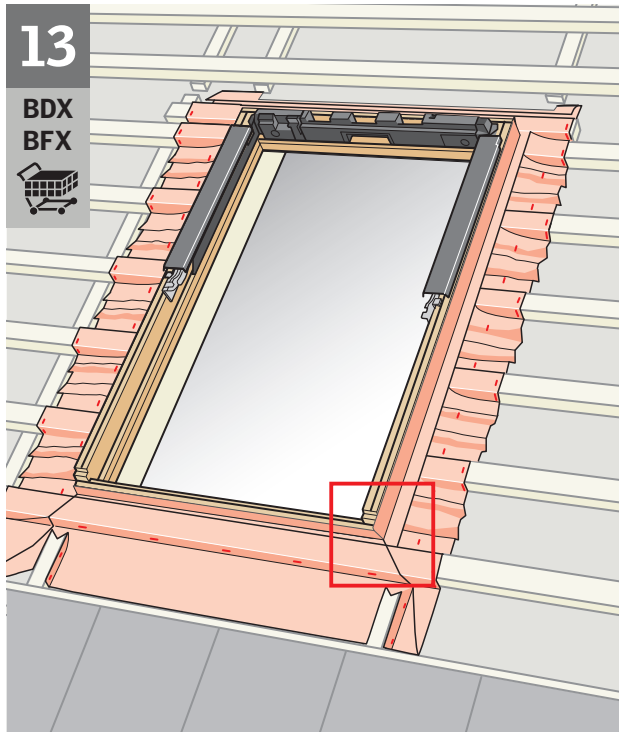

## EDL

Page 16

Page 15

Page 16

Page 16

Page 14

<b>AR:</b> VELUX Argentina S.A. 348 4 639944	<b>HU:</b> VELUX Magyarország Kft. (06/1) 436-0601
<b>AT:</b> VELUX Österreich GmbH 02245/32 3 50	<b>IE:</b> VELUX Company Ltd. 01 848 8775
<b>AU:</b> VELUX Australia Pty. Ltd. 1300 859 856	<b>IT:</b> VELUX Italia s.p.a. 045/6173666
<b>BA:</b> VELUX Bosna i Hercegovina d.o.o. 033/626 493, 626 494	<b>JP:</b> VELUX-Japan Ltd. 0570-00-8145
<b>BE:</b> VELUX Belgium (010) 42.09.09	<b>LT:</b> VELUX Lietuva, UAB (85) 270 91 01
<b>BG:</b> VELUX Bulgaria EOOD 02/955 99 30	<b>LV:</b> VELUX Latvia SIA 67 27 77 33
<b>BY:</b> FE VELUX Roof Windows (017) 217 7385	<b>NL:</b> VELUX Nederland B.V. 030 - 6 629 629
<b>CA:</b> VELUX Canada Inc. 1 800 88-VELUX (888-3589)	<b>NO:</b> VELUX Norge AS 22 51 06 00
<b>CH:</b> VELUX Schweiz AG 0848 945 549	<b>NZ:</b> VELUX New Zealand Ltd. 0800 650 445
<b>CL:</b> VELUX Chile Limitada 2 953 6789	<b>PL:</b> VELUX Polska Sp. z o.o. (022) 33 77 000 / 33 77 070
<b>CN:</b> VELUX (CHINA) CO. LTD. 0316-607 27 27	<b>PT:</b> VELUX Portugal, Lda 21 880 00 60
<b>CZ:</b> VELUX Česká republika, s.r.o. 531 015 511	<b>RO:</b> VELUX România S.R.L. 0-8008-83589
<b>DE:</b> VELUX Deutschland GmbH 0800/3 27 27 27 Kostenlos aus dem deutschen Festnetz	<b>RS:</b> VELUX Srbija d.o.o. 011 20 57 500
<b>DK:</b> VELUX Danmark A/S 45 16 45 16	<b>RU:</b> ZAO VELUX (495) 737 75 20
<b>EE:</b> VELUX Eesti OÜ 621 7790	<b>SE:</b> VELUX Svenska AB 042/20 83 80
<b>ES:</b> VELUX Spain, S.A. 91 509 71 00	<b>SI:</b> VELUX Slovenija d.o.o. 01 724 68 68
<b>FI:</b> VELUX Suomi Oy 0207 290 800	<b>SK:</b> VELUX Slovensko, s.r.o. (02) 33 000 555
<b>FR:</b> VELUX France 0821 02 15 15 0,119€ TTC/min	<b>TR:</b> VELUX Çatı Pencereleri Ticaret Limited Şirketi 0 216 302 54 10
<b>GB:</b> VELUX Company Ltd. 01592 778 225	<b>UA:</b> VELUX Ukraina TOV (044) 2916070
<b>HR:</b> VELUX Hrvatska d.o.o. 01/5555 444	<b>US:</b> VELUX America Inc. 1-800-88-VELUX