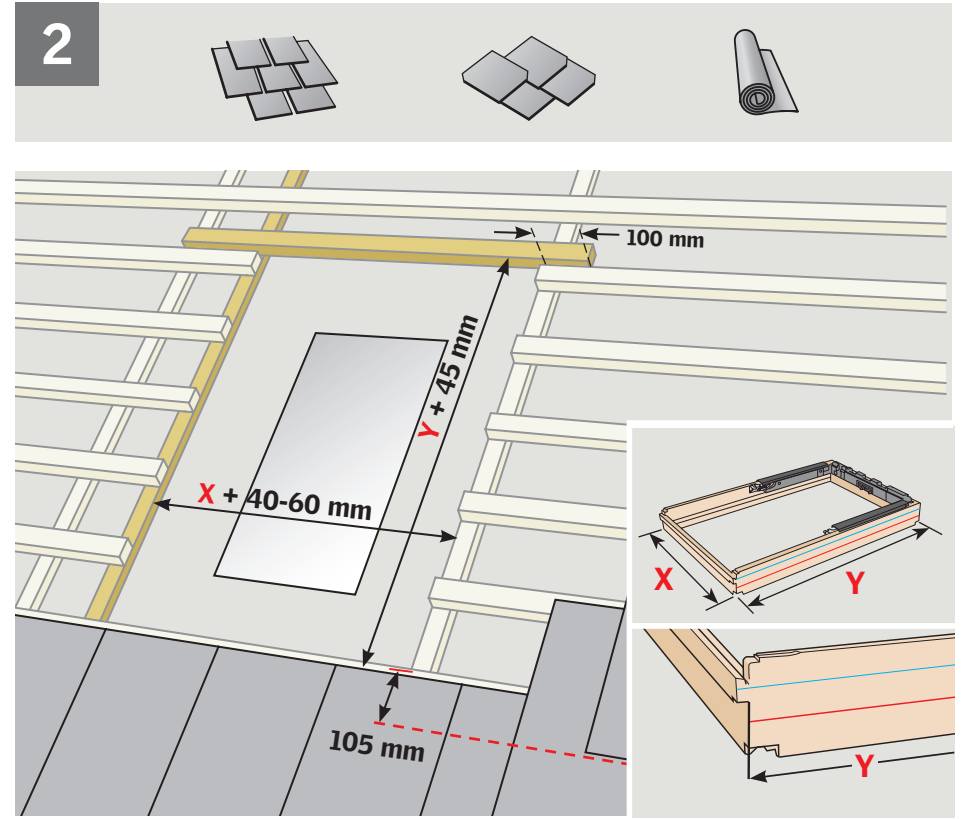

## EDL

Page 16

Page 15

Page 16

Page 16

Page 14

<b>AR:</b> VELUX Argentina S.A. 348 4 639944	<b>HU:</b> VELUX Magyarország Kft. (06/1) 436-0601
<b>AT:</b> VELUX Österreich GmbH 02245/32 3 50	<b>IE:</b> VELUX Company Ltd. 01 848 8775
<b>AU:</b> VELUX Australia Pty. Ltd. 1300 859 856	<b>IT:</b> VELUX Italia s.p.a. 045/6173666
<b>BA:</b> VELUX Bosna i Hercegovina d.o.o. 033/626 493, 626 494	<b>JP:</b> VELUX-Japan Ltd. 0570-00-8145
<b>BE:</b> VELUX Belgium (010) 42.09.09	<b>LT:</b> VELUX Lietuva, UAB (85) 270 91 01
<b>BG:</b> VELUX Bulgaria EOOD 02/955 99 30	<b>LV:</b> VELUX Latvia SIA 67 27 77 33
<b>BY:</b> FE VELUX Roof Windows (017) 217 7385	<b>NL:</b> VELUX Nederland B.V. 030 - 6 629 629
<b>CA:</b> VELUX Canada Inc. 1 800 88-VELUX (888-3589)	<b>NO:</b> VELUX Norge AS 22 51 06 00
<b>CH:</b> VELUX Schweiz AG 0848 945 549	<b>NZ:</b> VELUX New Zealand Ltd. 0800 650 445
<b>CL:</b> VELUX Chile Limitada 2 953 6789	<b>PL:</b> VELUX Polska Sp. z o.o. (022) 33 77 000 / 33 77 070
<b>CN:</b> VELUX (CHINA) CO. LTD. 0316-607 27 27	<b>PT:</b> VELUX Portugal, Lda 21 880 00 60
<b>CZ:</b> VELUX Česká republika, s.r.o. 531 015 511	<b>RO:</b> VELUX România S.R.L. 0-8008-83589
<b>DE:</b> VELUX Deutschland GmbH 0800/3 27 27 27 Kostenlos aus dem deutschen Festnetz	<b>RS:</b> VELUX Srbija d.o.o. 011 20 57 500
<b>DK:</b> VELUX Danmark A/S 45 16 45 16	<b>RU:</b> ZAO VELUX (495) 737 75 20
<b>EE:</b> VELUX Eesti OÜ 621 7790	<b>SE:</b> VELUX Svenska AB 042/20 83 80
<b>ES:</b> VELUX Spain, S.A. 91 509 71 00	<b>SI:</b> VELUX Slovenija d.o.o. 01 724 68 68
<b>FI:</b> VELUX Suomi Oy 0207 290 800	<b>SK:</b> VELUX Slovensko, s.r.o. (02) 33 000 555
<b>FR:</b> VELUX France 0821 02 15 15 0,119€ TTC/min	<b>TR:</b> VELUX Çatı Pencereleri Ticaret Limited Şirketi 0 216 302 54 10
<b>GB:</b> VELUX Company Ltd. 01592 778 225	<b>UA:</b> VELUX Ukraina TOV (044) 2916070
<b>HR:</b> VELUX Hrvatska d.o.o. 01/5555 444	<b>US:</b> VELUX America Inc. 1-800-88-VELUX