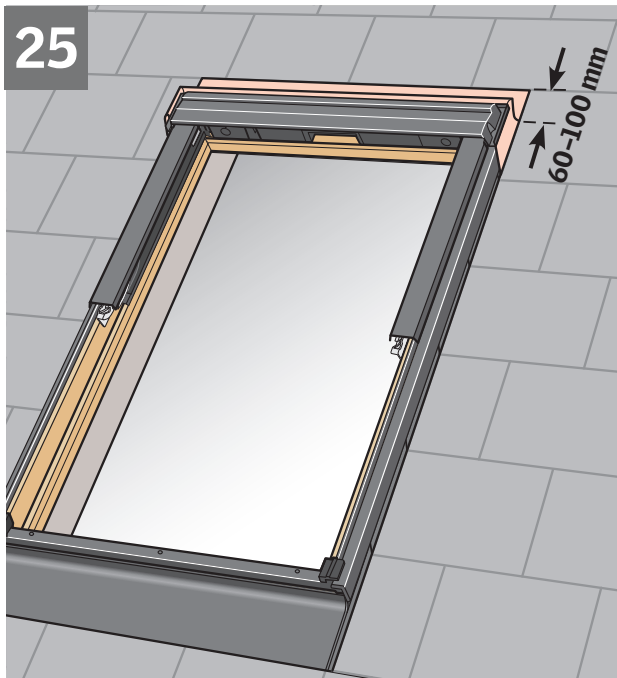

## EDL

Page 16

Page 15

Page 16

Page 16

Page 14

<b>AR:</b> VELUX Argentina S.A. 348 4 639944	<b>HU:</b> VELUX Magyarország Kft. (06/1) 436-0601
<b>AT:</b> VELUX Österreich GmbH 02245/32 3 50	<b>IE:</b> VELUX Company Ltd. 01 848 8775
<b>AU:</b> VELUX Australia Pty. Ltd. 1300 859 856	<b>IT:</b> VELUX Italia s.p.a. 045/6173666
<b>BA:</b> VELUX Bosna i Hercegovina d.o.o. 033/626 493, 626 494	<b>JP:</b> VELUX-Japan Ltd. 0570-00-8145
<b>BE:</b> VELUX Belgium (010) 42.09.09	<b>LT:</b> VELUX Lietuva, UAB (85) 270 91 01
<b>BG:</b> VELUX Bulgaria EOOD 02/955 99 30	<b>LV:</b> VELUX Latvia SIA 67 27 77 33
<b>BY:</b> FE VELUX Roof Windows (017) 217 7385	<b>NL:</b> VELUX Nederland B.V. 030 - 6 629 629
<b>CA:</b> VELUX Canada Inc. 1 800 88-VELUX (888-3589)	<b>NO:</b> VELUX Norge AS 22 51 06 00
<b>CH:</b> VELUX Schweiz AG 0848 945 549	<b>NZ:</b> VELUX New Zealand Ltd. 0800 650 445
<b>CL:</b> VELUX Chile Limitada 2 953 6789	<b>PL:</b> VELUX Polska Sp. z o.o. (022) 33 77 000 / 33 77 070
<b>CN:</b> VELUX (CHINA) CO. LTD. 0316-607 27 27	<b>PT:</b> VELUX Portugal, Lda 21 880 00 60
<b>CZ:</b> VELUX Česká republika, s.r.o. 531 015 511	<b>RO:</b> VELUX România S.R.L. 0-8008-83589
<b>DE:</b> VELUX Deutschland GmbH 0800/3 27 27 27 Kostenlos aus dem deutschen Festnetz	<b>RS:</b> VELUX Srbija d.o.o. 011 20 57 500
<b>DK:</b> VELUX Danmark A/S 45 16 45 16	<b>RU:</b> ZAO VELUX (495) 737 75 20
<b>EE:</b> VELUX Eesti OÜ 621 7790	<b>SE:</b> VELUX Svenska AB 042/20 83 80
<b>ES:</b> VELUX Spain, S.A. 91 509 71 00	<b>SI:</b> VELUX Slovenija d.o.o. 01 724 68 68
<b>FI:</b> VELUX Suomi Oy 0207 290 800	<b>SK:</b> VELUX Slovensko, s.r.o. (02) 33 000 555
<b>FR:</b> VELUX France 0821 02 15 15 0,119€ TTC/min	<b>TR:</b> VELUX Çatı Pencereleri Ticaret Limited Şirketi 0 216 302 54 10
<b>GB:</b> VELUX Company Ltd. 01592 778 225	<b>UA:</b> VELUX Ukraina TOV (044) 2916070
<b>HR:</b> VELUX Hrvatska d.o.o. 01/5555 444	<b>US:</b> VELUX America Inc. 1-800-88-VELUX