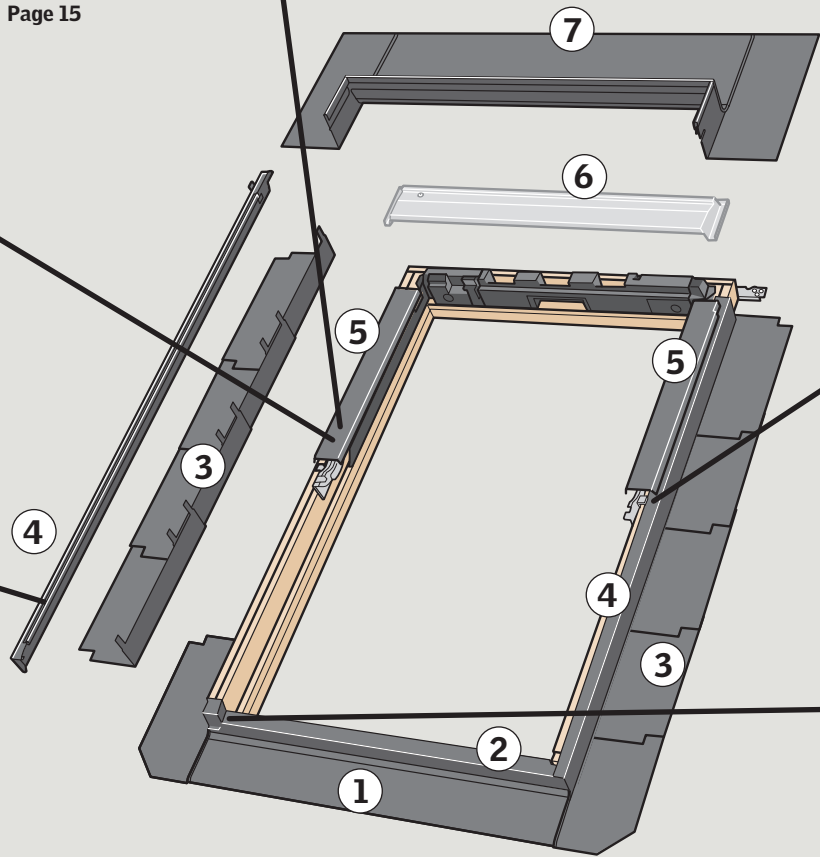

## EDL

Page 16

Page 15

Page 16

Page 16

Page 14

<b>AR:</b> VELUX Argentina S.A. 348 4 639944	<b>HU:</b> VELUX Magyarország Kft. (06/1) 436-0601
<b>AT:</b> VELUX Österreich GmbH 02245/32 3 50	<b>IE:</b> VELUX Company Ltd. 01 848 8775
<b>AU:</b> VELUX Australia Pty. Ltd. 1300 859 856	<b>IT:</b> VELUX Italia s.p.a. 045/6173666
<b>BA:</b> VELUX Bosna i Hercegovina d.o.o. 033/626 493, 626 494	<b>JP:</b> VELUX-Japan Ltd. 0570-00-8145
<b>BE:</b> VELUX Belgium (010) 42.09.09	<b>LT:</b> VELUX Lietuva, UAB (85) 270 91 01
<b>BG:</b> VELUX Bulgaria EOOD 02/955 99 30	<b>LV:</b> VELUX Latvia SIA 67 27 77 33
<b>BY:</b> FE VELUX Roof Windows (017) 217 7385	<b>NL:</b> VELUX Nederland B.V. 030 - 6 629 629
<b>CA:</b> VELUX Canada Inc. 1 800 88-VELUX (888-3589)	<b>NO:</b> VELUX Norge AS 22 51 06 00
<b>CH:</b> VELUX Schweiz AG 0848 945 549	<b>NZ:</b> VELUX New Zealand Ltd. 0800 650 445
<b>CL:</b> VELUX Chile Limitada 2 953 6789	<b>PL:</b> VELUX Polska Sp. z o.o. (022) 33 77 000 / 33 77 070
<b>CN:</b> VELUX (CHINA) CO. LTD. 0316-607 27 27	<b>PT:</b> VELUX Portugal, Lda 21 880 00 60
<b>CZ:</b> VELUX Česká republika, s.r.o. 531 015 511	<b>RO:</b> VELUX România S.R.L. 0-8008-83589
<b>DE:</b> VELUX Deutschland GmbH 0800/3 27 27 27 Kostenlos aus dem deutschen Festnetz	<b>RS:</b> VELUX Srbija d.o.o. 011 20 57 500
<b>DK:</b> VELUX Danmark A/S 45 16 45 16	<b>RU:</b> ZAO VELUX (495) 737 75 20
<b>EE:</b> VELUX Eesti OÜ 621 7790	<b>SE:</b> VELUX Svenska AB 042/20 83 80
<b>ES:</b> VELUX Spain, S.A. 91 509 71 00	<b>SI:</b> VELUX Slovenija d.o.o. 01 724 68 68
<b>FI:</b> VELUX Suomi Oy 0207 290 800	<b>SK:</b> VELUX Slovensko, s.r.o. (02) 33 000 555
<b>FR:</b> VELUX France 0821 02 15 15 0,119€ TTC/min	<b>TR:</b> VELUX Çatı Pencereleri Ticaret Limited Şirketi 0 216 302 54 10
<b>GB:</b> VELUX Company Ltd. 01592 778 225	<b>UA:</b> VELUX Ukraina TOV (044) 2916070
<b>HR:</b> VELUX Hrvatska d.o.o. 01/5555 444	<b>US:</b> VELUX America Inc. 1-800-88-VELUX