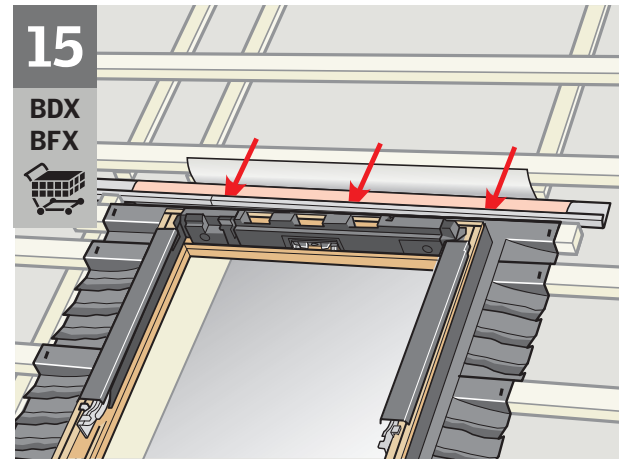

## EDL

Page 16

Page 15

Page 16

Page 16

Page 14

<b>AR:</b> VELUX Argentina S.A. 348 4 639944	<b>HU:</b> VELUX Magyarország Kft. (06/1) 436-0601
<b>AT:</b> VELUX Österreich GmbH 02245/32 3 50	<b>IE:</b> VELUX Company Ltd. 01 848 8775
<b>AU:</b> VELUX Australia Pty. Ltd. 1300 859 856	<b>IT:</b> VELUX Italia s.p.a. 045/6173666
<b>BA:</b> VELUX Bosna i Hercegovina d.o.o. 033/626 493, 626 494	<b>JP:</b> VELUX-Japan Ltd. 0570-00-8145
<b>BE:</b> VELUX Belgium (010) 42.09.09	<b>LT:</b> VELUX Lietuva, UAB (85) 270 91 01
<b>BG:</b> VELUX Bulgaria EOOD 02/955 99 30	<b>LV:</b> VELUX Latvia SIA 67 27 77 33
<b>BY:</b> FE VELUX Roof Windows (017) 217 7385	<b>NL:</b> VELUX Nederland B.V. 030 - 6 629 629
<b>CA:</b> VELUX Canada Inc. 1 800 88-VELUX (888-3589)	<b>NO:</b> VELUX Norge AS 22 51 06 00
<b>CH:</b> VELUX Schweiz AG 0848 945 549	<b>NZ:</b> VELUX New Zealand Ltd. 0800 650 445
<b>CL:</b> VELUX Chile Limitada 2 953 6789	<b>PL:</b> VELUX Polska Sp. z o.o. (022) 33 77 000 / 33 77 070
<b>CN:</b> VELUX (CHINA) CO. LTD. 0316-607 27 27	<b>PT:</b> VELUX Portugal, Lda 21 880 00 60
<b>CZ:</b> VELUX Česká republika, s.r.o. 531 015 511	<b>RO:</b> VELUX România S.R.L. 0-8008-83589
<b>DE:</b> VELUX Deutschland GmbH 0800/3 27 27 27 Kostenlos aus dem deutschen Festnetz	<b>RS:</b> VELUX Srbija d.o.o. 011 20 57 500
<b>DK:</b> VELUX Danmark A/S 45 16 45 16	<b>RU:</b> ZAO VELUX (495) 737 75 20
<b>EE:</b> VELUX Eesti OÜ 621 7790	<b>SE:</b> VELUX Svenska AB 042/20 83 80
<b>ES:</b> VELUX Spain, S.A. 91 509 71 00	<b>SI:</b> VELUX Slovenija d.o.o. 01 724 68 68
<b>FI:</b> VELUX Suomi Oy 0207 290 800	<b>SK:</b> VELUX Slovensko, s.r.o. (02) 33 000 555
<b>FR:</b> VELUX France 0821 02 15 15 0,119€ TTC/min	<b>TR:</b> VELUX Çatı Pencereleri Ticaret Limited Şirketi 0 216 302 54 10
<b>GB:</b> VELUX Company Ltd. 01592 778 225	<b>UA:</b> VELUX Ukraina TOV (044) 2916070
<b>HR:</b> VELUX Hrvatska d.o.o. 01/5555 444	<b>US:</b> VELUX America Inc. 1-800-88-VELUX