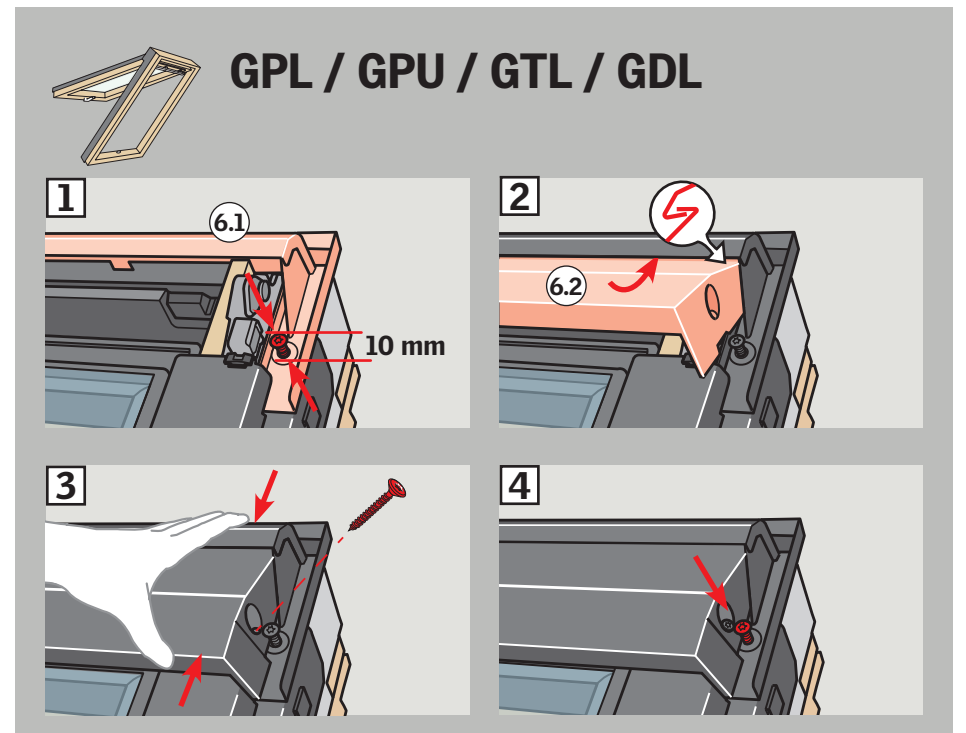

## EDL

Page 16

Page 15

Page 16

Page 16

Page 14

<b>AR:</b> VELUX Argentina S.A. 348 4 639944	<b>HU:</b> VELUX Magyarország Kft. (06/1) 436-0601
<b>AT:</b> VELUX Österreich GmbH 02245/32 3 50	<b>IE:</b> VELUX Company Ltd. 01 848 8775
<b>AU:</b> VELUX Australia Pty. Ltd. 1300 859 856	<b>IT:</b> VELUX Italia s.p.a. 045/6173666
<b>BA:</b> VELUX Bosna i Hercegovina d.o.o. 033/626 493, 626 494	<b>JP:</b> VELUX-Japan Ltd. 0570-00-8145
<b>BE:</b> VELUX Belgium (010) 42.09.09	<b>LT:</b> VELUX Lietuva, UAB (85) 270 91 01
<b>BG:</b> VELUX Bulgaria EOOD 02/955 99 30	<b>LV:</b> VELUX Latvia SIA 67 27 77 33
<b>BY:</b> FE VELUX Roof Windows (017) 217 7385	<b>NL:</b> VELUX Nederland B.V. 030 - 6 629 629
<b>CA:</b> VELUX Canada Inc. 1 800 88-VELUX (888-3589)	<b>NO:</b> VELUX Norge AS 22 51 06 00
<b>CH:</b> VELUX Schweiz AG 0848 945 549	<b>NZ:</b> VELUX New Zealand Ltd. 0800 650 445
<b>CL:</b> VELUX Chile Limitada 2 953 6789	<b>PL:</b> VELUX Polska Sp. z o.o. (022) 33 77 000 / 33 77 070
<b>CN:</b> VELUX (CHINA) CO. LTD. 0316-607 27 27	<b>PT:</b> VELUX Portugal, Lda 21 880 00 60
<b>CZ:</b> VELUX Česká republika, s.r.o. 531 015 511	<b>RO:</b> VELUX România S.R.L. 0-8008-83589
<b>DE:</b> VELUX Deutschland GmbH 0800/3 27 27 27 Kostenlos aus dem deutschen Festnetz	<b>RS:</b> VELUX Srbija d.o.o. 011 20 57 500
<b>DK:</b> VELUX Danmark A/S 45 16 45 16	<b>RU:</b> ZAO VELUX (495) 737 75 20
<b>EE:</b> VELUX Eesti OÜ 621 7790	<b>SE:</b> VELUX Svenska AB 042/20 83 80
<b>ES:</b> VELUX Spain, S.A. 91 509 71 00	<b>SI:</b> VELUX Slovenija d.o.o. 01 724 68 68
<b>FI:</b> VELUX Suomi Oy 0207 290 800	<b>SK:</b> VELUX Slovensko, s.r.o. (02) 33 000 555
<b>FR:</b> VELUX France 0821 02 15 15 0,119€ TTC/min	<b>TR:</b> VELUX Çatı Pencereleri Ticaret Limited Şirketi 0 216 302 54 10
<b>GB:</b> VELUX Company Ltd. 01592 778 225	<b>UA:</b> VELUX Ukraina TOV (044) 2916070
<b>HR:</b> VELUX Hrvatska d.o.o. 01/5555 444	<b>US:</b> VELUX America Inc. 1-800-88-VELUX