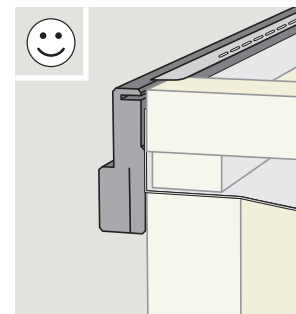

## EDL

Page 16

Page 15

Page 16

Page 16

Page 14

<b>AR:</b> VELUX Argentina S.A. 348 4 639944	<b>HU:</b> VELUX Magyarország Kft. (06/1) 436-0601
<b>AT:</b> VELUX Österreich GmbH 02245/32 3 50	<b>IE:</b> VELUX Company Ltd. 01 848 8775
<b>AU:</b> VELUX Australia Pty. Ltd. 1300 859 856	<b>IT:</b> VELUX Italia s.p.a. 045/6173666
<b>BA:</b> VELUX Bosna i Hercegovina d.o.o. 033/626 493, 626 494	<b>JP:</b> VELUX-Japan Ltd. 0570-00-8145
<b>BE:</b> VELUX Belgium (010) 42.09.09	<b>LT:</b> VELUX Lietuva, UAB (85) 270 91 01
<b>BG:</b> VELUX Bulgaria EOOD 02/955 99 30	<b>LV:</b> VELUX Latvia SIA 67 27 77 33
<b>BY:</b> FE VELUX Roof Windows (017) 217 7385	<b>NL:</b> VELUX Nederland B.V. 030 - 6 629 629
<b>CA:</b> VELUX Canada Inc. 1 800 88-VELUX (888-3589)	<b>NO:</b> VELUX Norge AS 22 51 06 00
<b>CH:</b> VELUX Schweiz AG 0848 945 549	<b>NZ:</b> VELUX New Zealand Ltd. 0800 650 445
<b>CL:</b> VELUX Chile Limitada 2 953 6789	<b>PL:</b> VELUX Polska Sp. z o.o. (022) 33 77 000 / 33 77 070
<b>CN:</b> VELUX (CHINA) CO. LTD. 0316-607 27 27	<b>PT:</b> VELUX Portugal, Lda 21 880 00 60
<b>CZ:</b> VELUX Česká republika, s.r.o. 531 015 511	<b>RO:</b> VELUX România S.R.L. 0-8008-83589
<b>DE:</b> VELUX Deutschland GmbH 0800/3 27 27 27 Kostenlos aus dem deutschen Festnetz	<b>RS:</b> VELUX Srbija d.o.o. 011 20 57 500
<b>DK:</b> VELUX Danmark A/S 45 16 45 16	<b>RU:</b> ZAO VELUX (495) 737 75 20
<b>EE:</b> VELUX Eesti OÜ 621 7790	<b>SE:</b> VELUX Svenska AB 042/20 83 80
<b>ES:</b> VELUX Spain, S.A. 91 509 71 00	<b>SI:</b> VELUX Slovenija d.o.o. 01 724 68 68
<b>FI:</b> VELUX Suomi Oy 0207 290 800	<b>SK:</b> VELUX Slovensko, s.r.o. (02) 33 000 555
<b>FR:</b> VELUX France 0821 02 15 15 0,119€ TTC/min	<b>TR:</b> VELUX Çatı Pencereleri Ticaret Limited Şirketi 0 216 302 54 10
<b>GB:</b> VELUX Company Ltd. 01592 778 225	<b>UA:</b> VELUX Ukraina TOV (044) 2916070
<b>HR:</b> VELUX Hrvatska d.o.o. 01/5555 444	<b>US:</b> VELUX America Inc. 1-800-88-VELUX