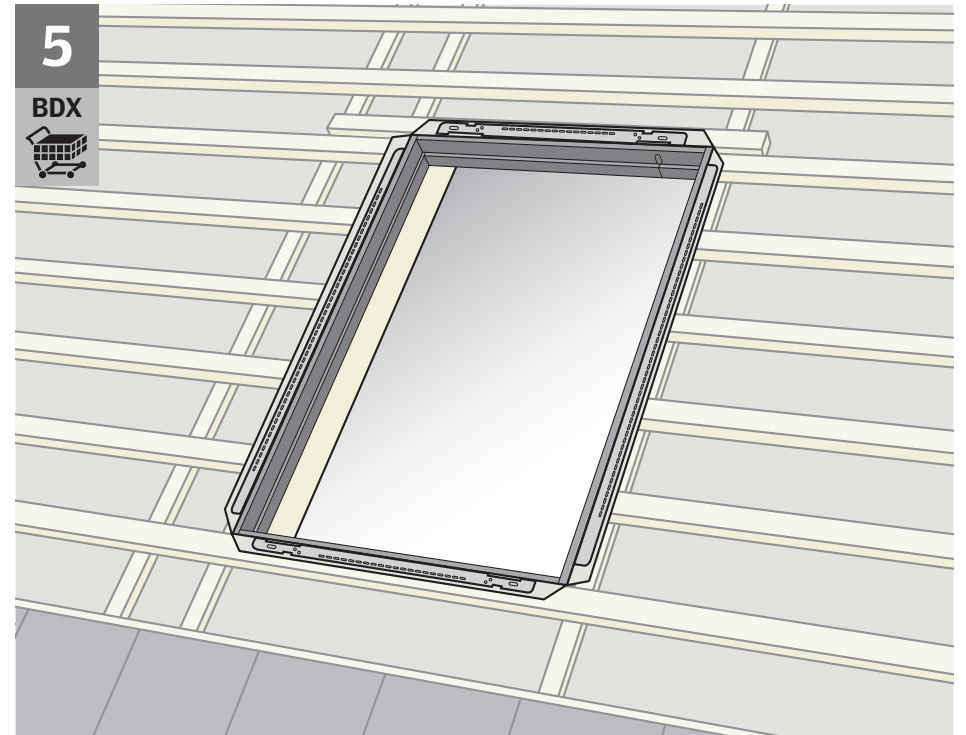

## EDL

Page 16

Page 15

Page 16

Page 16

Page 14

<b>AR:</b> VELUX Argentina S.A. 348 4 639944	<b>HU:</b> VELUX Magyarország Kft. (06/1) 436-0601
<b>AT:</b> VELUX Österreich GmbH 02245/32 3 50	<b>IE:</b> VELUX Company Ltd. 01 848 8775
<b>AU:</b> VELUX Australia Pty. Ltd. 1300 859 856	<b>IT:</b> VELUX Italia s.p.a. 045/6173666
<b>BA:</b> VELUX Bosna i Hercegovina d.o.o. 033/626 493, 626 494	<b>JP:</b> VELUX-Japan Ltd. 0570-00-8145
<b>BE:</b> VELUX Belgium (010) 42.09.09	<b>LT:</b> VELUX Lietuva, UAB (85) 270 91 01
<b>BG:</b> VELUX Bulgaria EOOD 02/955 99 30	<b>LV:</b> VELUX Latvia SIA 67 27 77 33
<b>BY:</b> FE VELUX Roof Windows (017) 217 7385	<b>NL:</b> VELUX Nederland B.V. 030 - 6 629 629
<b>CA:</b> VELUX Canada Inc. 1 800 88-VELUX (888-3589)	<b>NO:</b> VELUX Norge AS 22 51 06 00
<b>CH:</b> VELUX Schweiz AG 0848 945 549	<b>NZ:</b> VELUX New Zealand Ltd. 0800 650 445
<b>CL:</b> VELUX Chile Limitada 2 953 6789	<b>PL:</b> VELUX Polska Sp. z o.o. (022) 33 77 000 / 33 77 070
<b>CN:</b> VELUX (CHINA) CO. LTD. 0316-607 27 27	<b>PT:</b> VELUX Portugal, Lda 21 880 00 60
<b>CZ:</b> VELUX Česká republika, s.r.o. 531 015 511	<b>RO:</b> VELUX România S.R.L. 0-8008-83589
<b>DE:</b> VELUX Deutschland GmbH 0800/3 27 27 27 Kostenlos aus dem deutschen Festnetz	<b>RS:</b> VELUX Srbija d.o.o. 011 20 57 500
<b>DK:</b> VELUX Danmark A/S 45 16 45 16	<b>RU:</b> ZAO VELUX (495) 737 75 20
<b>EE:</b> VELUX Eesti OÜ 621 7790	<b>SE:</b> VELUX Svenska AB 042/20 83 80
<b>ES:</b> VELUX Spain, S.A. 91 509 71 00	<b>SI:</b> VELUX Slovenija d.o.o. 01 724 68 68
<b>FI:</b> VELUX Suomi Oy 0207 290 800	<b>SK:</b> VELUX Slovensko, s.r.o. (02) 33 000 555
<b>FR:</b> VELUX France 0821 02 15 15 0,119€ TTC/min	<b>TR:</b> VELUX Çatı Pencereleri Ticaret Limited Şirketi 0 216 302 54 10
<b>GB:</b> VELUX Company Ltd. 01592 778 225	<b>UA:</b> VELUX Ukraina TOV (044) 2916070
<b>HR:</b> VELUX Hrvatska d.o.o. 01/5555 444	<b>US:</b> VELUX America Inc. 1-800-88-VELUX