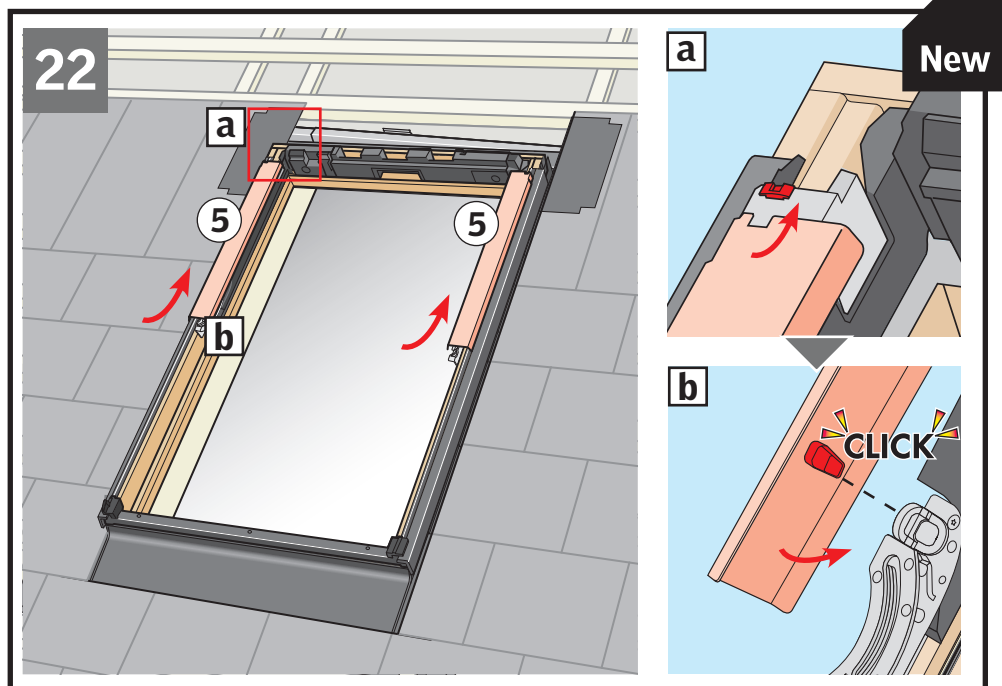

## EDL

Page 16

Page 15

Page 16

Page 16

Page 14

<b>AR:</b> VELUX Argentina S.A. 348 4 639944	<b>HU:</b> VELUX Magyarország Kft. (06/1) 436-0601
<b>AT:</b> VELUX Österreich GmbH 02245/32 3 50	<b>IE:</b> VELUX Company Ltd. 01 848 8775
<b>AU:</b> VELUX Australia Pty. Ltd. 1300 859 856	<b>IT:</b> VELUX Italia s.p.a. 045/6173666
<b>BA:</b> VELUX Bosna i Hercegovina d.o.o. 033/626 493, 626 494	<b>JP:</b> VELUX-Japan Ltd. 0570-00-8145
<b>BE:</b> VELUX Belgium (010) 42.09.09	<b>LT:</b> VELUX Lietuva, UAB (85) 270 91 01
<b>BG:</b> VELUX Bulgaria EOOD 02/955 99 30	<b>LV:</b> VELUX Latvia SIA 67 27 77 33
<b>BY:</b> FE VELUX Roof Windows (017) 217 7385	<b>NL:</b> VELUX Nederland B.V. 030 - 6 629 629
<b>CA:</b> VELUX Canada Inc. 1 800 88-VELUX (888-3589)	<b>NO:</b> VELUX Norge AS 22 51 06 00
<b>CH:</b> VELUX Schweiz AG 0848 945 549	<b>NZ:</b> VELUX New Zealand Ltd. 0800 650 445
<b>CL:</b> VELUX Chile Limitada 2 953 6789	<b>PL:</b> VELUX Polska Sp. z o.o. (022) 33 77 000 / 33 77 070
<b>CN:</b> VELUX (CHINA) CO. LTD. 0316-607 27 27	<b>PT:</b> VELUX Portugal, Lda 21 880 00 60
<b>CZ:</b> VELUX Česká republika, s.r.o. 531 015 511	<b>RO:</b> VELUX România S.R.L. 0-8008-83589
<b>DE:</b> VELUX Deutschland GmbH 0800/3 27 27 27 Kostenlos aus dem deutschen Festnetz	<b>RS:</b> VELUX Srbija d.o.o. 011 20 57 500
<b>DK:</b> VELUX Danmark A/S 45 16 45 16	<b>RU:</b> ZAO VELUX (495) 737 75 20
<b>EE:</b> VELUX Eesti OÜ 621 7790	<b>SE:</b> VELUX Svenska AB 042/20 83 80
<b>ES:</b> VELUX Spain, S.A. 91 509 71 00	<b>SI:</b> VELUX Slovenija d.o.o. 01 724 68 68
<b>FI:</b> VELUX Suomi Oy 0207 290 800	<b>SK:</b> VELUX Slovensko, s.r.o. (02) 33 000 555
<b>FR:</b> VELUX France 0821 02 15 15 0,119€ TTC/min	<b>TR:</b> VELUX Çatı Pencereleri Ticaret Limited Şirketi 0 216 302 54 10
<b>GB:</b> VELUX Company Ltd. 01592 778 225	<b>UA:</b> VELUX Ukraina TOV (044) 2916070
<b>HR:</b> VELUX Hrvatska d.o.o. 01/5555 444	<b>US:</b> VELUX America Inc. 1-800-88-VELUX