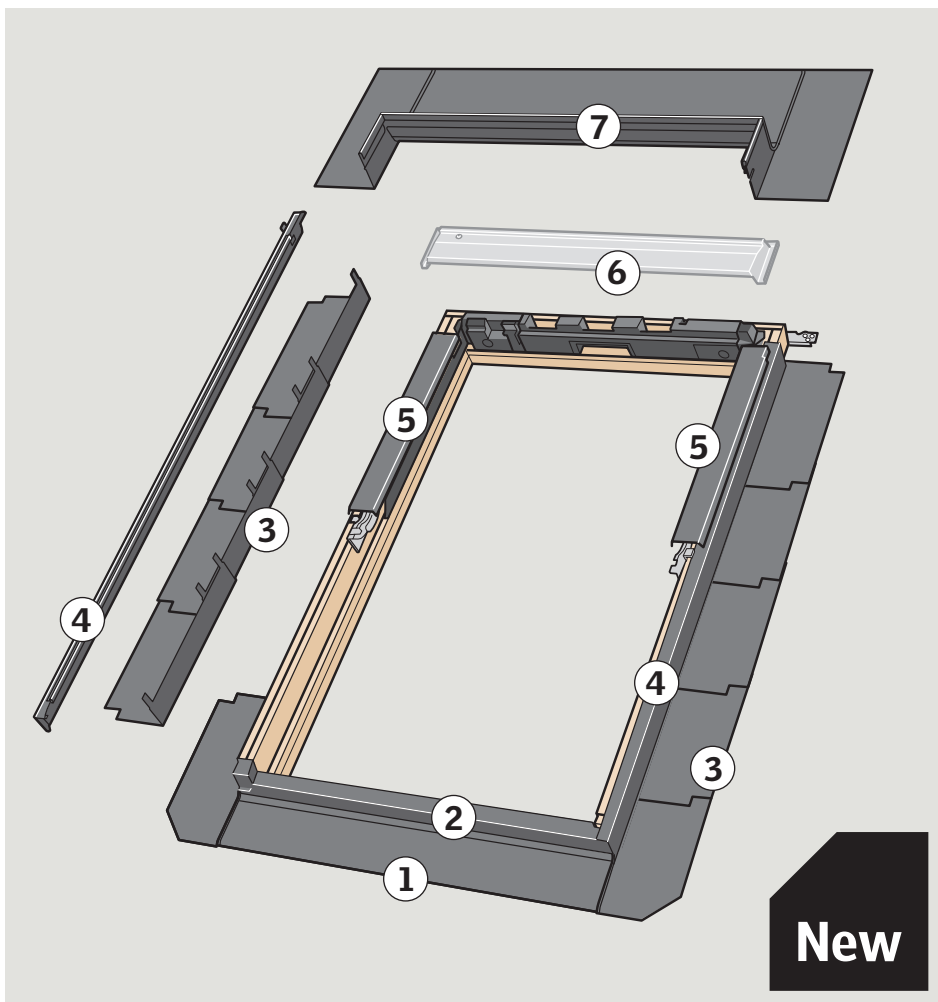

## EDL

Page 16

Page 15

Page 16

Page 16

Page 14

<b>AR:</b> VELUX Argentina S.A. 348 4 639944	<b>HU:</b> VELUX Magyarország Kft. (06/1) 436-0601
<b>AT:</b> VELUX Österreich GmbH 02245/32 3 50	<b>IE:</b> VELUX Company Ltd. 01 848 8775
<b>AU:</b> VELUX Australia Pty. Ltd. 1300 859 856	<b>IT:</b> VELUX Italia s.p.a. 045/6173666
<b>BA:</b> VELUX Bosna i Hercegovina d.o.o. 033/626 493, 626 494	<b>JP:</b> VELUX-Japan Ltd. 0570-00-8145
<b>BE:</b> VELUX Belgium (010) 42.09.09	<b>LT:</b> VELUX Lietuva, UAB (85) 270 91 01
<b>BG:</b> VELUX Bulgaria EOOD 02/955 99 30	<b>LV:</b> VELUX Latvia SIA 67 27 77 33
<b>BY:</b> FE VELUX Roof Windows (017) 217 7385	<b>NL:</b> VELUX Nederland B.V. 030 - 6 629 629
<b>CA:</b> VELUX Canada Inc. 1 800 88-VELUX (888-3589)	<b>NO:</b> VELUX Norge AS 22 51 06 00
<b>CH:</b> VELUX Schweiz AG 0848 945 549	<b>NZ:</b> VELUX New Zealand Ltd. 0800 650 445
<b>CL:</b> VELUX Chile Limitada 2 953 6789	<b>PL:</b> VELUX Polska Sp. z o.o. (022) 33 77 000 / 33 77 070
<b>CN:</b> VELUX (CHINA) CO. LTD. 0316-607 27 27	<b>PT:</b> VELUX Portugal, Lda 21 880 00 60
<b>CZ:</b> VELUX Česká republika, s.r.o. 531 015 511	<b>RO:</b> VELUX România S.R.L. 0-8008-83589
<b>DE:</b> VELUX Deutschland GmbH 0800/3 27 27 27 Kostenlos aus dem deutschen Festnetz	<b>RS:</b> VELUX Srbija d.o.o. 011 20 57 500
<b>DK:</b> VELUX Danmark A/S 45 16 45 16	<b>RU:</b> ZAO VELUX (495) 737 75 20
<b>EE:</b> VELUX Eesti OÜ 621 7790	<b>SE:</b> VELUX Svenska AB 042/20 83 80
<b>ES:</b> VELUX Spain, S.A. 91 509 71 00	<b>SI:</b> VELUX Slovenija d.o.o. 01 724 68 68
<b>FI:</b> VELUX Suomi Oy 0207 290 800	<b>SK:</b> VELUX Slovensko, s.r.o. (02) 33 000 555
<b>FR:</b> VELUX France 0821 02 15 15 0,119€ TTC/min	<b>TR:</b> VELUX Çatı Pencereleri Ticaret Limited Şirketi 0 216 302 54 10
<b>GB:</b> VELUX Company Ltd. 01592 778 225	<b>UA:</b> VELUX Ukraina TOV (044) 2916070
<b>HR:</b> VELUX Hrvatska d.o.o. 01/5555 444	<b>US:</b> VELUX America Inc. 1-800-88-VELUX