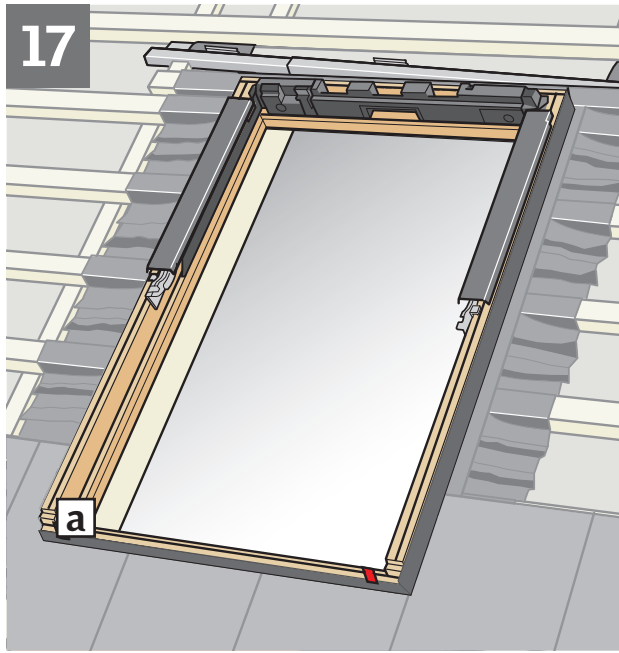

## EDL

Page 16

Page 15

Page 16

Page 16

Page 14

<b>AR:</b> VELUX Argentina S.A. 348 4 639944	<b>HU:</b> VELUX Magyarország Kft. (06/1) 436-0601
<b>AT:</b> VELUX Österreich GmbH 02245/32 3 50	<b>IE:</b> VELUX Company Ltd. 01 848 8775
<b>AU:</b> VELUX Australia Pty. Ltd. 1300 859 856	<b>IT:</b> VELUX Italia s.p.a. 045/6173666
<b>BA:</b> VELUX Bosna i Hercegovina d.o.o. 033/626 493, 626 494	<b>JP:</b> VELUX-Japan Ltd. 0570-00-8145
<b>BE:</b> VELUX Belgium (010) 42.09.09	<b>LT:</b> VELUX Lietuva, UAB (85) 270 91 01
<b>BG:</b> VELUX Bulgaria EOOD 02/955 99 30	<b>LV:</b> VELUX Latvia SIA 67 27 77 33
<b>BY:</b> FE VELUX Roof Windows (017) 217 7385	<b>NL:</b> VELUX Nederland B.V. 030 - 6 629 629
<b>CA:</b> VELUX Canada Inc. 1 800 88-VELUX (888-3589)	<b>NO:</b> VELUX Norge AS 22 51 06 00
<b>CH:</b> VELUX Schweiz AG 0848 945 549	<b>NZ:</b> VELUX New Zealand Ltd. 0800 650 445
<b>CL:</b> VELUX Chile Limitada 2 953 6789	<b>PL:</b> VELUX Polska Sp. z o.o. (022) 33 77 000 / 33 77 070
<b>CN:</b> VELUX (CHINA) CO. LTD. 0316-607 27 27	<b>PT:</b> VELUX Portugal, Lda 21 880 00 60
<b>CZ:</b> VELUX Česká republika, s.r.o. 531 015 511	<b>RO:</b> VELUX România S.R.L. 0-8008-83589
<b>DE:</b> VELUX Deutschland GmbH 0800/3 27 27 27 Kostenlos aus dem deutschen Festnetz	<b>RS:</b> VELUX Srbija d.o.o. 011 20 57 500
<b>DK:</b> VELUX Danmark A/S 45 16 45 16	<b>RU:</b> ZAO VELUX (495) 737 75 20
<b>EE:</b> VELUX Eesti OÜ 621 7790	<b>SE:</b> VELUX Svenska AB 042/20 83 80
<b>ES:</b> VELUX Spain, S.A. 91 509 71 00	<b>SI:</b> VELUX Slovenija d.o.o. 01 724 68 68
<b>FI:</b> VELUX Suomi Oy 0207 290 800	<b>SK:</b> VELUX Slovensko, s.r.o. (02) 33 000 555
<b>FR:</b> VELUX France 0821 02 15 15 0,119€ TTC/min	<b>TR:</b> VELUX Çatı Pencereleri Ticaret Limited Şirketi 0 216 302 54 10
<b>GB:</b> VELUX Company Ltd. 01592 778 225	<b>UA:</b> VELUX Ukraina TOV (044) 2916070
<b>HR:</b> VELUX Hrvatska d.o.o. 01/5555 444	<b>US:</b> VELUX America Inc. 1-800-88-VELUX